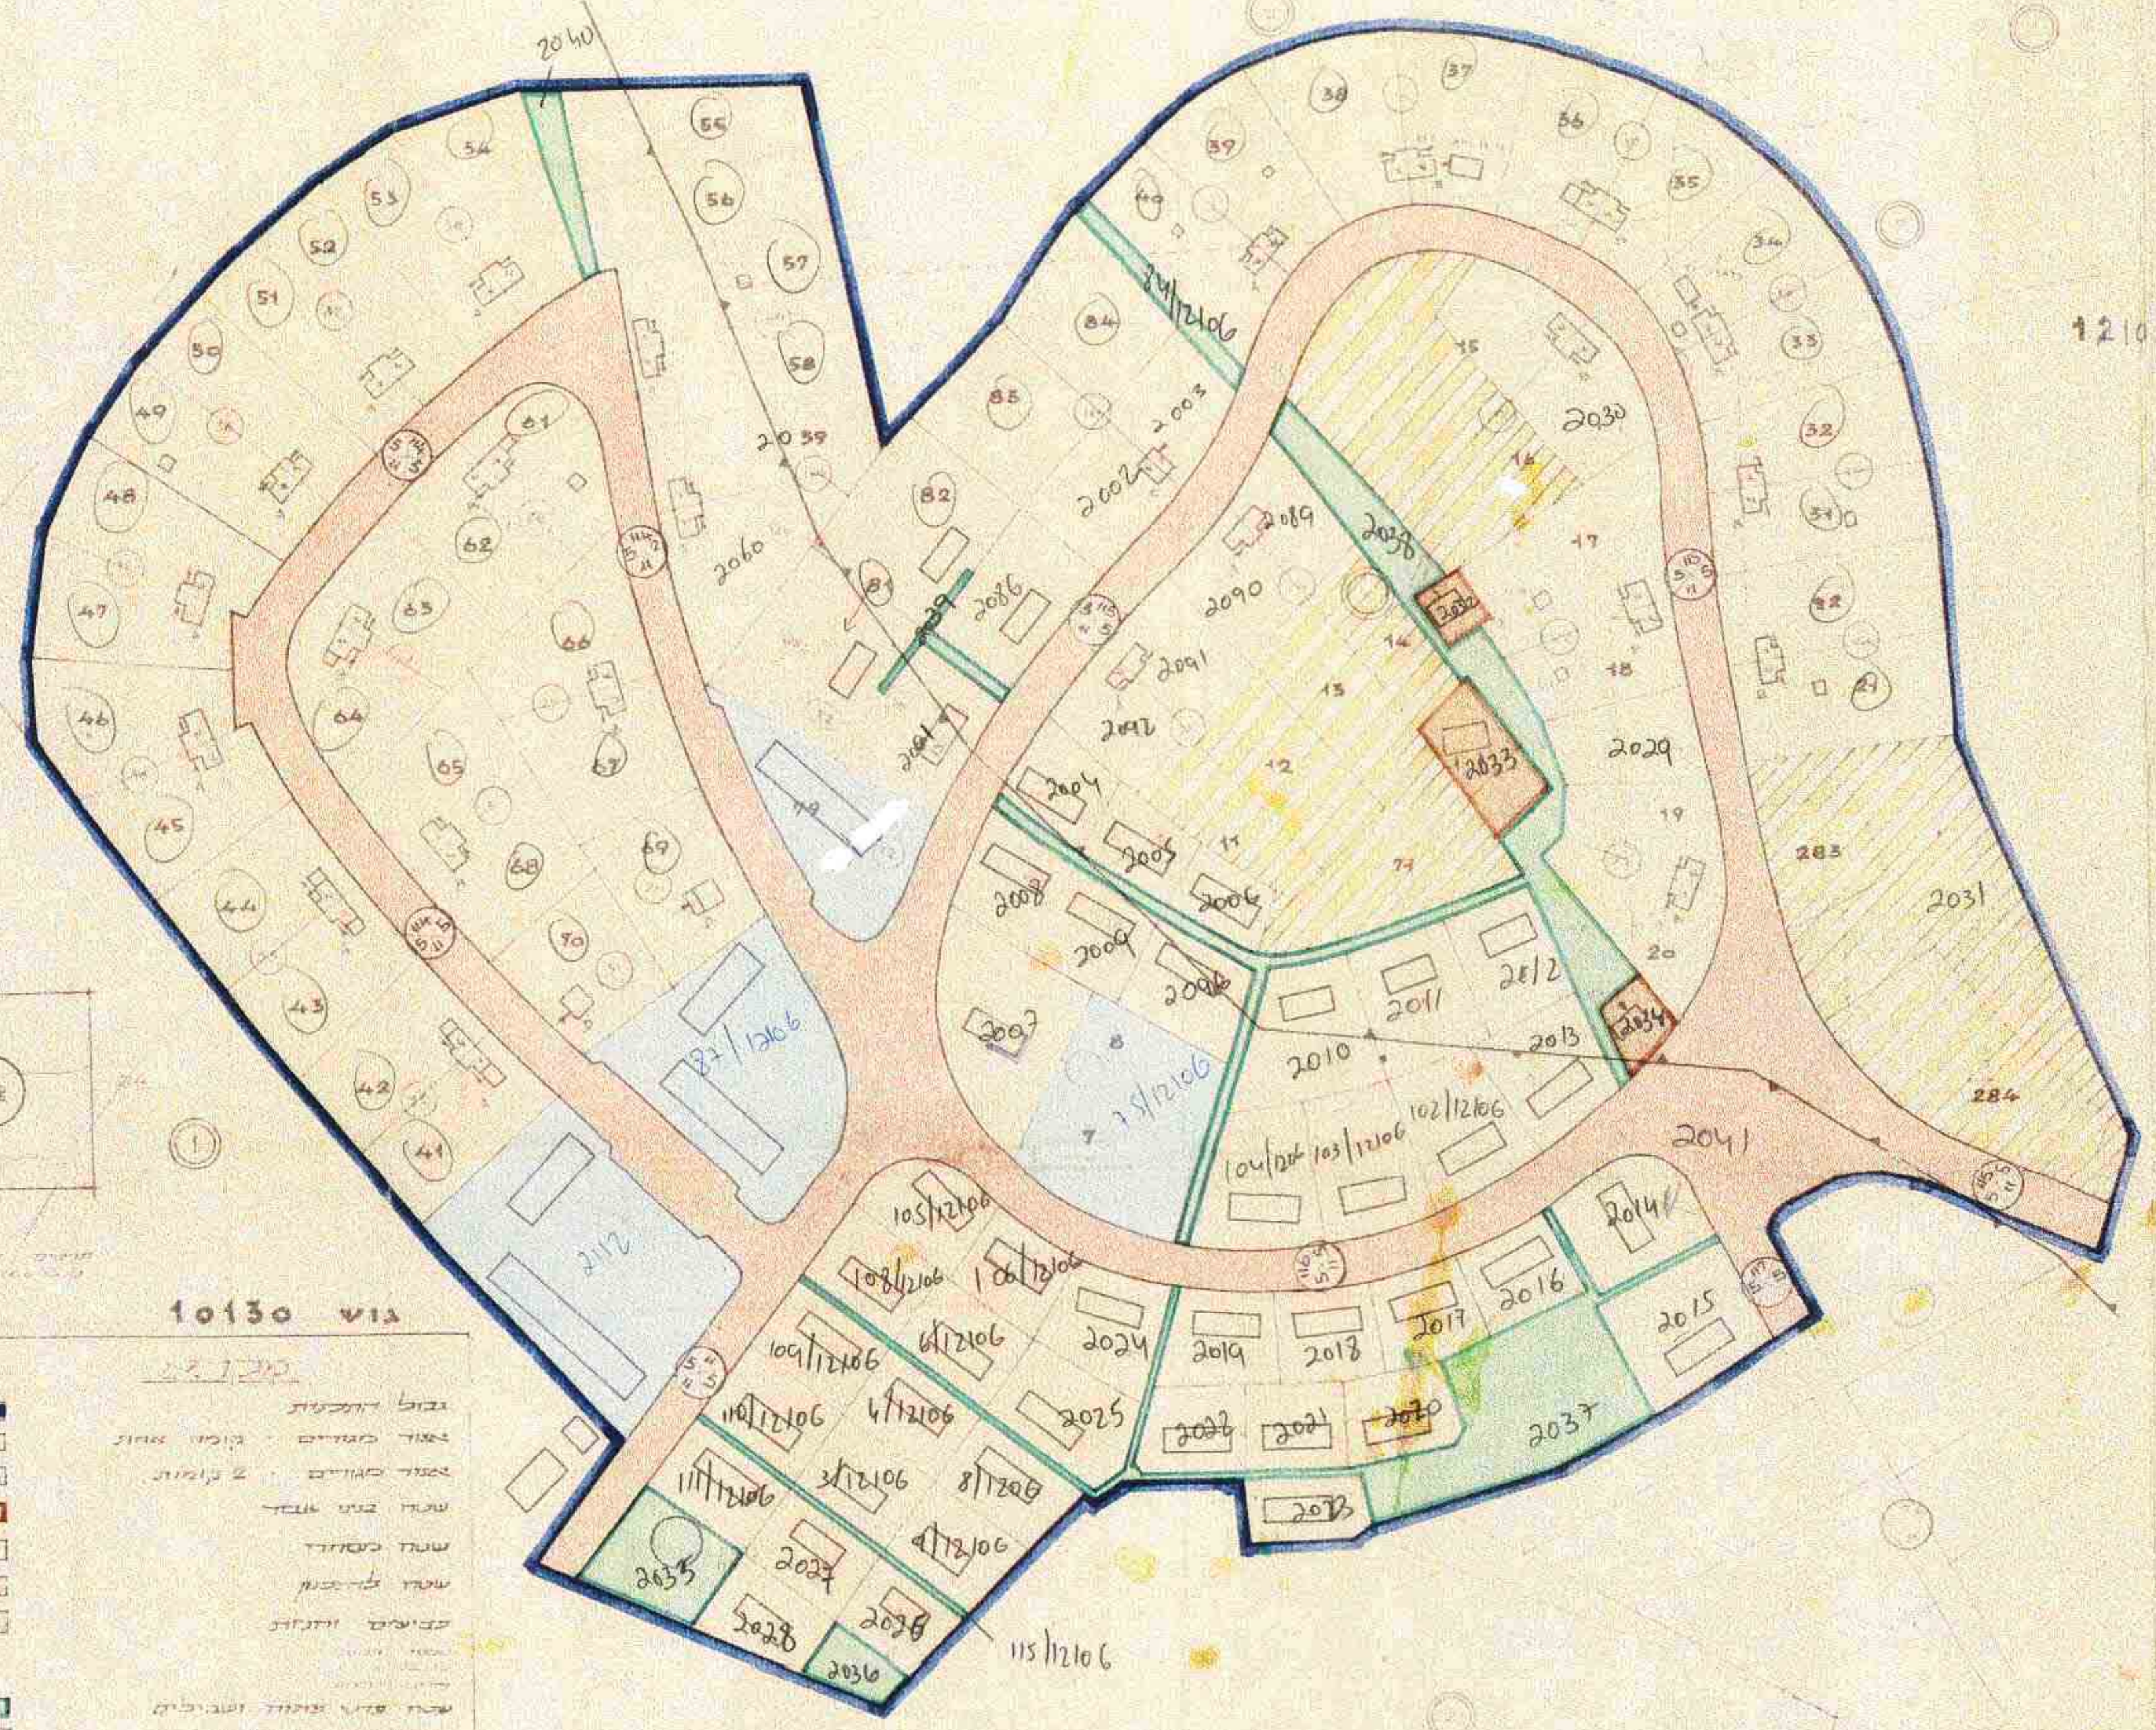

תכנית שכונ צבורי גבעת עדה

הוכנה ע"י חק לשום שכונים צבוריים
הודעת השגחה תשכ"ד 1964
יום התכנית 2/25/64

ק"מ 1:250

חלק ממש 10150
12105

12105

10130 via

	גבול התכנית
	צמוד מעורים - קומני אזור
	צמוד מעורים - 2 קומות
	שטח צנע אבד
	שטח כספד
	שטח לתיבת
	סביבים ותחנת
	שטח פתח צמוד ועבויים
	הודו אשפזים
	צמוד מעורים
	שטח צנע אבד
	שטח כספד
	שטח לתיבת
	סביבים ותחנת
	שטח פתח צמוד ועבויים
	הודו אשפזים