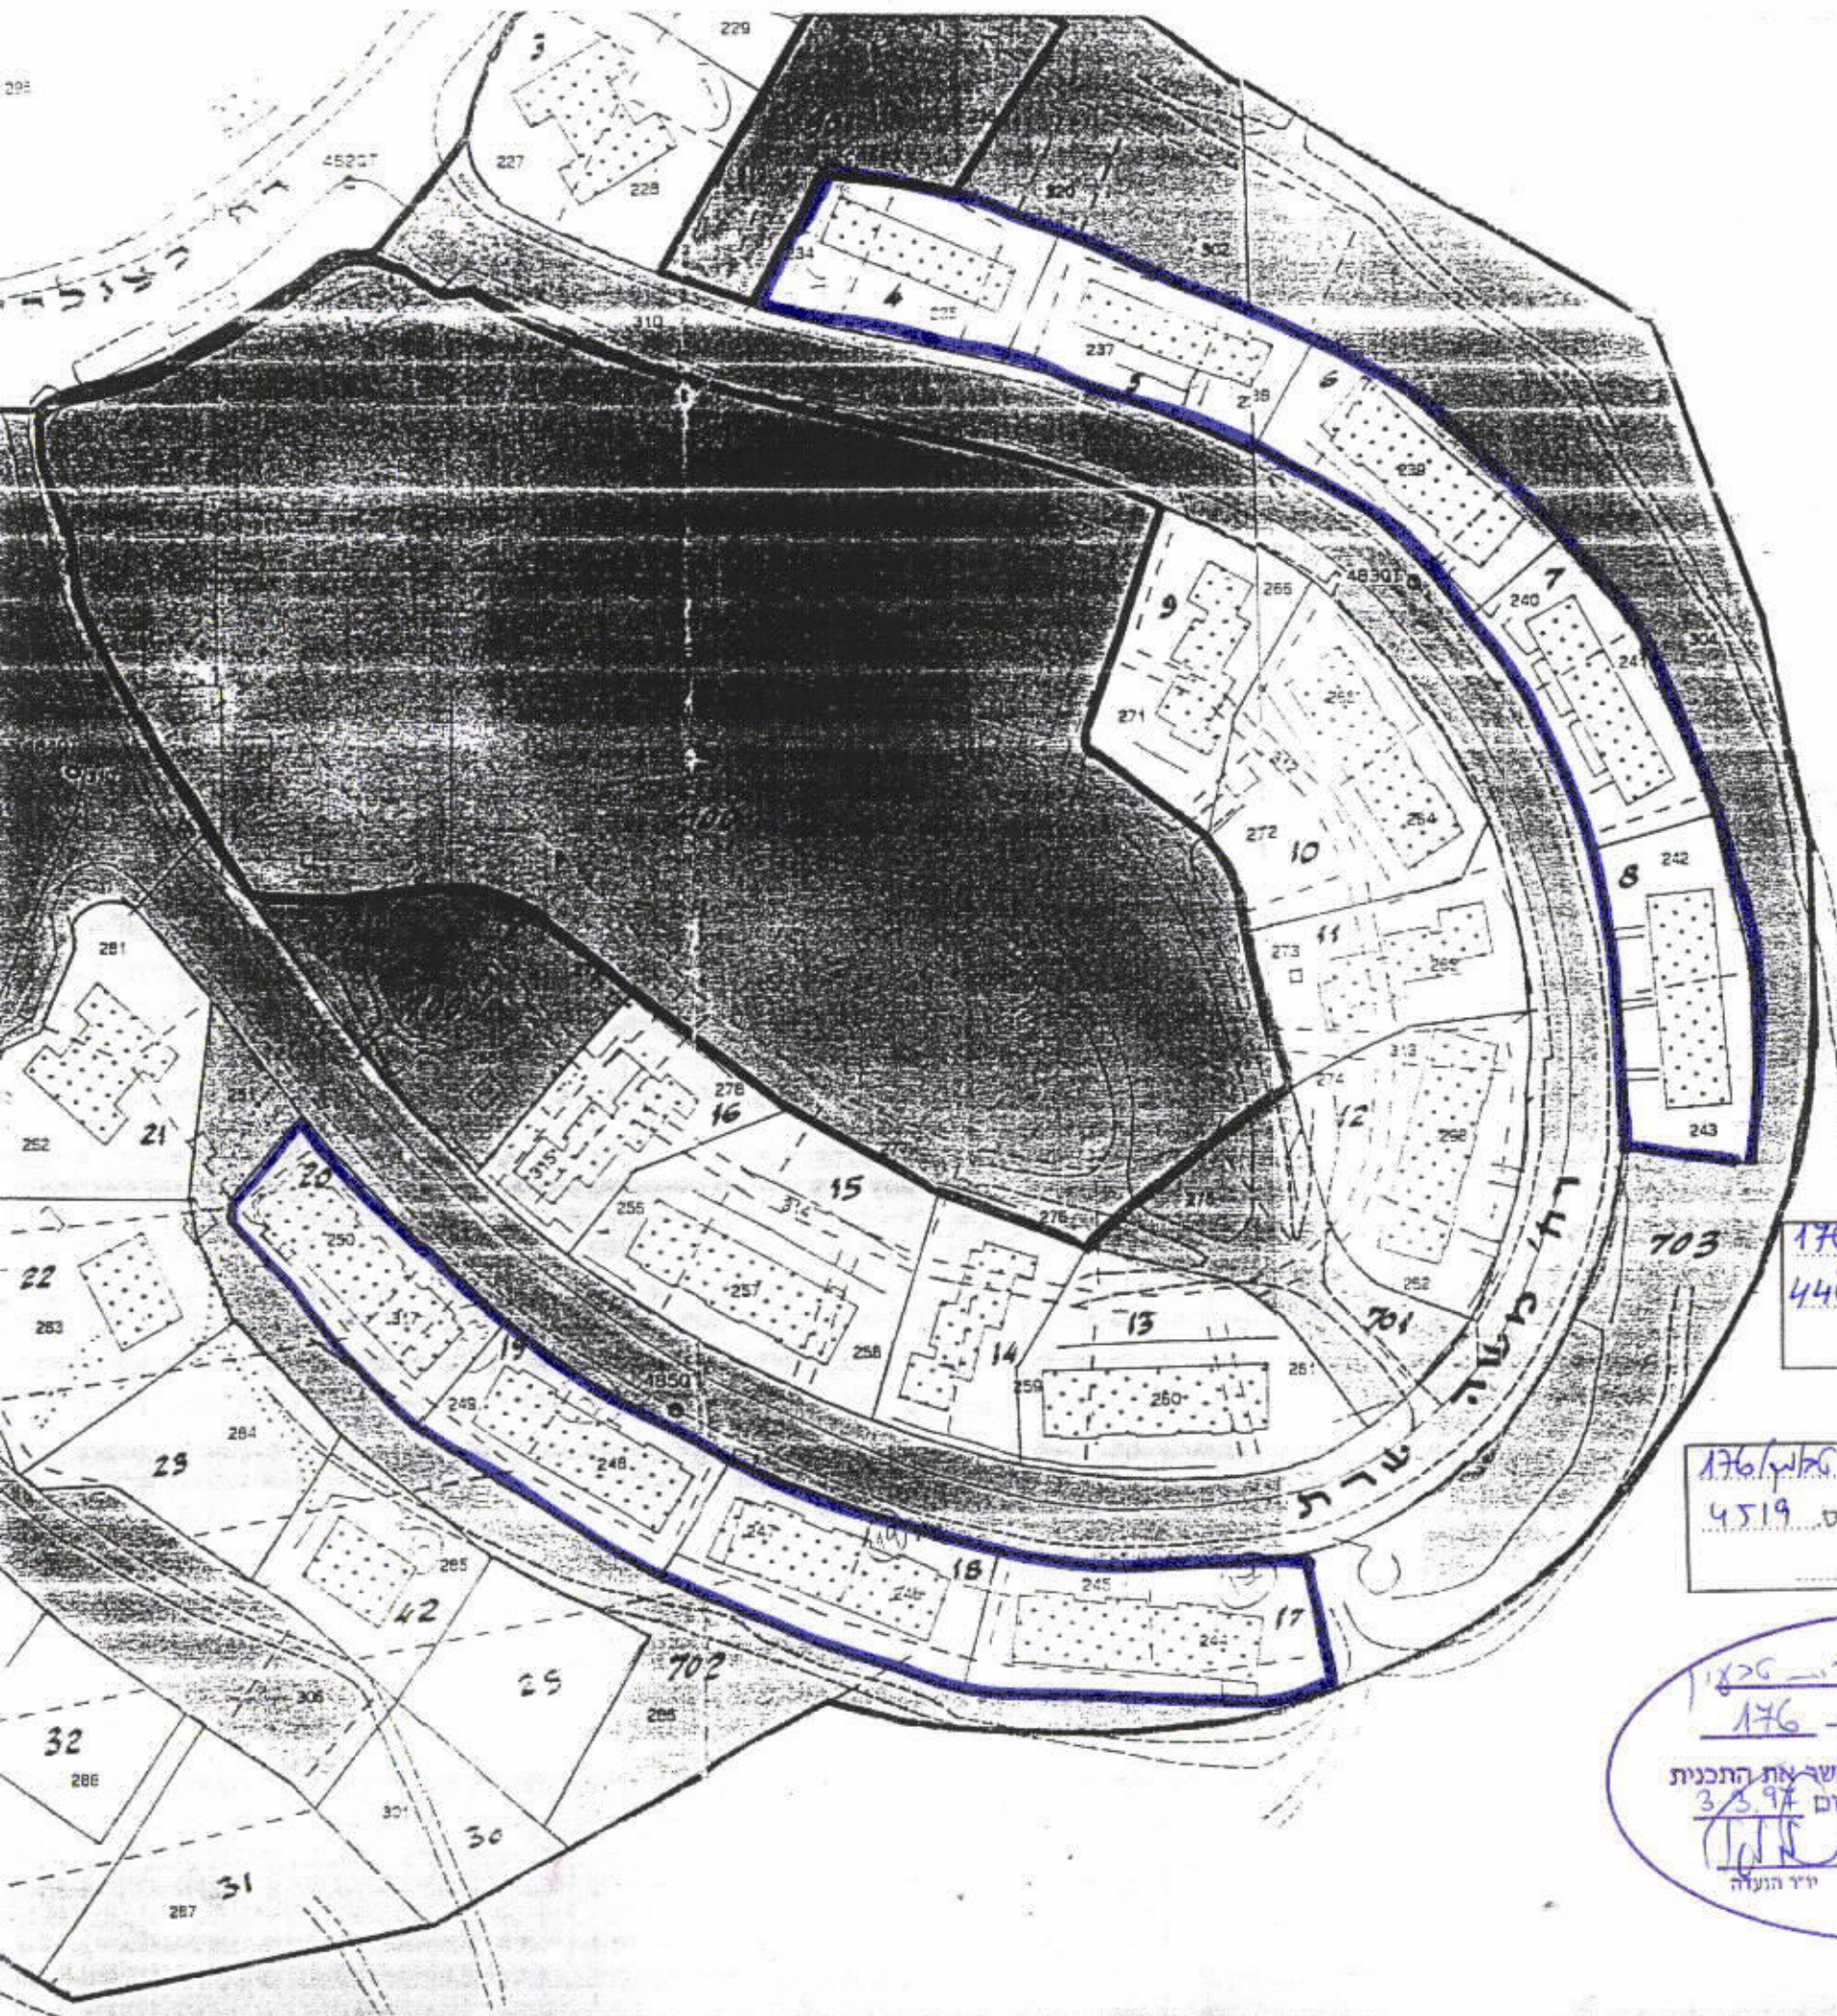

מחוז חיפה
 מרחב תכנון מקומי קרית טבעון

תשריט

טב/מק/176

נספח לתכנית
 מרווח אחורי ברח' שרת

קנ"מ: 1:1250

מקרא: גבול התכנית

הודעה על הפקדת תכנית מס' 176/ת/76
 פורסמה בילקוט הפרסומים מס' 4464
 מיום 5.12.96

הודעה על אישור תכנית מס' 176/ת/76
 פורסמה בילקוט הפרסומים מס' 4519
 מיום 8.5.97

ועדה המקומית קריית טבעון
 אישור תכנית מס' 176 - ת/76
 הועדה המקומית החליטה לאשר את התכנית
 בשיעור מס' 9700077 ביום 3.3.97
 יו"ר הועדה
 סגנית יו"ר

ועדה המקומית קריית טבעון
 הפקדת תכנית מס' 176 - ת/76
 הועדה המקומית החליטה להפקיד את התכנית
 בשיעור מס' 9800023 ביום 7.10.96
 יו"ר הועדה