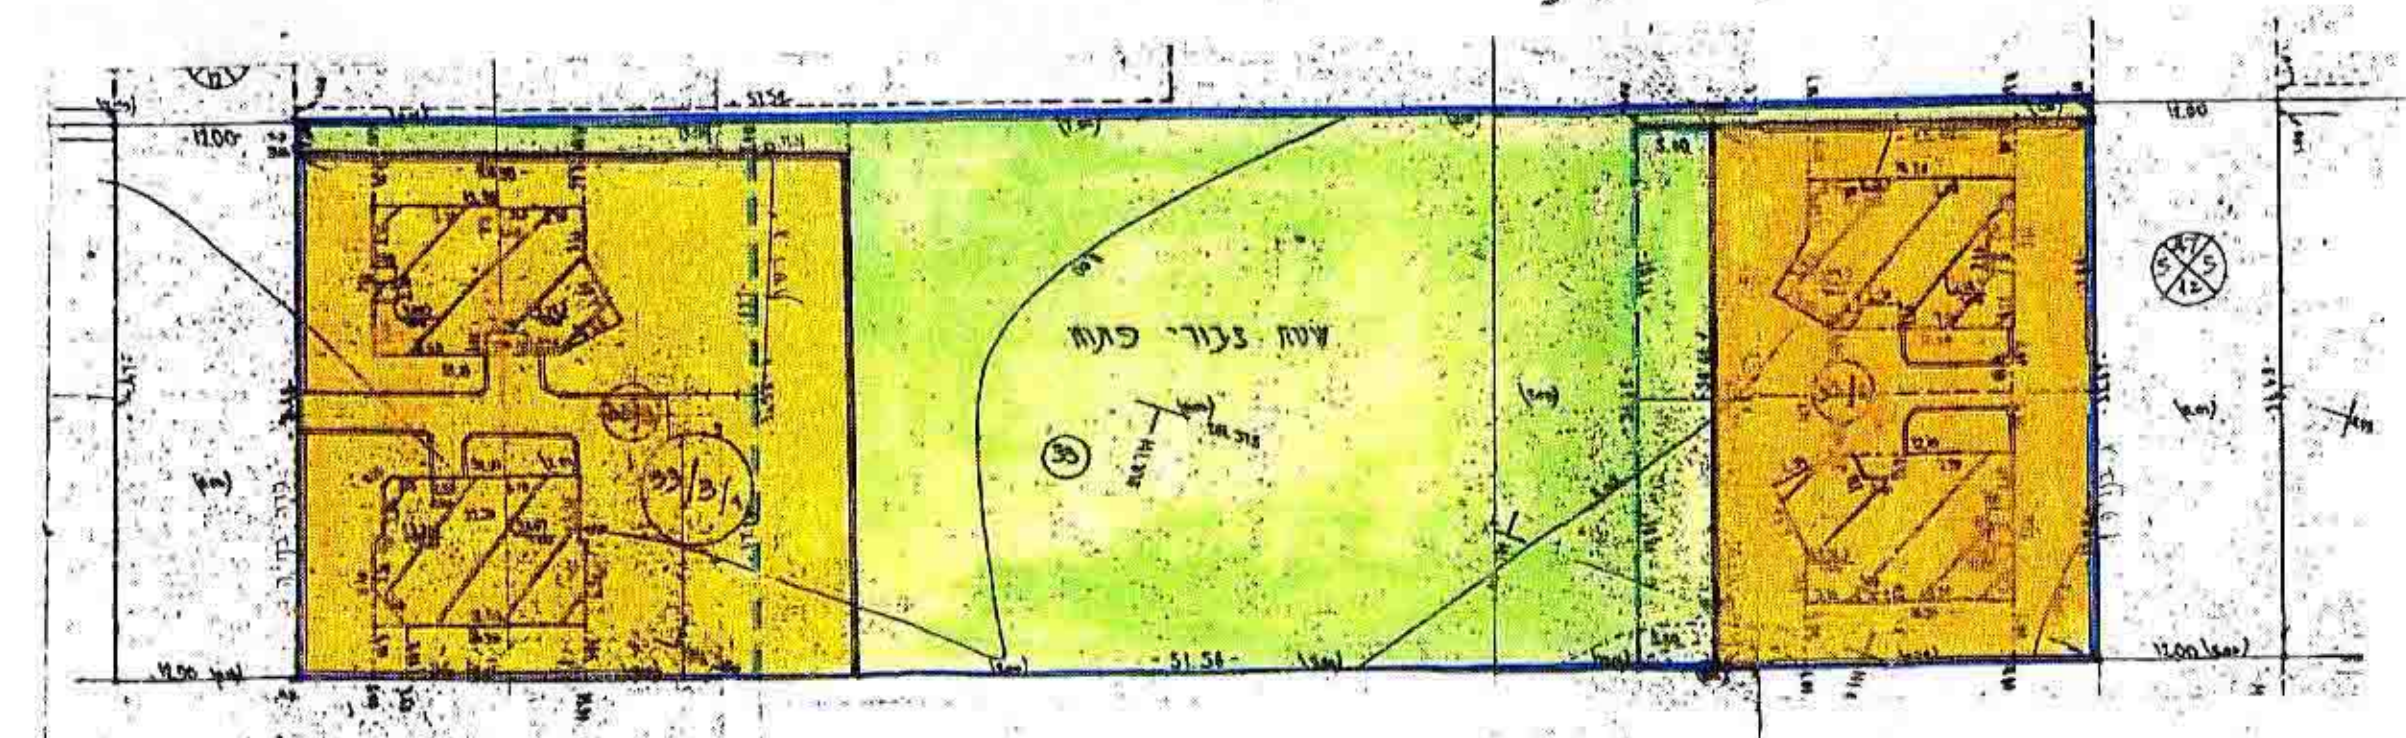

מצב הוצע 1:500

מודדי חדרה בע"מ
גולדשטיים דב, קליפר דב
א. אקסטין - מודד מסמך
גולדשטיים - מתגם נאדמי מודד מסמך
תשרד סכני למדידה והודעה חשואית
חדרה רח' רבבוים 572 תל 3386 מ"ט 3333
תל 322072, 339358, 328454
מ"ט 3333