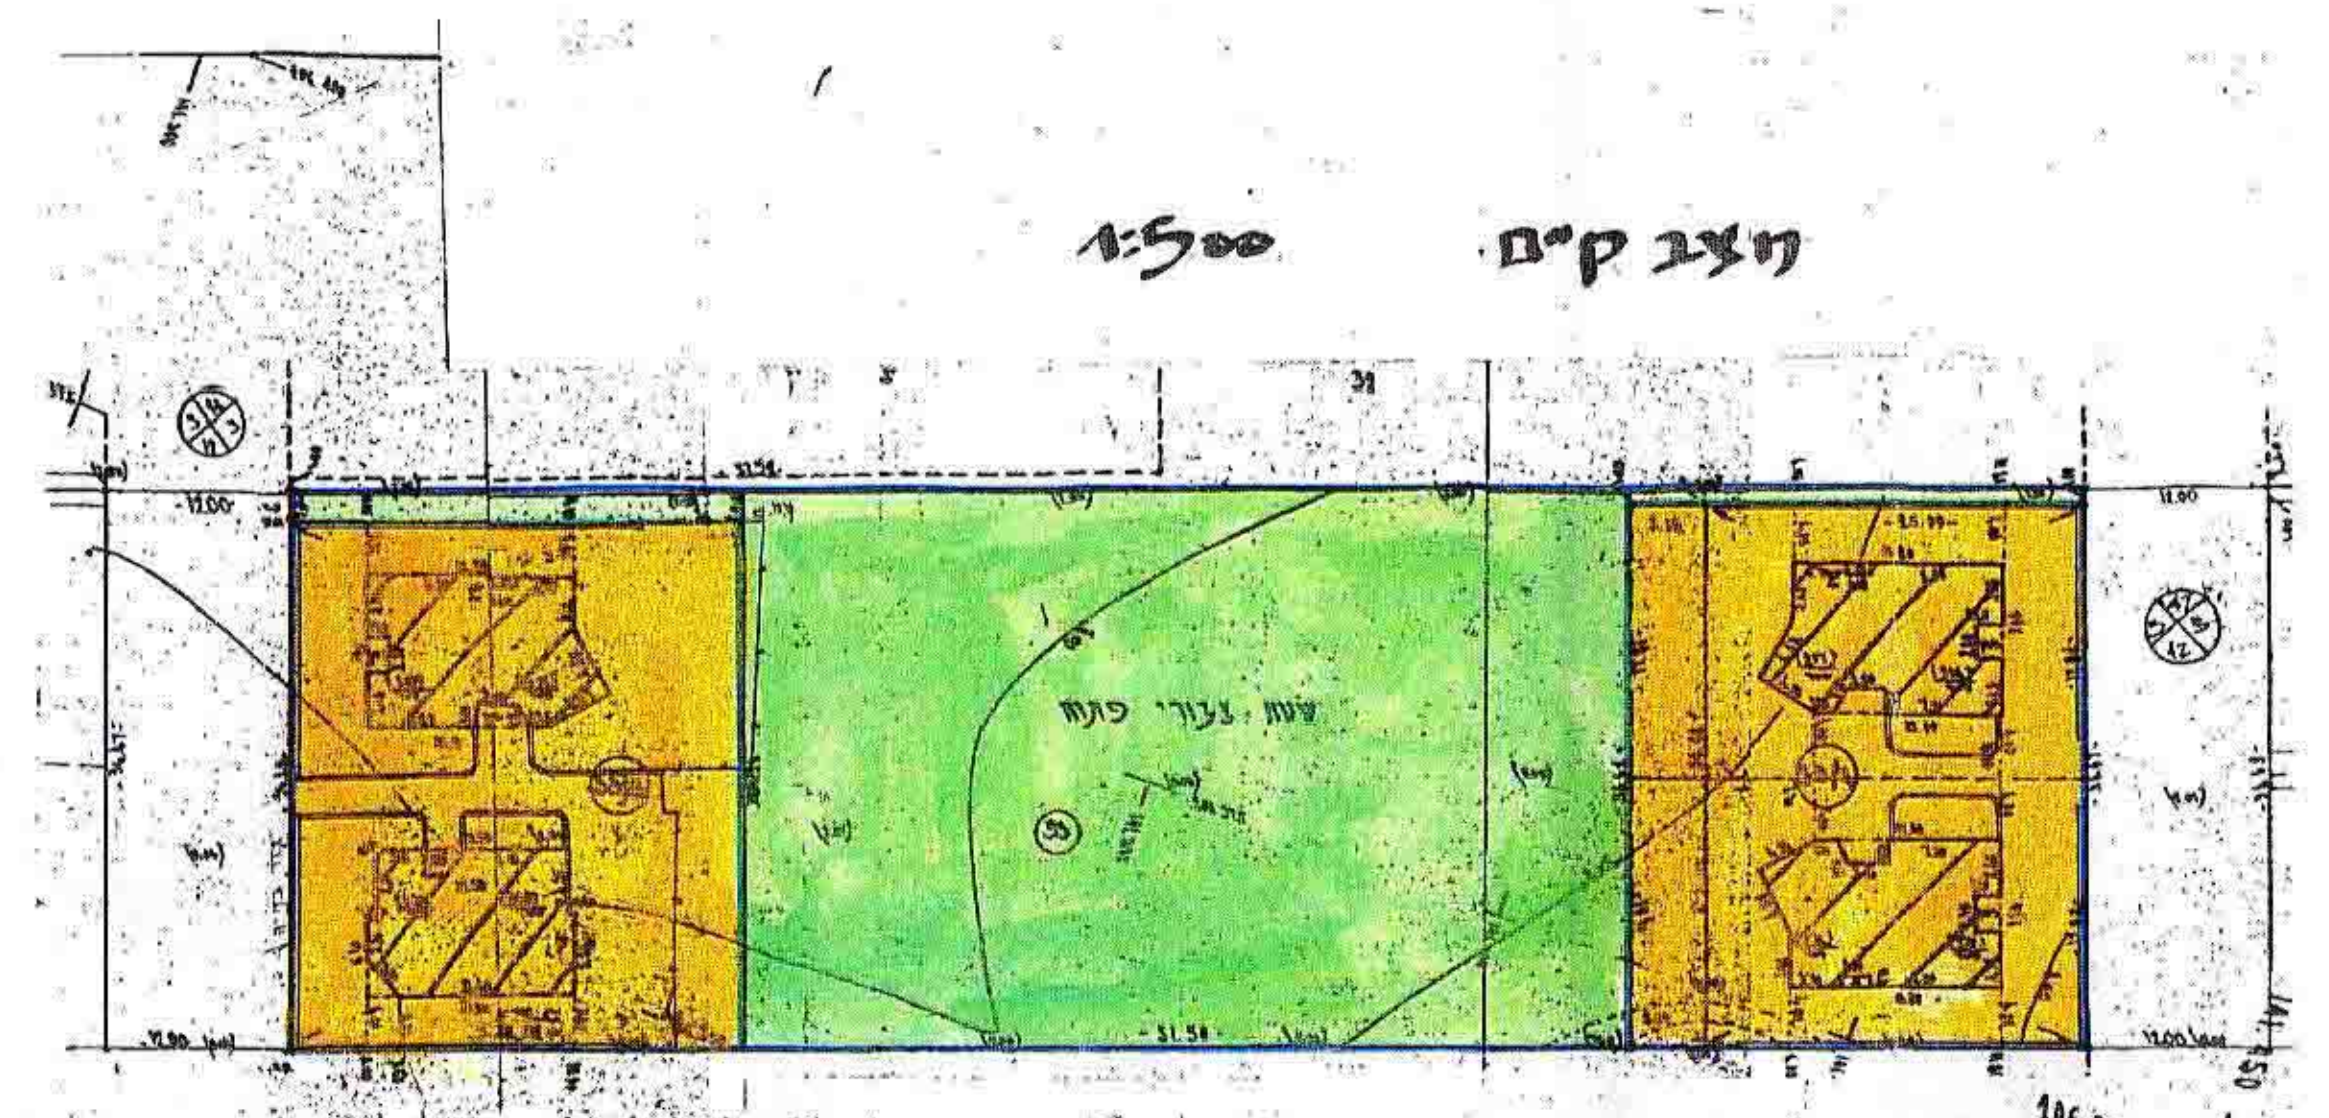

מצב קיים 1:500

מודדי חדרה בע"מ
גולדשטיים דב, קליפר דב
א. אקסטין - מודד מסמך
גולדשטיים - מתגם נאדמי מודד מסמך
תשרד סכני למדידה והודעה חשואית
חדרה רח' רבבוים 572 תל 3386 מ"ט 3333
תל 322072, 339358, 328454
מ"ט 3333