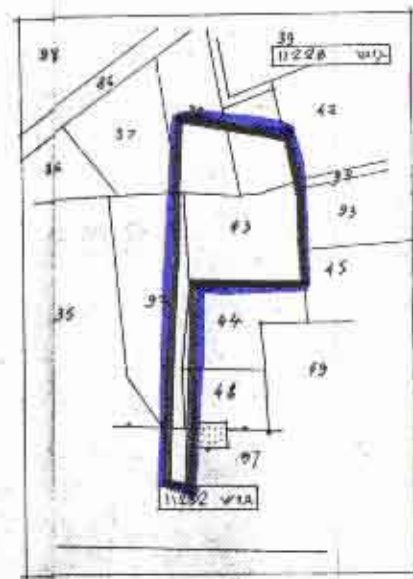

בעל הקרקע:
מינהל מקרקעי ישראל
יו"ם התכנית:
המתכנן:
תחילת תכנון: 28.4.70