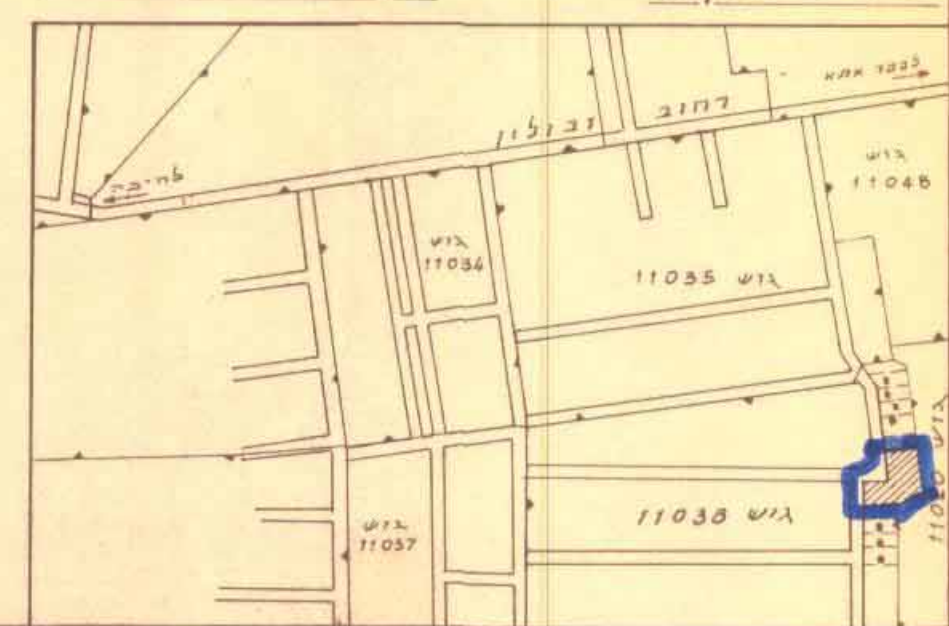

מודר כוונתן

גל-אקא

משרד טכני
מ. ימפולסקי
צ. בר-אדון
מהנדס אזרחי מודר כוונתן

אדריכל

גוש-חלב

בעל הקרקע והיוזמים

מועצה מקומית

שטח התכנית : 5900 מ' / בקירוב