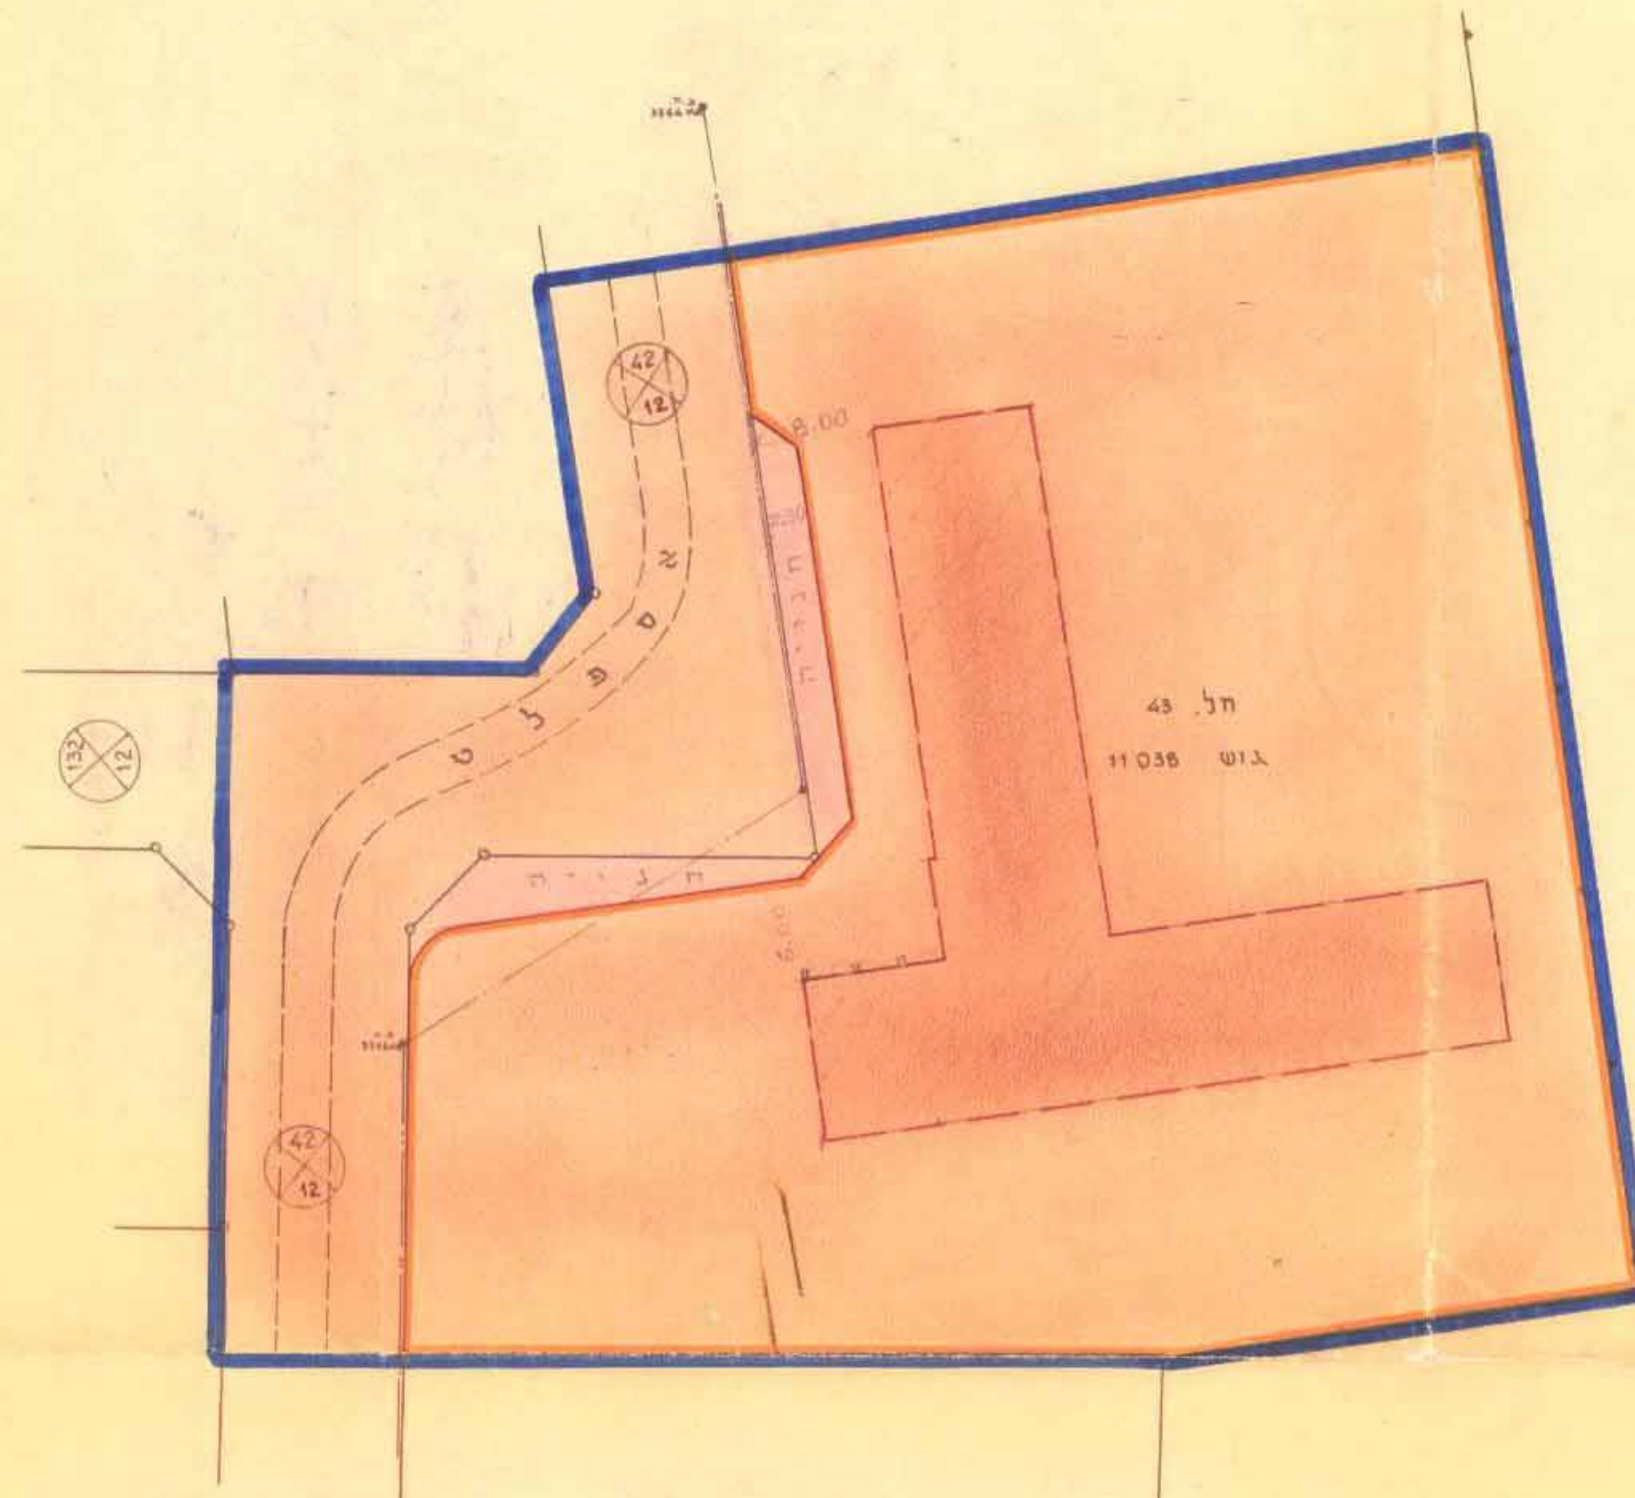

שטח תכנון עיר גלילי מחוז חיפה
 תכנית בנין עיר מפורטת מס' ג/577
 הנקראת שינוי סוג של חלקה 43 בגוש 11038
 קרית בנימין

ק.צ. 1:500

תכנית מס' 577/ג
 מורסמה לתקופה בילקום
 מיום 17-65 עמוד 228

משרד הפנים
 חוק התכנון והבניה תשכ"ה-1965
 מחוז חיפה
 מרחב תכנון מקומי
 תכנית מס' 577/ג
 הועדה המחוזית בשיבתה ה' 6
 מיום 31-5-66
 החליטה לתת תוקף
 לתכנית הנוכחית לעיל.
 סגן מנהל כללי לתכנון
 יחזקאל ראש העיר

תכנית מס' 577/ג
 מורסמה למתן תוקף בילקום
 מיום 2-2-67 עמוד 802

ע"מ 228

גוש 11020

באורים :

- גבול התכנית
- דרך קיימת או מאושרת
- הרחבת דרך וחנייה צבורית
- מסל הדרך
- מרווח
- רוחב הדרך
- גבול גוש
- אתר לבית חולים
- קו רחוב
- קו בנין

תרשים המקום : קנה מדה : 1:10000

מודר כוונתן

גל-אקא

משרד טכני
 מ. ימפולסקי
 צ. בר-אדון
 מהנדס אזרחי מודר כוונתן

אדריכל

גוש-חלב

בעל הקרקע והיוזמים

מועצה מקומית

שטח התכנית : 5900 מ' / בקירוב