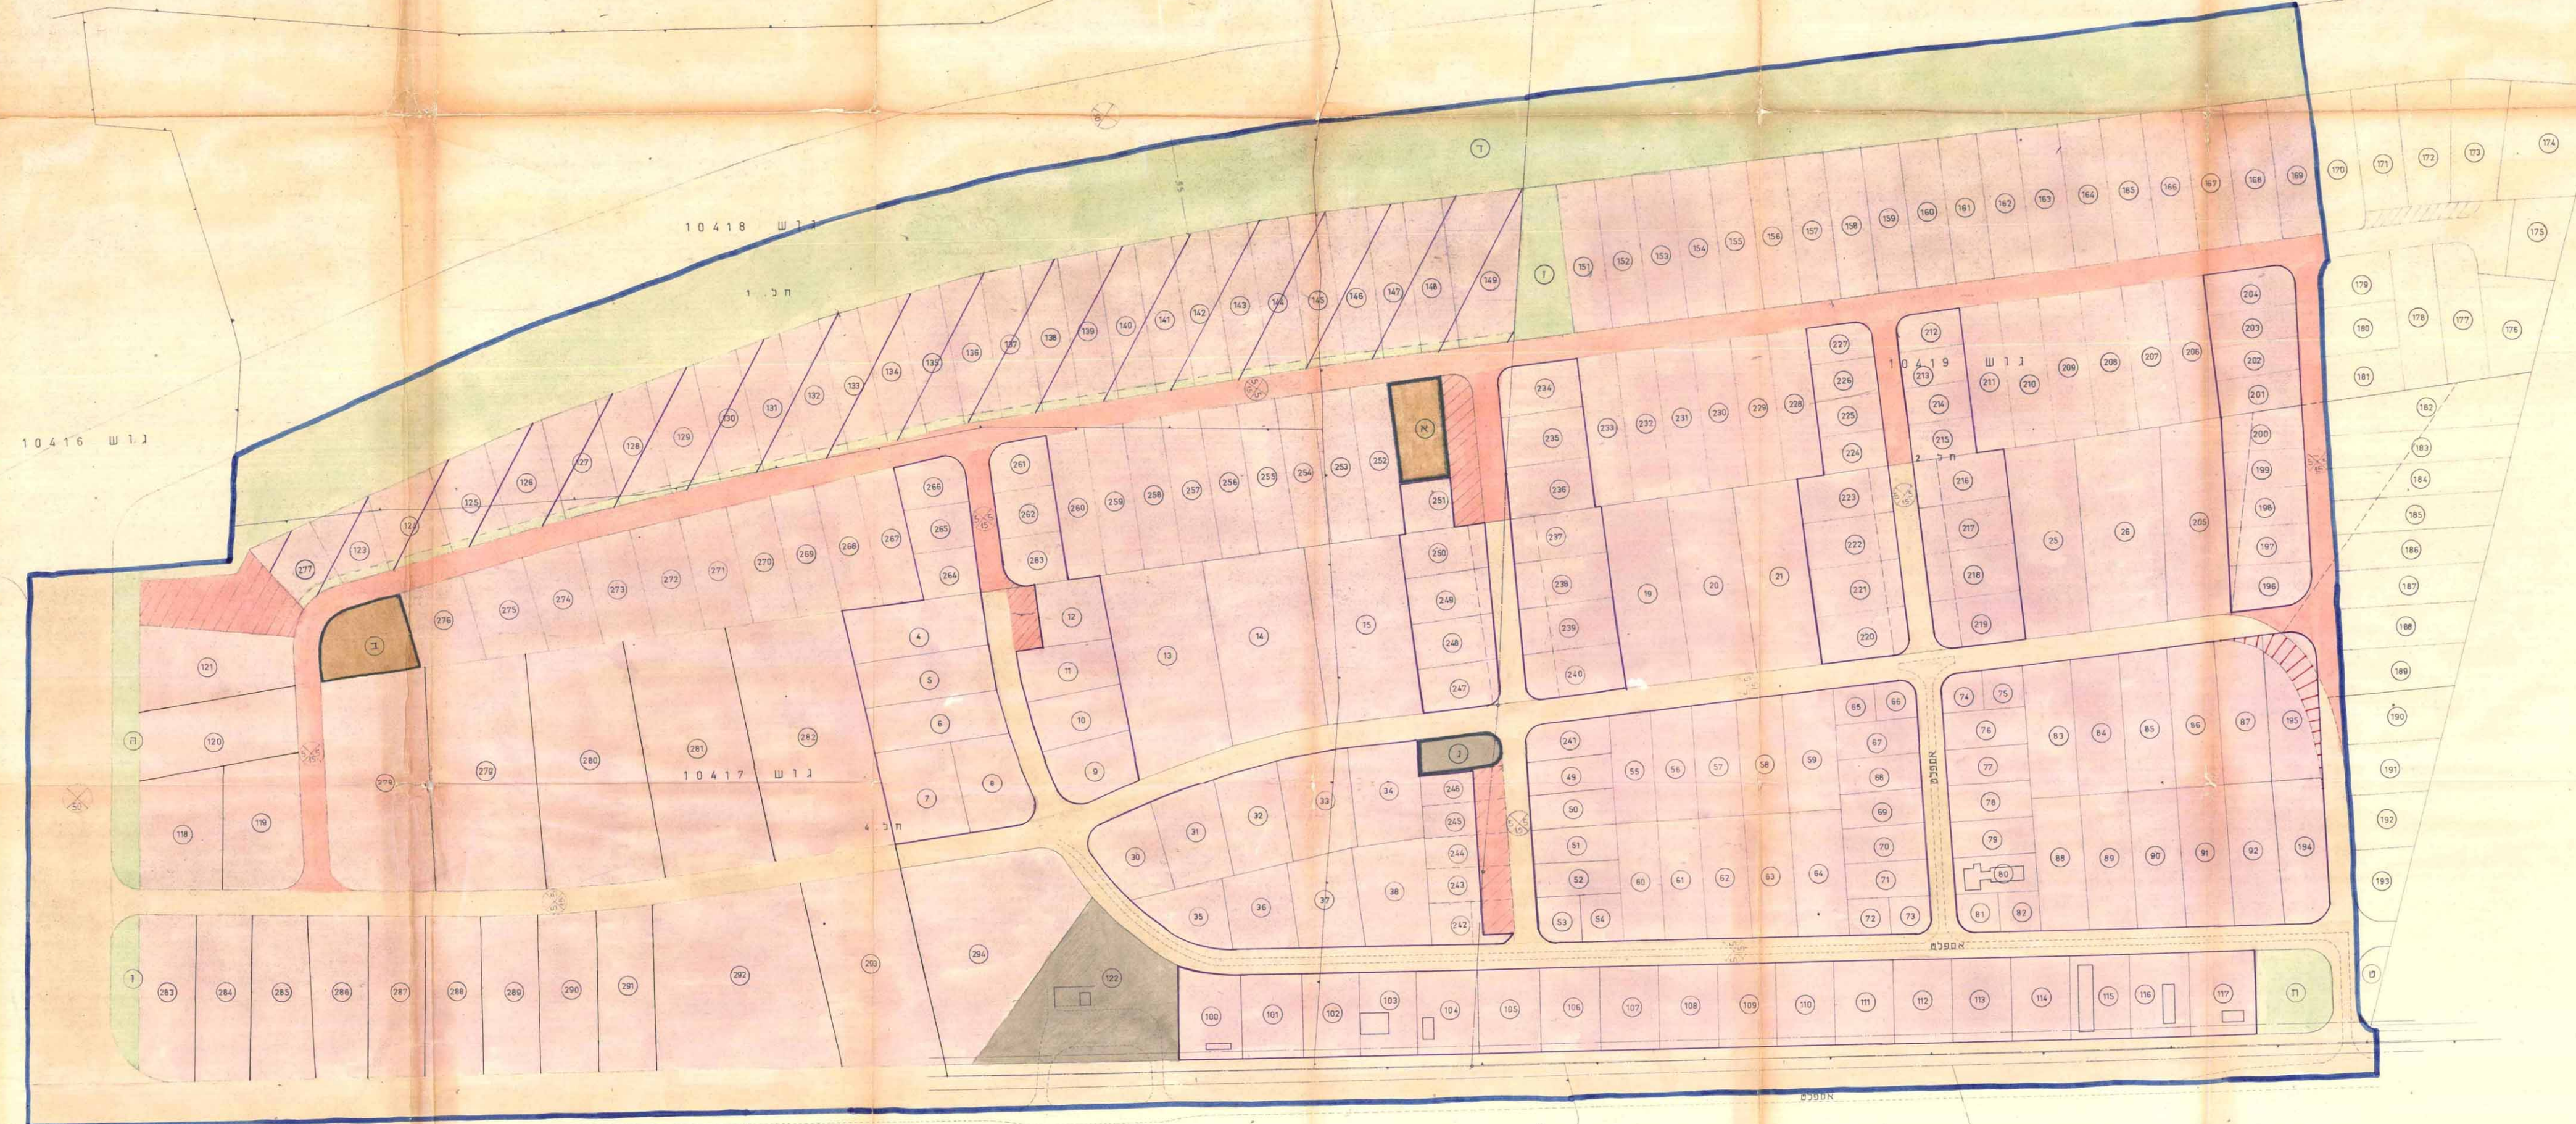

תסריט מצורף לתכנית בנין עיר מפורטת מס' ק/170

אזור תעשייה ומלאכה - קרית ביאליק - צפון - שלב ב'

1:1250

10441 ש 11

הועדה המקומית לבניה ותכנון - קרית ים
 תסריט מצורף לתכנית בנין עיר מס' ק/170
 תוכנית מס' 170/ק
 תאריך: 22.2.54
 חתום: [Signature]

מספר תוכנית
 חוק התכנון והבניה תשכ"ח-1968
 תאריך: 22.2.54
 מס' תכנית: 170/ק
 מס' תכנית: 170/ק
 מס' תכנית: 170/ק

לוח השטחים

מס' הגוש	שטח חקלאי	שטח תעשייתי	שטח חקלאי	שטח חקלאי	שטח חקלאי
1	712700 מ'	100.0%	511700 מ'	72.6%	107000 מ'
2	12800 מ'	1.6%	81200 מ'	12.0%	

- מפת**
- אזור תעשייה מ"ה
 - אזור תעשייה ומלאכה
 - אזור תעשייה
 - גויה
 - מרחבים קדמיים נוספים
 - פסי ירק ושטחי נופש
 - אתר כבני צבוי
 - דרך מאושרת
 - דרך מוצעת או הרחבת דרך
 - ארץ בעל אופי מסחרי
 - מספר הדרך
 - מרוח קדמי
 - רוחב הדרך
 - גבול נוש
 - גבול חלקה מוצעת
 - מספר חלקה מוצעת
 - דרך לכסול
 - קו רחוב
 - קו בנין
 - קו חשמל
 - גבול התכנית
 - תחנת זלק