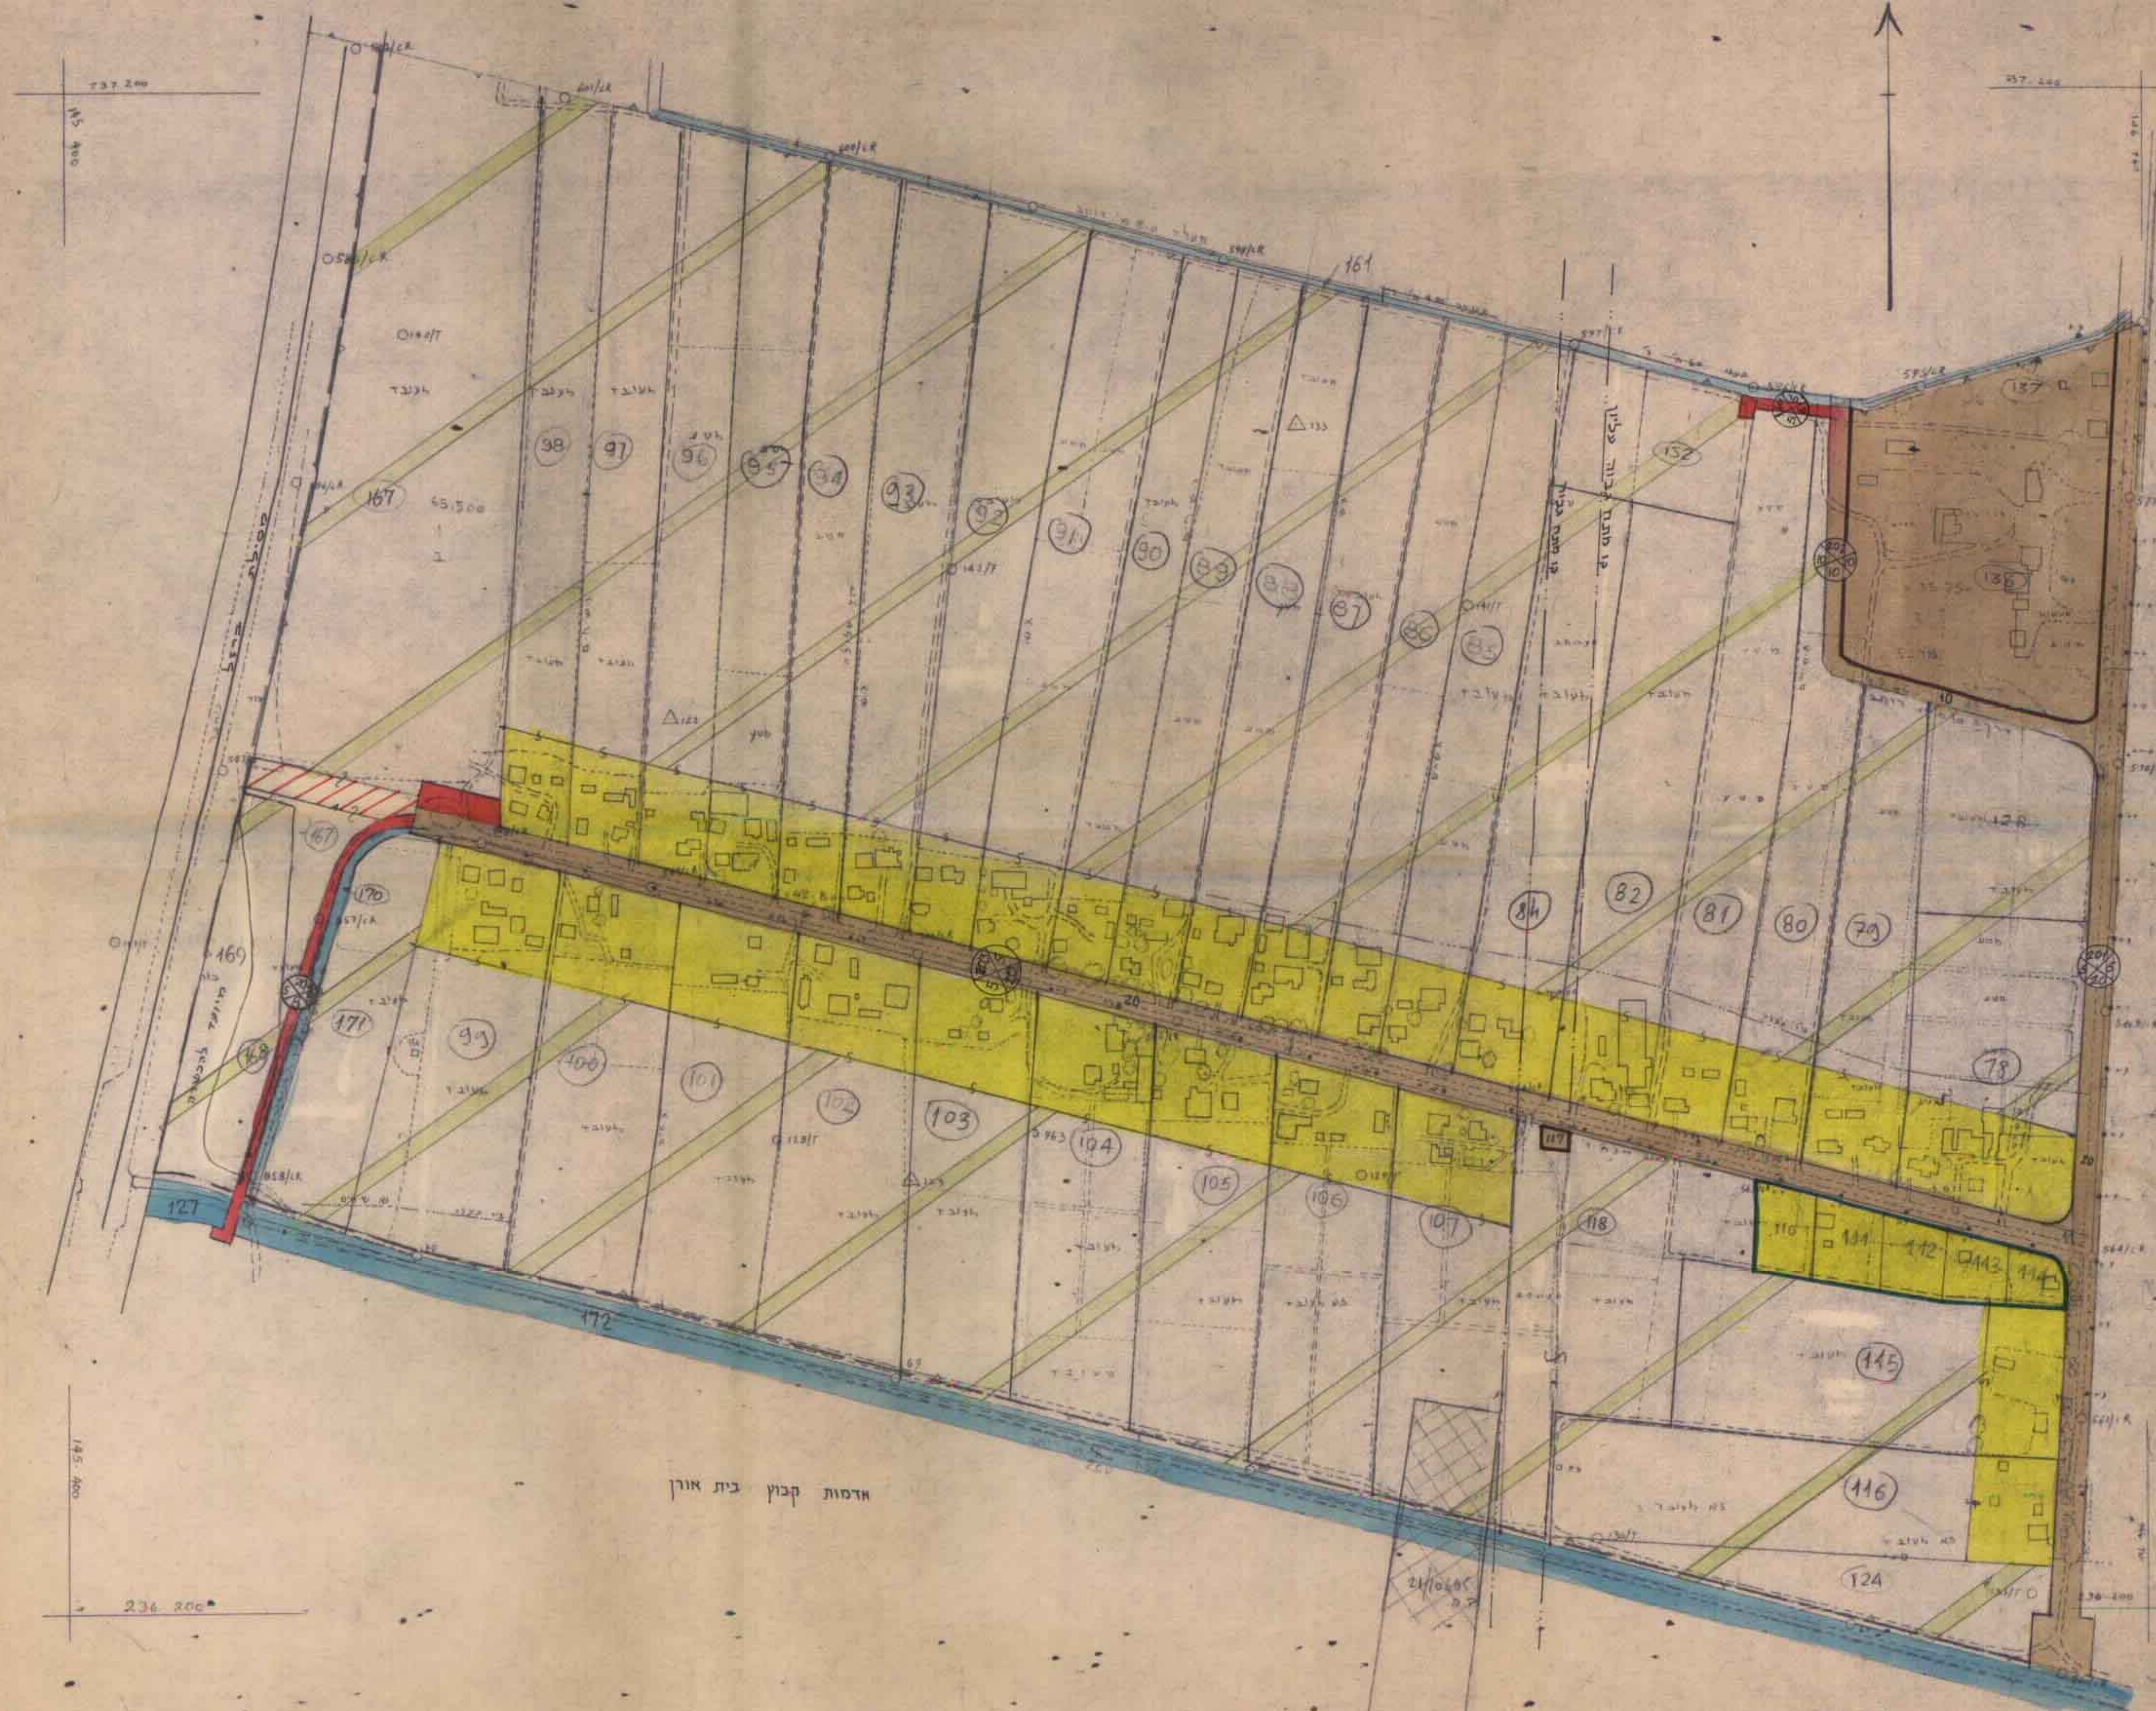

חוק התכנון והבנייה תשכ"ה-1965
הועדה המחוזית המשותפת לתכנון אזור
וחלוקה מחדש בקרקע חקלאית למחוז חיפה
זכוכית מורטת מס. 100/100
הועדה המחוזית המשותפת בישיבתה מס. 100/100
מיום 11.11.65
על-פני תוכנית חקלאית לעיל
יושב ראש הוועדה

חוק התכנון והבנייה תשכ"ה-1965
הועדה המחוזית המשותפת לתכנון אזור
וחלוקה מחדש בקרקע חקלאית למחוז חיפה
זכוכית מורטת מס. 100/100
הועדה המחוזית המשותפת בישיבתה מס. 100/100
מיום 11.11.65
על-פני תוכנית חקלאית לעיל
יושב ראש הוועדה

מינהל תוכנית ישראל
תל אביב-יפו
16-04-1985
מפזי והמידות

חוק התכנון והבנייה תשכ"ה-1965
הועדה המחוזית המשותפת לתכנון אזור
וחלוקה מחדש בקרקע חקלאית למחוז חיפה
זכוכית מורטת מס. 100/100
הועדה המחוזית המשותפת בישיבתה מס. 100/100
מיום 11.11.65
על-פני תוכנית חקלאית לעיל
יושב ראש הוועדה

חוק התכנון והבנייה תשכ"ה-1965
הועדה המחוזית המשותפת לתכנון אזור
וחלוקה מחדש בקרקע חקלאית למחוז חיפה
זכוכית מורטת מס. 100/100
הועדה המחוזית המשותפת בישיבתה מס. 100/100
מיום 11.11.65
על-פני תוכנית חקלאית לעיל
יושב ראש הוועדה

מדידת החקיקה בולטת
מיום 10.10.85 ע"י א.ב.ב.ב.

חדמות קבוץ בית אורן

מגד 10552
גוש 10552
1:2500

נספח מס' 2 לתכנית מפורטת משנת 24

עדכון פדים חלקי מ"צ"א ו"ר (10552/10552)

Handwritten notes at the bottom left of the page.