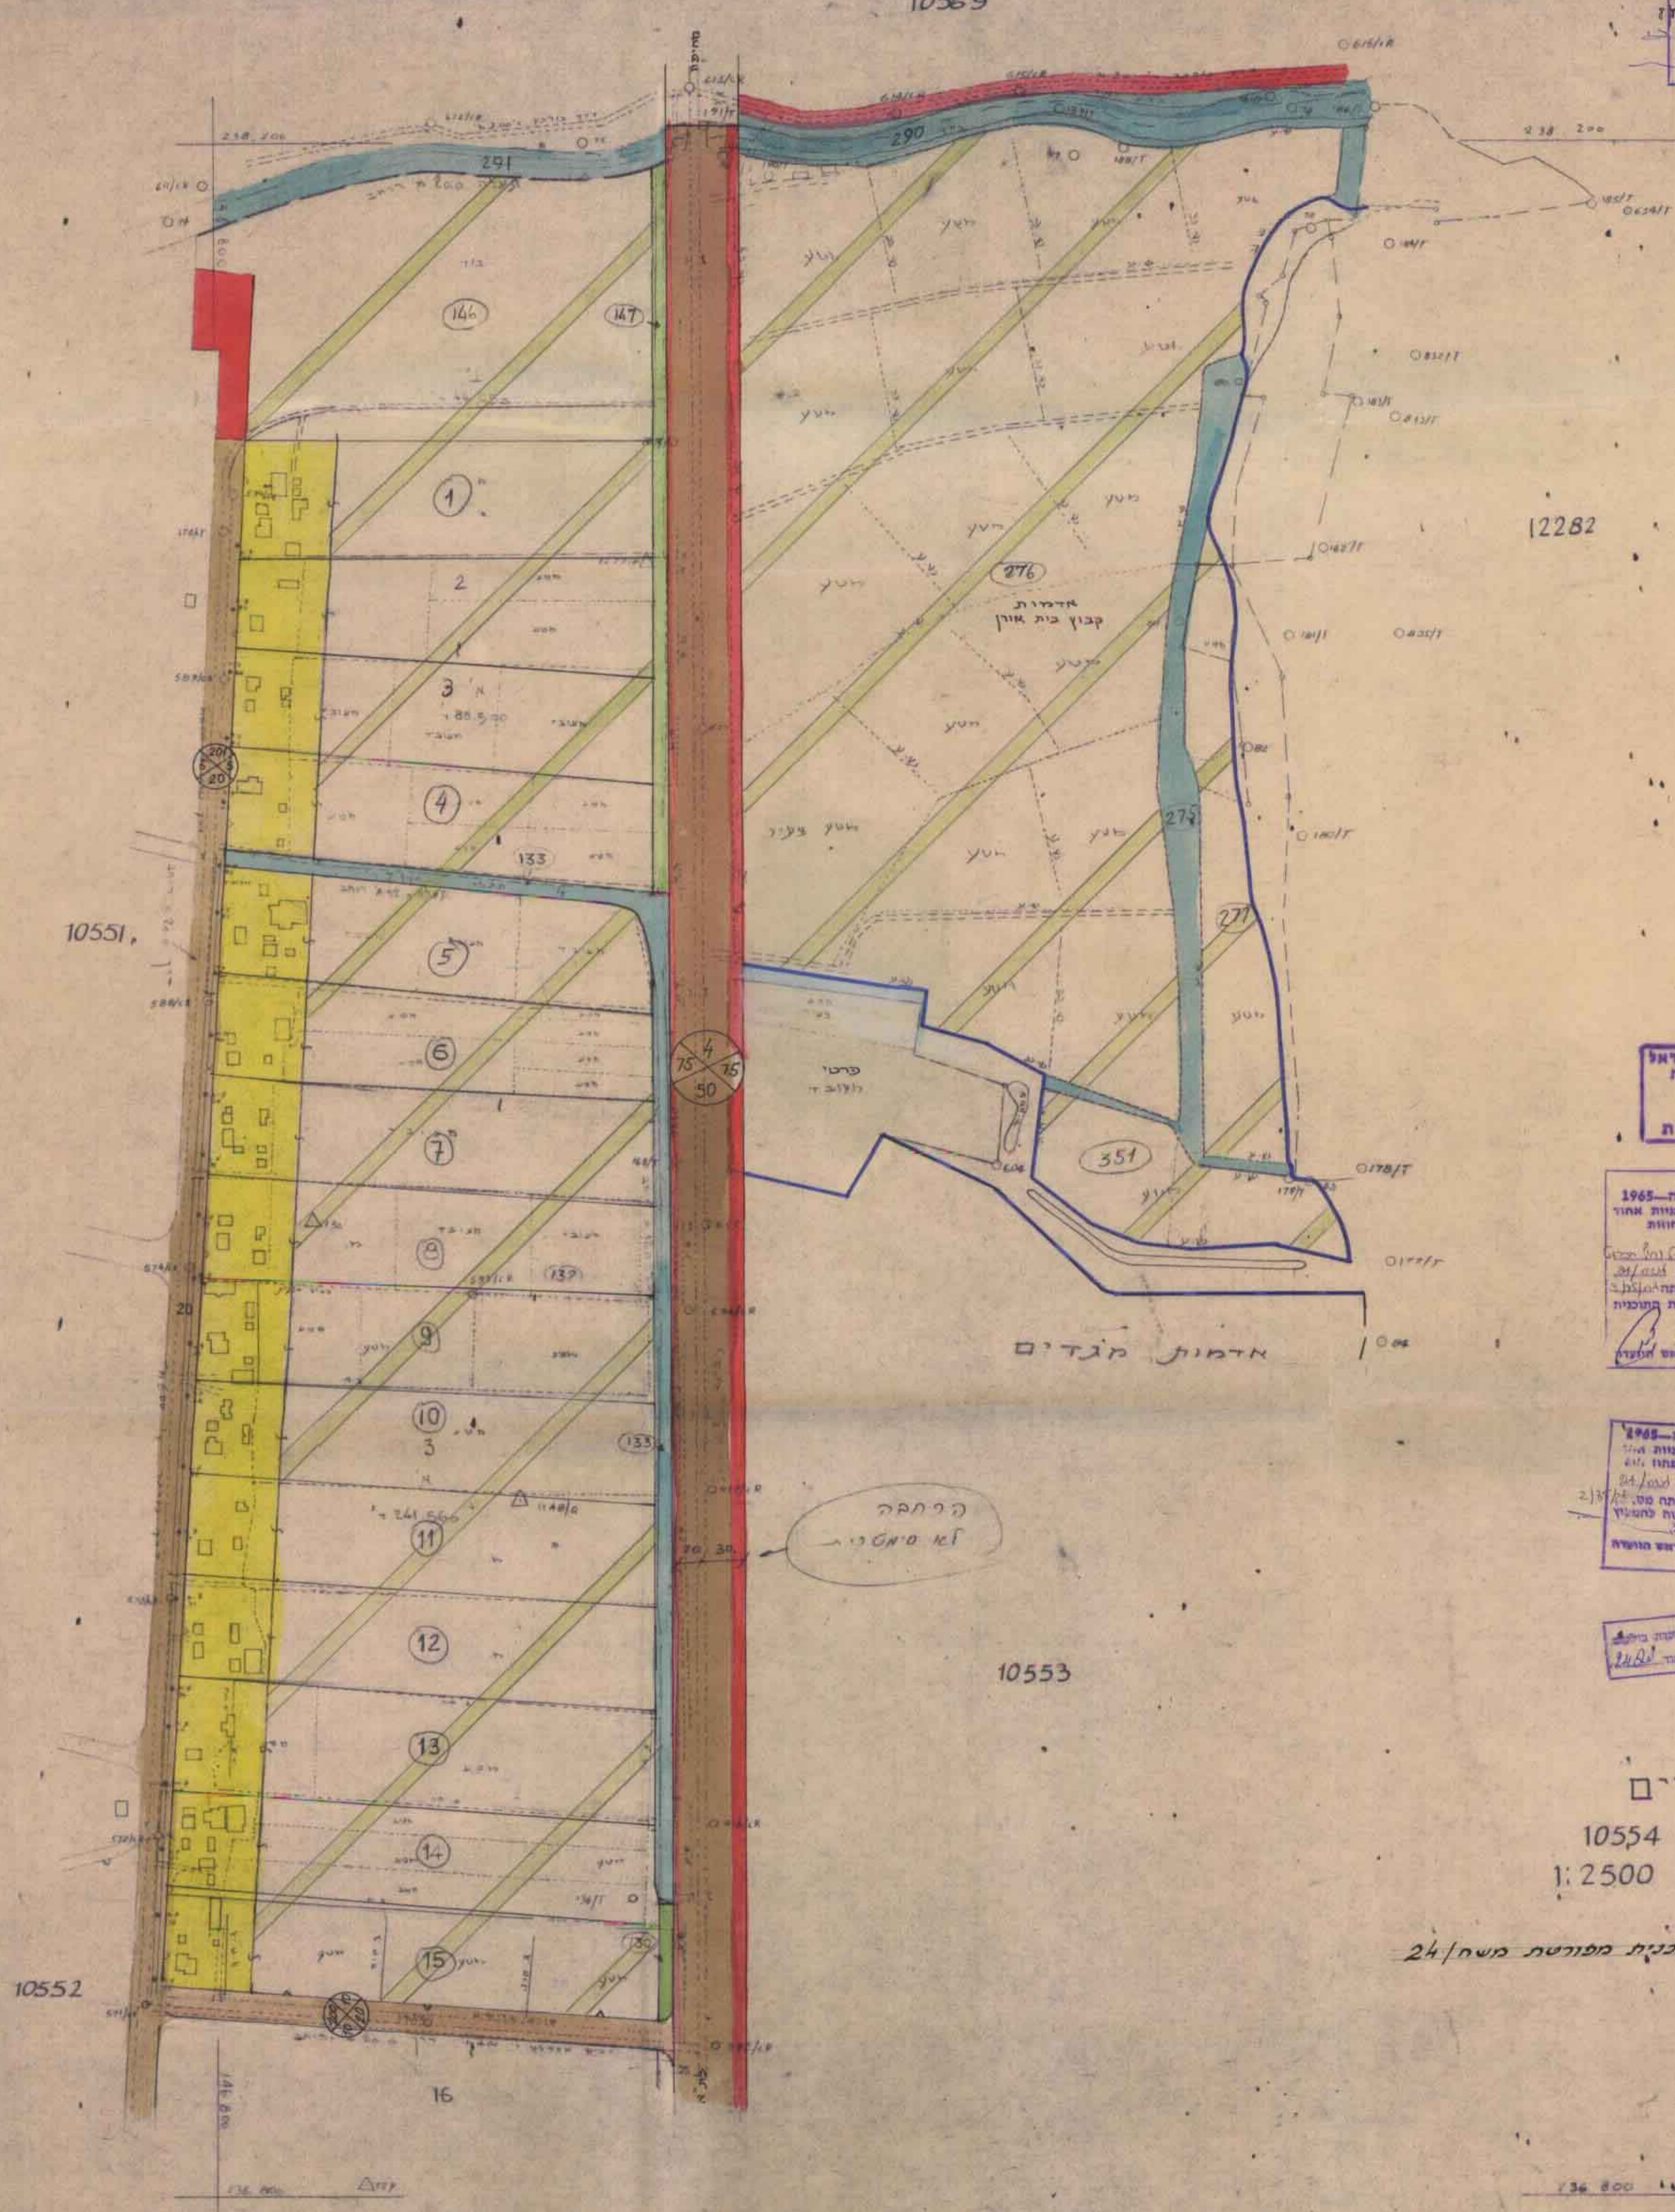

תחילת תוכנית מס' 24/מח-1965

10569

10 תוכנית מס' 24/מח-1965
חוק התכנון והבנייה תשכ"ה-1965
חוק המסורת והשימור תשכ"ה-1965
חוק המסורת והשימור תשכ"ה-1965
חוק המסורת והשימור תשכ"ה-1965
חוק המסורת והשימור תשכ"ה-1965

10 תוכנית מס' 24/מח-1965
חוק התכנון והבנייה תשכ"ה-1965
חוק המסורת והשימור תשכ"ה-1965
חוק המסורת והשימור תשכ"ה-1965
חוק המסורת והשימור תשכ"ה-1965

מינהל מנדטורי ישראלי
הלשכה הראשית
16-04-1985
מפ"י ופד"ד

10 תוכנית מס' 24/מח-1965
חוק התכנון והבנייה תשכ"ה-1965
חוק המסורת והשימור תשכ"ה-1965
חוק המסורת והשימור תשכ"ה-1965
חוק המסורת והשימור תשכ"ה-1965

10 תוכנית מס' 24/מח-1965
חוק התכנון והבנייה תשכ"ה-1965
חוק המסורת והשימור תשכ"ה-1965
חוק המסורת והשימור תשכ"ה-1965
חוק המסורת והשימור תשכ"ה-1965

24/04
20.00
20.00

אדמות קנדים

כפרתה לא ימאכר

מגדים
גוש: 10554
ק"מ: 1:2500

נפת מס' 4 לתכנית מפורטת מס' 24/מח

סוכן פיתוח תחילת תוכנית מס' 24/מח-1965