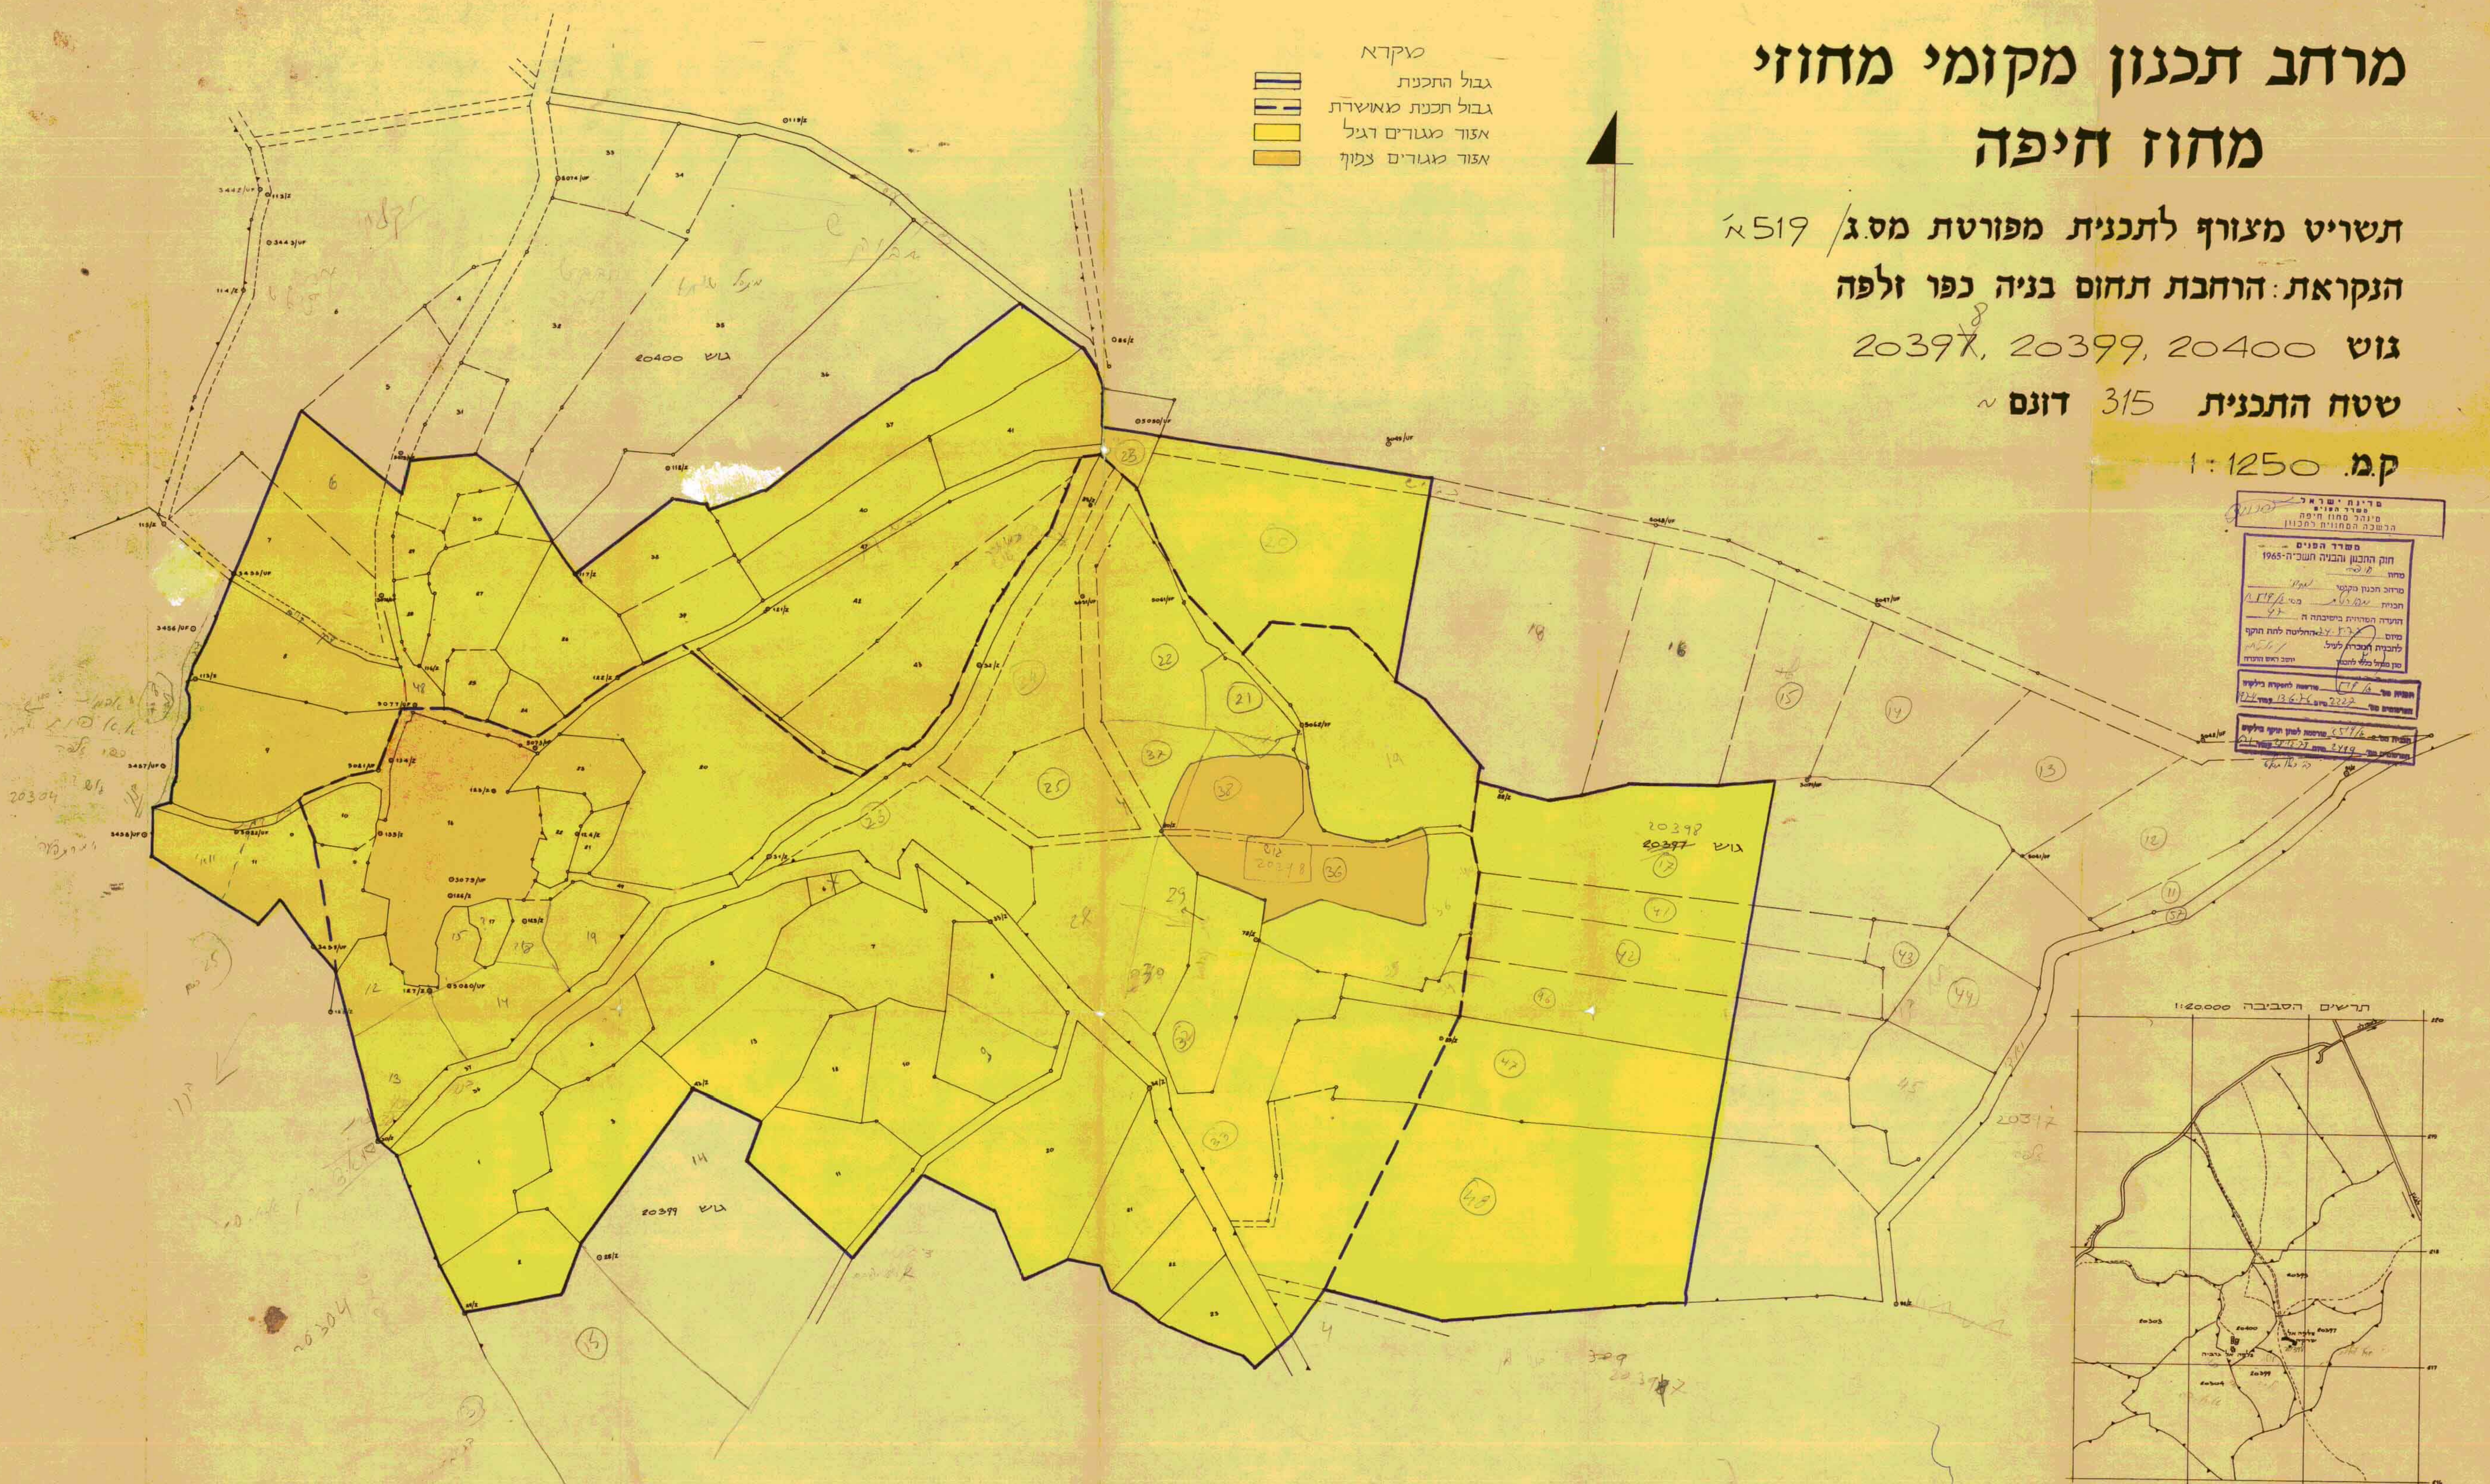

# מרחב תכנון מקומי מחוזי מחוז חיפה

תשריט מצורף לתכנית מפורטת מס.ג / 519 א  
הנקראת: הרחבת תחום בניה נפר זלפה  
גוש 20397, 20399, 20400  
שטח התכנית 315 דונם ~

קמ. 1:1250

- מקדח
-  גבול התכנית
  -  גבול תכנית מאושרדת
  -  מצוד מגורים דגל
  -  מצוד מגורים צפוף

מסד הפנים - חוק התכנון והבניה העש"ה-1965  
 מרחב תכנון מקומי  
 תוכנית הרחבת תחום בניה נפר זלפה  
 מס.ג / 519 א  
 שטח התכנית 315 דונם  
 יושב ראש ועדה: [Name]  
 יושב ראש מועצה: [Name]

Handwritten notes in blue and red ink on the left side of the map, including lot numbers like 20304 and 20309.

Handwritten notes at the bottom center of the map, including lot numbers like 20309 and 20377.