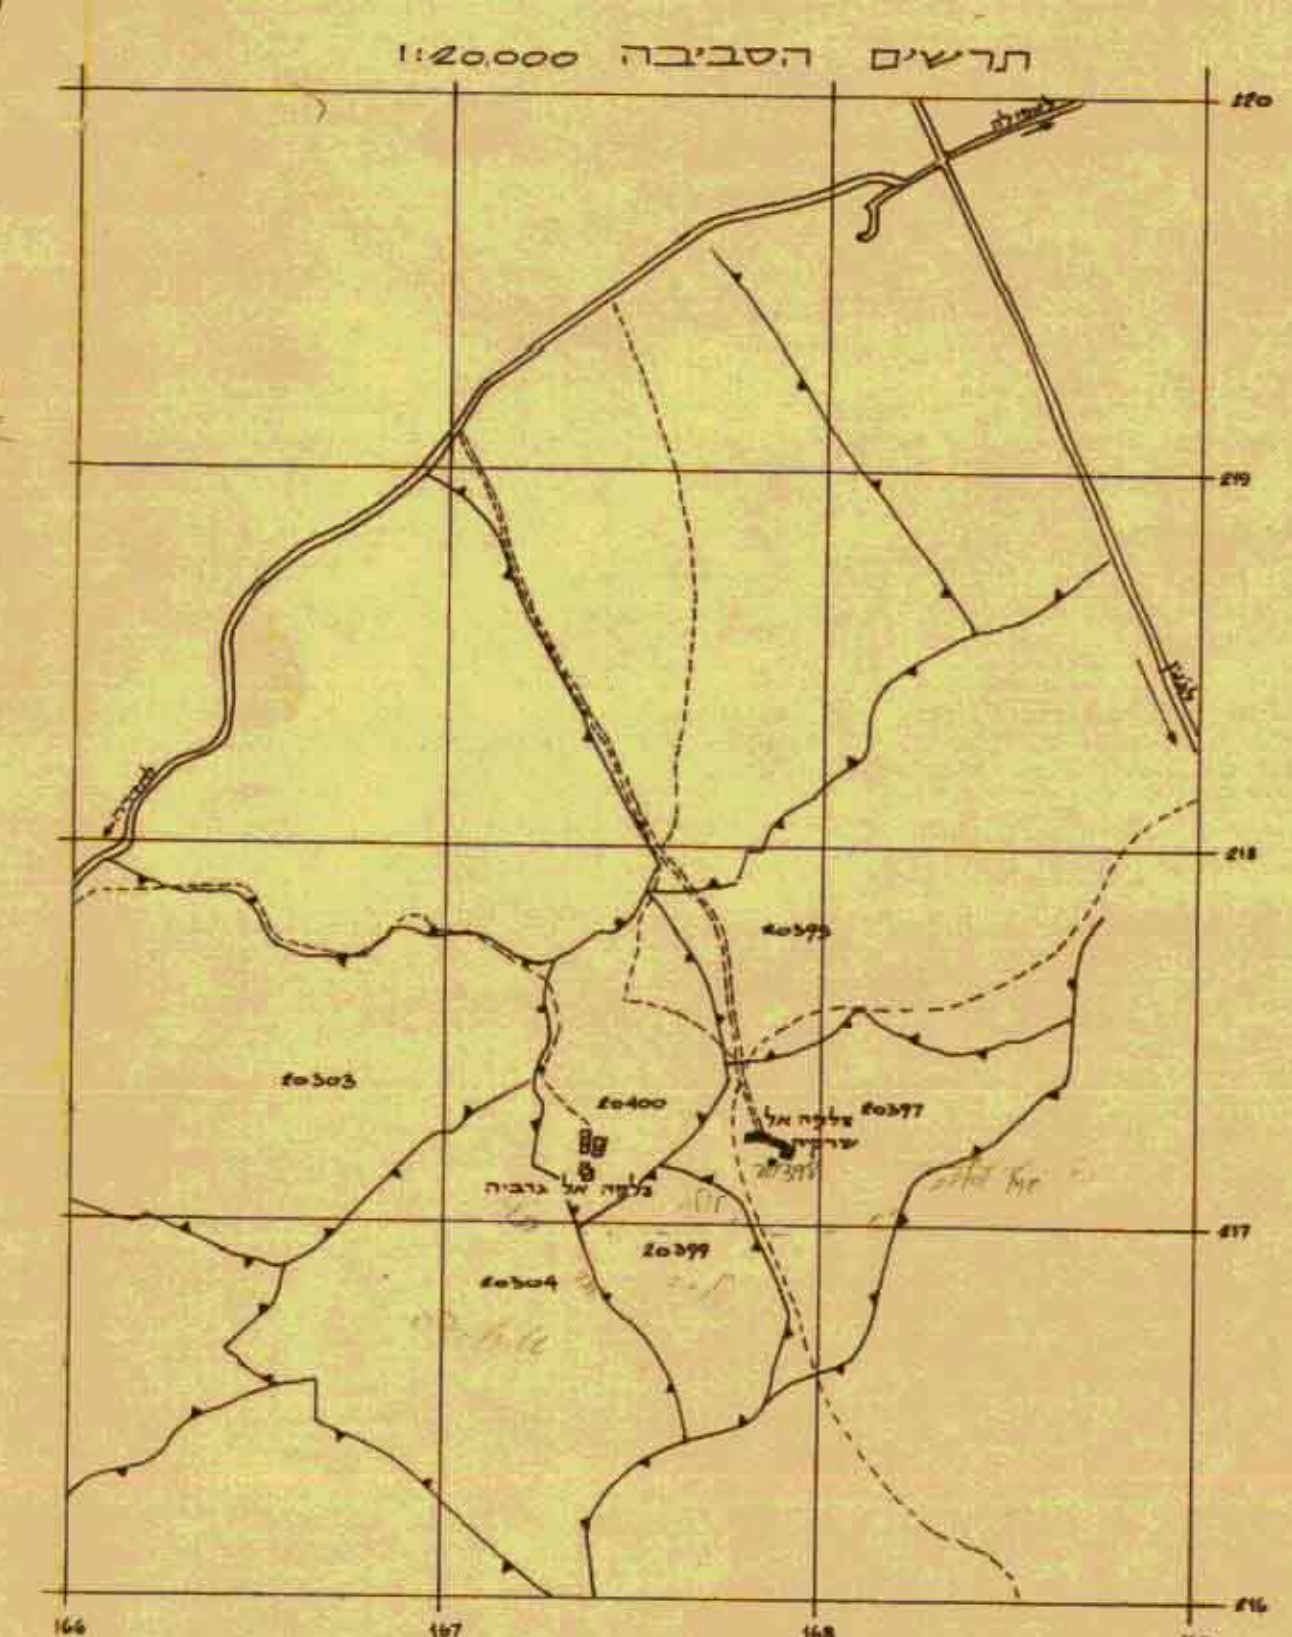

# מרחב תכנון מקומי מחוזי מחוז חיפה

תשריט מצורף לתכנית מפורטת מס.ג / 519 א  
הנקראת: הרחבת תחום בניה נפר זלפה  
גוש 20397, 20399, 20400  
שטח התכנית 315 דונם ~

קמ. 1:1250

- מקדח
-  גבול התכנית
  -  גבול תכנית מאושרדת
  -  מצוד מגורים דגל
  -  מצוד מגורים צפוף

מסד הפנים - חוק התכנון והבניה העש"ה-1965  
 מרחב תכנון מקומי  
 תוכנית הרחבת תחום בניה נפר זלפה  
 מס.ג / 519 א  
 שטח התכנית 315 דונם  
 יושב ראש ועדה: [Name]  
 יושב ראש מועצה: [Name]

Handwritten notes in blue and red ink on the left side of the map, including lot numbers like 20304 and 20309.

Handwritten notes at the bottom center of the map, including lot numbers like 20309 and 20377.