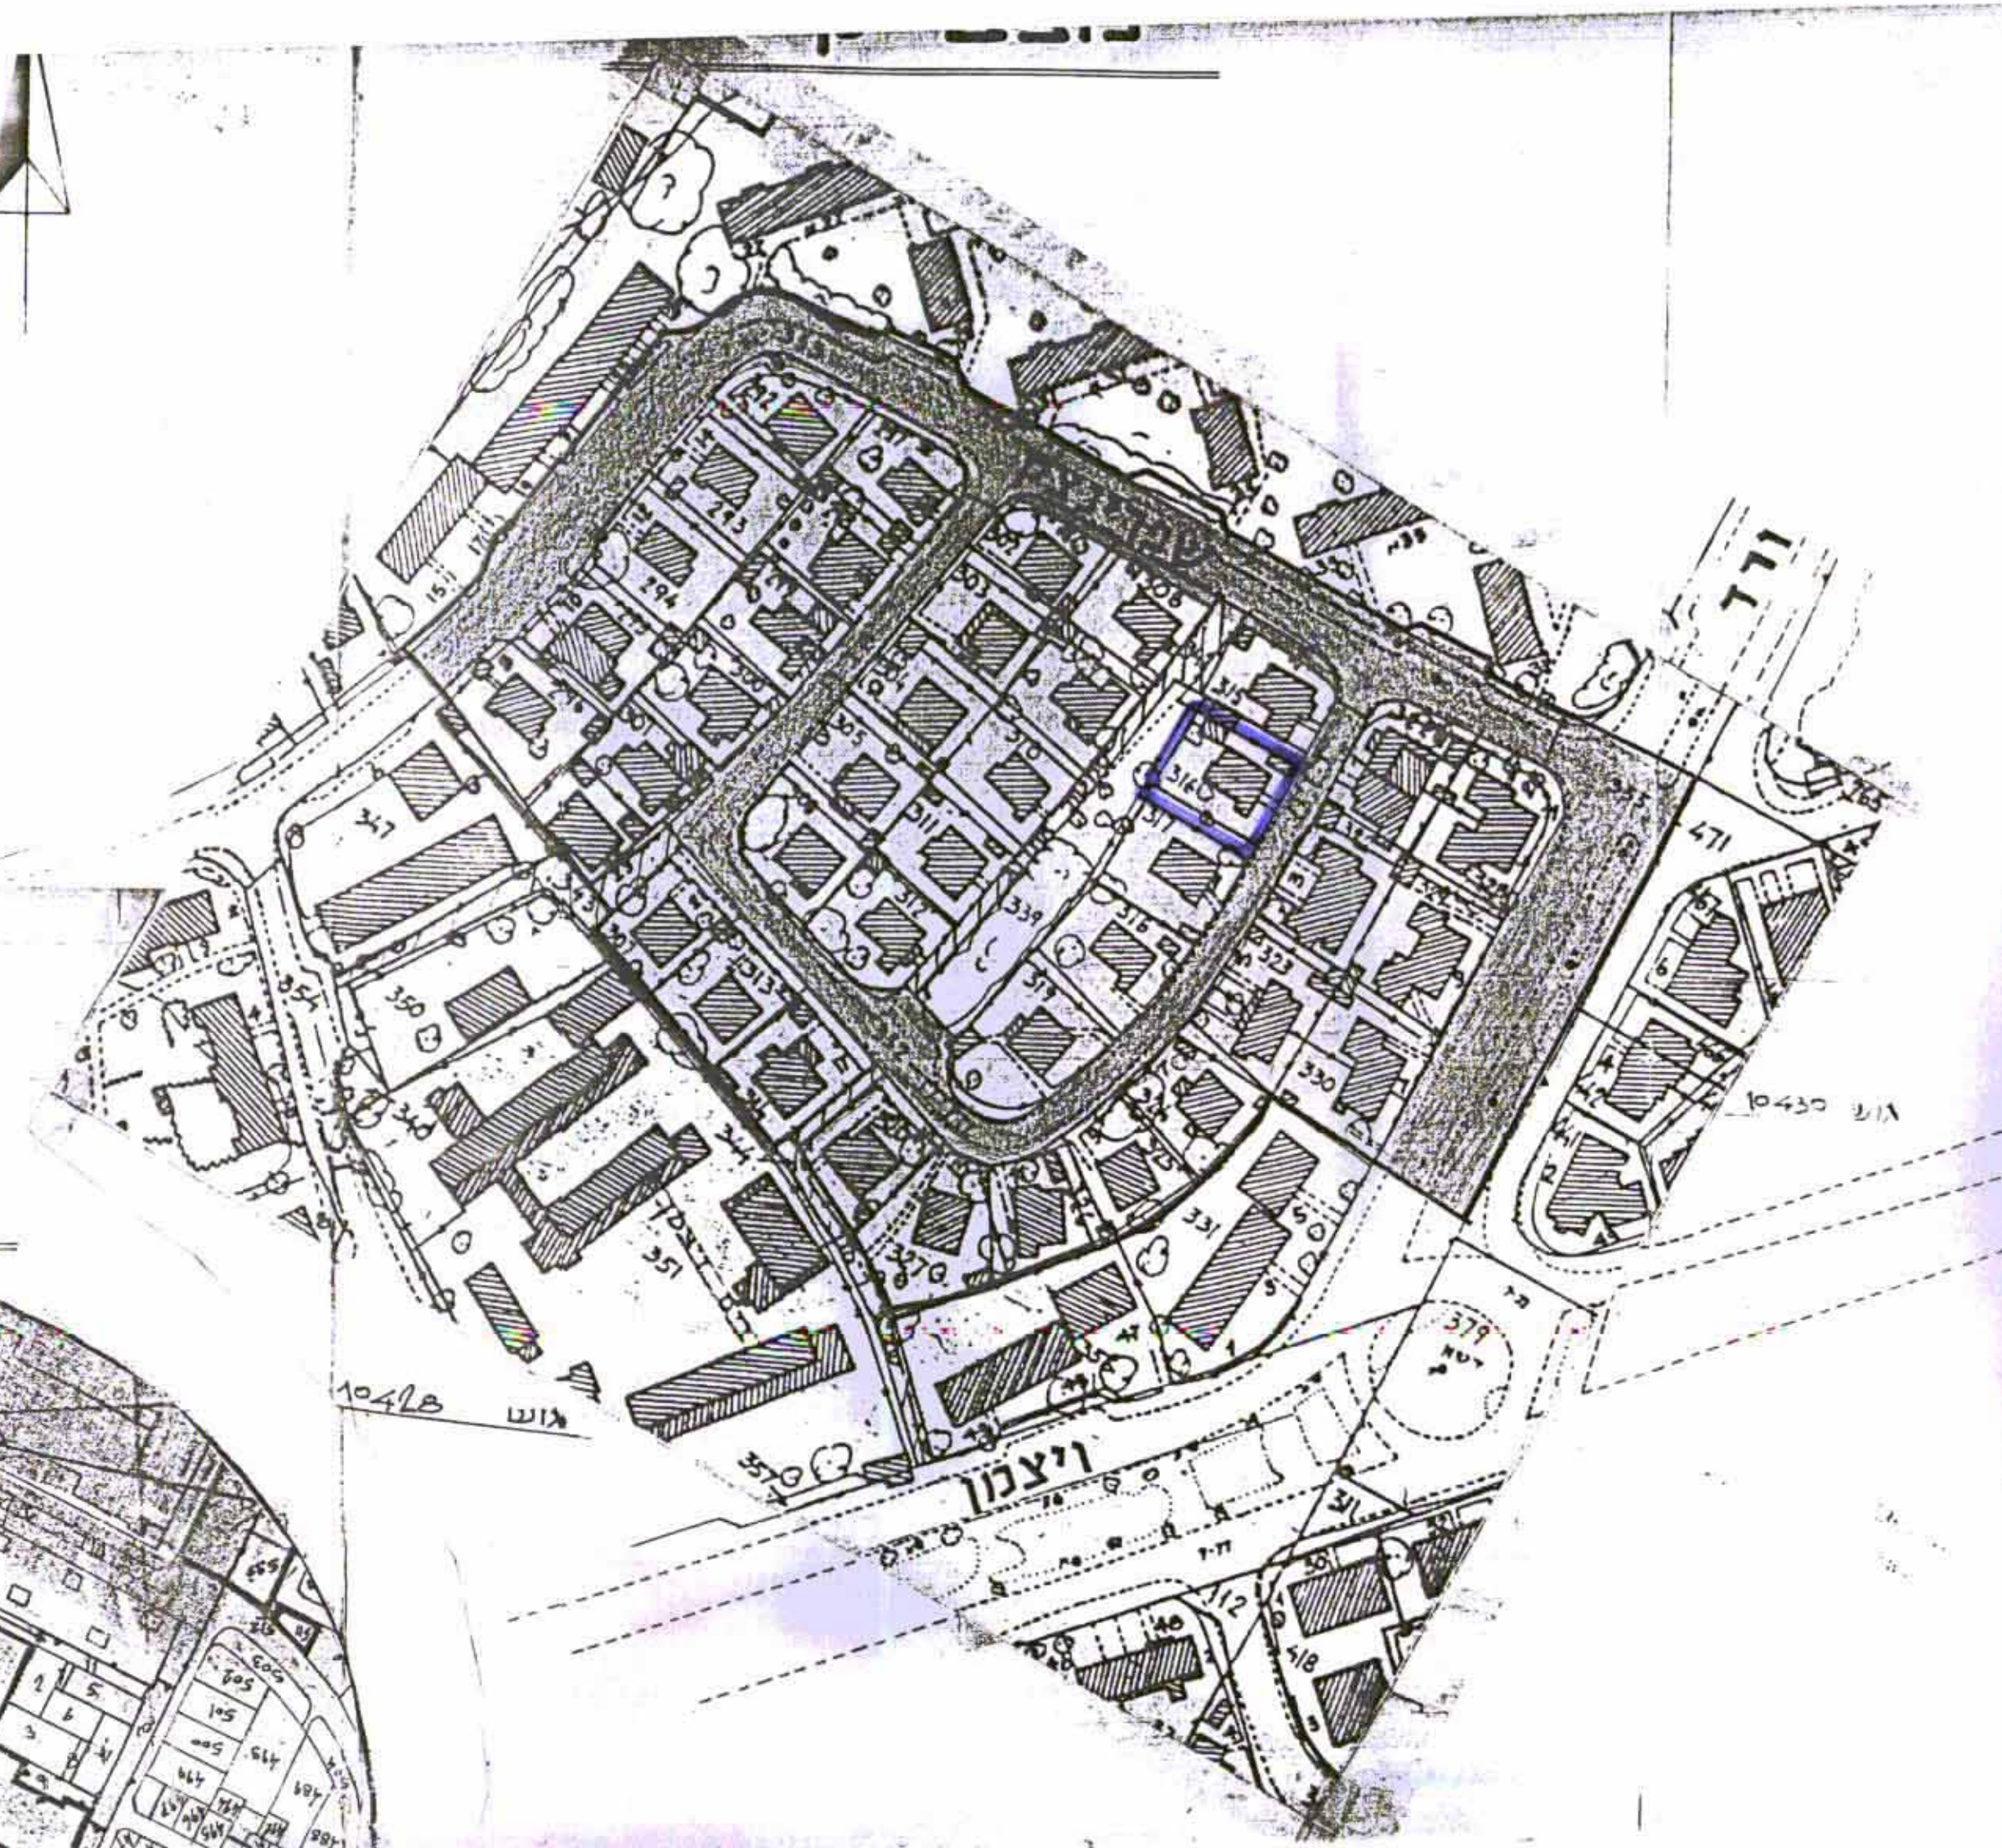

מרחב תכנון מקומי קריות

תכנית בנין עיר ק/מק/395

תכנית זו מהווה שינוי לתכנית מתאר ק/342

רח' הזית 4 קרית מלקין

מחוז חיפה

עיר: ק. מלקין

יזם התוכנית: משׁפּ גואטה

ק.ג.מ: 1:1250 ; 1:2500

בעל הקרקע: מ.מ.י

גוש: 10428 חלקה: 316

שטח התכנית: 539 מ״ר

מקרא:

- גבול התכנית
- גבול חלקה רשומה
- גבול גוש