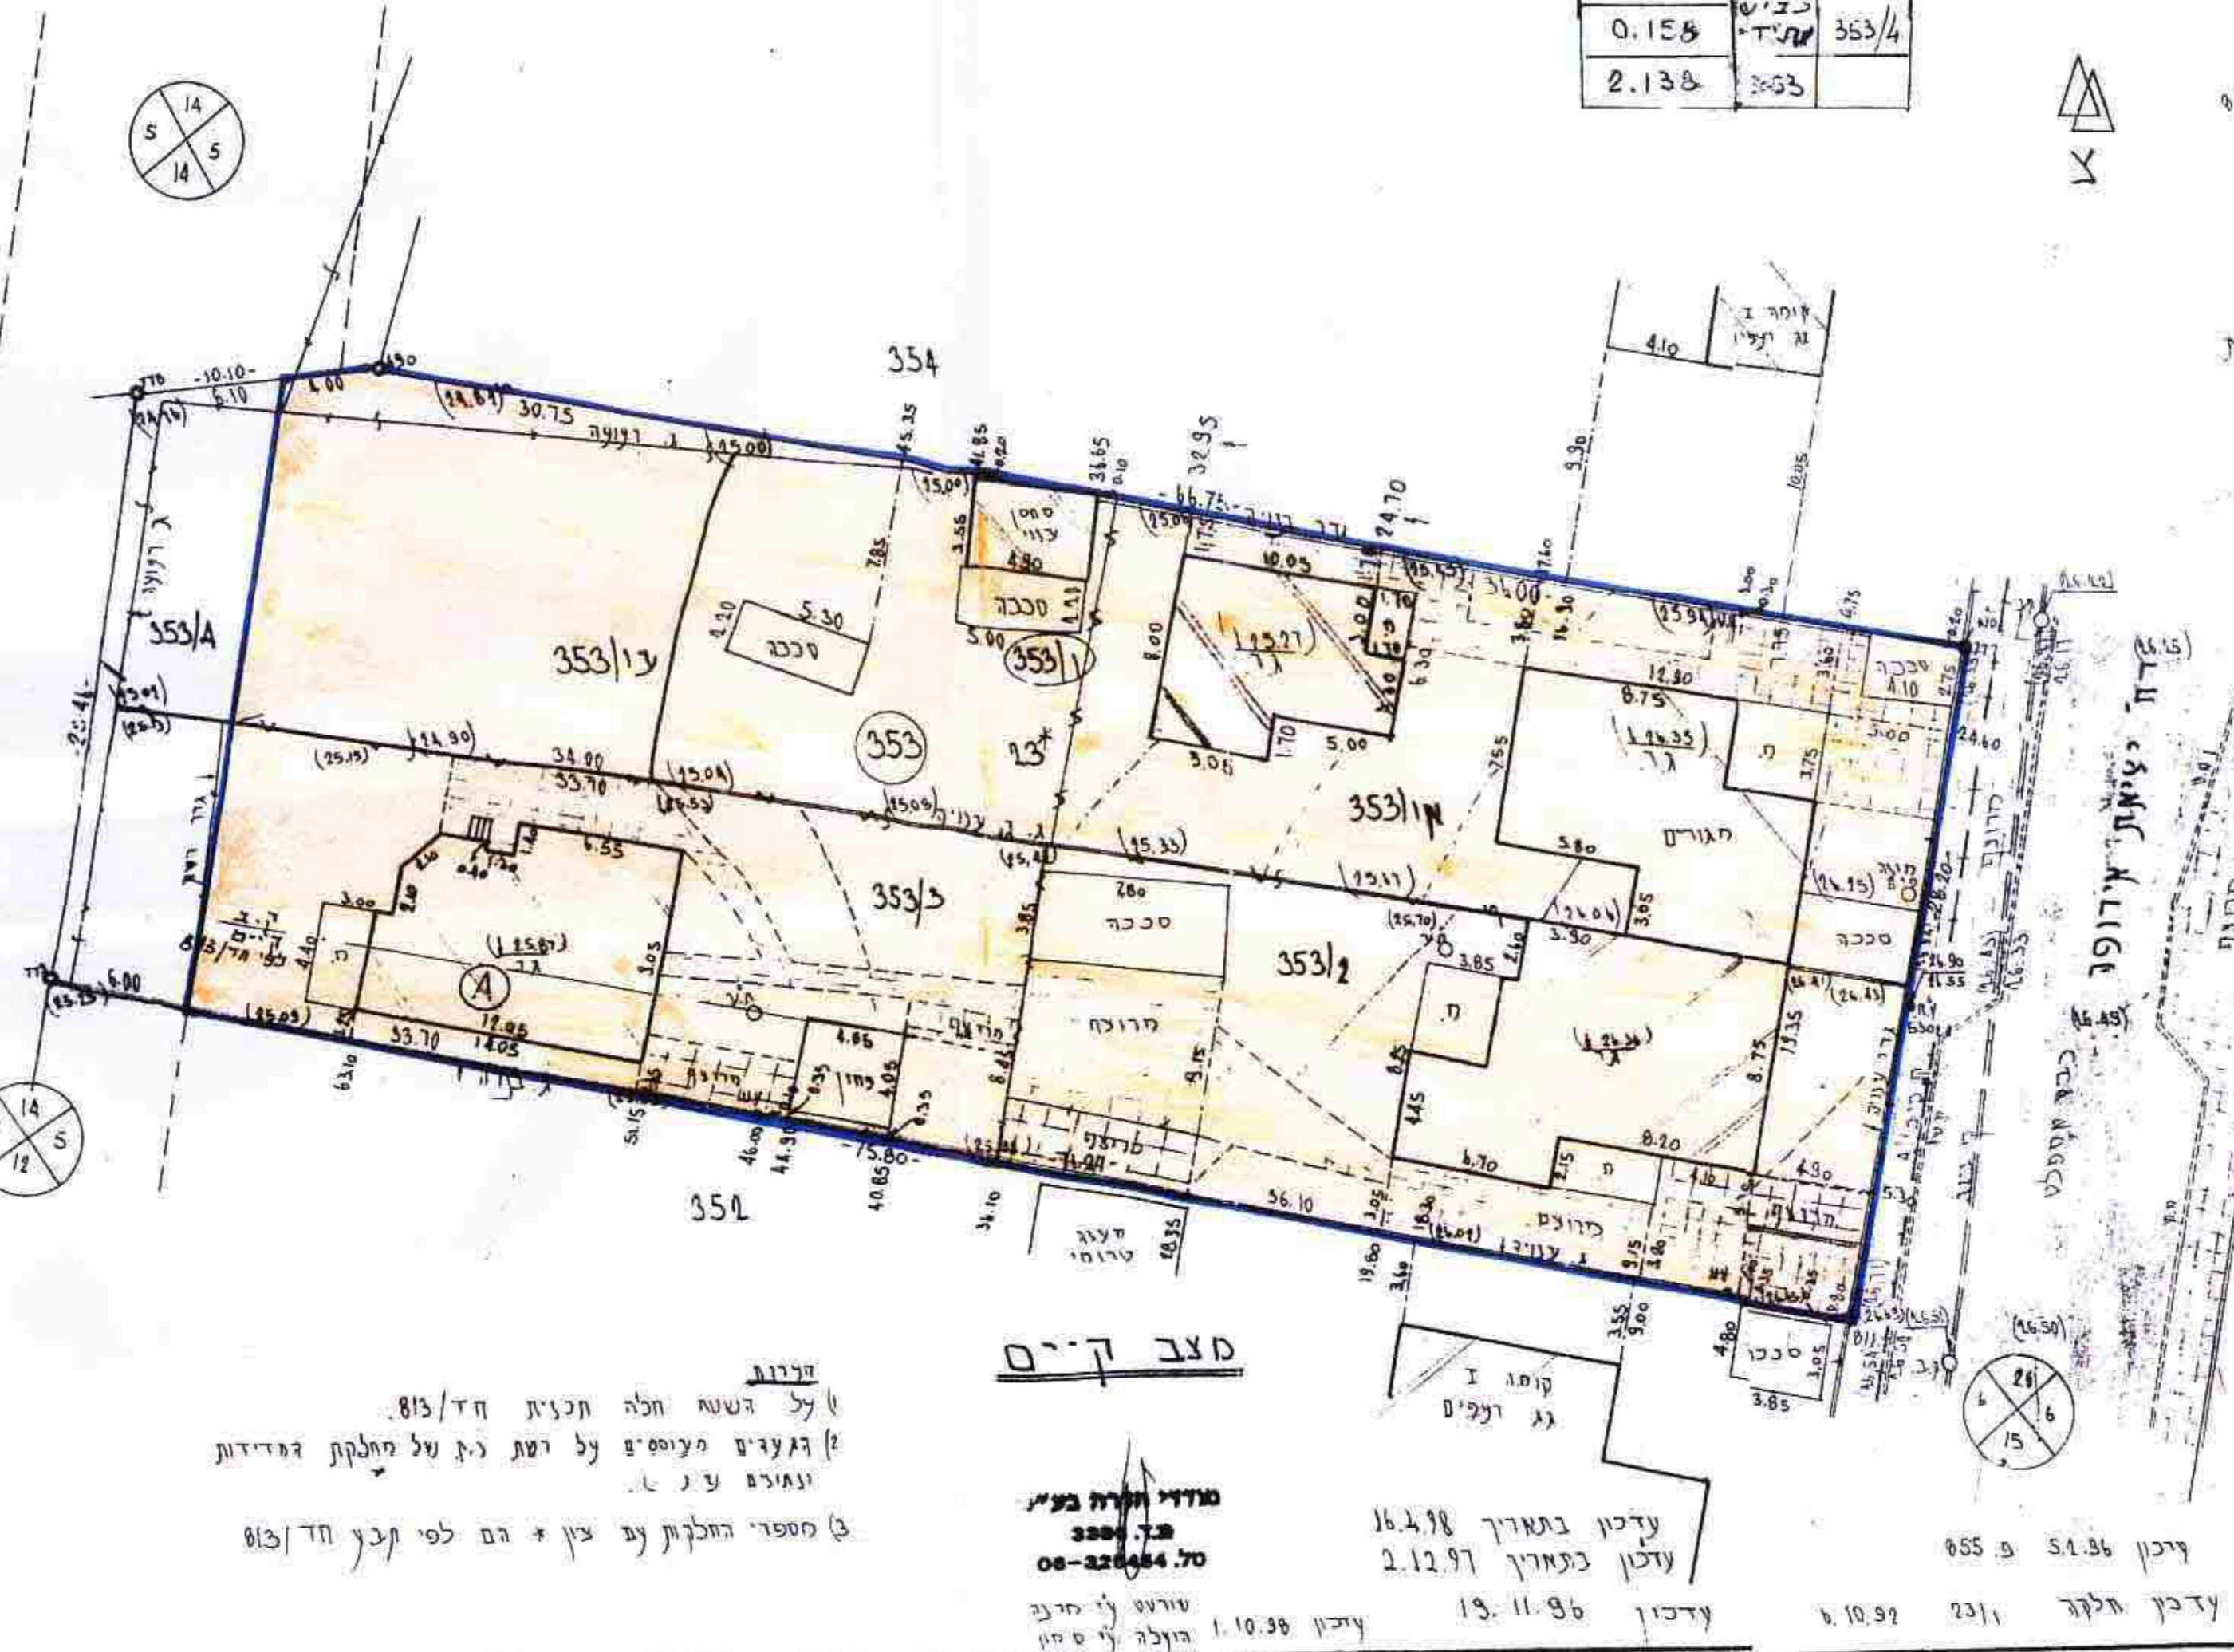

שטח המגרש 1980 מ"ר
 חלקה 353
 גוש: 773

מרקא
 גבול התכנית
 קנה מידה 1:250
 קו בנין מוצע
 אזורי כגורים
 מסלול בנין

הודעה על הפקדת תוכנית מס' חדומק/ 832
 מוספת תיקום הכרטומים מס' חדומק/ 813
 מיום 28.11.19

הודעה מוספית
 תוכנית מס' חדומק/ 832
 הודעה המוספתת התיקום להפקדת תוכנית
 חדומק/ 813
 מיום 28.11.19

חלקה חלקה 353

קנה מידה 1:250

מס' חלקה	שטח
353/1	1.035
353/2	0.593
353/3	0.442
353/4	0.158
סה"כ	2.138

דיכון חלקה 353 51.86 מ' 855 פ'
 דיכון בתאריך 2.12.97
 דיכון חלקה 353 13.11.96
 דיכון בתאריך 1.10.98

חלקה חלקה 353

קנה מידה 1:250

מס' חלקה	שטח
353/1	1.035
353/2	0.503
353/3	0.442
סה"כ	1.980

דיכון חלקה 353 51.86 מ' 855 פ'
 דיכון בתאריך 2.12.97
 דיכון חלקה 353 13.11.96
 דיכון בתאריך 1.10.98

מאדע-יחול מסד מקרקעין ונכסים בנים
 אגודת ארץ
 אגודת ארץ
 שם
 חתימה