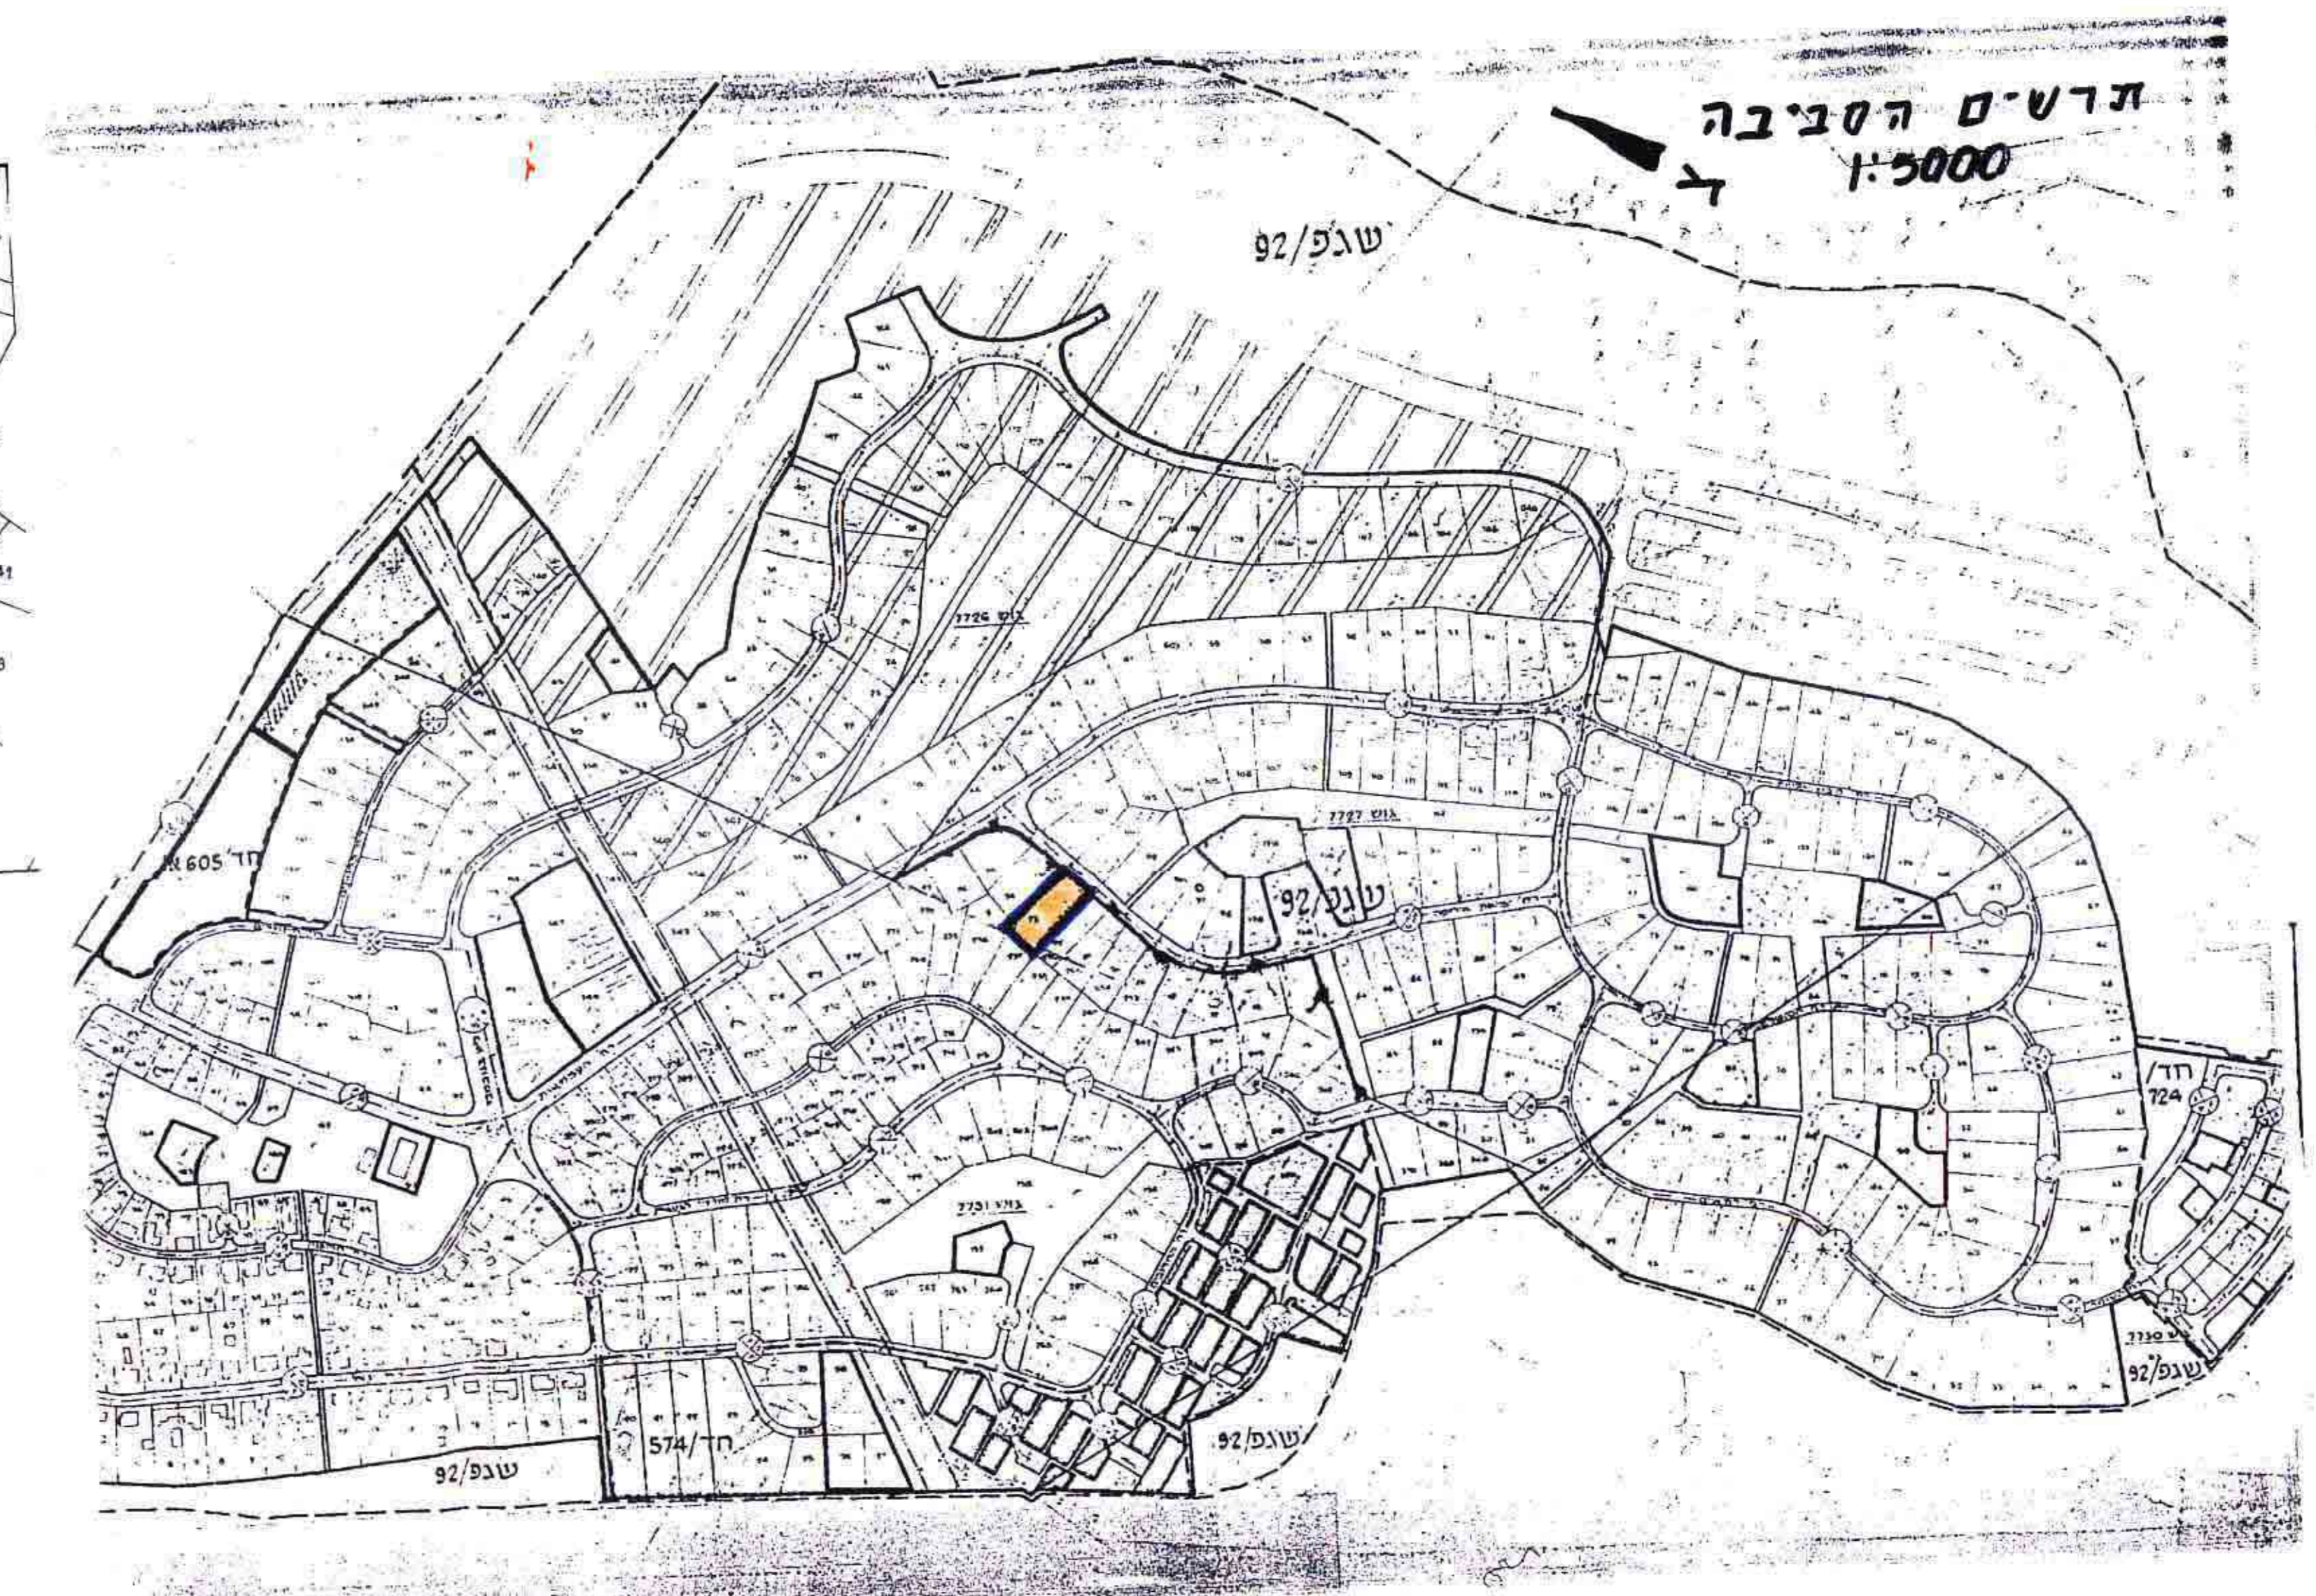

מחוז חיפה
 מרחב תכנון מקומי - חדרה
 תכנית מפורטת מס' חדומק/ 832
 שינוי לתכנית מפורטת חד/ 813
 בית אליעזר, חדרה
 גוש 773, חלקה 353

סמך ב'
 בעל הקרקע
 מ.מ.
 ידום התכנית
 גיורה יונה רחי יציאת אירופה, חדרה
 עורך הבקשה
 משרד להנדסת בנין
 רישמן ולנסרנה

שטח המגרש 1980 מ"ר
 חלקה 353
 גוש: 773

מרקא
 גבול התכנית
 קנה מידה 1:250
 קו בנין מוצע
 אזורי כגורים
 מסלול בנין

הודעה על הפקדת תוכנית מס' חדומק/ 832
 מוספת תיקום הכרטומים מס' חדומק/ 813
 מיום 28.11.19

הודעה מוספית
 תוכנית מס' חדומק/ 832
 הודעה המוספתת התיקום להפקדת תוכנית
 חדומק/ 813
 מיום 28.11.19

חלקה חלקה 353

קנה מידה 1:250

מס' חלקה	שטח
353/1	1.035
353/2	0.593
353/3	0.442
353/4	0.158
סה"כ	2.138

דיכון חלקה 353 51.86 מ' 855 פ'
 דיכון בתאריך 2.12.97
 דיכון חלקה 353 13.11.96
 דיכון בתאריך 1.10.98

חלקה חלקה 353

קנה מידה 1:250

מס' חלקה	שטח
353/1	1.035
353/2	0.503
353/3	0.442
סה"כ	1.980

דיכון חלקה 353 51.86 מ' 855 פ'
 דיכון בתאריך 2.12.97
 דיכון חלקה 353 13.11.96
 דיכון בתאריך 1.10.98

מאדע-יחול מסד מקרקעין ונכסים בנים
 אגודת ארץ
 אגודת ארץ
 שם
 חתימה