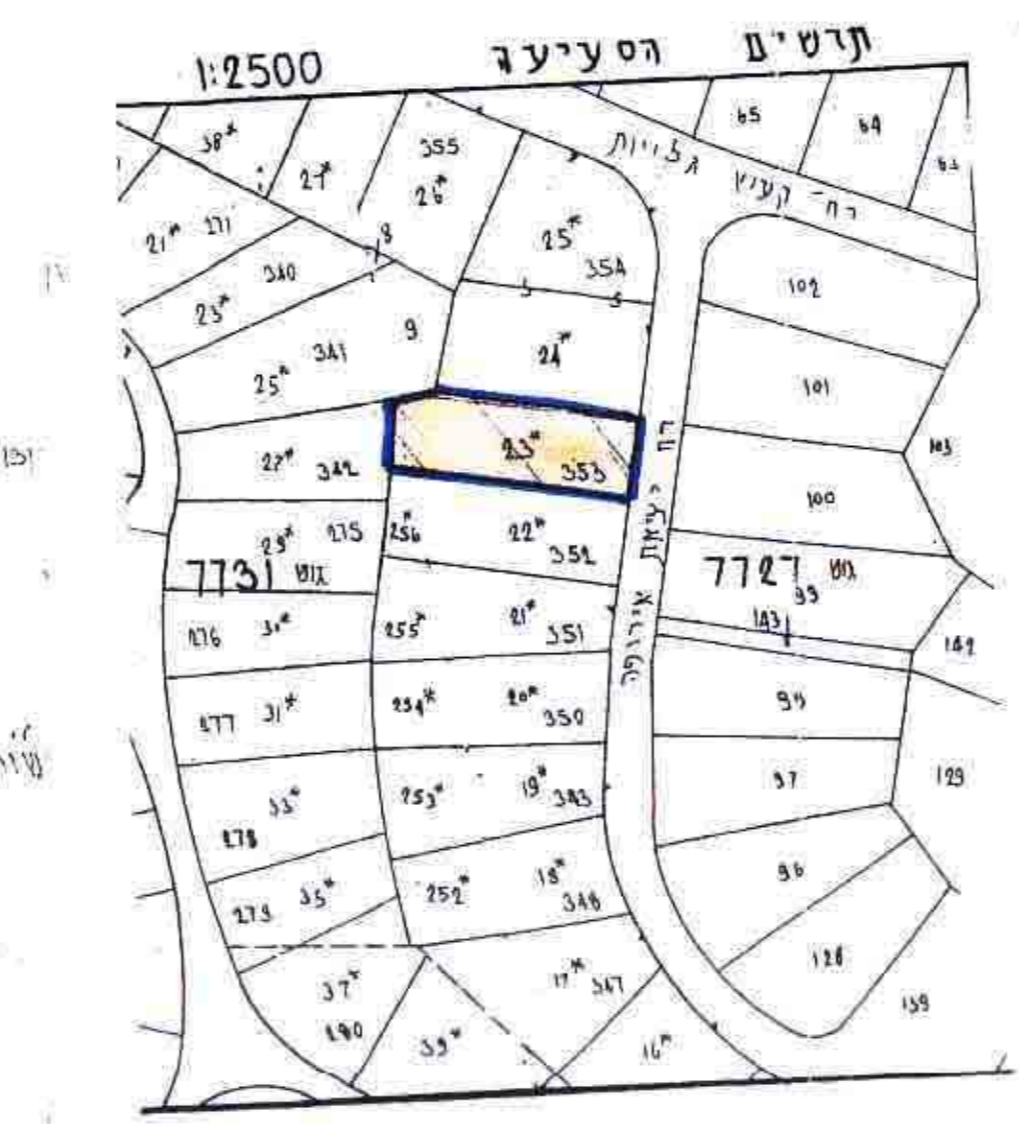

מחוז חיפה
 מרחב תכנון מקומי - חדרה
 תכנית מפורטת מס' חדומק/ 832
 שינוי לתכנית מפורטת חד/ 813
 בית אליעזר, חדרה
 גוש 773, חלקה 353

סמך ב'
 בעל הקרקע
 מ.מ.
 ידום התכנית
 גיורה יונה רחי יציאת אירופה, חדרה
 עורך הבקשה
 משרד להנדסת בנין
 רישמן ולנסרנה

שטח המגרש 1980 מ"ר
 חלקה 353
 גוש: 773

מרקא
 גבול התכנית
 קנה מידה 1:250
 קו בנין מוצע
 אזורי כגורים
 מסלול בנין

הודעה על הפקדת תוכנית מס' חדומק/ 832
 מוספת תיקום הכרטומים מס' חדומק/ 813
 מיום 28.11.19

הודעה מוספית
 תוכנית מס' חדומק/ 832
 הודעה המוספתת התיקום להפקדת תוכנית
 חדומק/ 813
 מיום 28.11.19

חלקה חלקה 353

קנה מידה 1:250

מס' חלקה	שטח
353/1	1.035
353/2	0.593
353/3	0.442
353/4	0.158
סה"כ	2.138

דיכון חלקה 353 51.86 מ' 855 פ'
 דיכון בתאריך 2.12.97
 דיכון חלקה 353 13.11.96
 דיכון בתאריך 1.10.98

חלקה חלקה 353

קנה מידה 1:250

מס' חלקה	שטח
353/1	1.035
353/2	0.503
353/3	0.442
סה"כ	1.980

דיכון חלקה 353 51.86 מ' 855 פ'
 דיכון בתאריך 2.12.97
 דיכון חלקה 353 13.11.96
 דיכון בתאריך 1.10.98

מאדע-יחול מסד מקרקעין ונכסים בנים
 אגודת ארץ
 אגודת ארץ
 שם
 חתימה