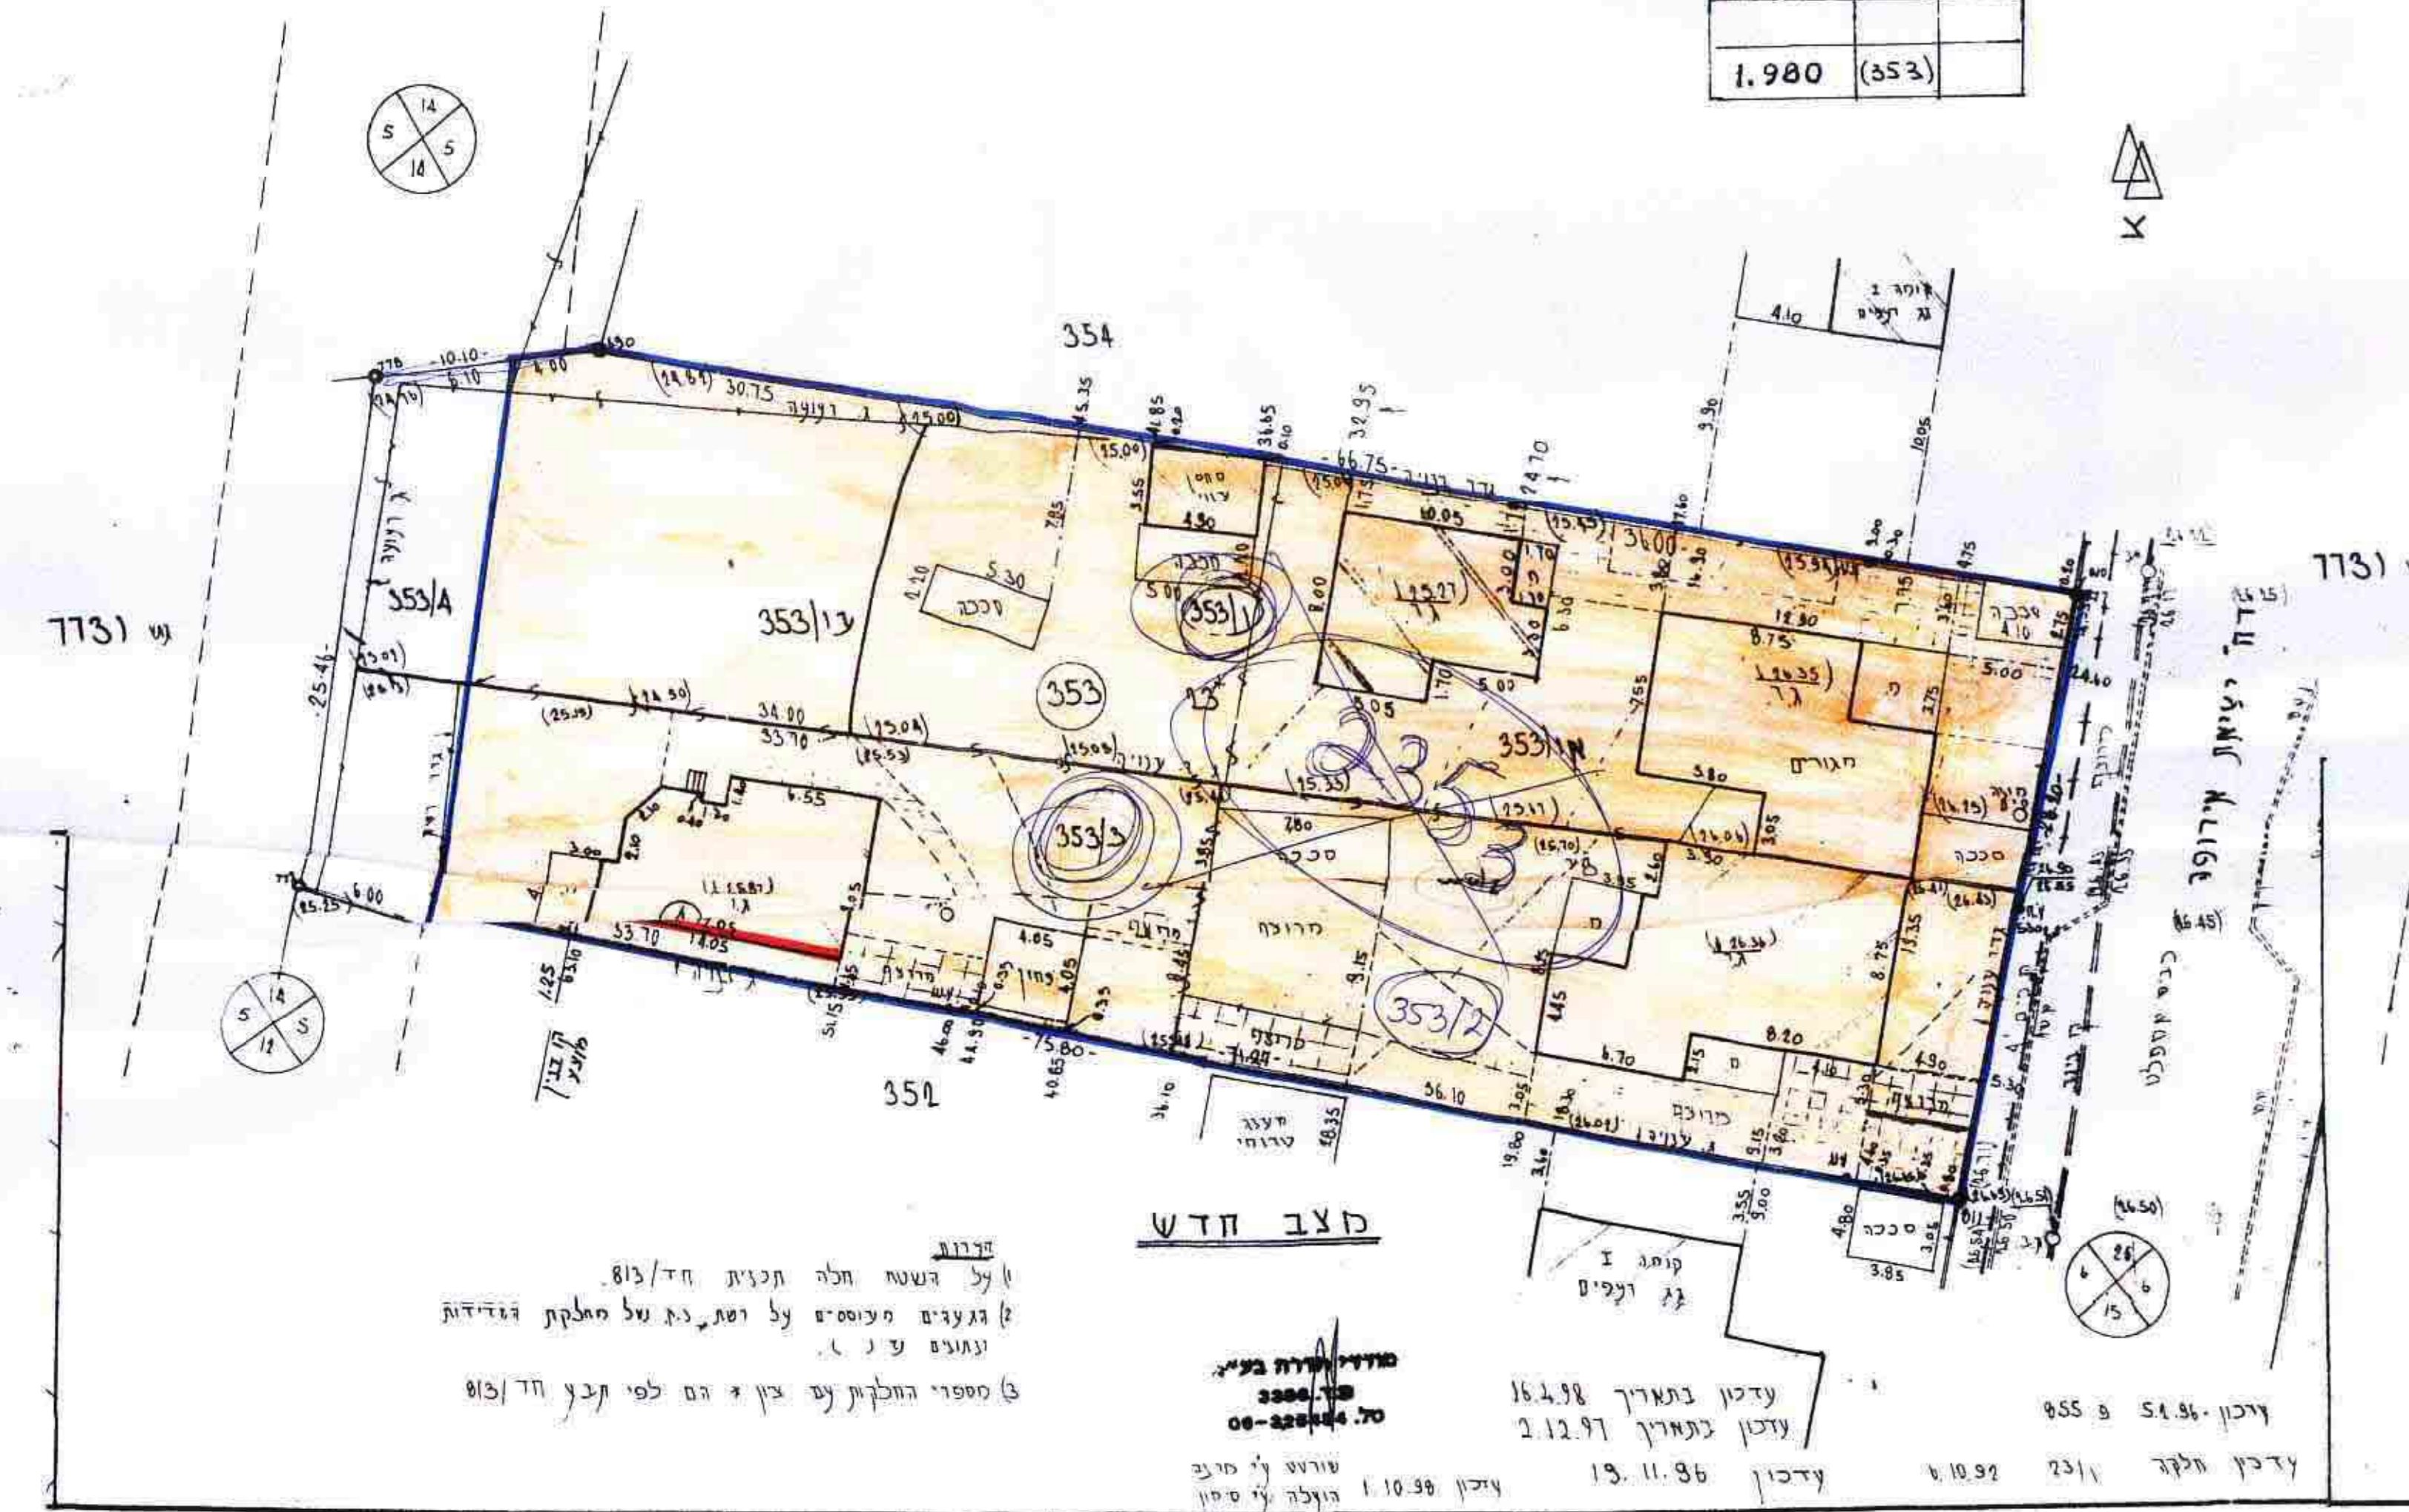

שטח המגרש 1980 מ"ר
 חלקה 353
 גוש: 773

מרקא
 גבול התכנית
 קנה מידה 1:250
 קו בנין מוצע
 אזורי כגורים
 מסלול בנין

הודעה על הפקדת תוכנית מס' חדומק/ 832
 מוספת תיקום הכרטומים מס' חדומק/ 813
 מיום 28.11.19

הודעה מוספית
 תוכנית מס' חדומק/ 832
 הודעה המוספתת התיקום להפקדת תוכנית
 חדומק/ 813
 מיום 28.11.19

חלקה חלקה 353

קנה מידה 1:250

מס' חלקה	שטח
353/1	1.035
353/2	0.593
353/3	0.442
353/4	0.158
סה"כ	2.138

דיכון חלקה 353 51.86 מ' 855 פ'
 דיכון בתאריך 2.12.97
 דיכון חלקה 353 13.11.96
 דיכון בתאריך 1.10.98

חלקה חלקה 353

קנה מידה 1:250

מס' חלקה	שטח
353/1	1.035
353/2	0.503
353/3	0.442
סה"כ	1.980

דיכון חלקה 353 51.86 מ' 855 פ'
 דיכון בתאריך 2.12.97
 דיכון חלקה 353 13.11.96
 דיכון בתאריך 1.10.98

מאדע-יחול מסד מקרקעין ונכסים בנים
 אגודת ארץ
 אגודת ארץ
 שם
 חתימה