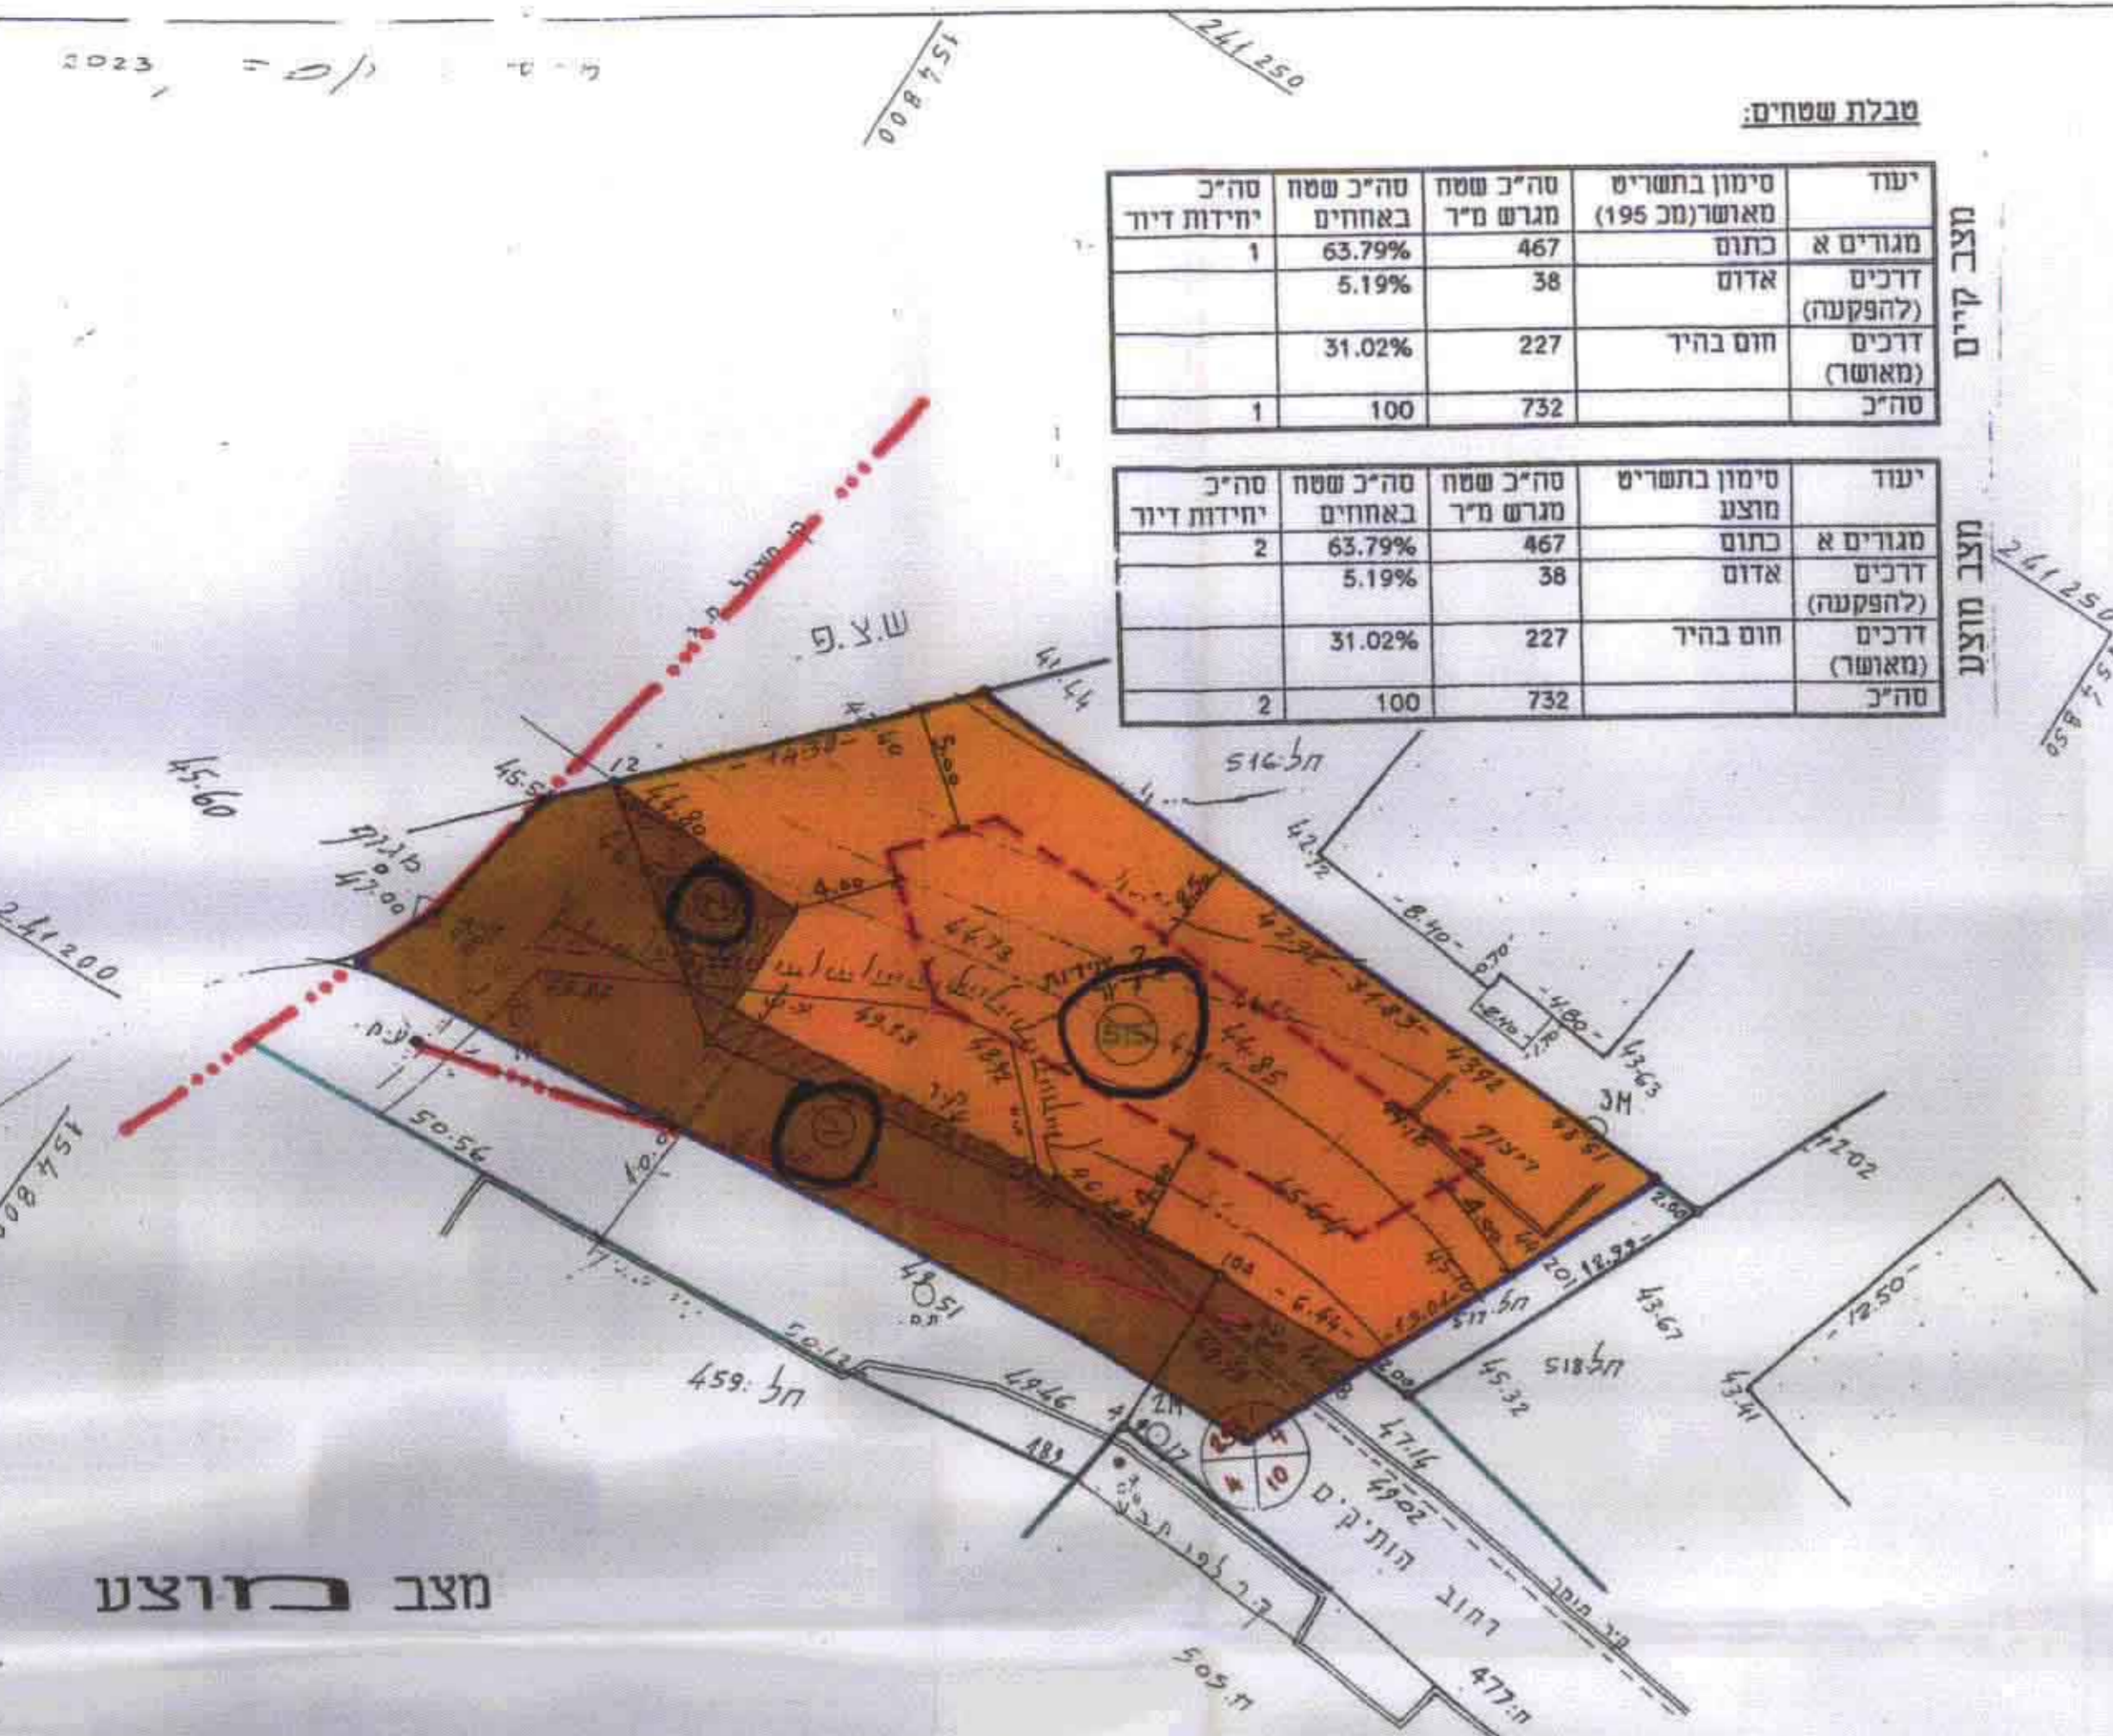

טבלת שטחים:

יחידות דיור	סה"כ שטח באחוזים	סה"כ שטח מ"ר	סימון בתשריט מאושר (מס' 195)
1	63.79%	467	כתום
1	5.19%	38	אדום
1	31.02%	227	חום בהיר
1		732	סה"כ

יחידות דיור	סה"כ שטח באחוזים	סה"כ שטח מ"ר	סימון בתשריט מוצע
2	63.79%	467	כתום
2	5.19%	38	אדום
2	31.02%	227	חום בהיר
2		732	סה"כ