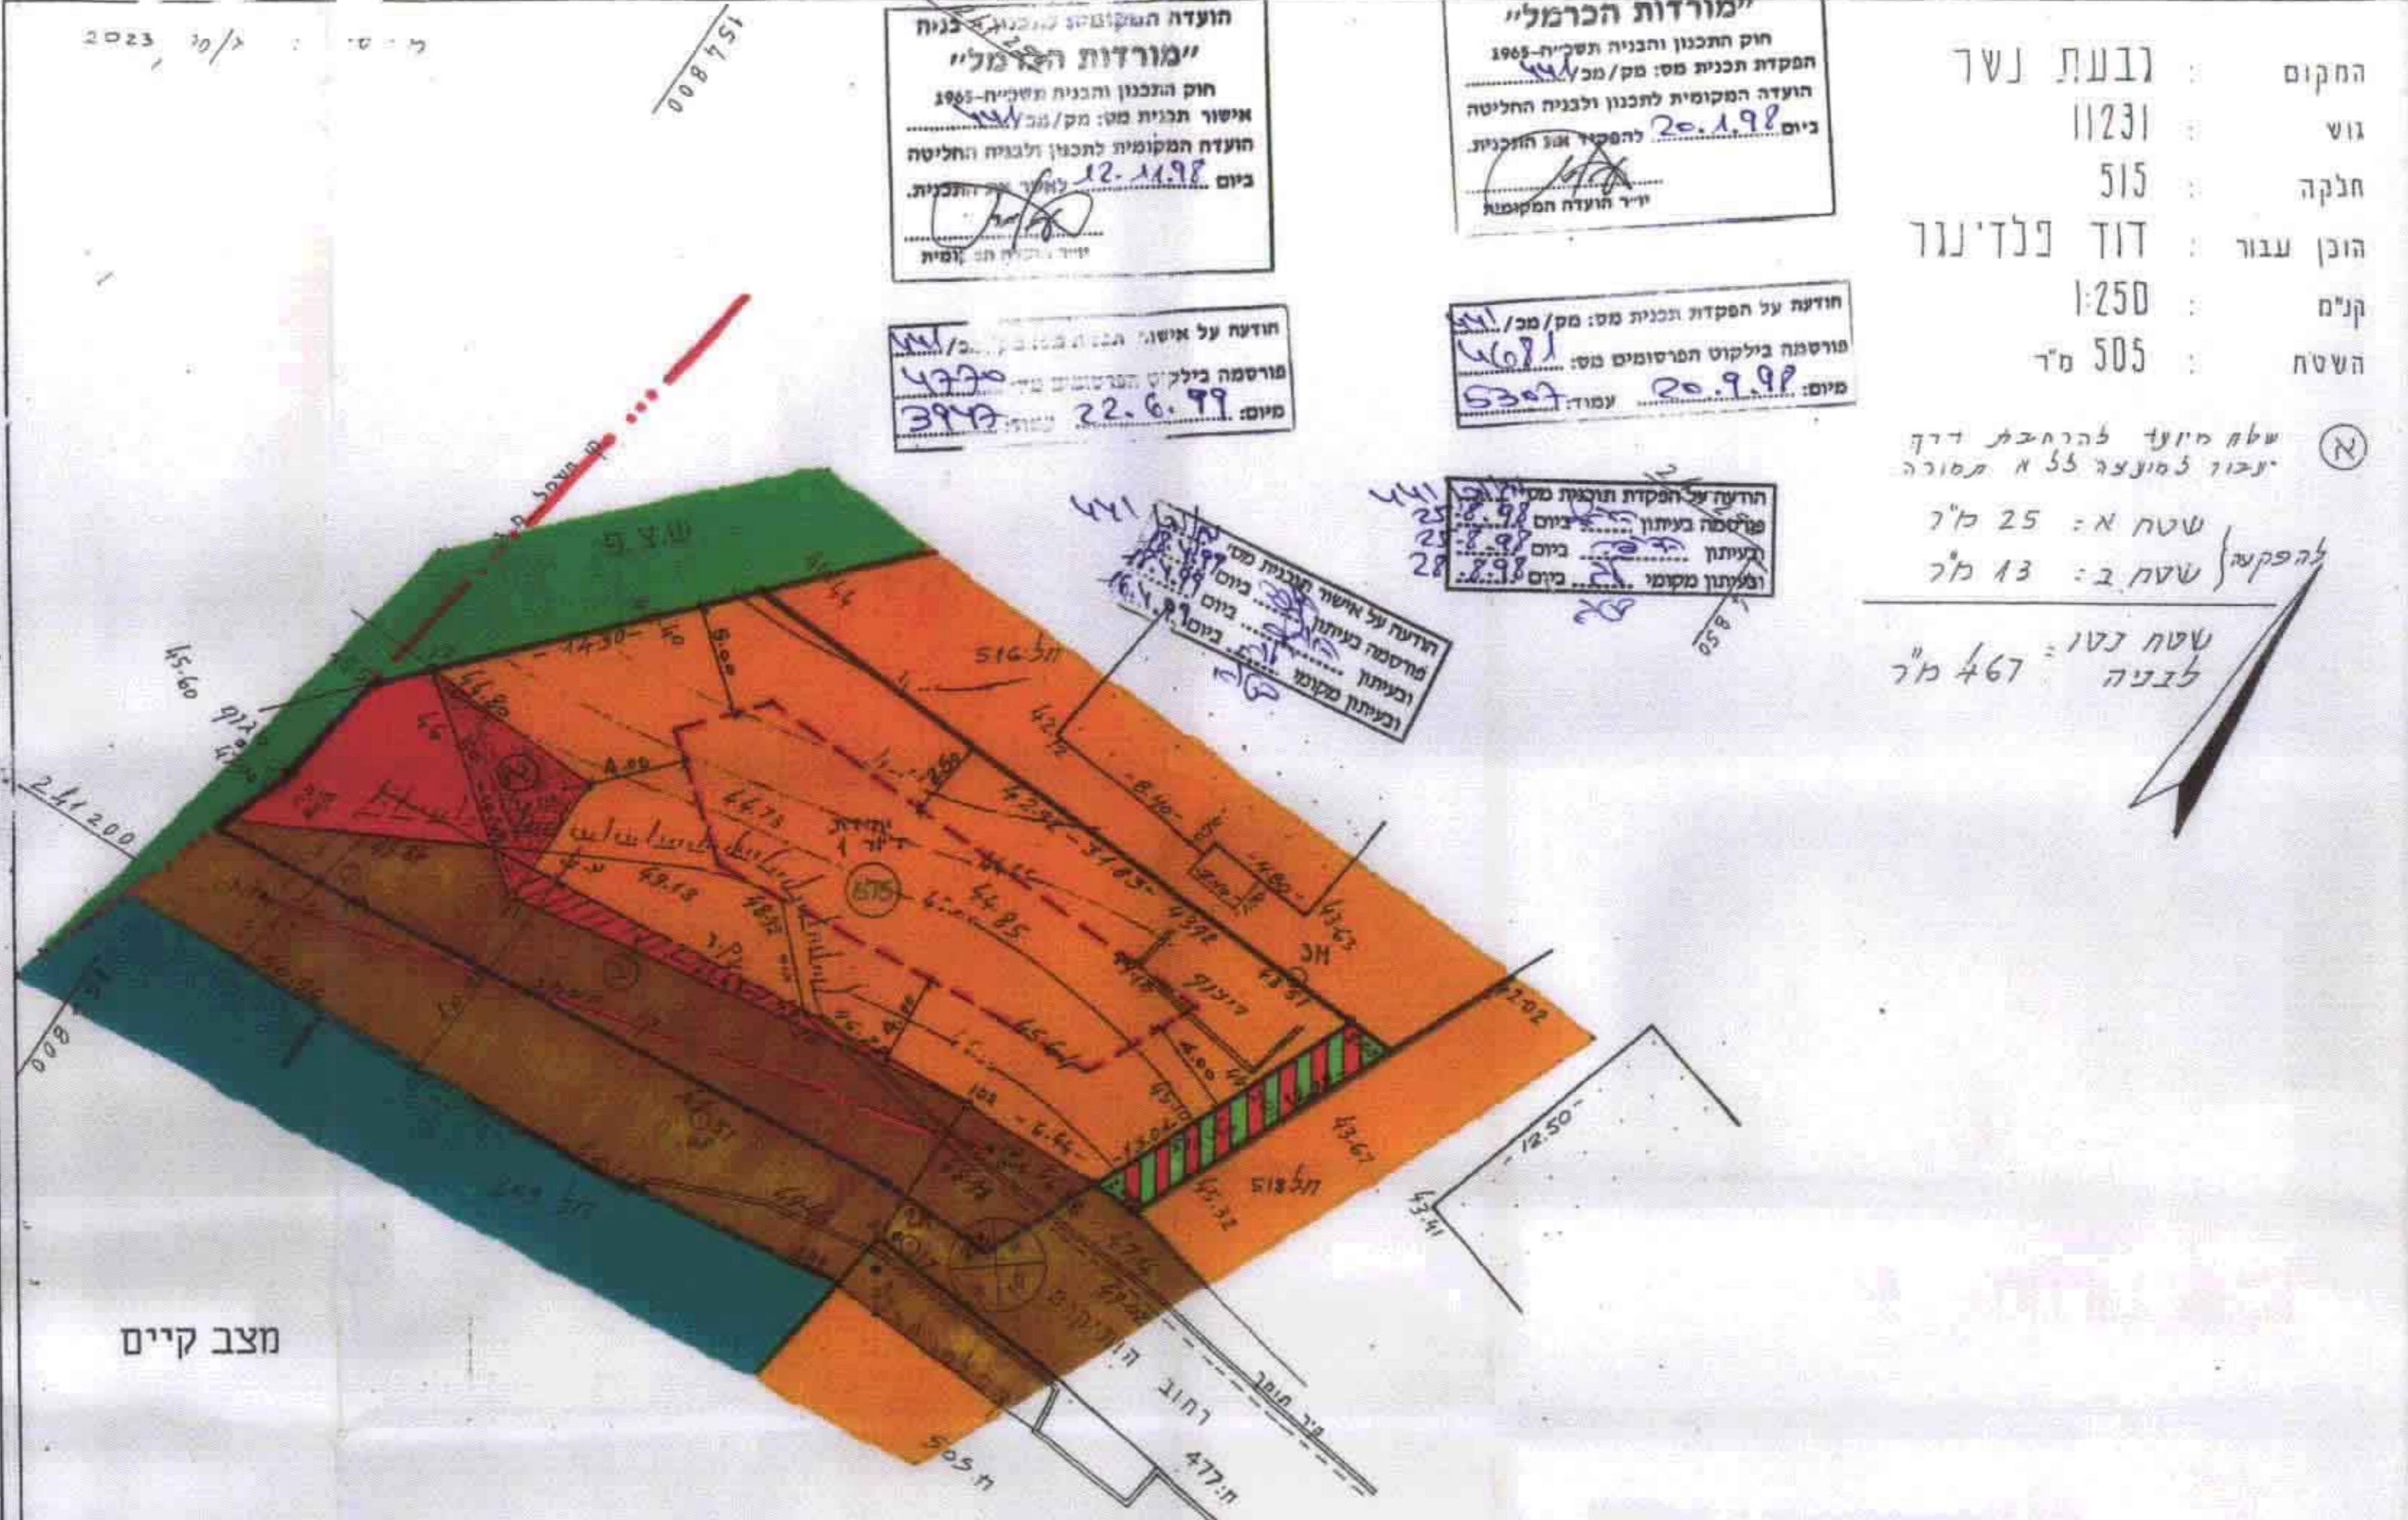

תשריט מצורף לתכנית תכנון עיר קנ"מ 1 : 250 שטח התכנית 732 מ"ר גוש 11231 חלקה 515

מקרא:

- גבול התכנית
- גבול המגרש
- מספר המגרש
- אזור מגורים א'
- אזור מגורים ב' (תכנית מצב מאושר)
- דרך מאושרת (תכנית מצב מאושר)
- דרך מוצעת/ הרחבה/ חניה
- שצ"פ (תכנית מצב מאושר)
- מספר הדרך
- מרווח קדמי מינימלי
- רוחב הדרך
- קו רחוב
- קו בנין
- שביל גישה (תכנית מצב מאושר)
- קו חשמל מ.ג.

חתימה	טלפון	כתובת	שם	עורך התוכנית
<i>דני אקונין</i>	04-8314557 052-696633	חורחה 10, חיפה מיקוד 34525	דוד לצמון אדריכלות ועיצוב פנים	עיריית נשר
<i>דני גל</i>	04-8241325	לני 10, חיפה	דוד פלדינגר	בצל הקרקע
<i>דני גל</i>	04-8241325	לני 10, חיפה	דוד פלדינגר	יחם התוכנית
			דוד ה. דוד, אדריכל מהנדס הנדסה	רשות מקומית

המקום : 11231
גוש : 515
חלקה : דוד פלדינגר
הוכן על ידי : 1:250
קנין : 505 מ"ד
השטח : 732 מ"ר

שטח א' = 25 מ"ר
שטח ב' = 13 מ"ר
שטח נטו = 467 מ"ר
לצננה

הועדה המקומית לתכנון ולבניה "מורדות הכרמל"
חוק התכנון והבניה תשכ"ח-1968
הפקדת תכנית מס' מכ/מק/441
הועדה המקומית לתכנון ולבניה החליטה ביום 20.1.98 להסכים להגשת התכנית. י"ד הועדה המקומית

הודעה על הפקדת תכנית מס' מכ/מק/441 מורטמה בילקוט המרסומים מס' 20.9.98 עמוד: 537

הועדה המקומית לתכנון ולבניה "מורדות הכרמל"
חוק התכנון והבניה תשכ"ח-1968
הועדה המקומית לתכנון ולבניה החליטה ביום 22.6.99 להסכים להגשת התכנית. י"ד הועדה המקומית

הודעה על אישור תכנית מס' מכ/מק/441 מורטמה בילקוט המרסומים מס' 22.6.99 עמוד: 392

הודעה על הפקדת תוכנית מס' מכ/מק/441 מורטמה בעיתון המרסומים מס' 22.6.99 עמוד: 392