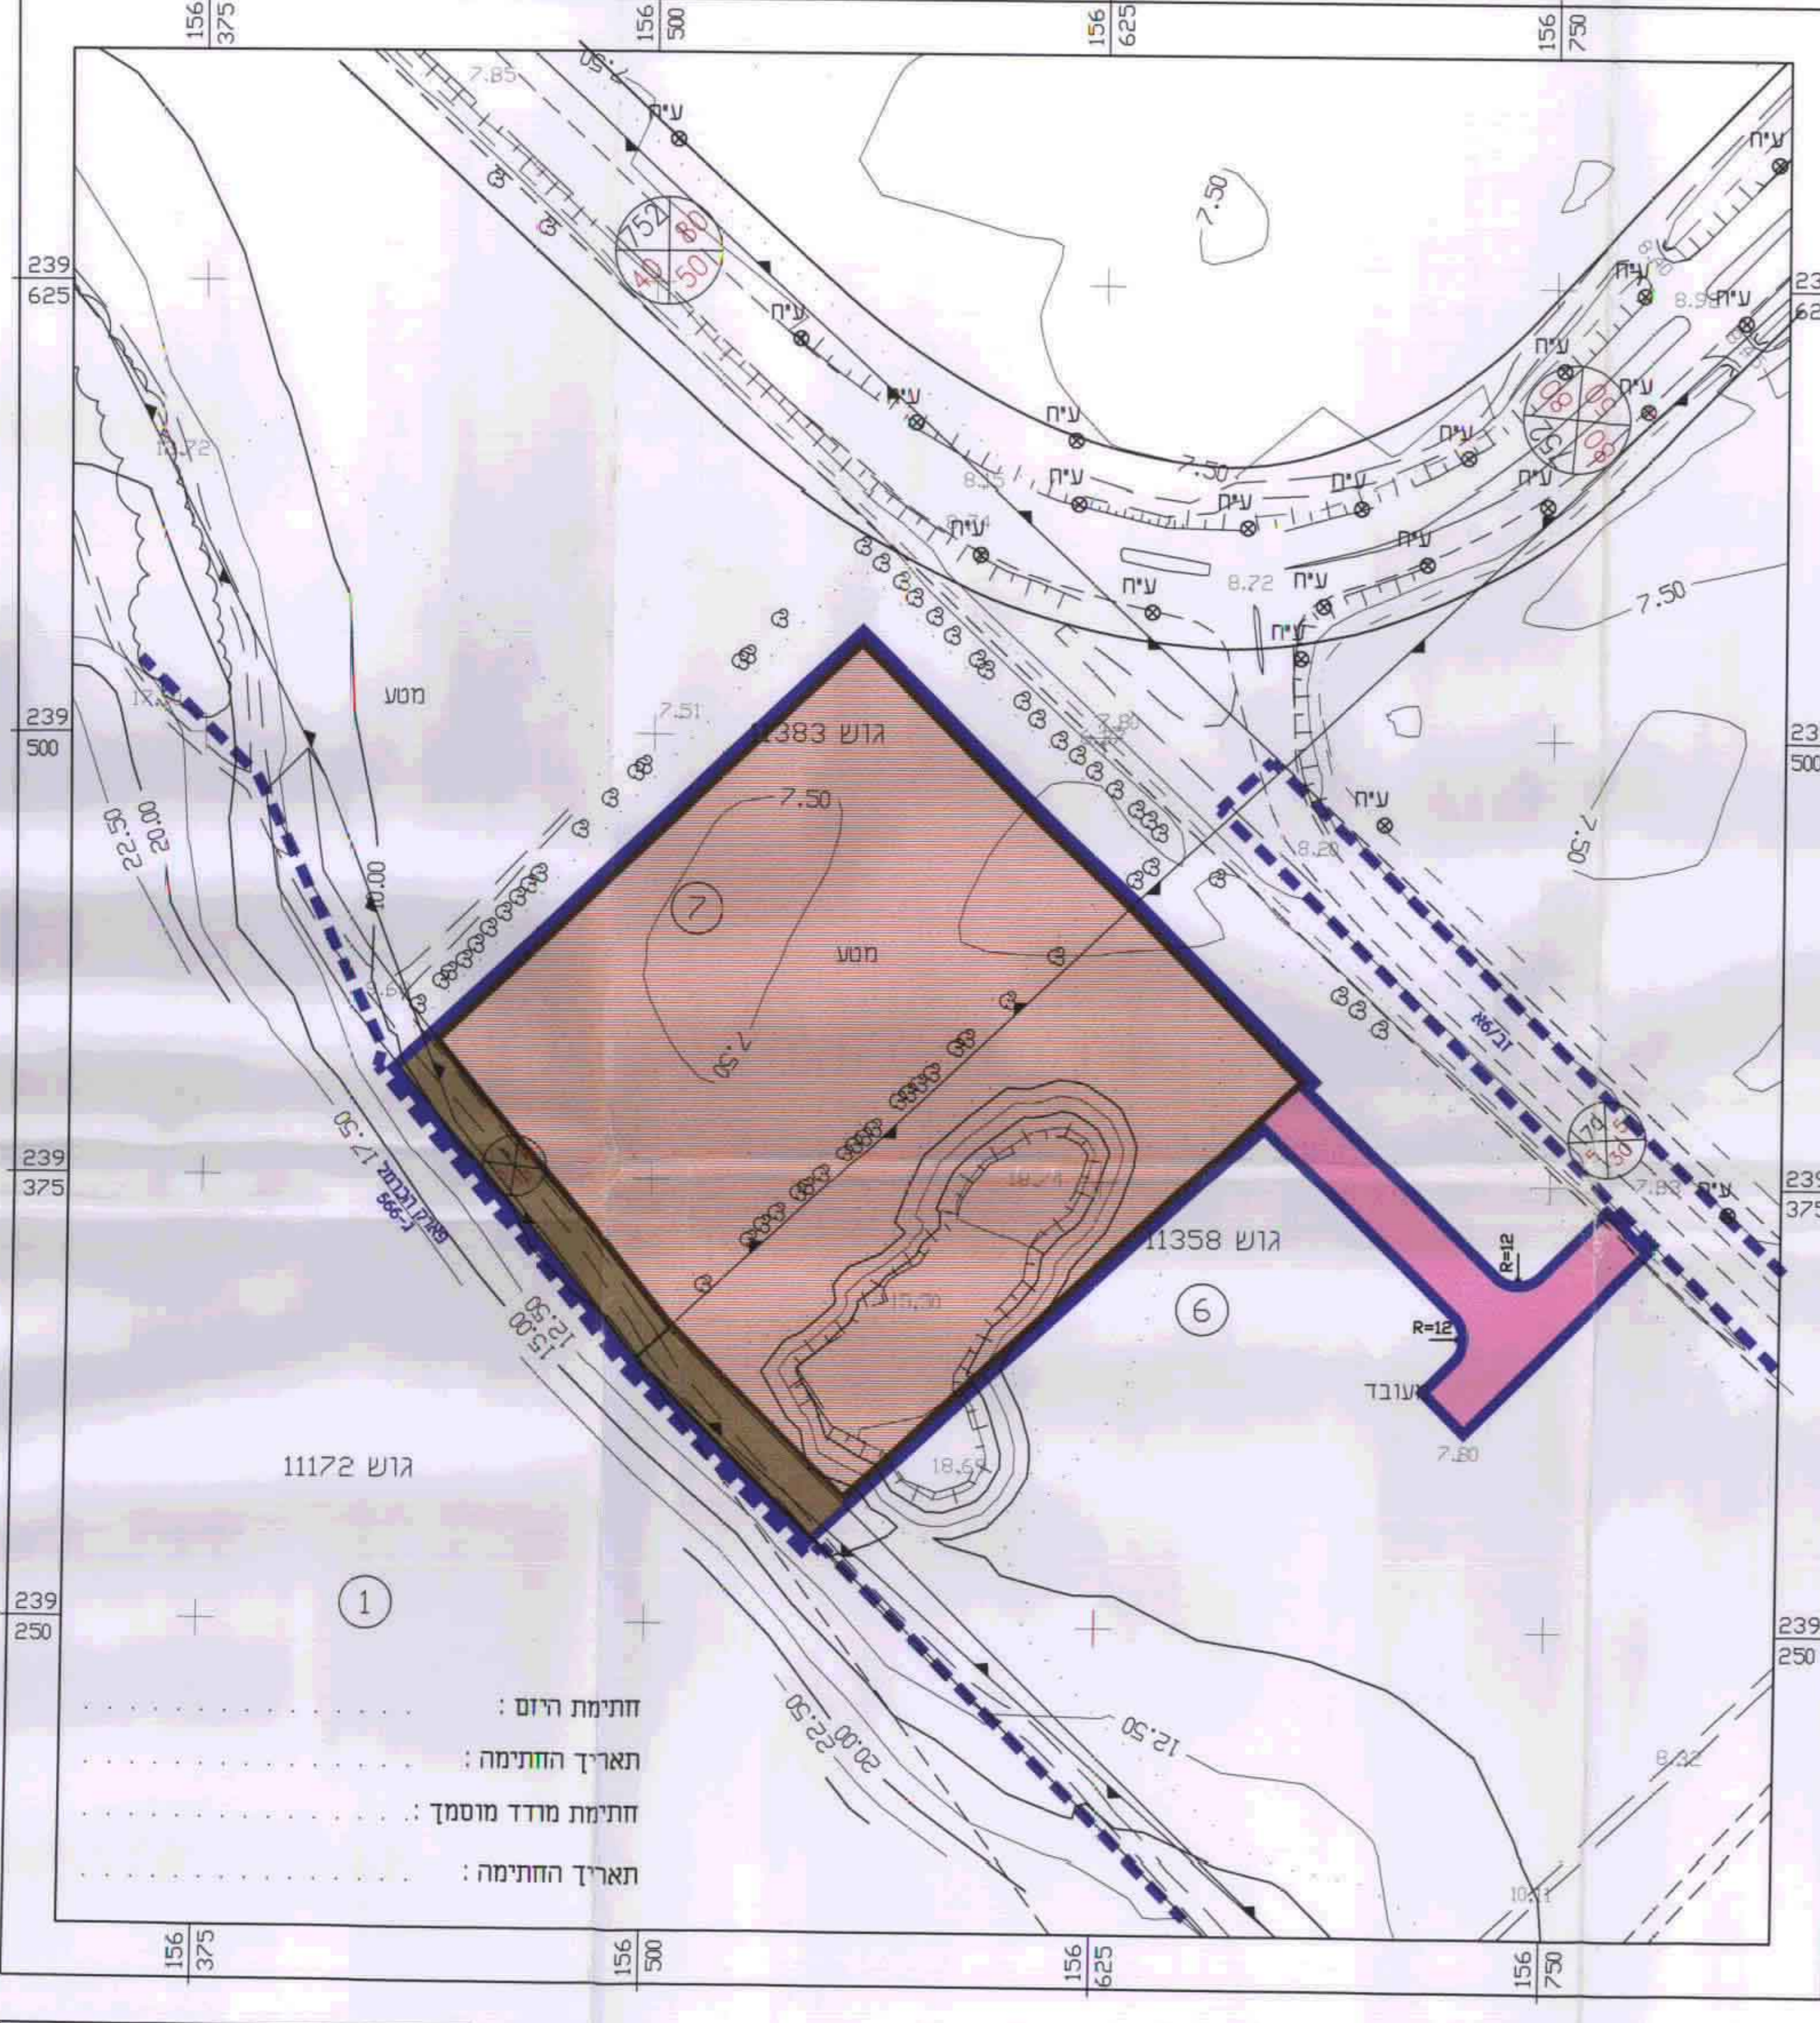

מקרא:

- בית ספר אזורי
- שטח חקלאי
- דרך מוצעת
- דרך מאושרת
- גבול התכנית
- גבול תכנית מאושרת
- גבול ומספר חלקה קיימת
- מספר דרך
- מרחוז קידמי מינימאלי
- רוחב הדרך

תרשים הסביבה אגים 1:20000

טבלת שטחים מצב מאושר

ייעוד	בדונם	ב-%
שטח חקלאי	32.115	93.69
דרך מאושרת	2.163	6.31
סה"כ	34.278	100

תכנית מצב מאושר

קו"מ 1 : 1250

טבלת שטחים מצב מוצע

ייעוד	בדונם	ב-%
בית ספר אזורי	30.000	87.52
דרך מאושרת	2.163	6.31
דרך מוצעת	2.115	6.17
סה"כ	34.278	100