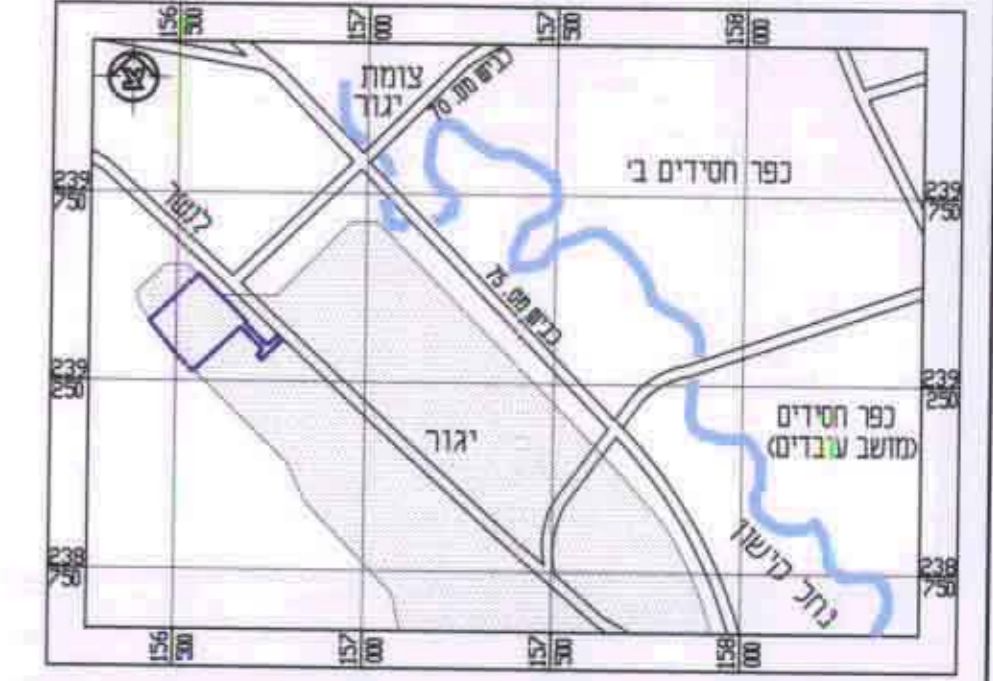

מחוז חיפה

מרחב תכנון מקומי: זבולון
תכנית מפורטת מס' זב/161
המחוז שיני לתכנית 2 - 400 ולמשיח 27

בית ספר אזורי בשטח קיבוץ יגור
מחוז: חיפה
ישוב: יגור

ח.חלקה	חלקה	גוש
1	---	11172
6	---	11358
7	---	11383

יזמי ומגיש התכנית:
מועצה אזורית זבולון

בעלי הזכויות בקרקע:
קיבוץ יגור בחכירה
מינהל מקרקעי ישראל

עורך התכנית:

אלן צבי-אדריכל, מחנכו ערים
רח' יפה-טו 97א, חיפה
טל. 04-8382166
פקס. 04-8370842

שטח התכנית: 34.278 דונם
ק.מ. 1 : 1250

אישורים:

חוק התכנון והבנייה תשכ"ח - 1968
ועדה מקומית לתכנון ולבנייה
17.12.17
תכנית מס' 161/17
יזמה: מועצה אזורית זבולון
יורדה בשיבוח מס' 2888
העבודה נעדרה המונית לתכנון ולבנייה עם השלמה
לפני תוקף תוקף התכנית
מועצה אזורית זבולון
מועצה אזורית זבולון

מקרא:

- בית ספר אזורי
- שטח חקלאי
- דרך מוצעת
- דרך מאושרת
- גבול התכנית
- גבול תכנית מאושרת
- גבול ומספר חלקה קיימת
- מספר דרך
- מרחוז קידמי מינימאלי
- רוחב הדרך

תרשים הסביבה אגים 1:20000

טבלת שטחים מצב מאושר