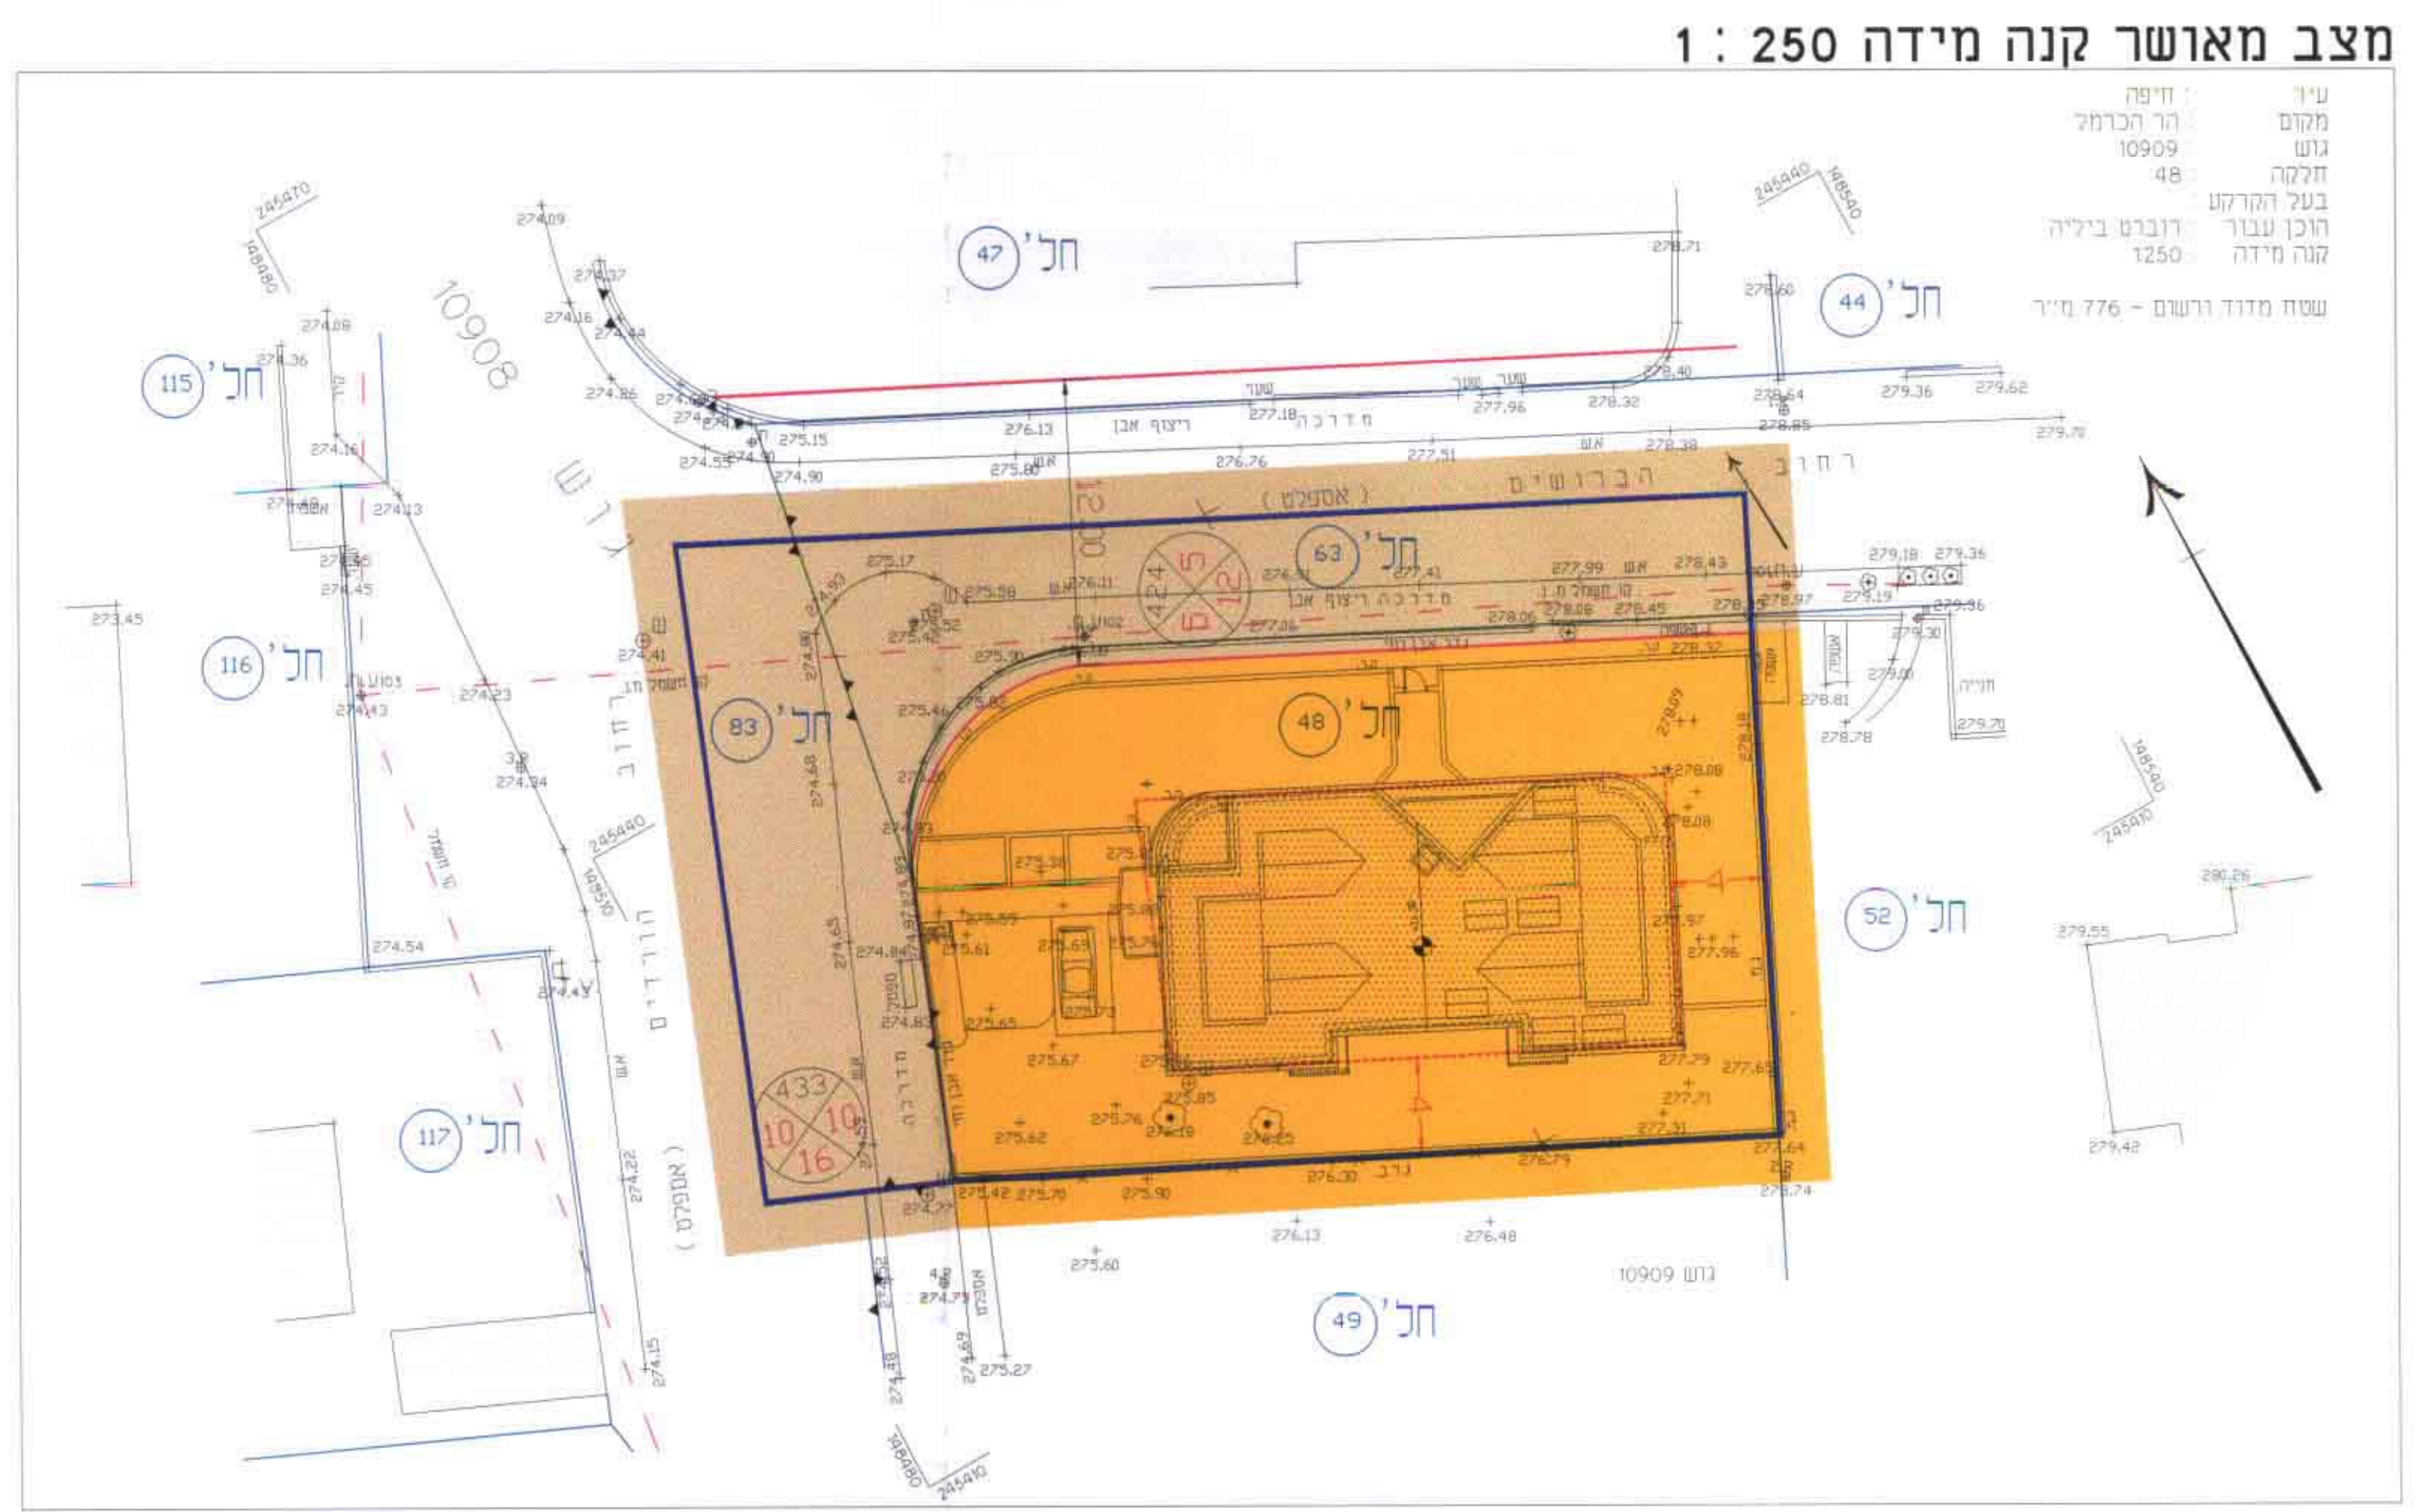

מכיל מ"מ א"מ / ק"מ 2116  
5.7.00

**מחוז חיפה**  
**מרחב תכנון מקומי חיפה**  
**שינוי תכנית מתאר מקומית, תכנית מס' חפ/מק/ 2116 תחנת טרנספורמציה**  
**במרווח קידמי בגוש 10909 חלקה 48 ברצי הברושים 17 הורדים 7**  
**בעלי הקרקע ויוזמי התכנית : חברת רוברט ביליה נכסים בע"מ**

**מצב מאושר קנה מידה 1 : 250**

ע"ר : 10909  
מקום : 48  
גוש : 10909  
חלקה : 48  
בעל הקרקע : רוברט ביליה  
רוכז ע"מ : 1250  
קנה מידה : שטח מזדד ורשום - 776 מ"ר

**כמצב מאושר**

הבעלים	גוש	מס' חלקה	מס' חלקה	מגורים א'	מגורים ב'	דרך מאושרת
בליה	10909	48	48	94.6%	757	5.4%
עיריית חיפה	10909	63	63		202	100.0%
עיריית חיפה	10908	83	83		194	100.0%
סה"כ שטחים		1196		757	439	
סה"כ % משטח התכנית על פי יעודי הקרקע		100%		61.3%	38.7%	

- מיקרא**
- גבול התכנית
  - אזור מגורים א'
  - דרך מאושרת
  - הרחבת דרך
  - קו רחוב
  - קו בנין
  - קו בנין לחתנת טרנספורמציה
  - קו השמל
  - מס' חלקה רשומה
  - מס' חלקה רשומה לביטול
  - מס' מגרש
  - גבול חלקה רשומה
  - גבול חלקה רשומה לביטול
  - מס' דרך
  - קו בנין
  - רוחב הדרך
  - מבנה קיים
  - מס' גוש
  - קו גוש

**מצב מוצע קנה מידה 1 : 250**

ע"ר : 10909  
מקום : 48  
גוש : 10909  
חלקה : 48  
בעל הקרקע : רוברט ביליה  
רוכז ע"מ : 1250  
קנה מידה : שטח מזדד ורשום - 776 מ"ר

**תרשים סביבה קנ"מ 1:5000**

**תודה מקומית חיפה**  
 תעודת תכנית מס' חפ/מק/2116  
 אישור תכנית מס' חפ/מק/2116  
 תועדה הסקומית החליטה להסיר את התכנית  
 בשיעור מס' 32 תום 15.5.00