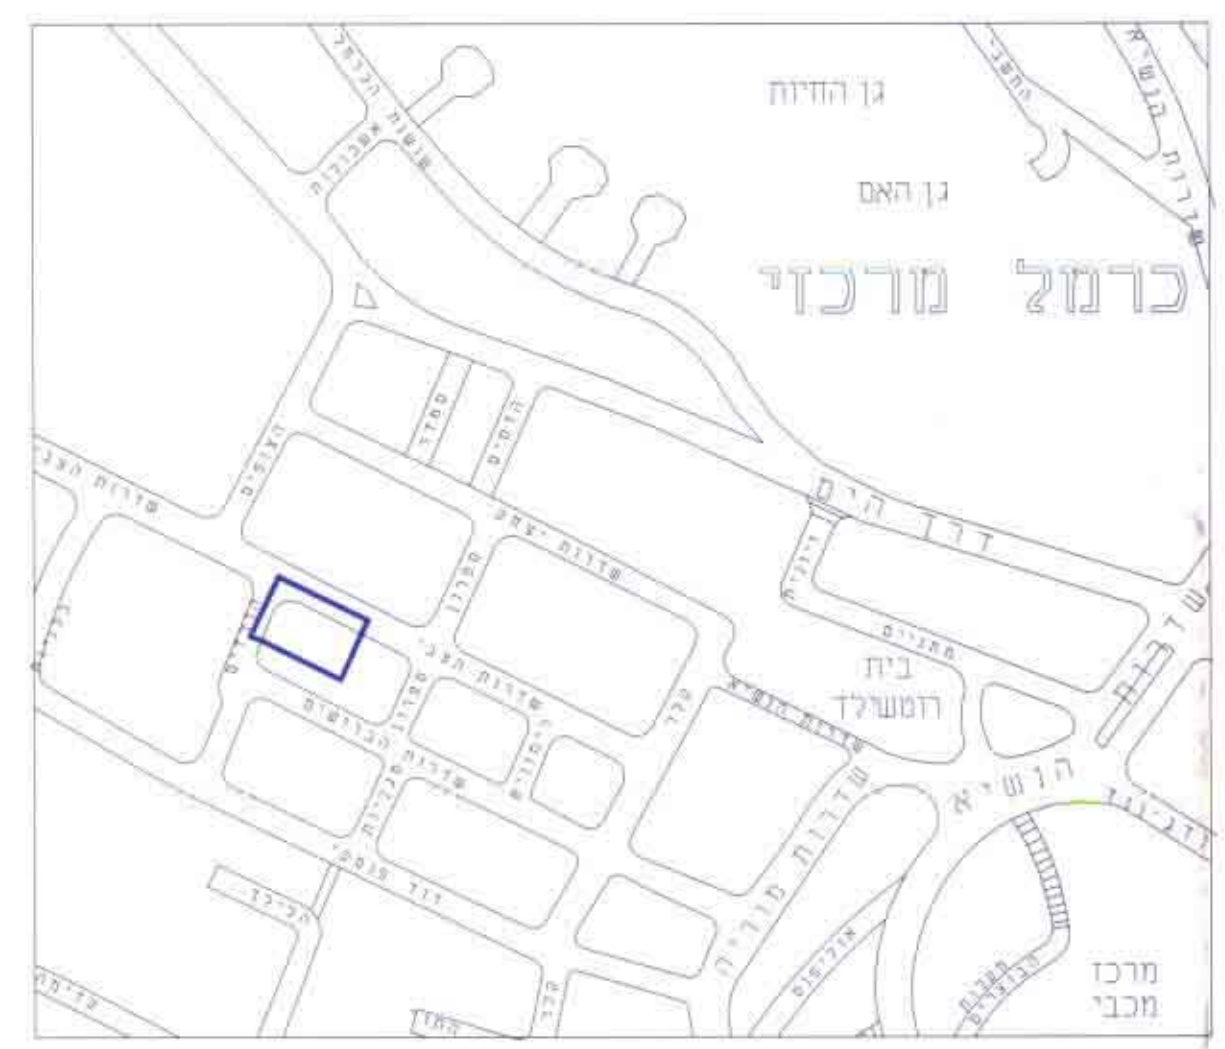

תרשים סביבה קנ"מ 1:5000

תודה מקומית חיפה
תעודת תכנית מס' חפ/מק/2116
אישור תכנית מס' חפ/מק/2116
תועדה הסקומית החליטה להסיר את התכנית
בשיעור מס' 32 תום 15.5.00

תודה מקומית חיפה
תעודת תכנית מס' חפ/מק/2116
תועדה הסקומית החליטה להפיק את התכנית
בשיעור מס' 18 תום 11.10.99

עמדת מוצע
10-07-2000

חיפה 22.6.00
מודד מוסמך
מס' רשוי 154

ב. ברמן מודד מוסמך - רחי העצמאות 61 חיפה

חתימות :
רוברט ביליה נכסים ובנין בע"מ
בעל הקרקע
רוברט ביליה נכסים ובנין בע"מ
יוזם התכנית