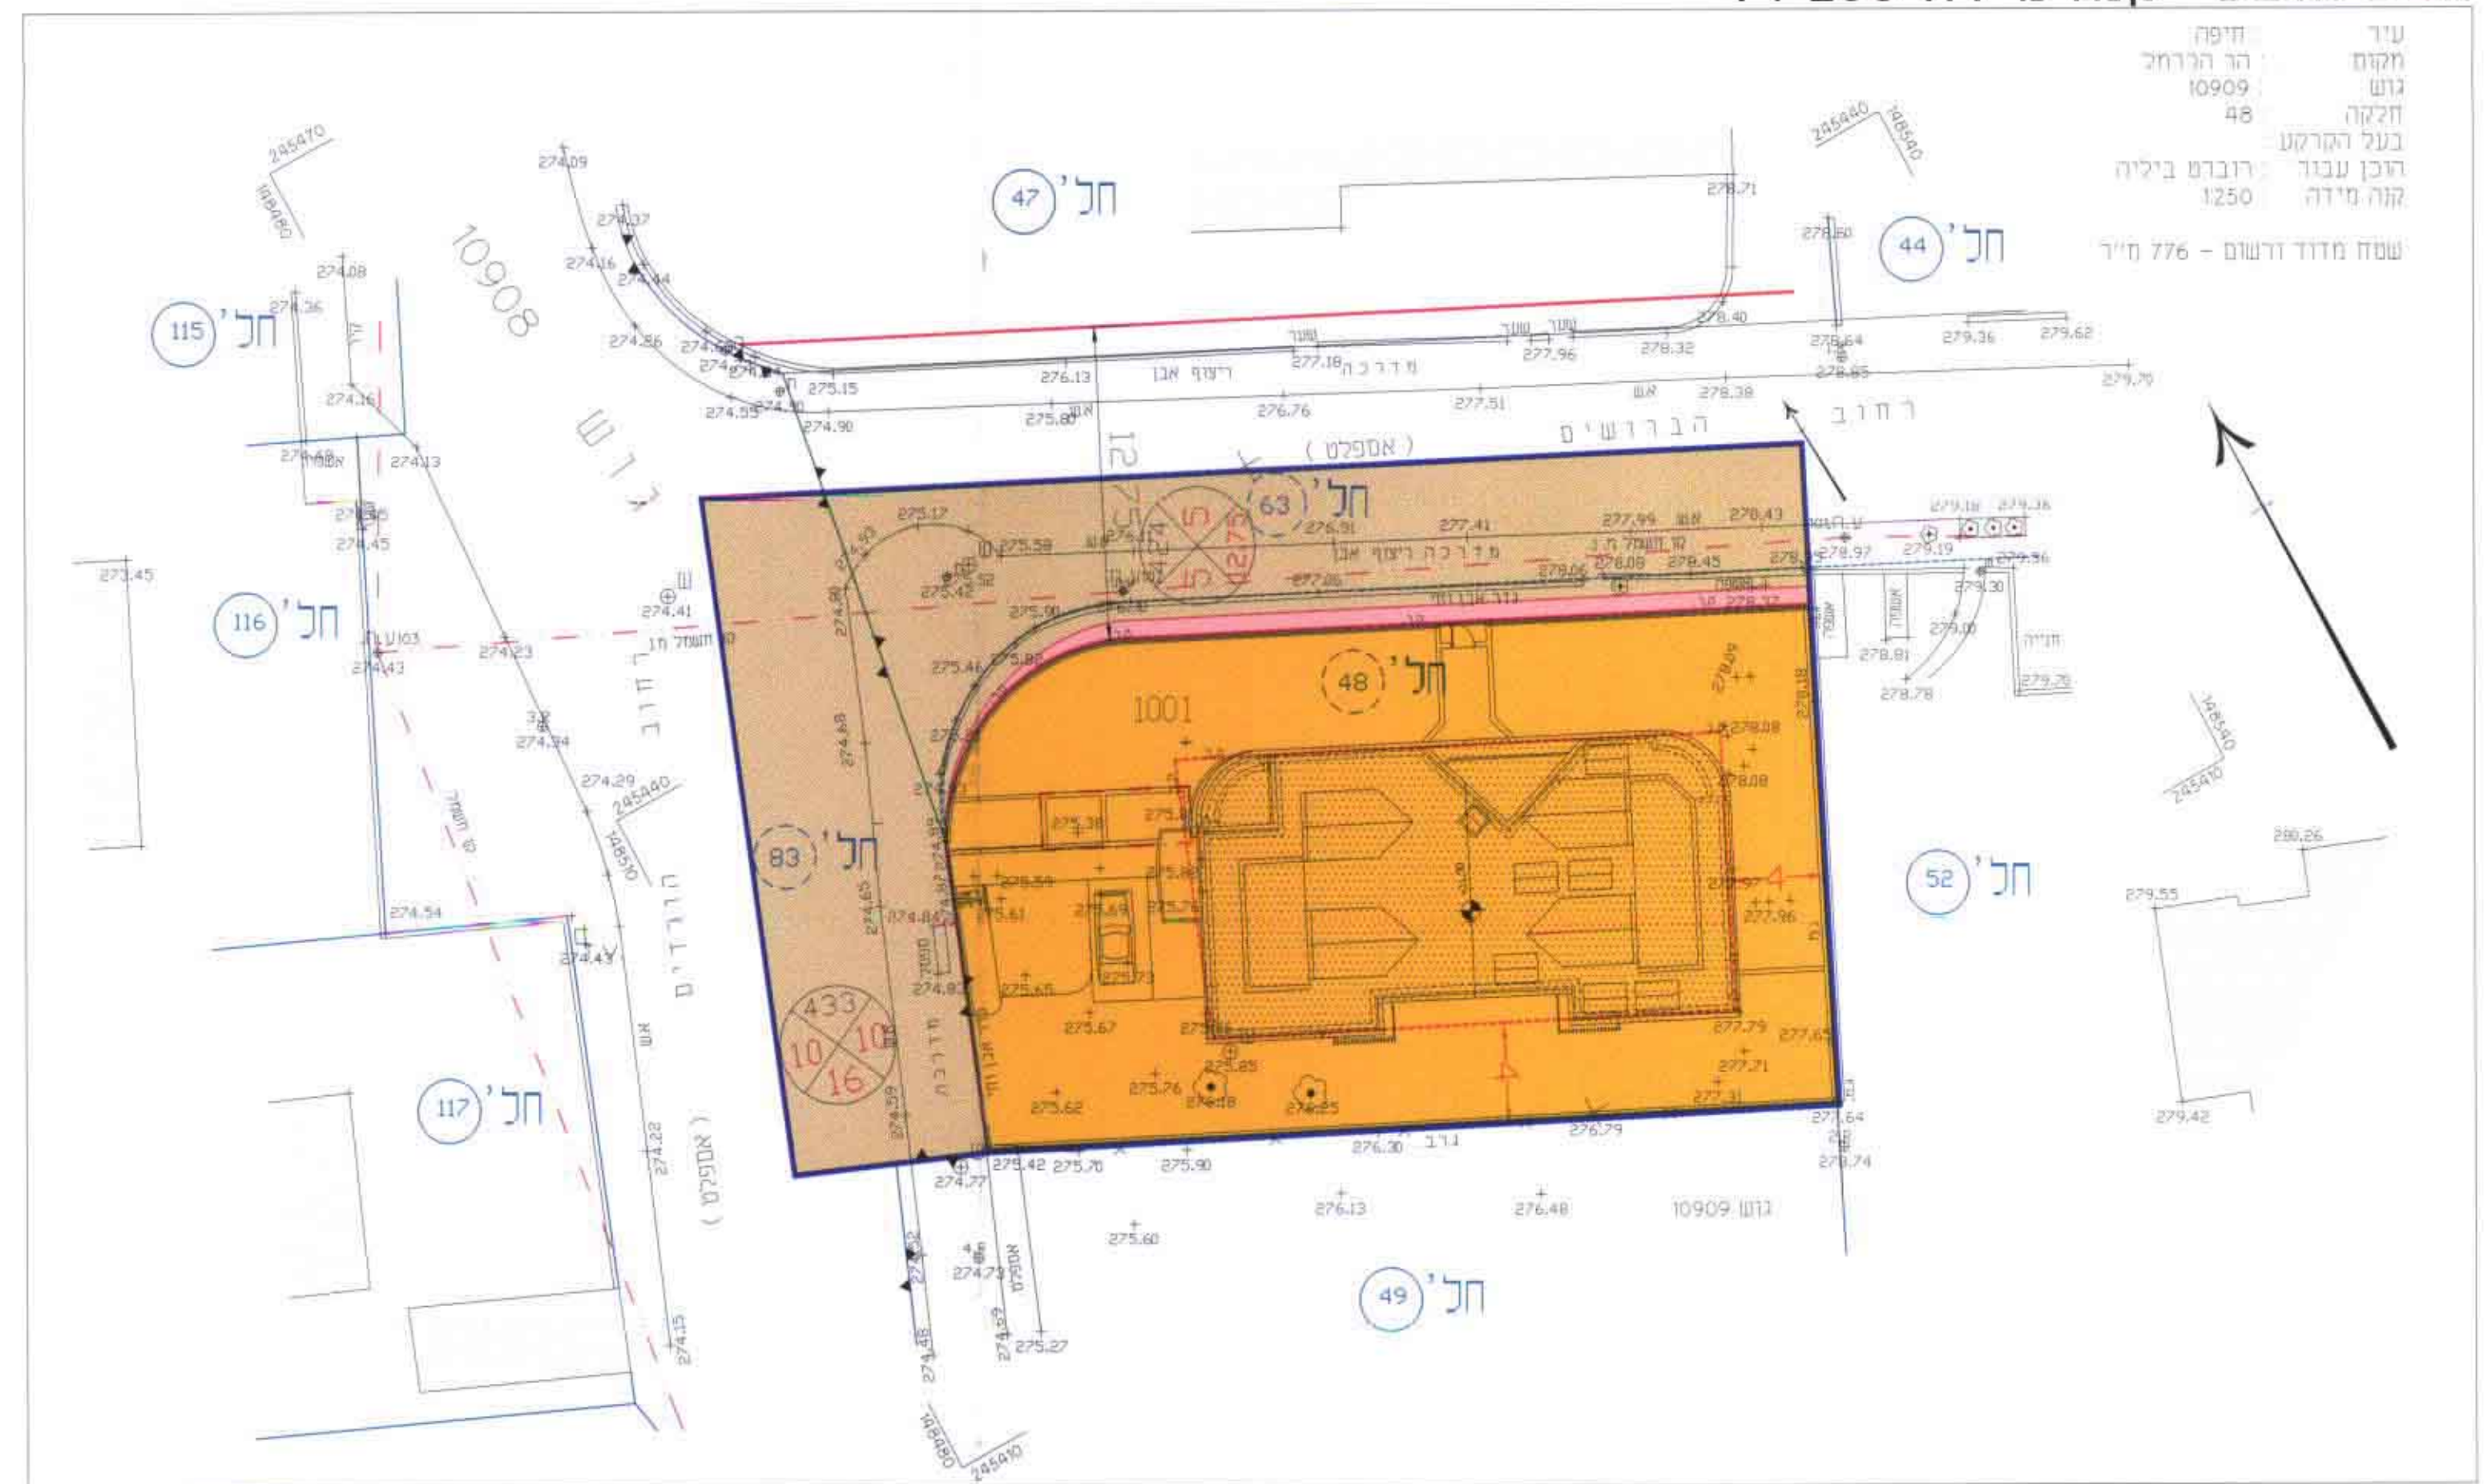

**מצב מאושר קנה מידה 1 : 250**

ע"ר : 10909  
מקום : 48  
גוש : 10909  
חלקה : 48  
בעל הקרקע : רוברט ביליה  
רוכז ע"מ : 1250  
קנה מידה : שטח מזדד ורשום - 776 מ"ר

**כמצב מאושר**

הבעלים	גוש	מס' חלקה	מס' חלקה	מגורים א'	מגורים ב'	דרך מאושרת
בליה	10909	48	48	94.6%	757	5.4%
עיריית חיפה	10909	63	63		202	100.0%
עיריית חיפה	10908	83	83		194	100.0%
סה"כ שטחים		1196		757	439	
סה"כ % משטח התכנית על פי יעודי הקרקע		100%		61.3%	38.7%	

- מיקרא**
- גבול התכנית
  - אזור מגורים א'
  - דרך מאושרת
  - הרחבת דרך
  - קו רחוב
  - קו בנין
  - קו בנין לחתנת טרנספורמציה
  - קו השמל
  - מס' חלקה רשומה
  - מס' חלקה רשומה לביטול
  - מס' מגרש
  - גבול חלקה רשומה
  - גבול חלקה רשומה לביטול
  - מס' דרך
  - קו בנין
  - רוחב הדרך
  - מבנה קיים
  - מס' גוש
  - קו גוש

**במצב מוצע**

הבעלים	גוש	מס' חלקה	מס' חלקה	מגורים א'	מגורים ב'	הרחבת דרך
בליה	10909	48	48	94.5%	733	5.5%
עיריית חיפה	10909	63	63		202	100.0%
עיריית חיפה	10908	83	83		194	100.0%
סה"כ שטחים		1196		733	439	
סה"כ % משטח התכנית על פי יעודי הקרקע		100%		61.3%	36.7%	2%

**מצב מוצע קנה מידה 1 : 250**

ע"ר : 10909  
מקום : 48  
גוש : 10909  
חלקה : 48  
בעל הקרקע : רוברט ביליה  
רוכז ע"מ : 1250  
קנה מידה : שטח מזדד ורשום - 776 מ"ר

**תרשים סביבה קנ"מ 1:5000**

**תודה מקומית חיפה**  
 תעודת תכנית מס' חפ/מק/2116  
 אישור תכנית מס' חפ/מק/2116  
 תועדה הסקומית החליטה להסיר את התכנית  
 בשיעור מס' 32 תום 15.5.00