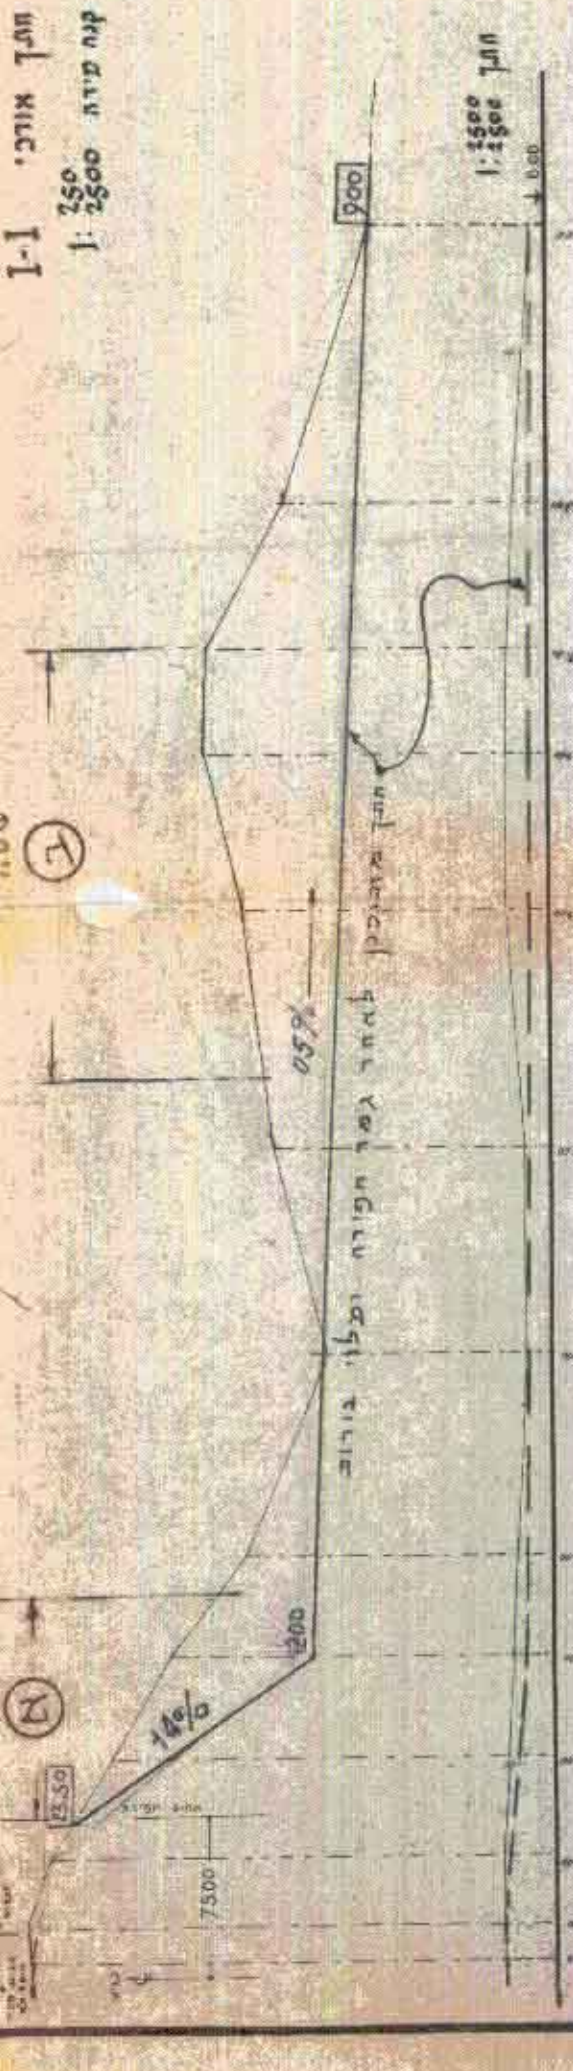

2342

מחוז חיפה  
 כפר חרדה  
 תחנת קיטור  
 גוש 10652 תחנה בקיטור  
 גוש 10653 תחנה בקיטור  
 שטח תחנת 50 דונם

בעל הקרקע:  
 מינהל מקרקעי ישראל בחכירה לחם פתוח קיסריה בע"מ  
 מדינת ישראל  
 קואורנטים: 10643 חרדה - דרום, 10644 צפון

**תחנת קיטור**  
 תחנת קיטור חרדה - דרום  
 תחנת קיטור חרדה - צפון

**מפת תחנת**  
 מפת תחנת חרדה - דרום  
 מפת תחנת חרדה - צפון

**מפת תחנת**  
 מפת תחנת חרדה - דרום  
 מפת תחנת חרדה - צפון

**מפת תחנת**  
 מפת תחנת חרדה - דרום  
 מפת תחנת חרדה - צפון

**מפת תחנת**  
 מפת תחנת חרדה - דרום  
 מפת תחנת חרדה - צפון

**מחוז חיפה**  
 מרחב תכנון מקומי: מחוז חיפה  
 תוכנית מפורטת מס' 5634  
 התקנות - תנופה - מחפורת כודר בקיסריה  
 והסוואה שני לתכנית 400/ג

קנה מידה: 1:22500