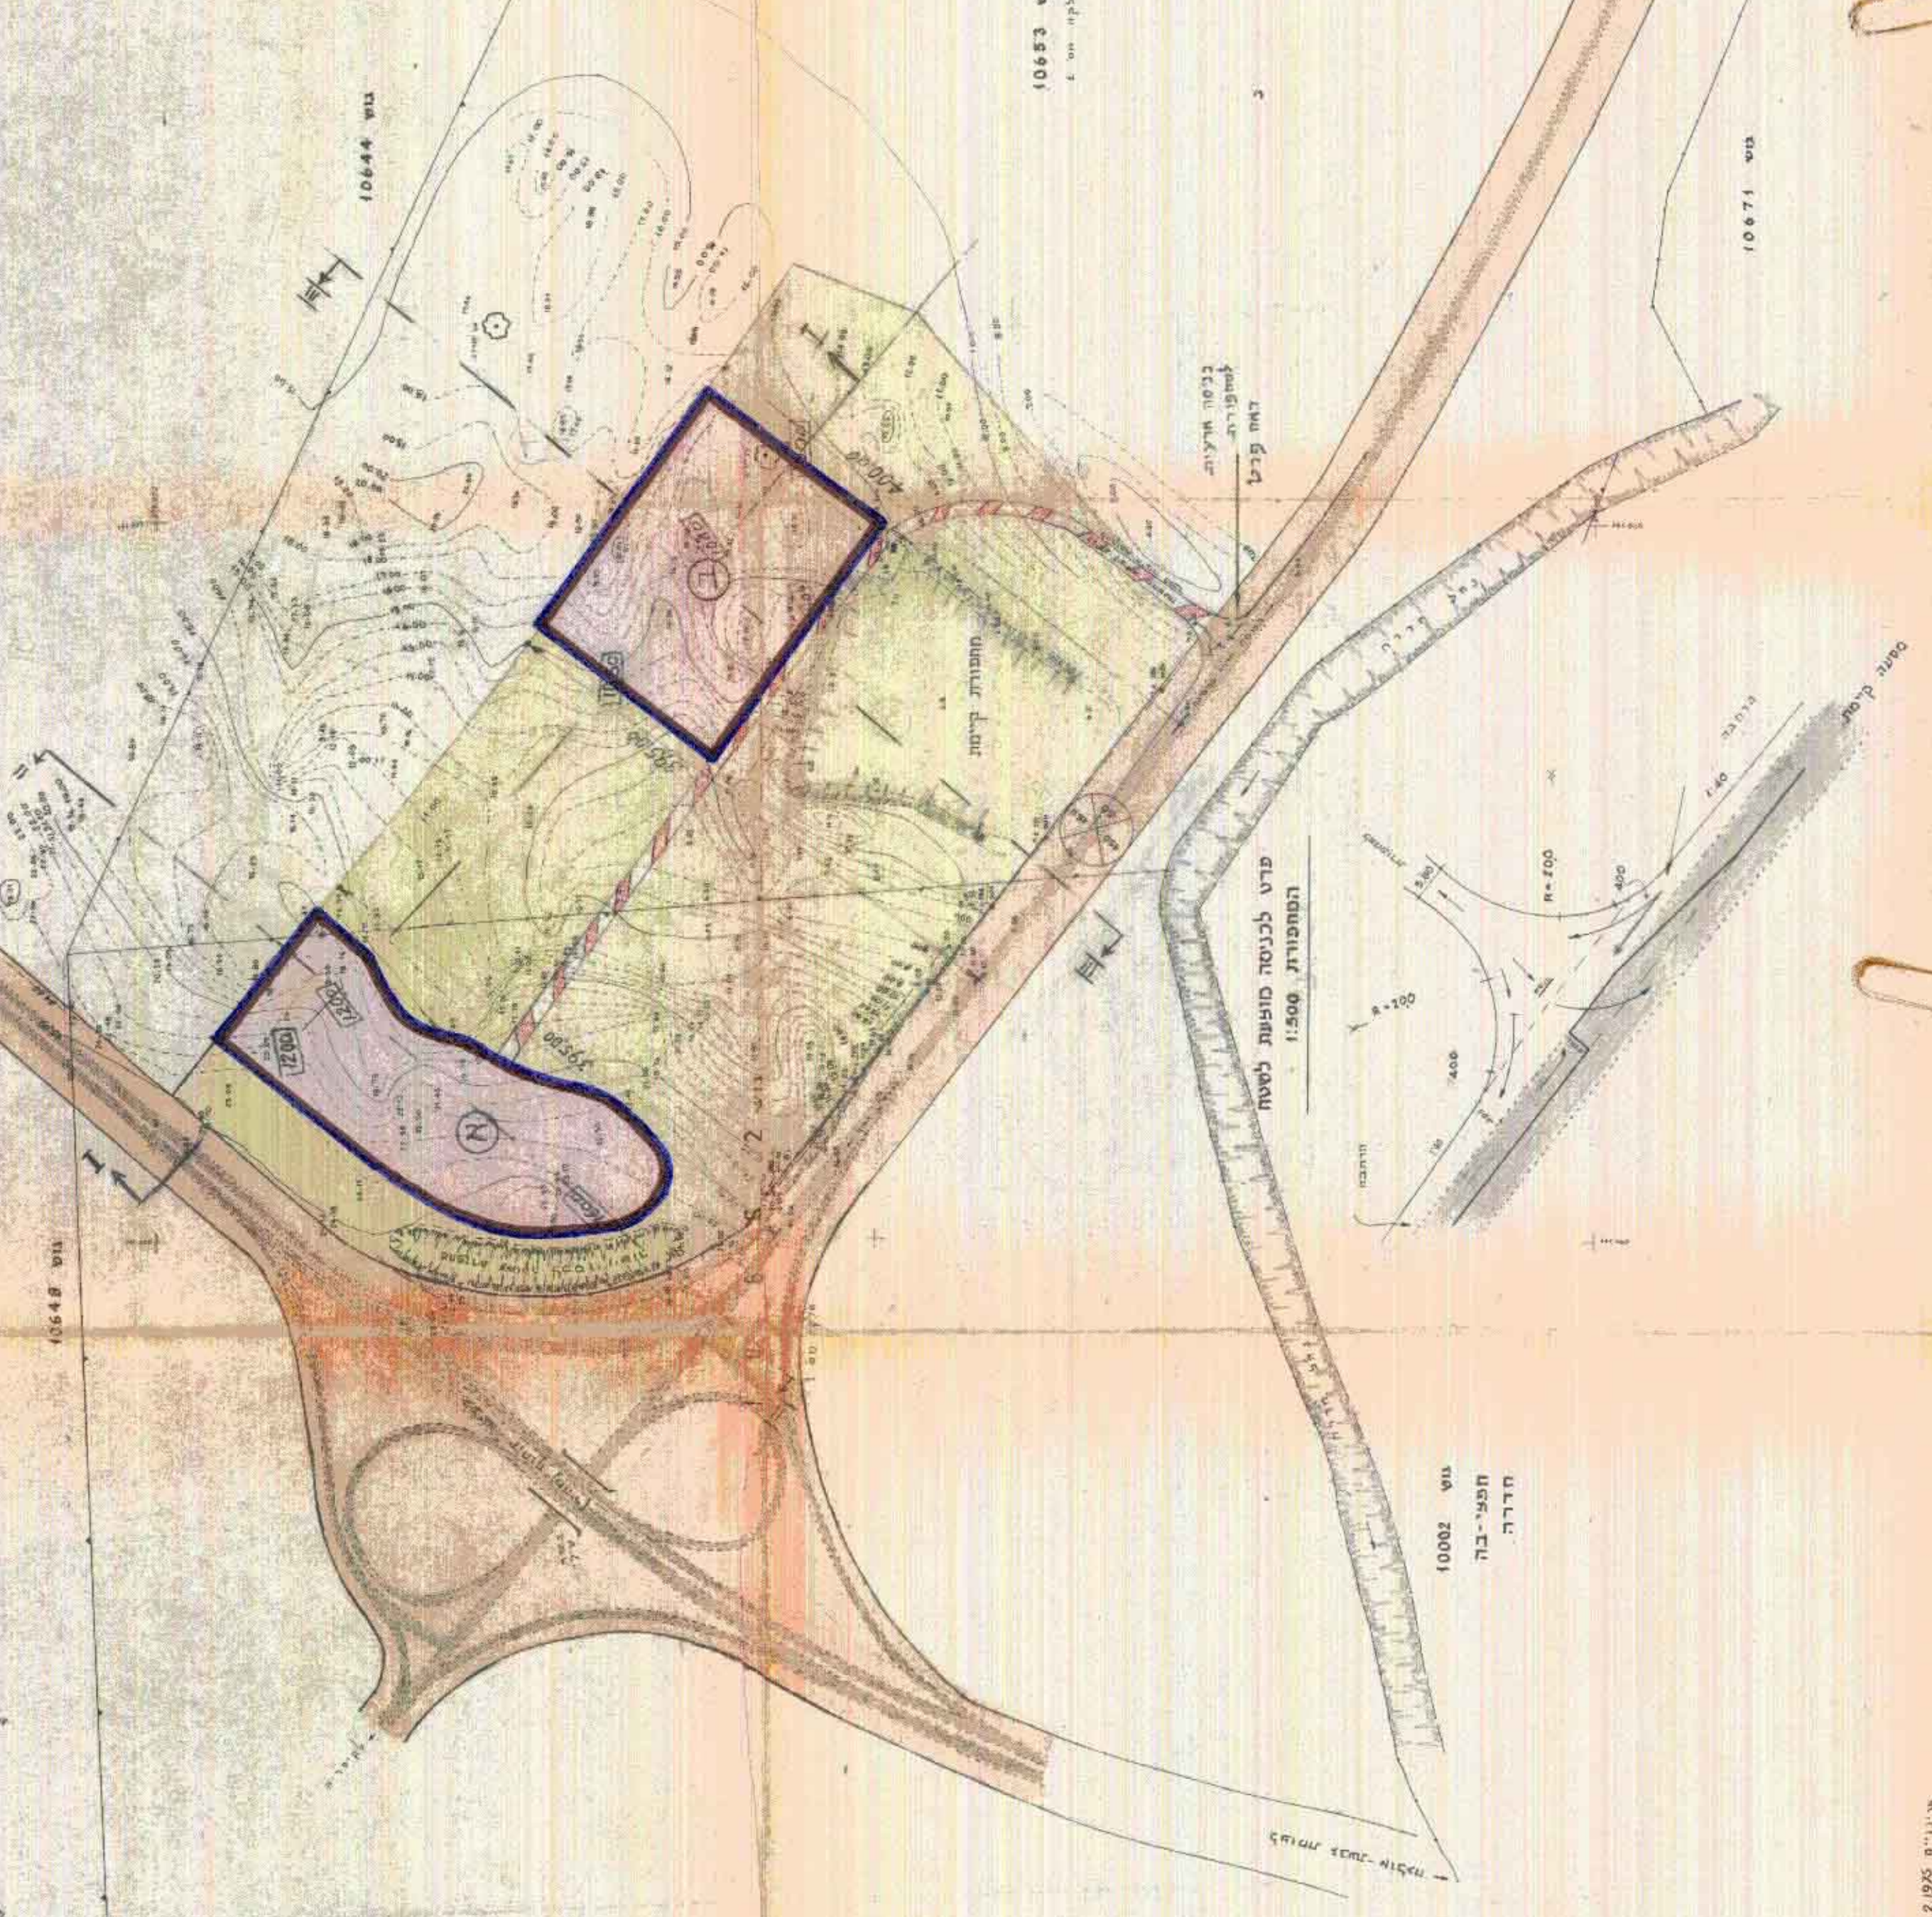

2342

מחוז חיפה  
 כפר חרדה  
 תחנת קיטור  
 גוש 10652 תחנה בקיטור  
 גוש 10653 תחנה בקיטור  
 שטח תחנת 50 דונם

בעל הקרקע:  
 מינהל מקרקעי ישראל בחכירה לחם פתוח קיסריה בע"מ  
 מדינת ישראל  
 קואורנטים: 10643 חרדה - דרום, 10644 צפון

**תחנת קיטור**  
 תחנת קיטור חרדה - דרום  
 תחנת קיטור חרדה - צפון

**מפת תחנת**  
 מפת תחנת חרדה - דרום  
 מפת תחנת חרדה - צפון

**מפת תחנת**  
 מפת תחנת חרדה - דרום  
 מפת תחנת חרדה - צפון

**מפת תחנת**  
 מפת תחנת חרדה - דרום  
 מפת תחנת חרדה - צפון

**מפת תחנת**  
 מפת תחנת חרדה - דרום  
 מפת תחנת חרדה - צפון

**מחוז חיפה**  
 מרחב תכנון מקומי: מחוז חיפה  
 תוכנית מפורטת מס' 5634  
 התקנות - תנופה - מחפורת כודר בקיסריה  
 והסוואה שני לתכנית 400/ג

קנה מידה: 1:22500