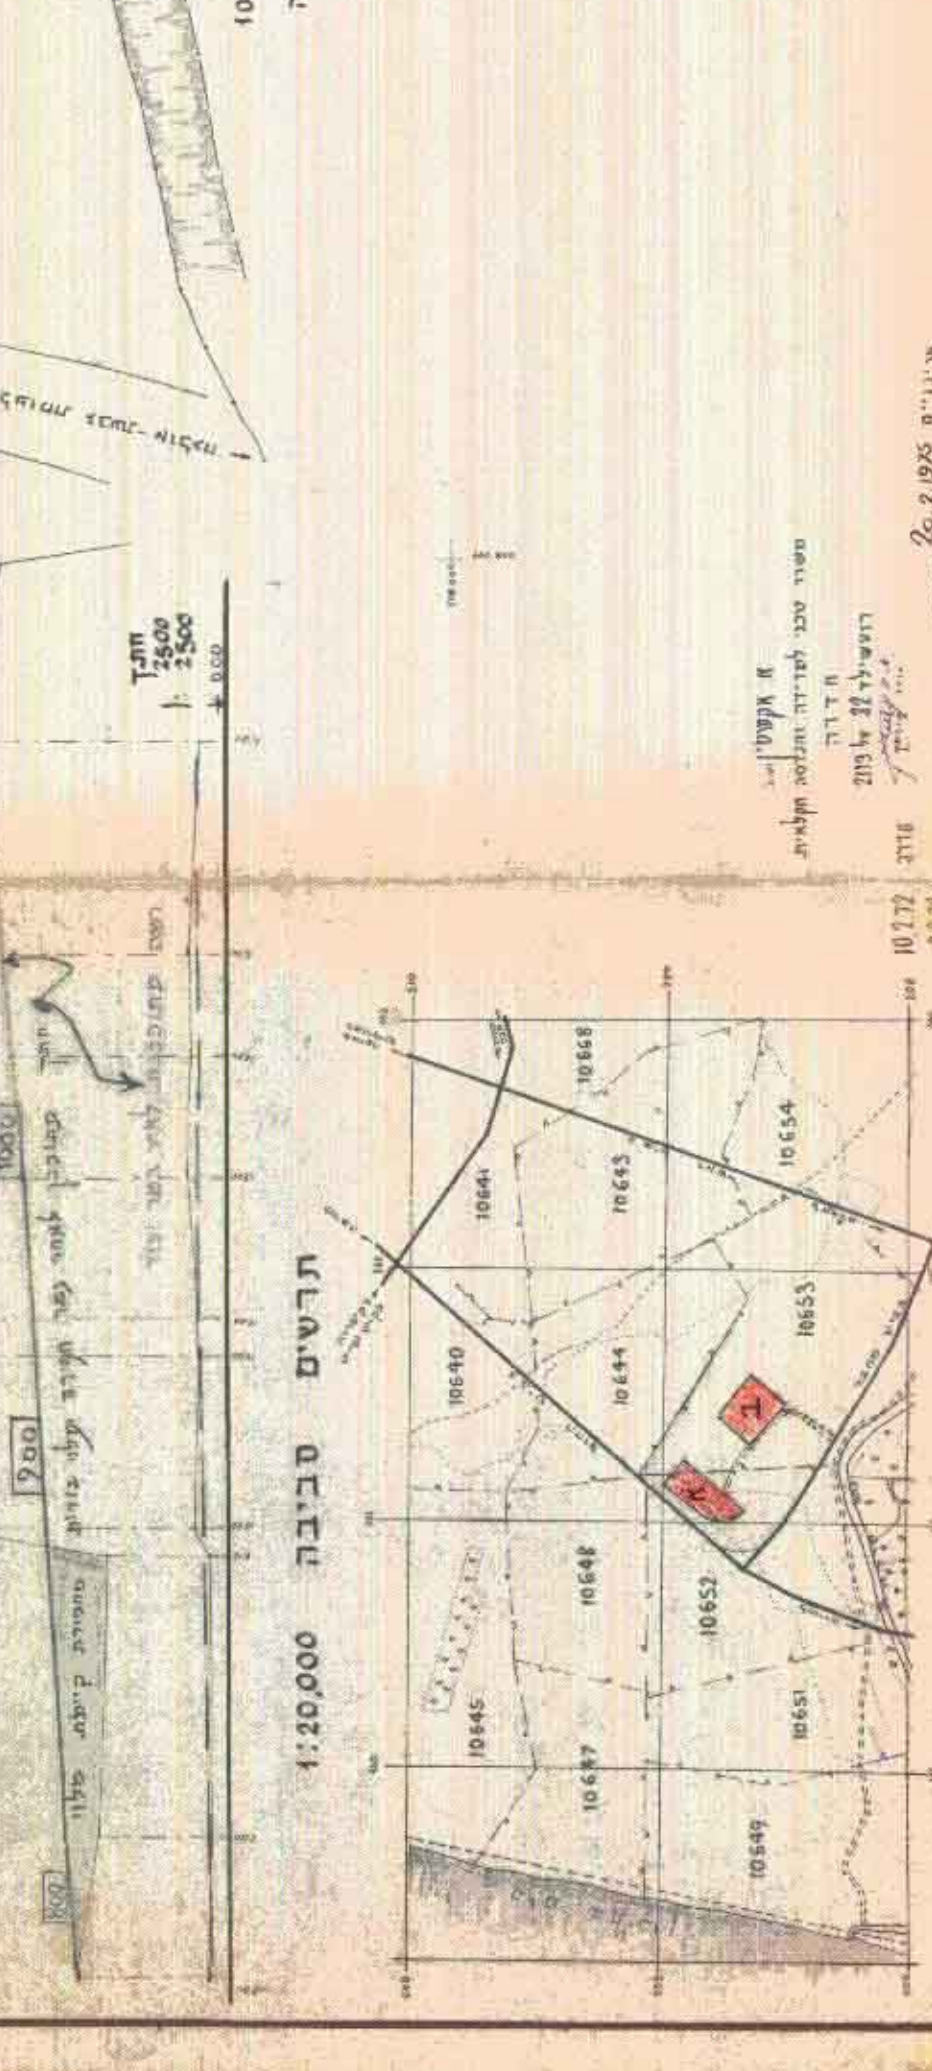

2342

מחוז חיפה
כפר חרדה
תחנת קיטור
גוש 10652 תחנה בקיטור
גוש 10653 תחנה בקיטור
שטח תחנת 50 דונם

בעל הקרקע:
מינהל מקרקעי ישראל בחכירה לחם פתוח קיסריה בע"מ
מדינת ישראל
קואורנטים: 10643 חרדה - דרום, 10644 צפון

תחנת קיטור
תחנת קיטור חרדה - דרום
תחנת קיטור חרדה - צפון

מפת תחנת
מפת תחנת חרדה - דרום
מפת תחנת חרדה - צפון

מפת תחנת
מפת תחנת חרדה - דרום
מפת תחנת חרדה - צפון

מפת תחנת
מפת תחנת חרדה - דרום
מפת תחנת חרדה - צפון

מפת תחנת
מפת תחנת חרדה - דרום
מפת תחנת חרדה - צפון

מחוז חיפה
מרחב תכנון מקומי: מחוז חיפה
תוכנית מפורטת מס' 5634
התקנות - תנופה - מחפורת כודר בקיסריה
והסוואה שני לתכנית 400/ג

קנה מידה: 1:22500

20.2.1975