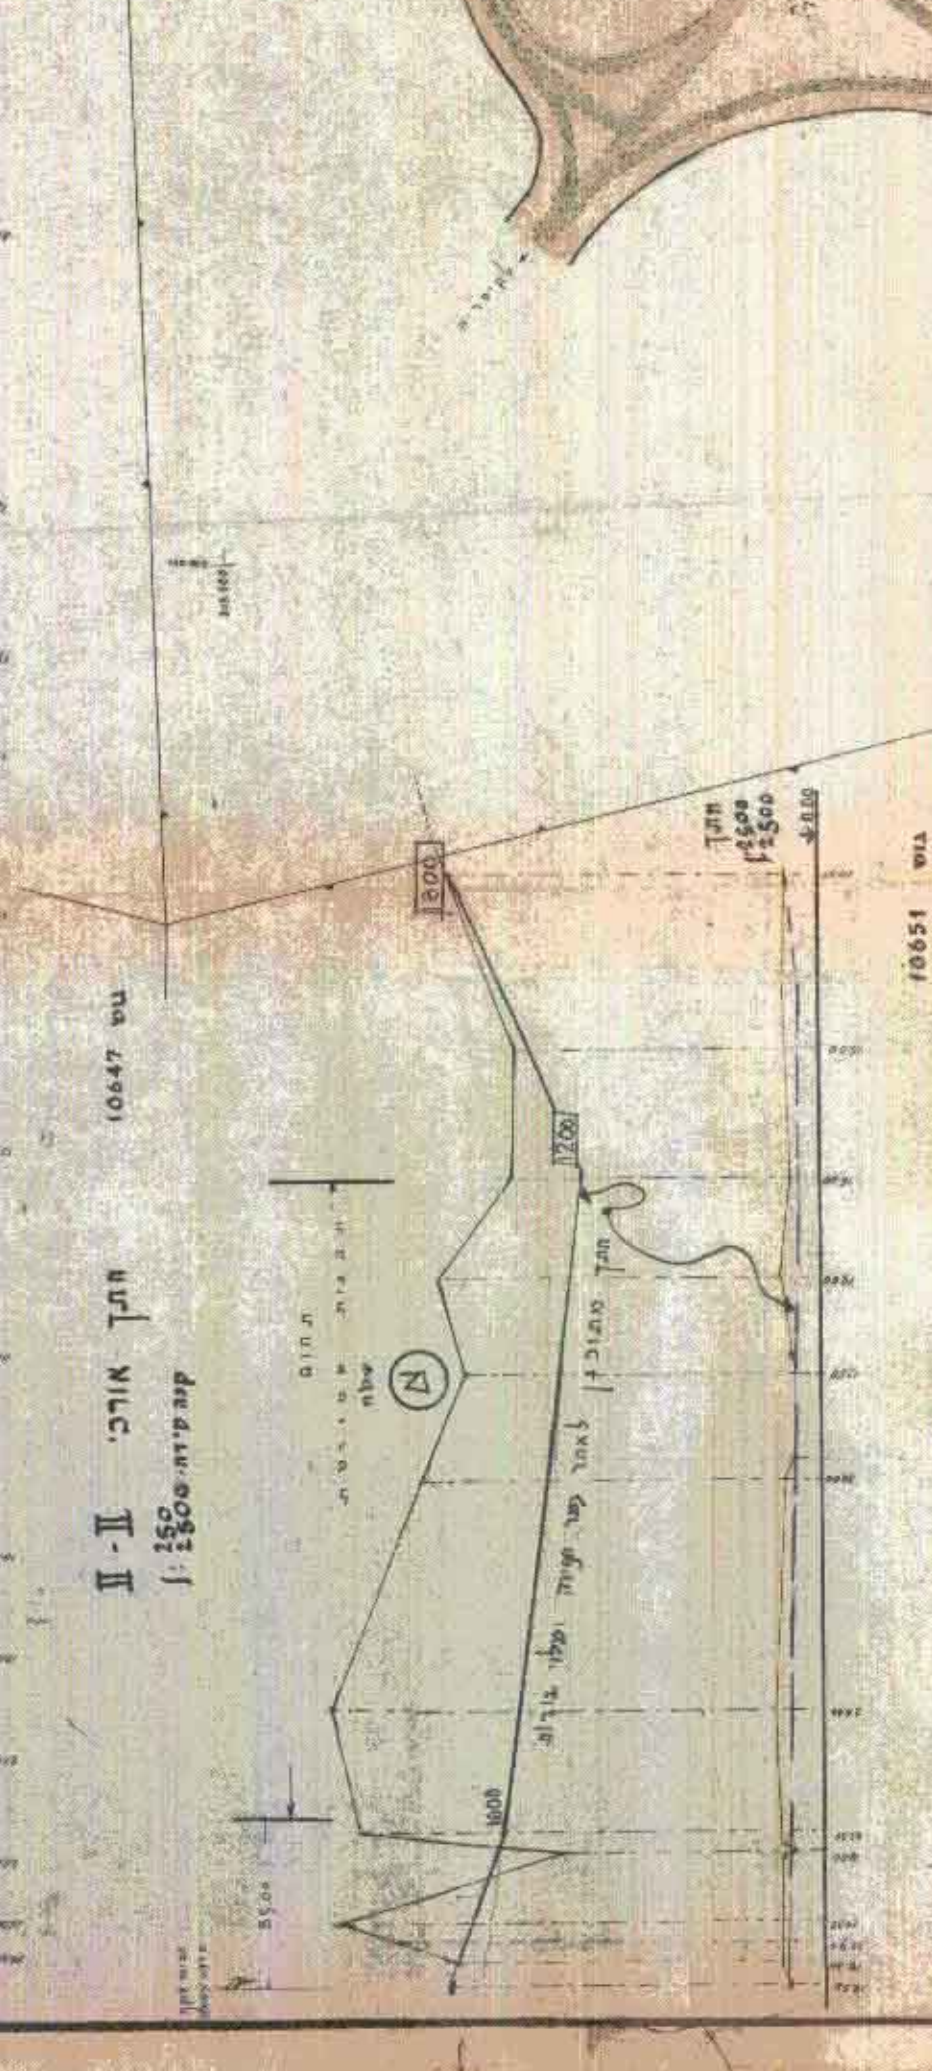

2342

מחוז חיפה  
 כפר חרדה  
 תחנת קיטור  
 גוש 10652 תחנה בקיטור  
 גוש 10653 תחנה בקיטור  
 שטח תחנת 50 דונם

בעל הקרקע:  
 מינהל מקרקעי ישראל בחכירה לחם פתוח קיסריה בע"מ  
 מדינת ישראל  
 קואורנטים: 10643 חרדה - דרום, 10644 צפון

**תחנת קיטור**  
 תחנת קיטור חרדה - דרום  
 תחנת קיטור חרדה - צפון

**מפת תחנת**  
 מפת תחנת חרדה - דרום  
 מפת תחנת חרדה - צפון

**מפת תחנת**  
 מפת תחנת חרדה - דרום  
 מפת תחנת חרדה - צפון

**מפת תחנת**  
 מפת תחנת חרדה - דרום  
 מפת תחנת חרדה - צפון

**מפת תחנת**  
 מפת תחנת חרדה - דרום  
 מפת תחנת חרדה - צפון

**מחוז חיפה**  
 מרחב תכנון מקומי: מחוז חיפה  
 תוכנית מפורטת מס' 5634  
 התקנות - תנופה - מחפורת כודר בקיסריה  
 והסוואה שני לתכנית 400/ג

קנה מידה: 1:22500