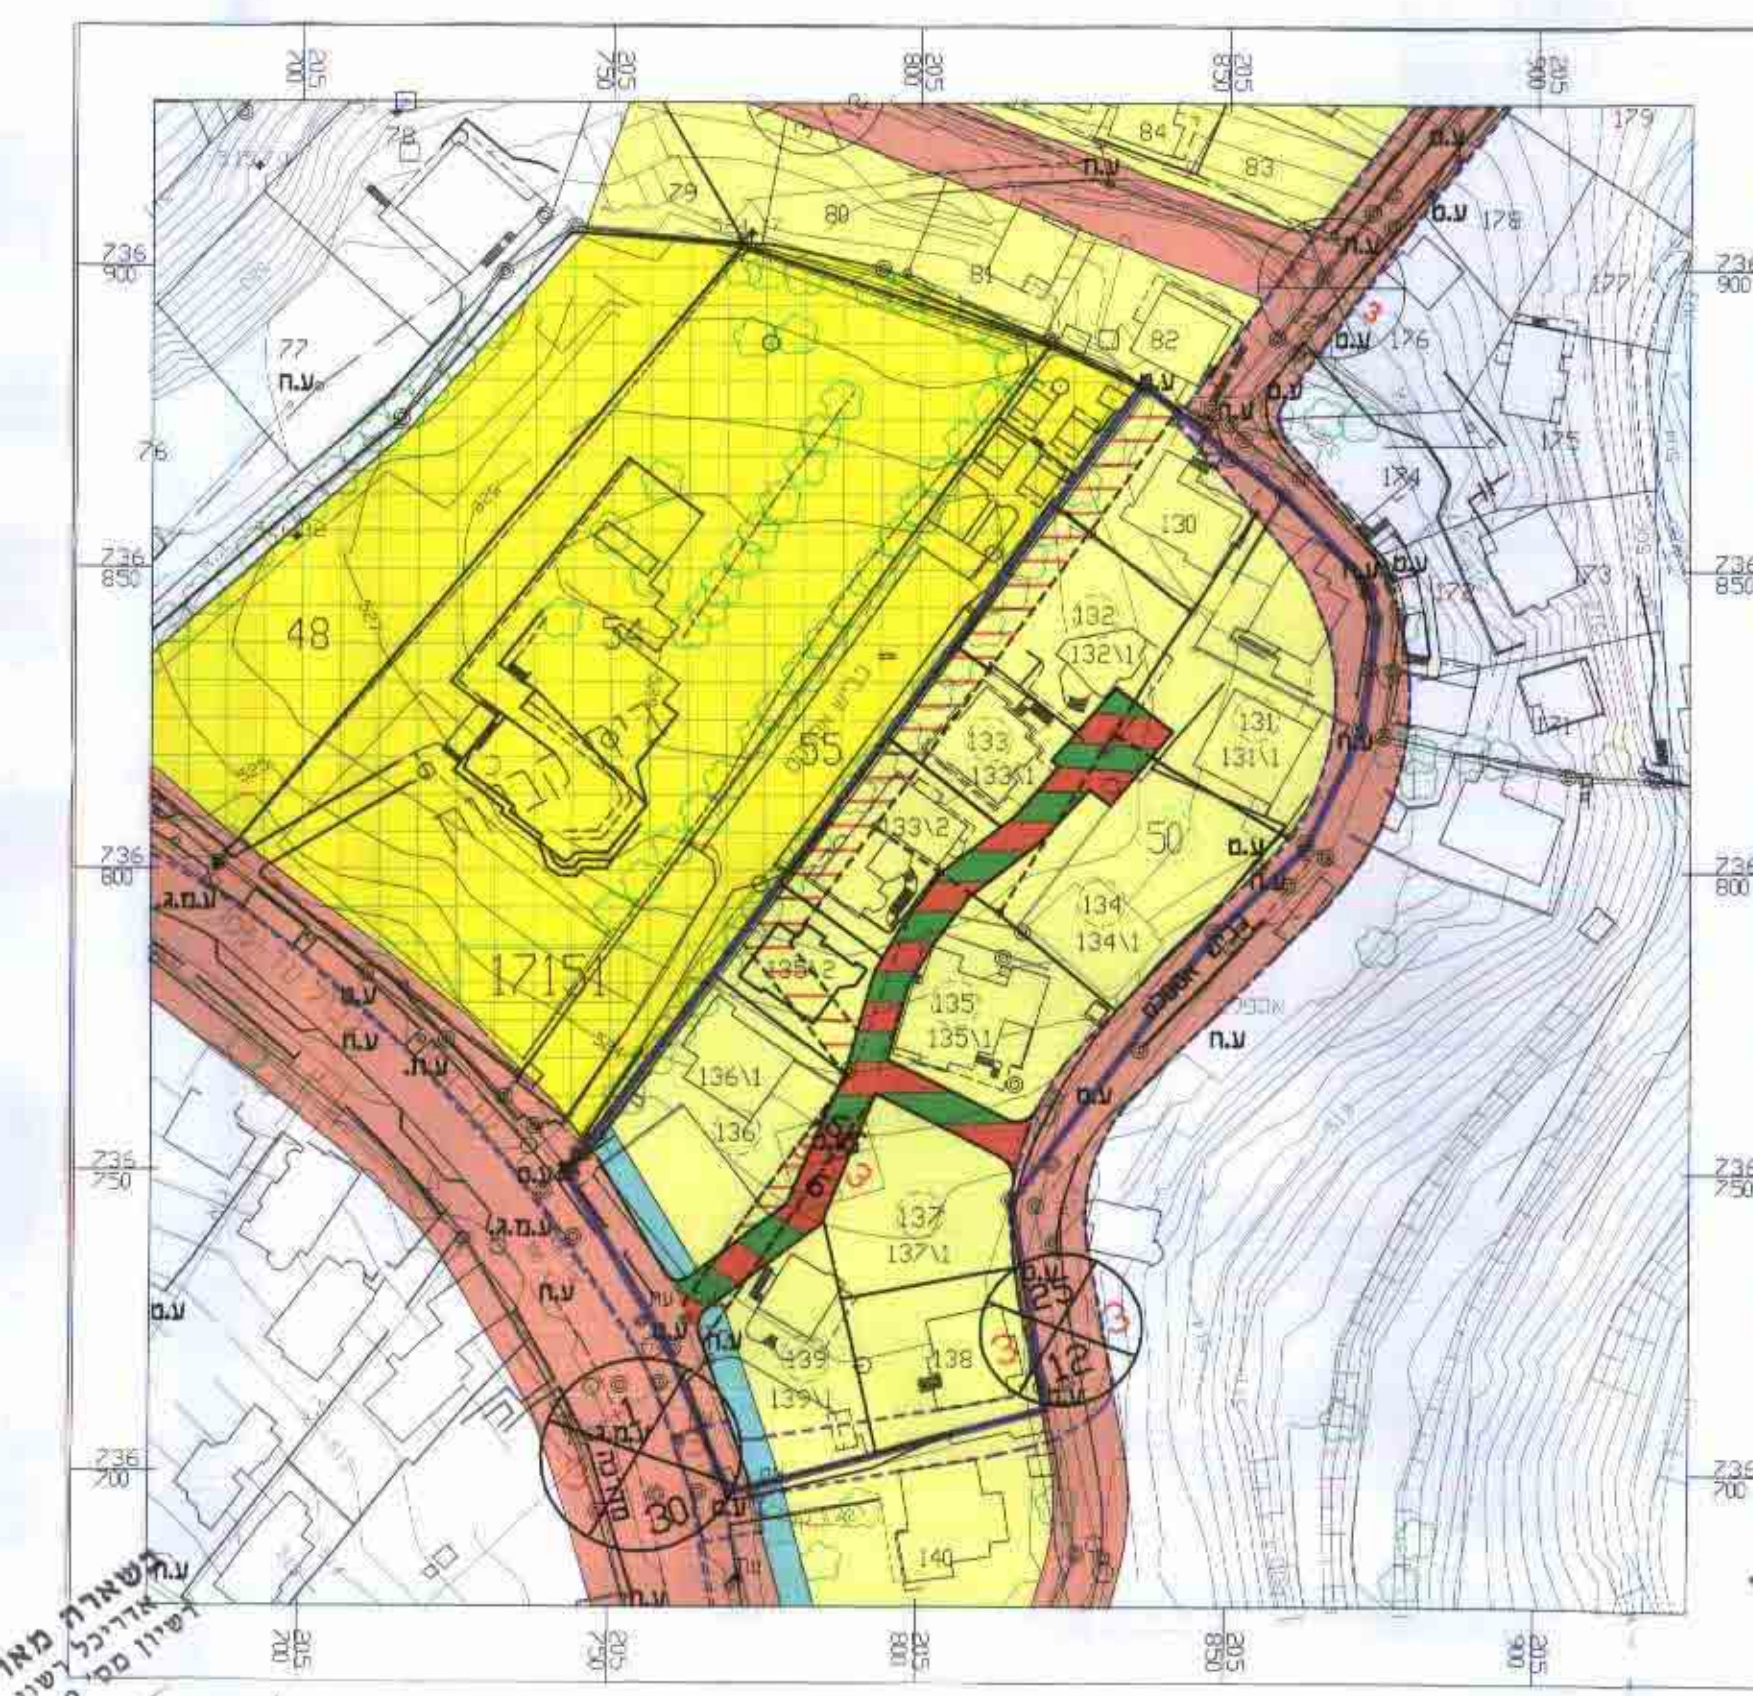

בעלי הקרקע	ת. זהות	חתימה
יוסף מובדא כליל	(ב/ 16541)	יוסף מובדא כליל
אליאס מעבוק	(2021681)	אליאס מעבוק
אליאס יוסף הלון	(545878)	אליאס יוסף הלון
רוחאנא נעימה	(2016546)	רוחאנא נעימה
רוחאנא סוסאן	(5944794)	רוחאנא סוסאן
רוחאנא רוחאנא	(5995973)	רוחאנא רוחאנא
רוחאנא שאדיה	(2875968)	רוחאנא שאדיה
רוחאנא ראמי	(2587926)	רוחאנא ראמי
הלון פהד	(2021603)	הלון פהד
עזאם מאפק	(58911223)	עזאם מאפק
עזאם נאגר	(23446909)	עזאם נאגר
הלון ג'רייס בן יוסף	(2016547)	הלון ג'רייס בן יוסף
הלון שוקי בן יוסף	(2016543)	הלון שוקי בן יוסף
עלו פהד	(2021038)	עלו פהד
עלו פאיז	(5049335)	עלו פאיז
עלו סעיד	(5581775)	עלו סעיד
עלו פריד	(58911249)	עלו פריד
עלו רמזיה	(056920416)	עלו רמזיה
עלו פארס	(052420478)	עלו פארס