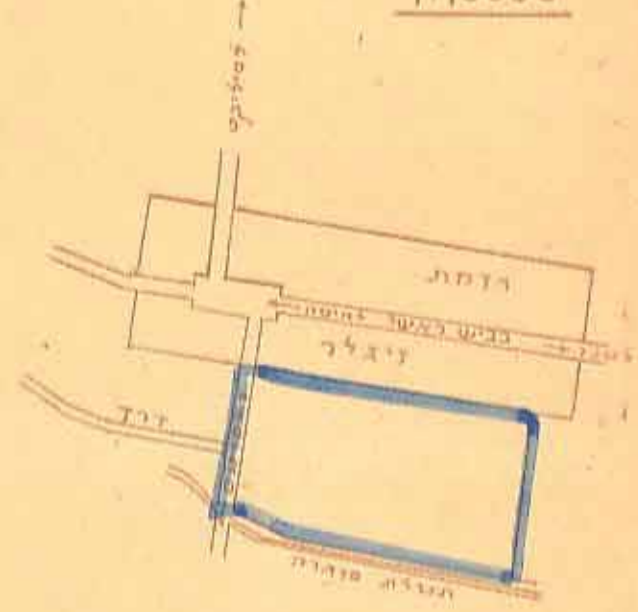

תכנית לבנין ערים
 חזור התעשיר
 עמק זבולון

NORTHERN DISTRICT
 TOWN PLANNING COMMISSION
 NORTHERN DISTRICT
 District Serial No. of Scheme 174
 District No. 27/245

תרשים המקום
 1:10000

לשכת תכנון מהותית, מחוז חיפה
 העתק משרדי
 ת"ל 174 / מס' לא להוציא מתיק מס'

LEGEND

Industrial Zone	[Symbol]
Set back	[Symbol]
Number of road	[Symbol]
Width of road	[Symbol]
Distance between C.A.L and buildings	[Symbol]
Boundary of scheme	[Symbol]

NORTHERN DISTRICT
 TOWN PLANNING COMMISSION
 No. 174 Date 11/8/36
 APPROVED PLAN
 Chairman [Signature]

INDUSTRIAL ZONE

השטחים

מספר החלקה	השטח בדונמים מסויים	השטח בחלקה	מספר הדונמים מסויים
62	1.3	78	2.2
63	1.2	79	1.3
64	1.2	80	1.2
65	1.3	81	1.2
66	1.3	82	1.3
67	2.3	83	1.5
68	2.3	84	3.0
69	2.3	85	3.0
70	2.4	86	2.0
71	2.7	87	1.4
72	2.6	88	1.0
73	2.1	89	1.5
74	2.1	90	1.5
75	2.1	91	1.3
76	2.1	92	1.3
77	2.2	93	1.2