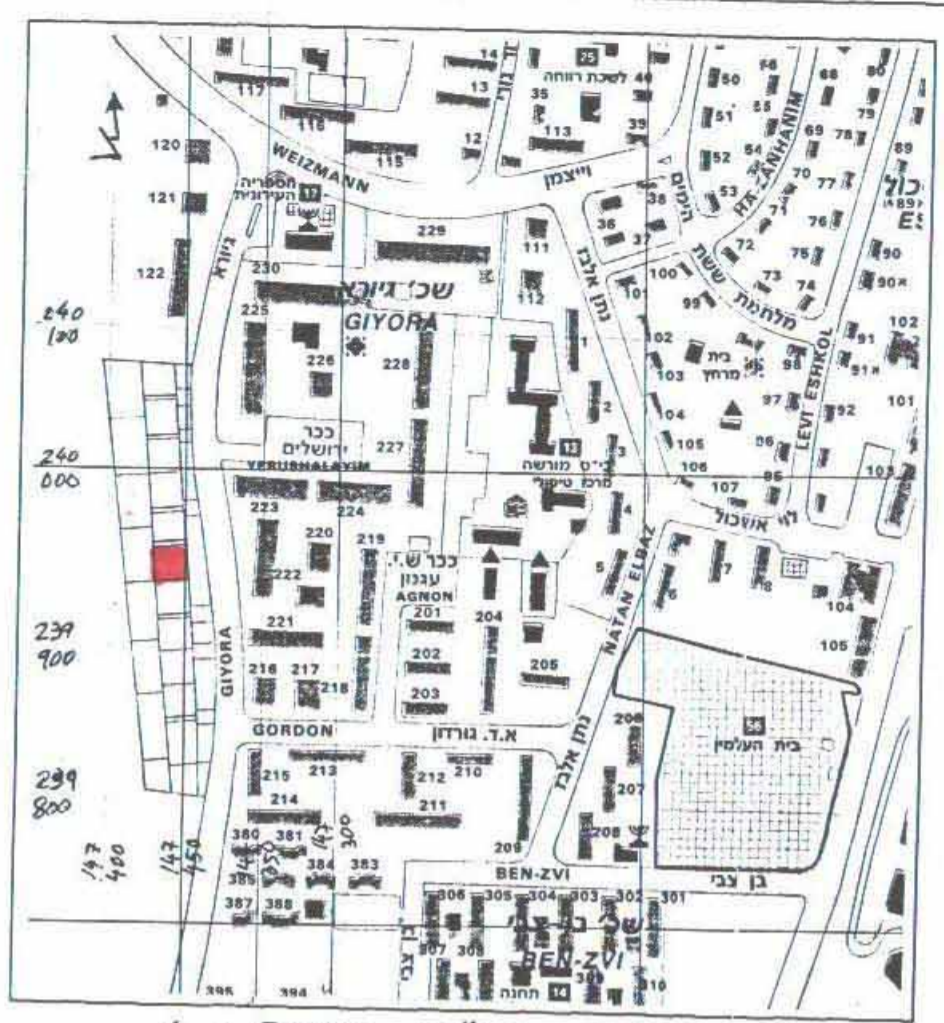

תרשים מקום 1 : 2500

תרשים סביבה ק"מ 1 : 5000

עיר מקום גוש מגרם הוכן עבור אלברט כהן נשטח קנה מידה 1 : 250

10712 שכל נווה גלים

12

הוכן לשם הגשה לועדה מקומית לבניה ותכנון עיר מורדות הכרמל בקשר עם בקשה לשינוי תב"ע נקודתי אני מאשר כי מפה זו היא העתק נכון של המפה המצבית שהכנתני על סמך מדידה שבוצעה ביום 25 בחודש 05 שנת 2000