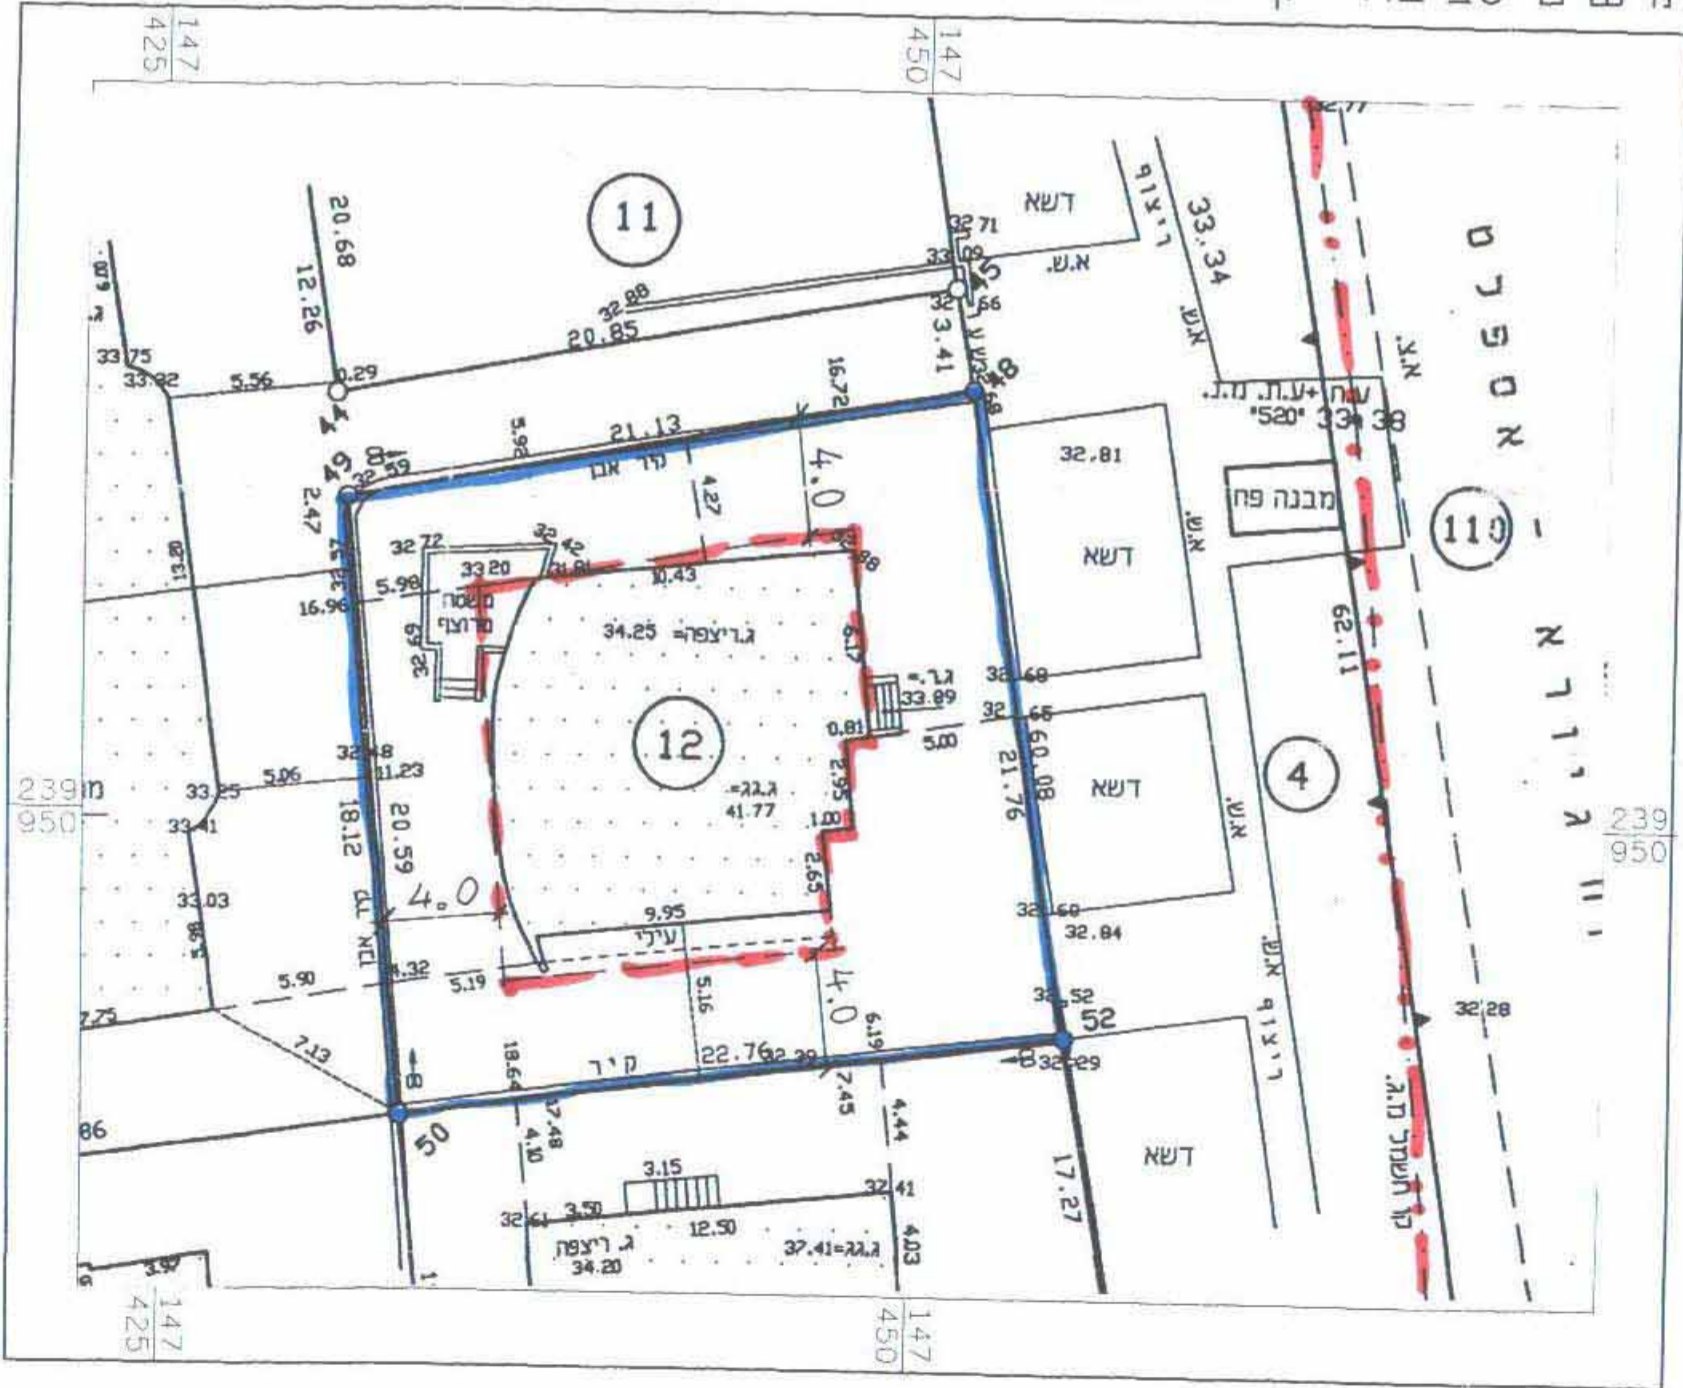

תוכנית מצב מוצע 1 : 250