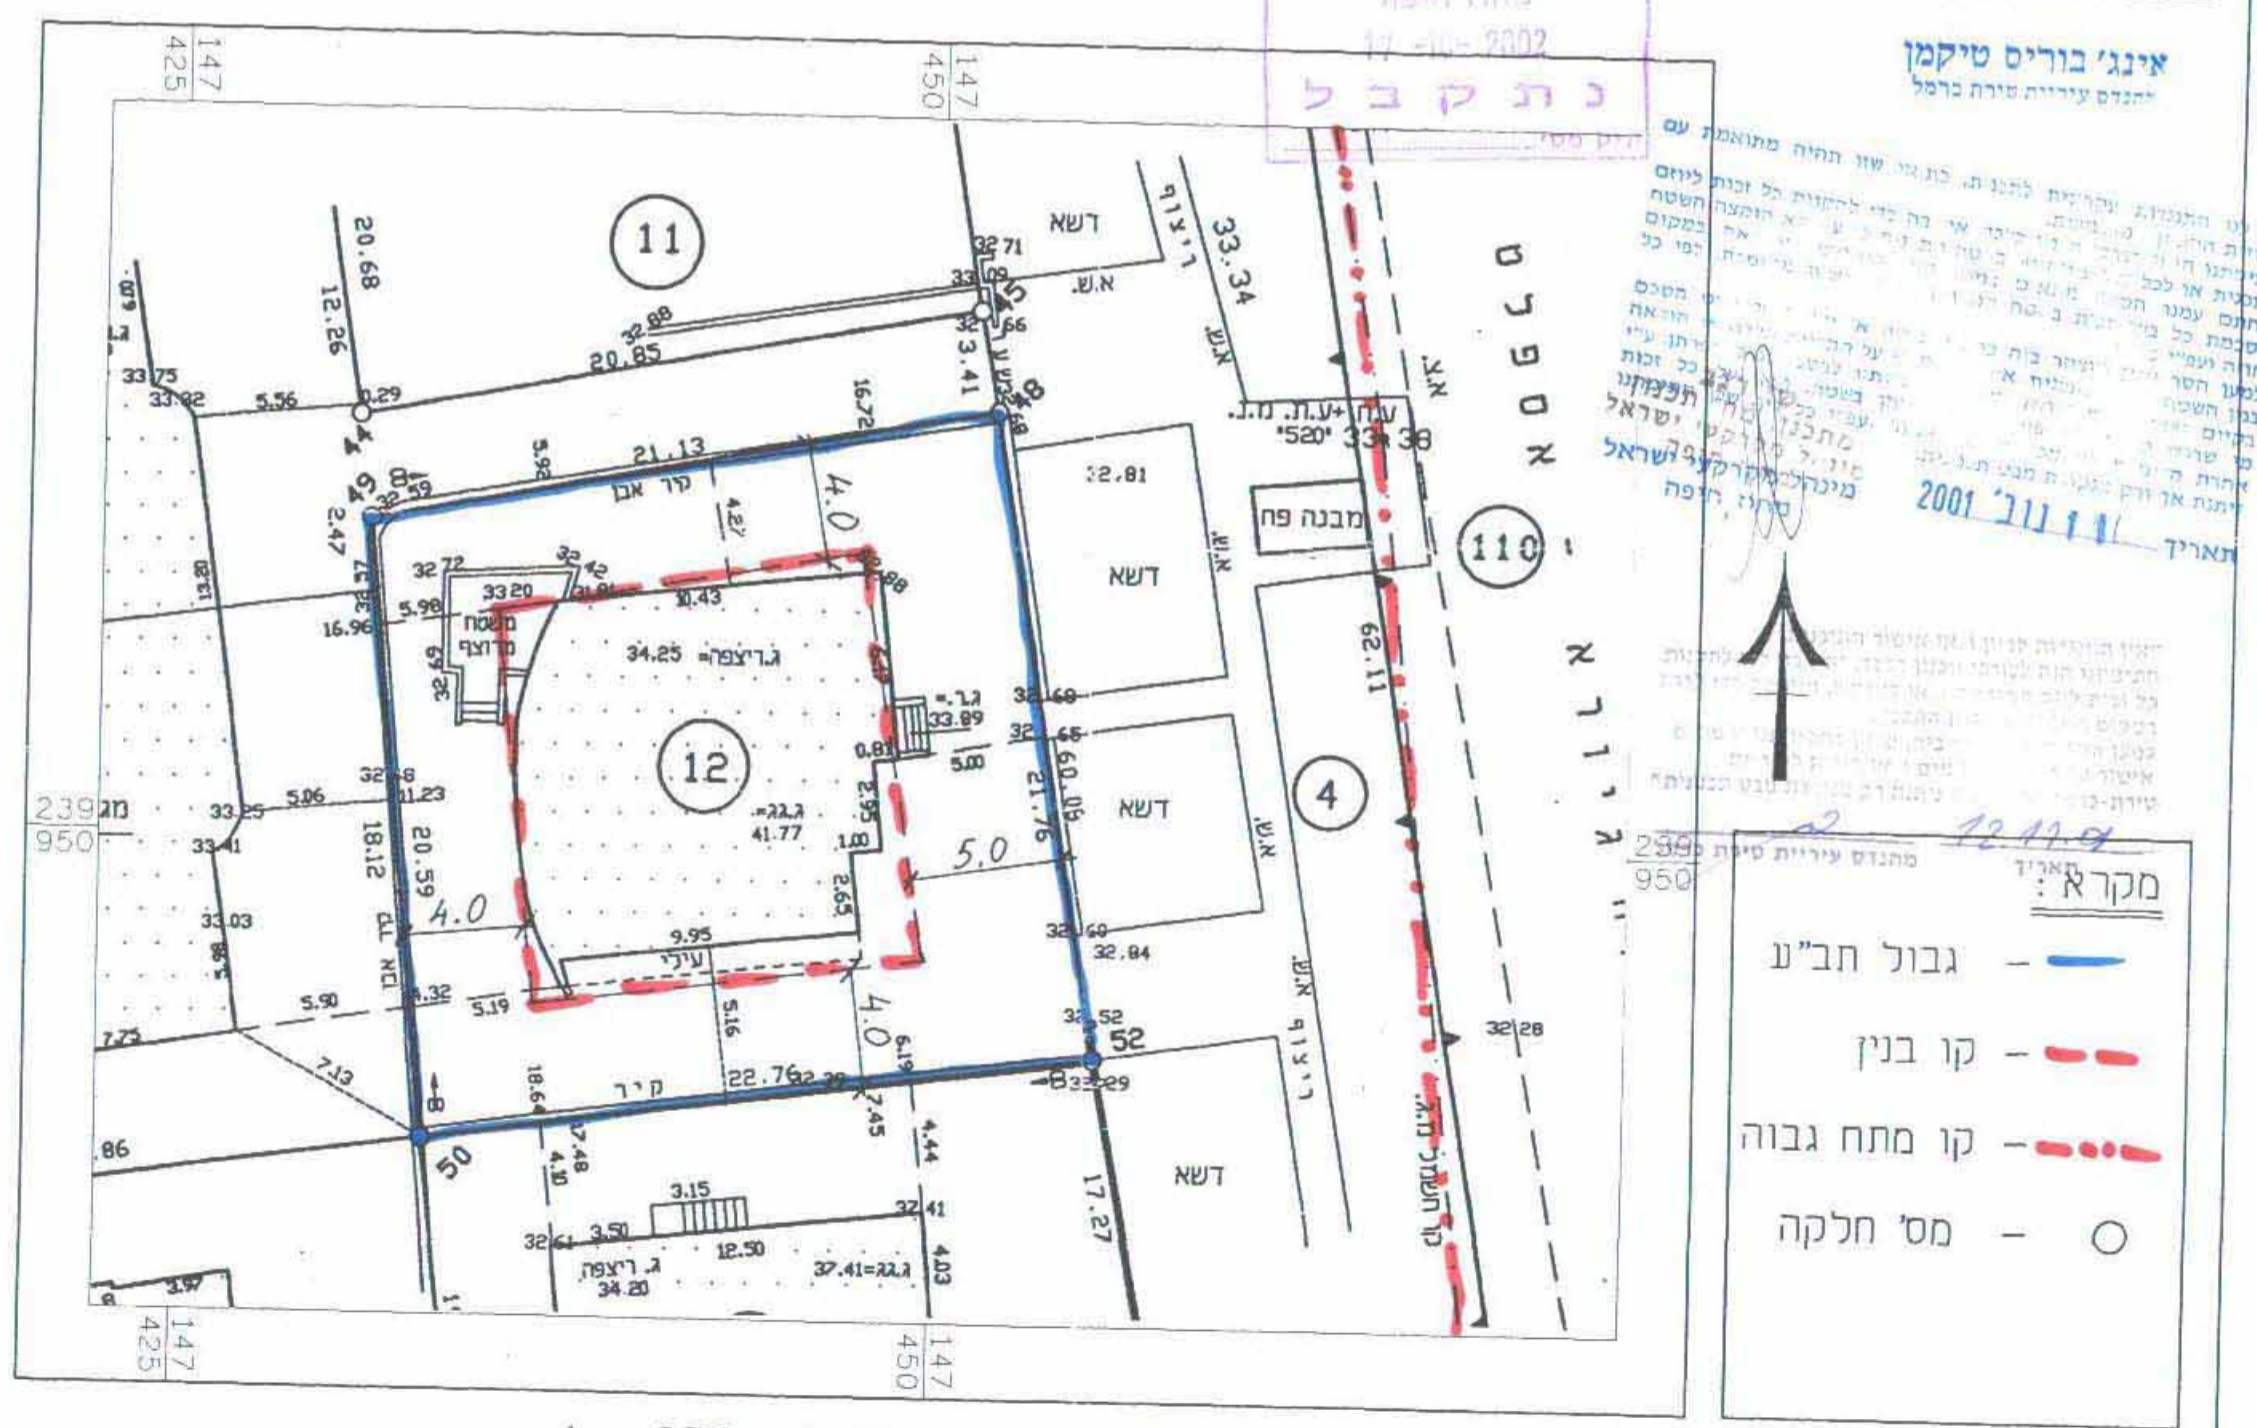

תוכנית מצב קיים 1 : 250