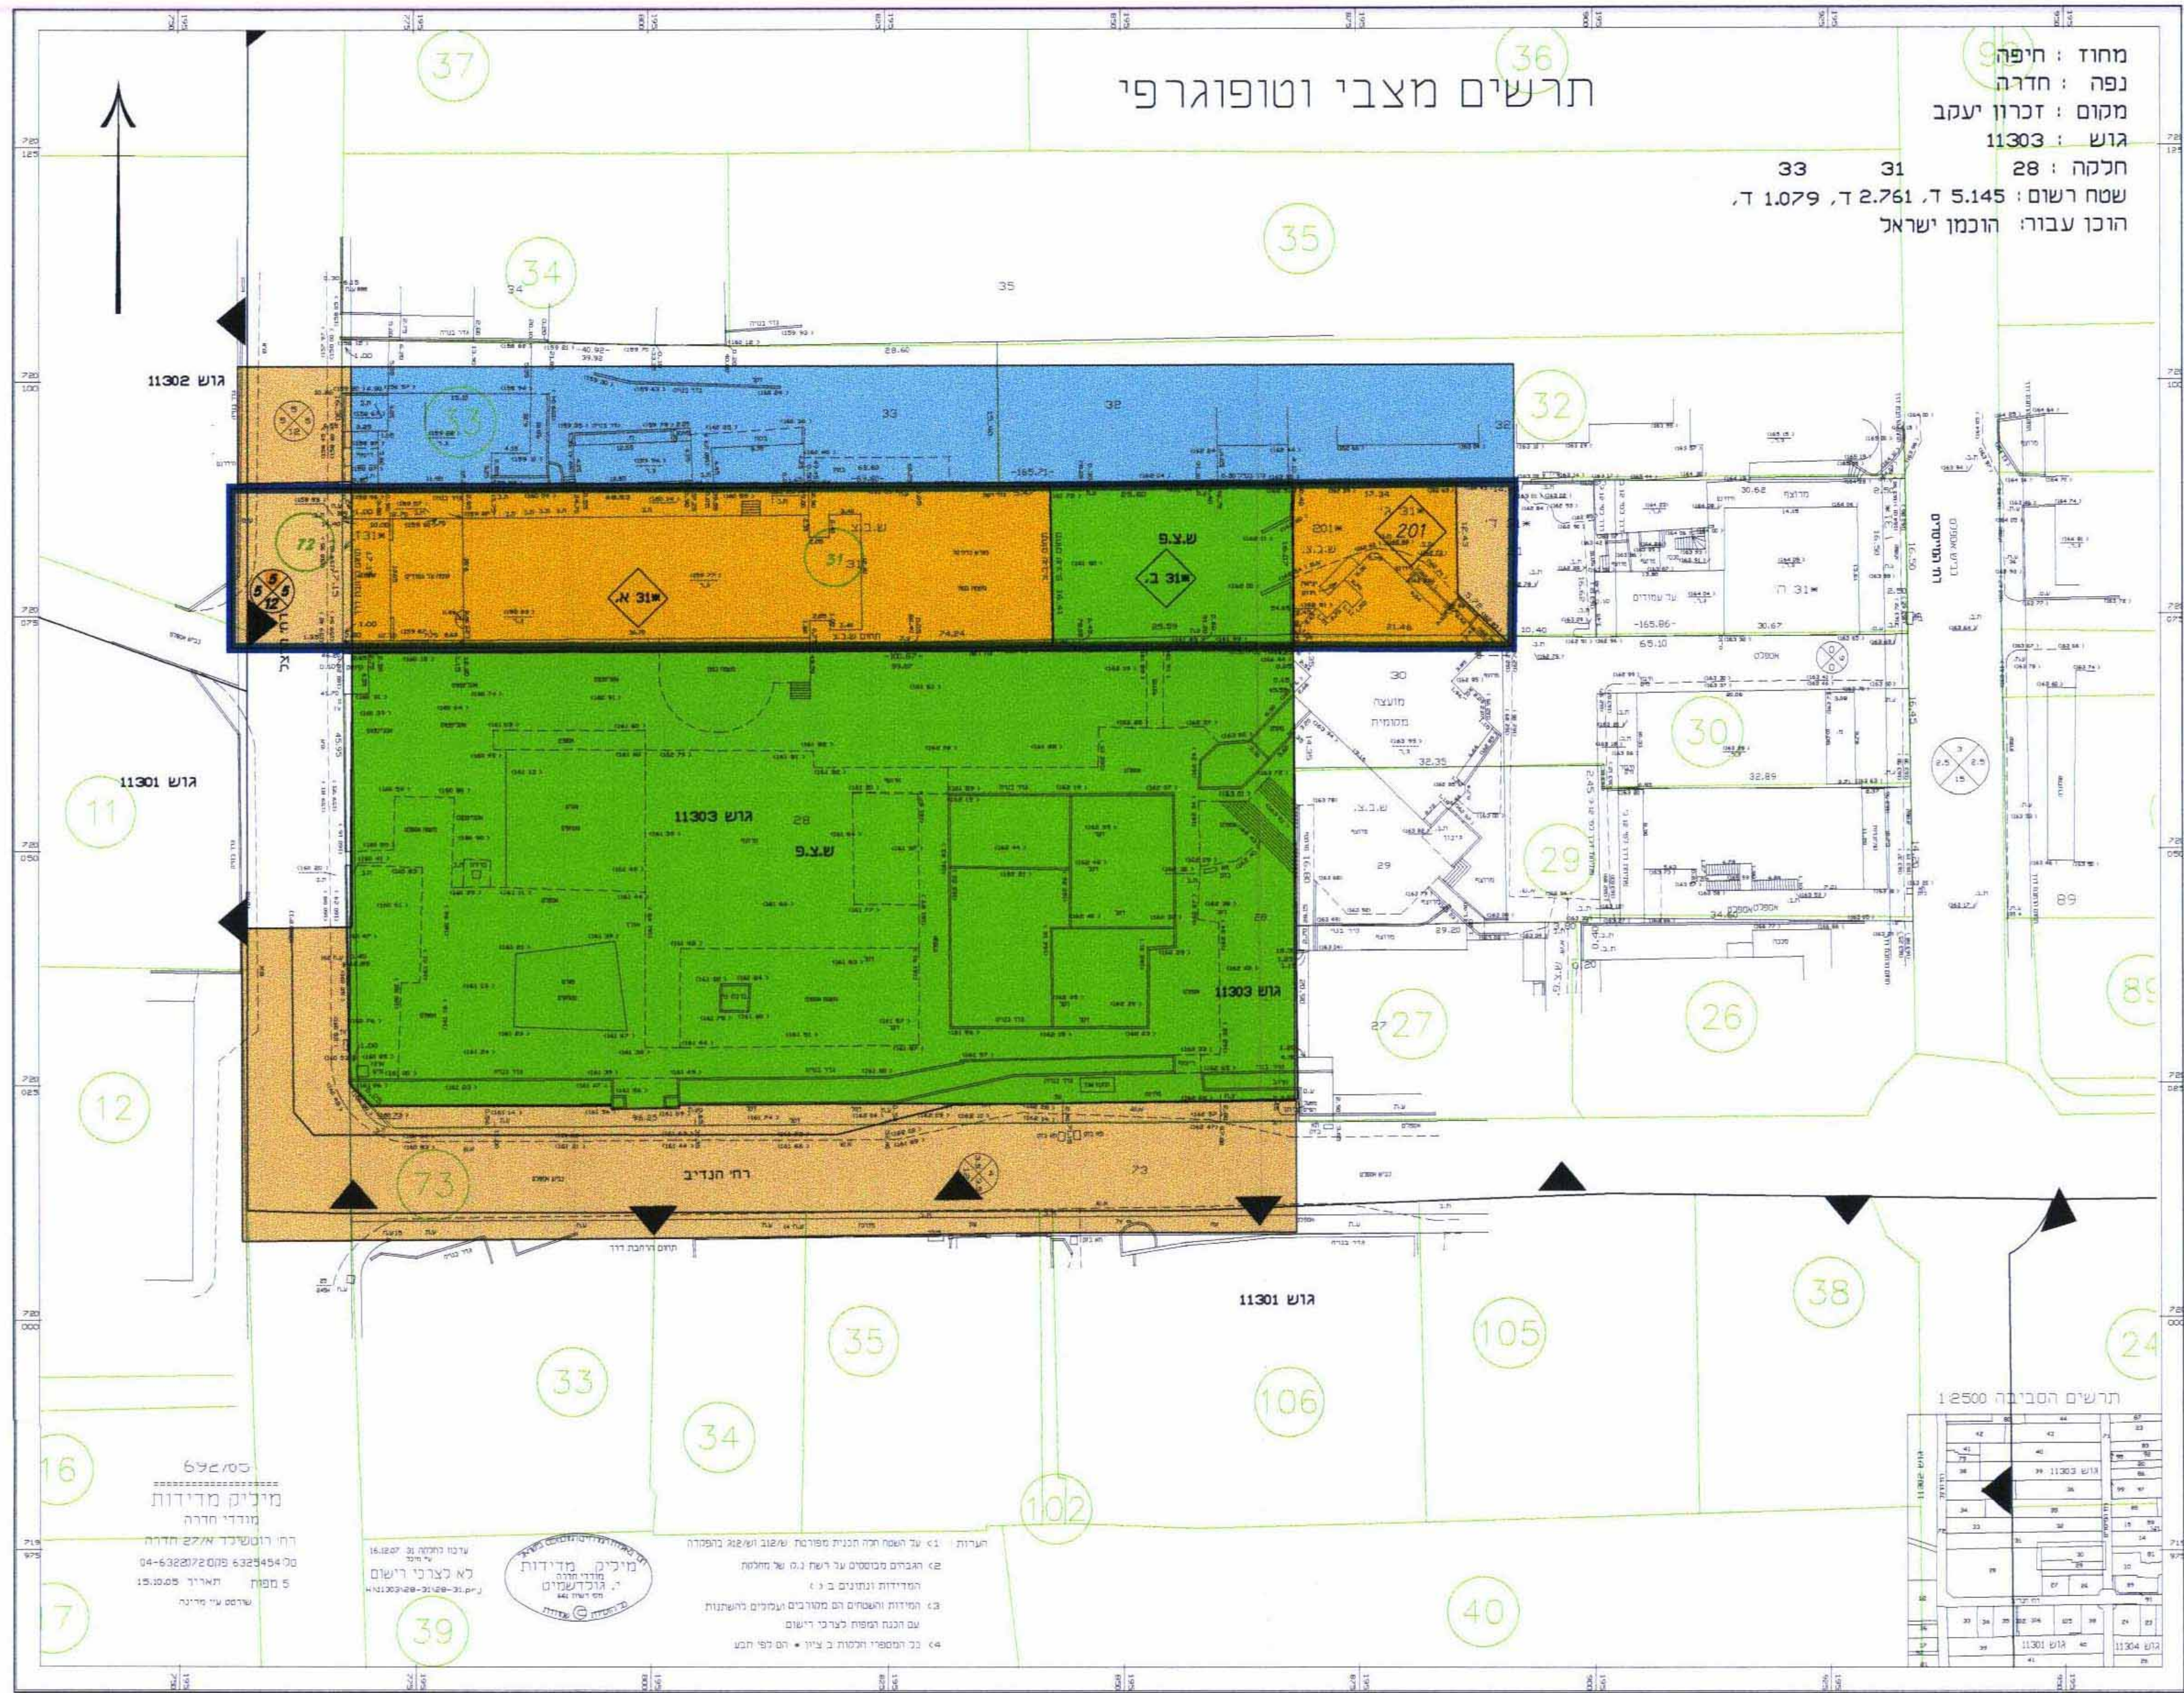

# תרשים מצבי וטופוגרפי

מחוז : חיפה  
 נפה : חדרה  
 מקום : זכרון יעקב  
 גוש : 11303  
 חלקה : 28  
 שטח רשום : 5.145 ד, 2.761 ד, 1.079 ד  
 הוכן עבור : הוכמן ישראל

- מקרא:**
-  דרך קיימת
  -  שטח ציבורי פתוח
  -  שטח בנייני ציבור
  -  דרך מוצעת
  -  חניה ציבורית עם זכות מעבר
  -  שטח מעורב למרכז בריאות, ספורט ומגורים
  -  אזור מגורים בי
  -  הריסה
  -  גבול מגרש
  -  קו בניין
  -  גבול חלקה
  -  מסי חלקה
  -  מסי מגרש
  -  גבול גוש
  -  מסי גוש
  -  מסי הדרך
  -  קו בניין
  -  רוחב הדרך