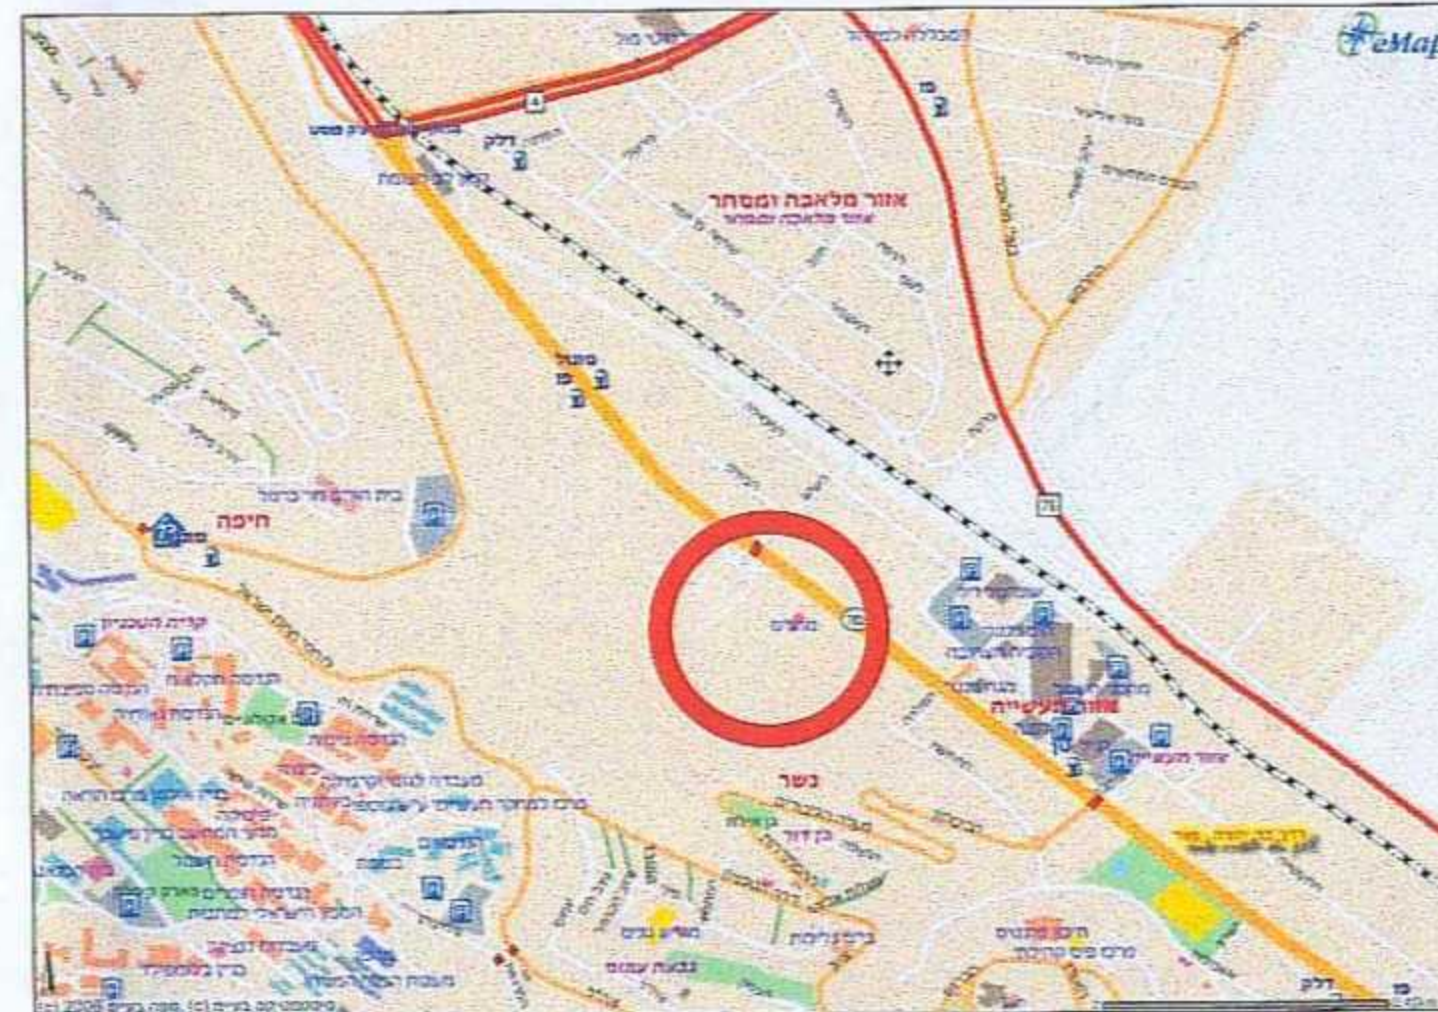

מצב מוצע 1:1250

**מקרא מצב מוצע**

קו כחול	מספר הדרך קווי בנין ורזוב הדרך
1	מס' חלקה קיסת גבול חלקה קיסת
9	מס' מגרש קים גבול מגרש קים
גוש 11218	גבול גוש ומספרו
קו בנין	קו השמל מתח גבוה
קו השמל מתח נמוך	קו השמל מתח נמוך
מבנה להריסה	מבנה להריסה
תעשיה קלה ומלאכה	תעשיה קלה ומלאכה
שצ"פ	שצ"פ
דרך מאושרת	דרך מאושרת
דרך מוצעת	דרך מוצעת
001	מספר תא ששח
קו שבר גיאולוגי והעתק יגור	קו שבר גיאולוגי והעתק יגור
גבול מנגלות בניה	גבול מנגלות בניה

תרשים סביבה כללית

תרשים המקום 1:2500

**מקרא מצב מאושר**

קו כחול	גבול תוכניות שכנות
מספר הדרך קווי בנין ורזוב הדרך	מספר הדרך קווי בנין ורזוב הדרך
1	מס' חלקה קיסת גבול חלקה קיסת
9	מס' מגרש קים גבול מגרש קים
גוש 11218	גבול גוש ומספרו
קו השמל מתח גבוה	קו השמל מתח גבוה
קו השמל מתח נמוך	קו השמל מתח נמוך
תעשיה	תעשיה
סחר, תעשיה ומשרדים	סחר, תעשיה ומשרדים
שצ"פ	שצ"פ
דרך מאושרת	דרך מאושרת
דרך מוצעת	דרך מוצעת
דרך משולבת	דרך משולבת
ששח למסחר ושוחים	ששח למסחר ושוחים
מעברים ורחובות	מעברים ורחובות

מצב קיים 1:1250

**תכנית מס' מכ/747**  
מתחם כלמוביל - נשר  
תכנית מפורטת

**תשרים**

איחוד וחלוקה	מסכות ראשית	אופי התכנית
-	ועדה מחזורית	תכנית וועדת מכוחה להוציא ריחרים

**מחזו:** חיפה  
**מרחב תכנון מקומי:** מורדות הכרמל  
**רשות מקומית:** עיריית נשר

**שטח התכנית:** 34.022 דונם  
**קנה מידה:** 1:1250

**גושים וחלקות בתכנית:**

גוש	סוג הגוש	חלקות בשלמותן	חלקי חלקות
11218	מוסדר	1	42
11210	מוסדר	-	50 חלק, 29 חלק

**חותמות מוסד התכנון:**

הוציא על הקמת תוכנית מס' 747/מ  
משרד הפנים מחוז חיפה  
חוק התכנון והבניה תשכ"ח-1965  
אישור תכנית מס' 747/מ  
ביום 18.7.16 לאשר את התכנית.  
9.9.16