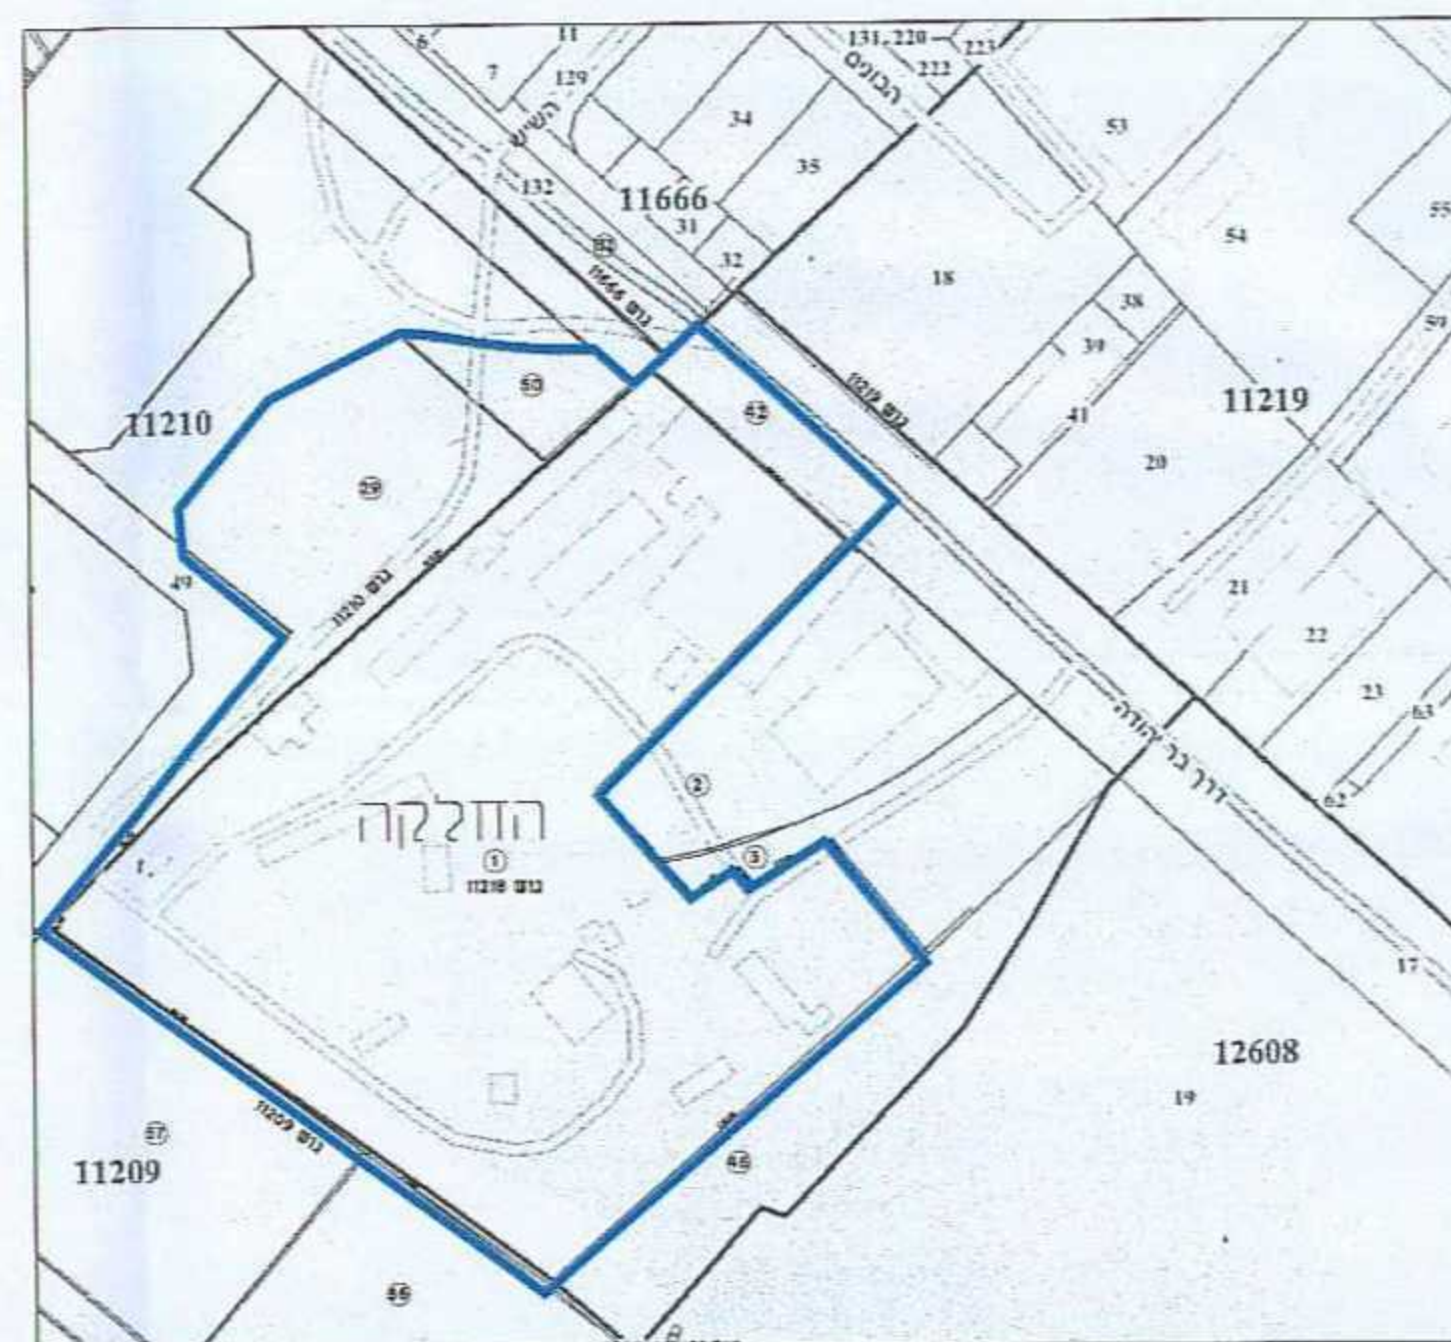

מצב מוצע 1:1250

**מקרא מצב מוצע**

קו כחול	מספר הדרך קווי בנין ורזוב הדרך
1	מס' חלקה קיסת גבול חלקה קיסת
9	מס' מגרש קים גבול מגרש קים
גוש 11218	גבול גוש ומספרו
קו בנין	קו השמל מתח גבוה
קו השמל מתח נמוך	קו השמל מתח נמוך
מבנה להריסה	מבנה להריסה
תעשיה קלה ומלאכה	תעשיה קלה ומלאכה
שצ"פ	שצ"פ
דרך מאושרת	דרך מאושרת
דרך מוצעת	דרך מוצעת
001	מספר תא ששח
קו שבר גיאולוגי והעתק יגור	קו שבר גיאולוגי והעתק יגור
גבול מנגלות בניה	גבול מנגלות בניה

תרשים סביבה כללית

תרשים המקום 1:2500

**מקרא מצב מאושר**

קו כחול	גבול תוכניות שכנות
מספר הדרך קווי בנין ורזוב הדרך	מספר הדרך קווי בנין ורזוב הדרך
1	מס' חלקה קיסת גבול חלקה קיסת
9	מס' מגרש קים גבול מגרש קים
גוש 11218	גבול גוש ומספרו
קו השמל מתח גבוה	קו השמל מתח גבוה
קו השמל מתח נמוך	קו השמל מתח נמוך
תעשיה	תעשיה
סחר, תעשיה ומשרדים	סחר, תעשיה ומשרדים
שצ"פ	שצ"פ
דרך מאושרת	דרך מאושרת
דרך מוצעת	דרך מוצעת
דרך משולבת	דרך משולבת
ששח למסחר ושוחים	ששח למסחר ושוחים
מעברים ורחובות	מעברים ורחובות

**שטח התכנית:** 34.022 דונם  
**קנה מידה:** 1:1250

**גושים וחלקות בתכנית:**

גוש	סוג הגוש	חלקות בשלמותן	חלקי חלקות
11218	מוסדר	1	42
11210	מוסדר	-	50 חלק, 29 חלק

**חותמות מוסד התכנון:**

הוציא על הקמת תוכנית מס' 747/מ  
משרד הפנים מחוז חיפה  
חוק התכנון והבניה תשכ"ח-1965  
אישור תכנית מס' 747/מ  
ביום 18.7.16 לאשר את התכנית.  
9.9.16

**טבלת שטחים:**

מצב מוצע			מצב מאושר		
שם היעוד	שטח מי"ר	אחוזים	שם היעוד	שטח מי"ר	אחוזים
תעשיה	26,713	78.5	תעשיה קלה ומלאכה	26,713	78.5
שצ"פ	4,859	14.3	שצ"פ	5,125	15.0
דרך מאושרת	2,184	6.4	דרך מאושרת	1,174	3.5
דרך מוצעת	266	0.8	דרך מוצעת	1,010	3.0
סה"כ	34,022	100	סה"כ	34,022	100