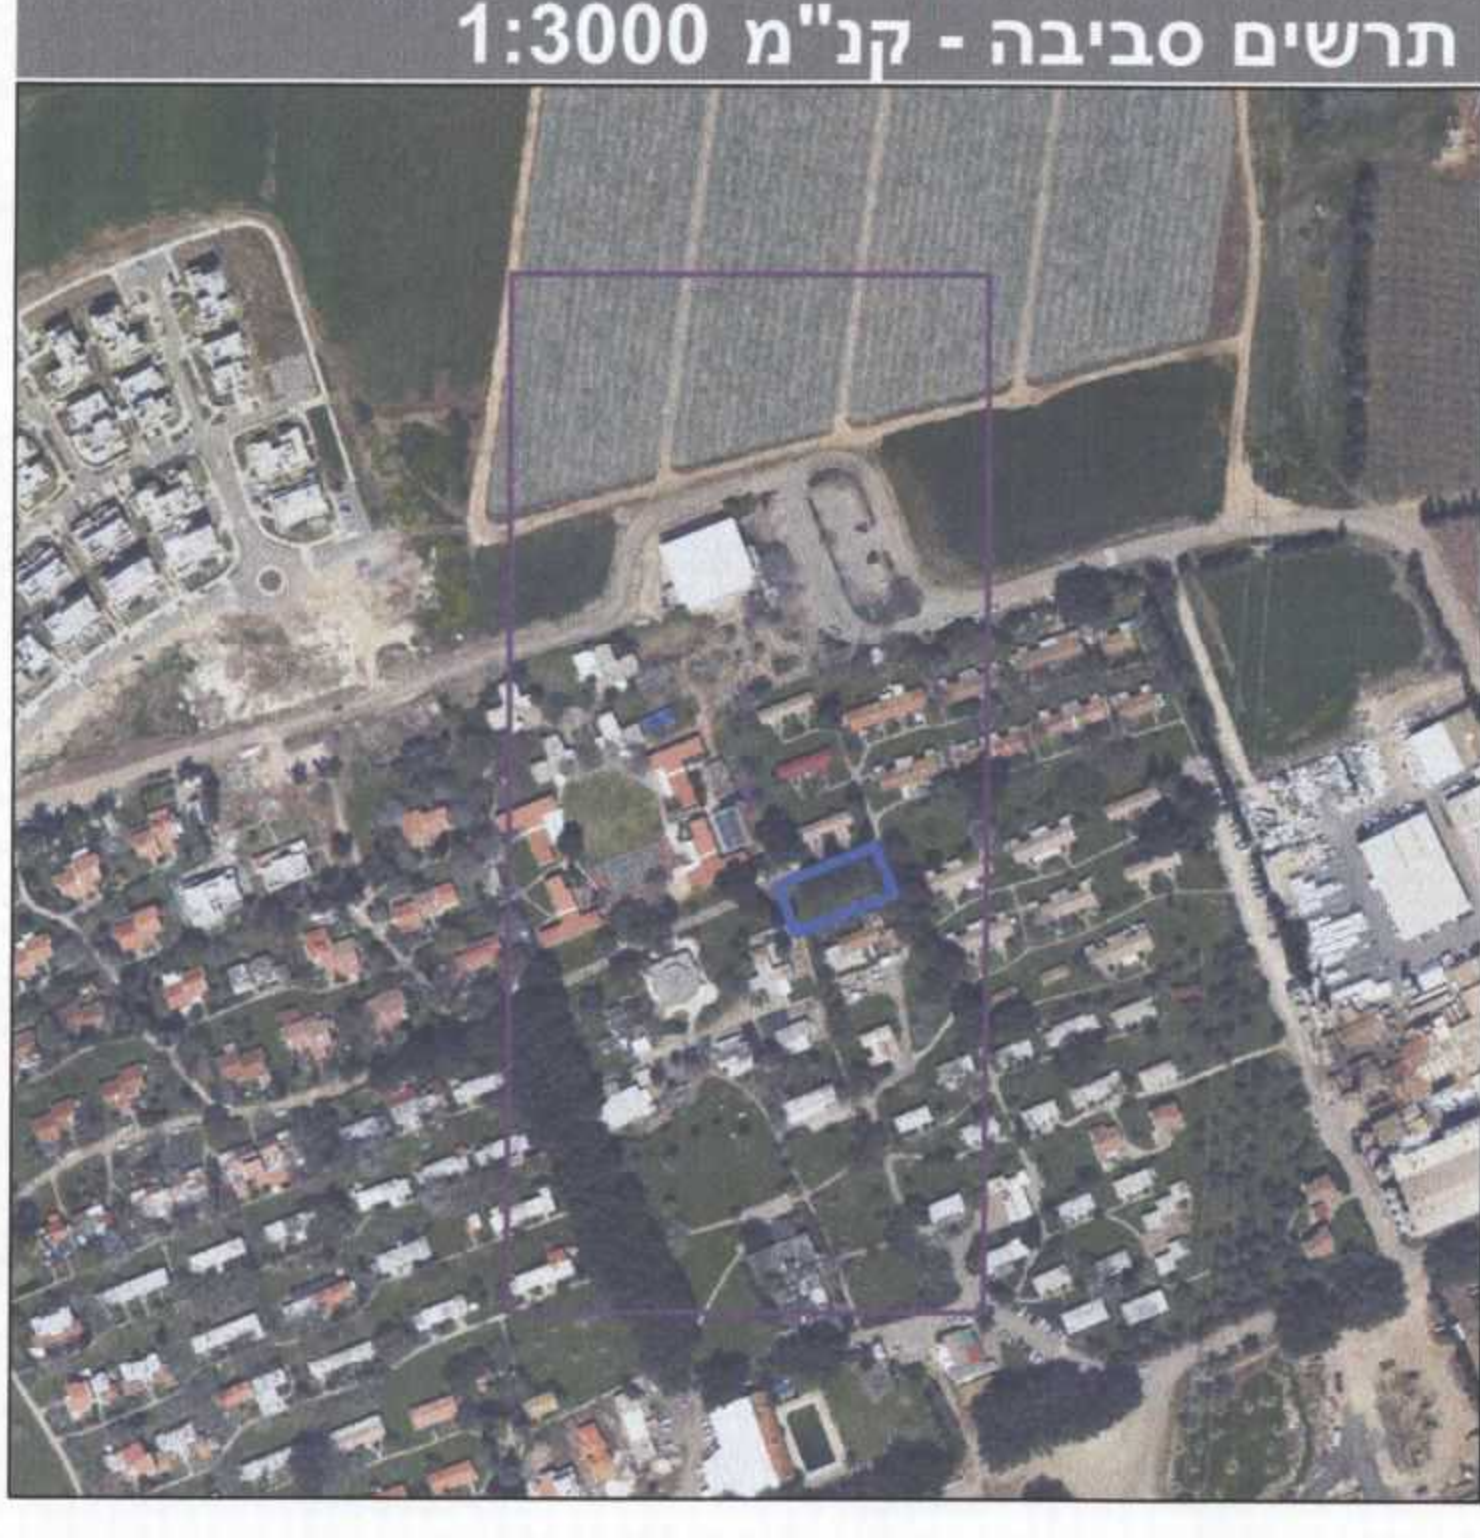

חוק התכנון והבנייה, התשכ"ה - 1965
תכנית מפורטת

גן ילדים - עין כרמל

תשריט מצב מוצע גיליון 1 מתוך 1

מחוז	חיפה
מרחב תכנון מקומי	חוף הכרמל
רשות מקומית	חוף הכרמל
ישוב	עין כרמל
תכנית בסמכות	מחוזית
איחוד וחלוקה	ללא איחוד וחלוקה
היתרים או הרשאות	תכנית שמטוחה ניתן להציג היתרים או הרשאות
מונה תדפיס התשריט	13
מועד הפקה	10/07/2014
שלב	2 מהדורה
שטח התכנית	0.8456 דונם
אישורים	קנה מידה 1:500

משרד המגורים מחוז חיפה

חוק התכנון והבנייה תשכ"ה-1965

הועדה המחוזית להליטה ביום:

25.6.14

לאשר את התכנית

יוסי שילב

תאריך: 27.8.14

הודעה על הפקדת תכנית מס' 6728-015/2014

מסרמה בילקוט הפרסומים מס' 11.12.14

הודעה על אישור תכנית מס' 6728-015/2014

מסרמה בילקוט הפרסומים מס' 11.12.14

שמות וחתימות*

מגיש התכנית	תאגיד: קיבוץ עין כרמל
עורך ראשי	רחל שלם
זים	רשות מקומית: חוף הכרמל

בעלי עינין בקרקע*

בבעלות מדינה	תאגיד: קרן קיימת לישראל בע"מ
חוכר	תאגיד: קיבוץ עין כרמל

* לפירוט מספ יש לפנות להוראות התכנית

טבלת גושים וחלקות*

מספר גוש	כל הגוש	מספרי חלקות בשלמותן	מספרי חלקות בחלקיותן
11772	חלק	13	

* לפירוט מספ יש לפנות להוראות התכנית

הריני מצהיר בזאת כי המפה הטופוגרפית/המצבית המהווה רקע לתכנית זו, נערכה על ידי ביום 04.2013 והיא הוכנה לפי הוראות נוהל מב"ת ובהתאם להוראות החוק ולתקנות המודדים שבתוקף. דיוק הקו הכחול והקדסטר:

מדידה אנליטית מלאה ברמת תצ"ר

אפרים לנבבר 503 מספר רשיון חתימה

5.8.2.14 תאריך