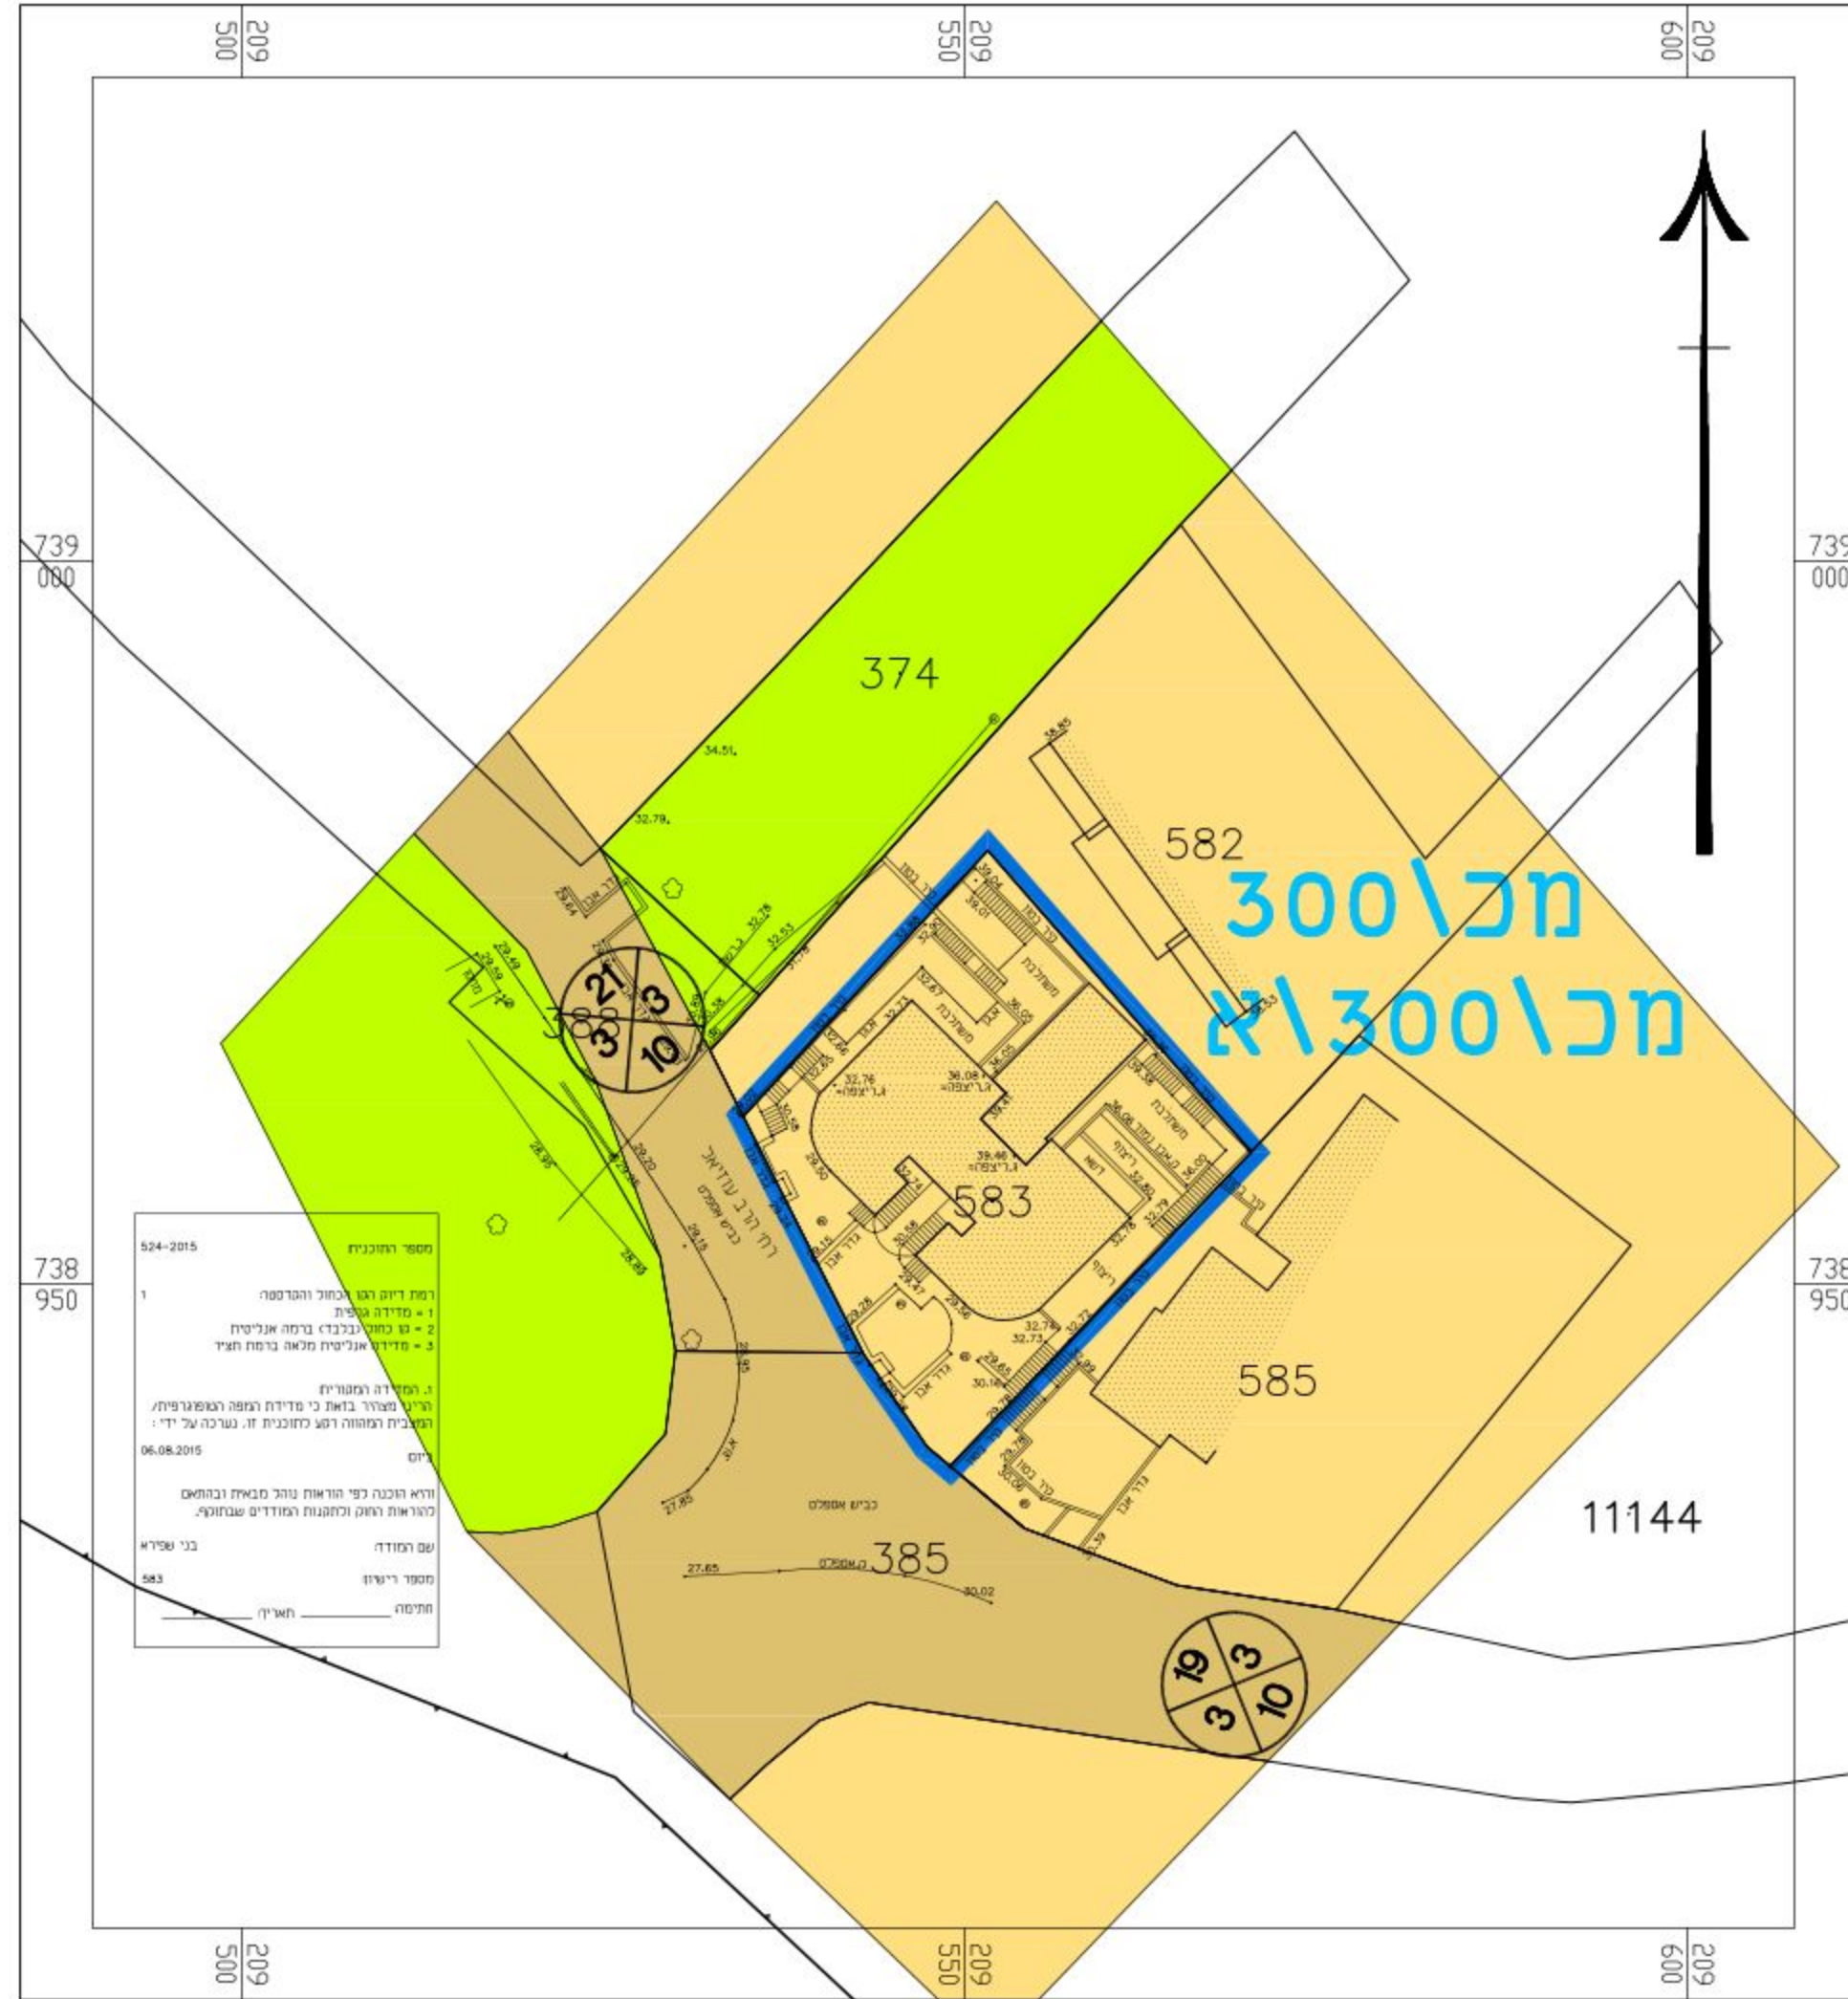

חוק התכנון והבנייה, התשכ"ה - 1965
תכנית מפורטת

מס' 355-0348516

מכ"מ/ק\881
תוספת זכויות בגוש 11144
חלקה 583 רכסים

תשריט מצב מאושר גליון 1 מתוך 1

מחזור	חיפה
מרחב תכנון מקומי	מורדות כרמל
רשות מקומית	מ.מ.רכסים
ישוב	רכסים
תאריך	12-8-15
שם הנספח	קני"מ
מצב מאושר	1500
תרשים סביבה	1500
תרשים נוסף	-
תרשים נוסף	-
תמונה נוספת	-

שמות וזתימות:

עורך התוכנית	שם: אריה שלום	חתימה:
	תאריך:	

תרשים סביבה 1:500

מצב מאושר 1:500

מיקרא

- מורים א'
- שטח ציבורי פתוח
- דרך מאשית
- גבול תכנית
- רדסה

0 6.8 00