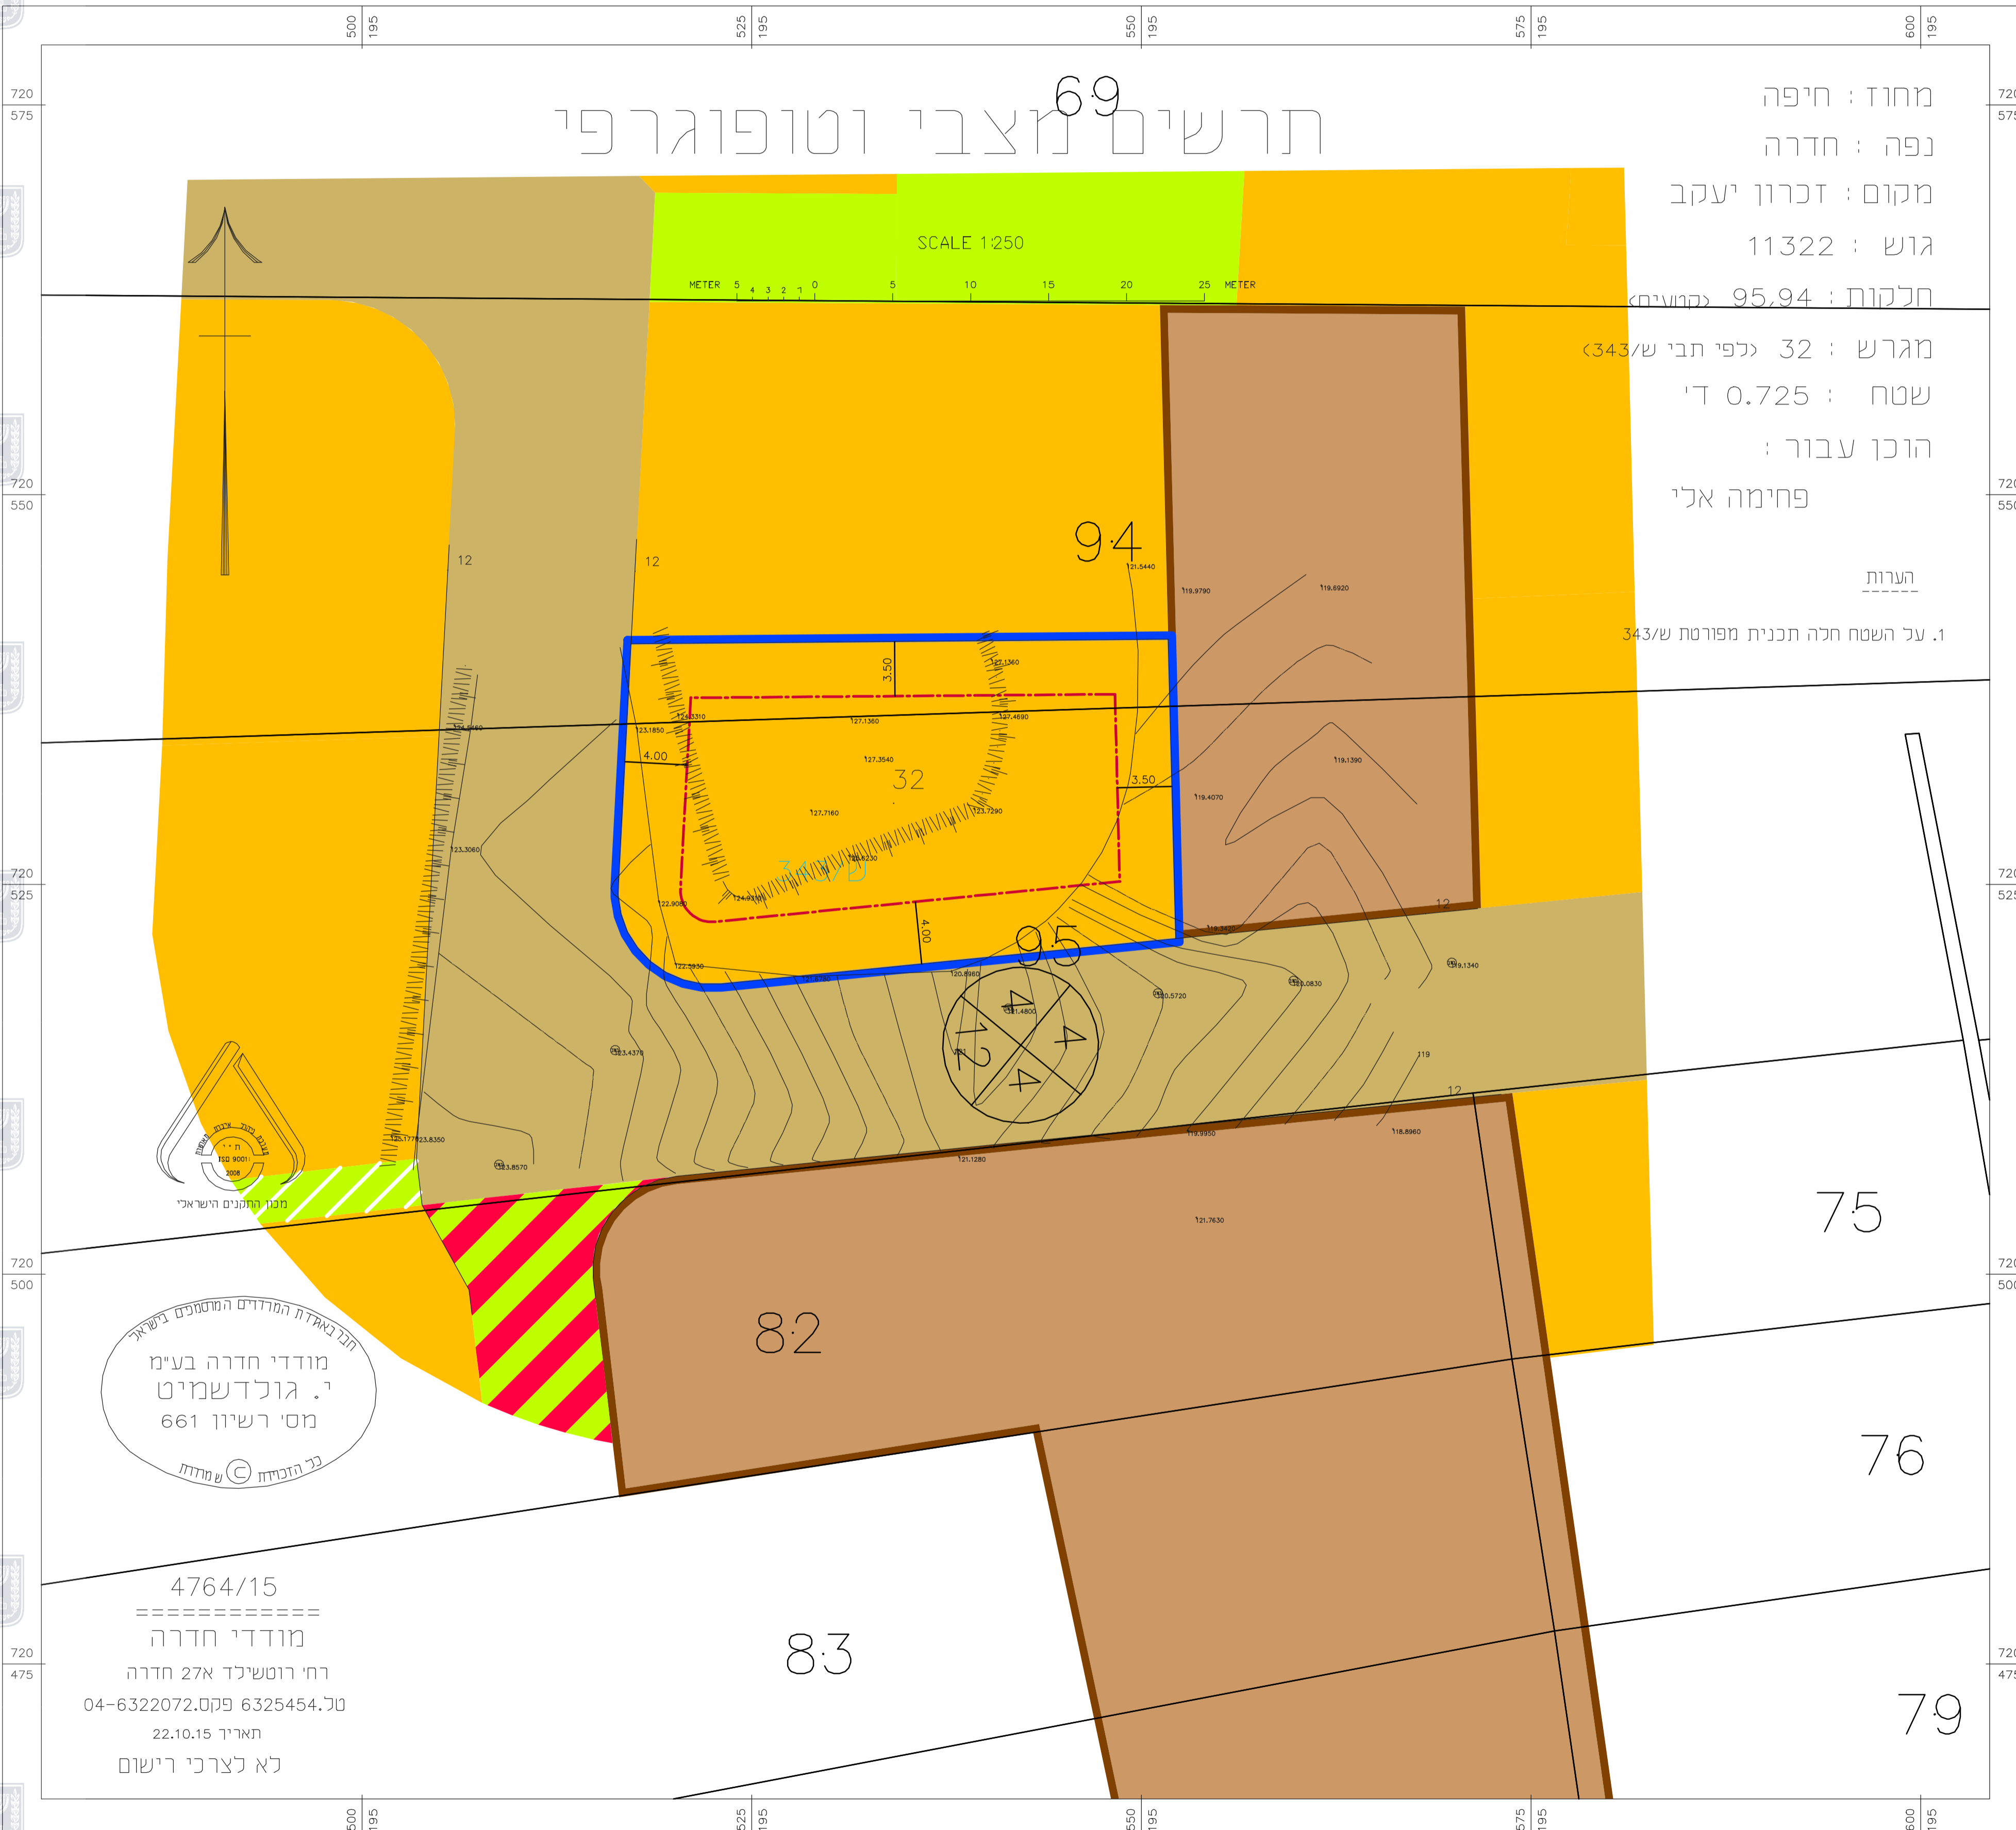

מצב מאושר

קנ"מ 1 : 250

תרשים מצבי וטופוגרפי

מחוז : חיפה
 נפה : חדרה
 מקום : זכרון יעקב
 גוש : 11322
 חלקות : 95,94 (קמעות)
 מגרש : 32 (כפי תבי ש/343)
 שטח : 0.725 ד'
 הוכן עבור :
 פחימה אלי
 הערות
 1. על השטח חלה תכנית מפורסמת ש/343

מקרא: מצב מאושר

- גבול תוכנית
- קו בניין
- מספר תכנית מאשרת
- מגורים א'
- שטח לבנייני ציבור
- שטח ציבורי פתוח
- שביל להולכי רגל
- דרך מאשרת
- דרך משלבת
- מספר הדרך
קו בניין
רוחב הדרך

מצב מאושר

נספח לתכנית מס' 353-0435156

תוספת זכויות
 בגוש 11322 חלקה 94-95
 בנווה מעיין, זכרון יעקב

גליון 1 מתוך 1

תחולה	רקע
תיאור תאריך עריכת הנספח	07/11/2016
קנ"מ	1:250
תרשימים נוספים	קנ"מ
שם תרשים	שם תרשים
שם תרשים	שם תרשים
שם תרשים	שם תרשים

שמות וחתימות:	
עורך הנספח	שם: תאריך:
גוש	חלקות בשלמותן

גוש	חלקות בשלמותן	חלקי חלקות
11322	-	94-95

מפת התמצאות

קנ"מ 1 : 2,500

תכנית האדמה המורידים המסמכים בשיא
 י. גולדשמיט
 מס' רשיון 661
 כל הזכויות © שמורת