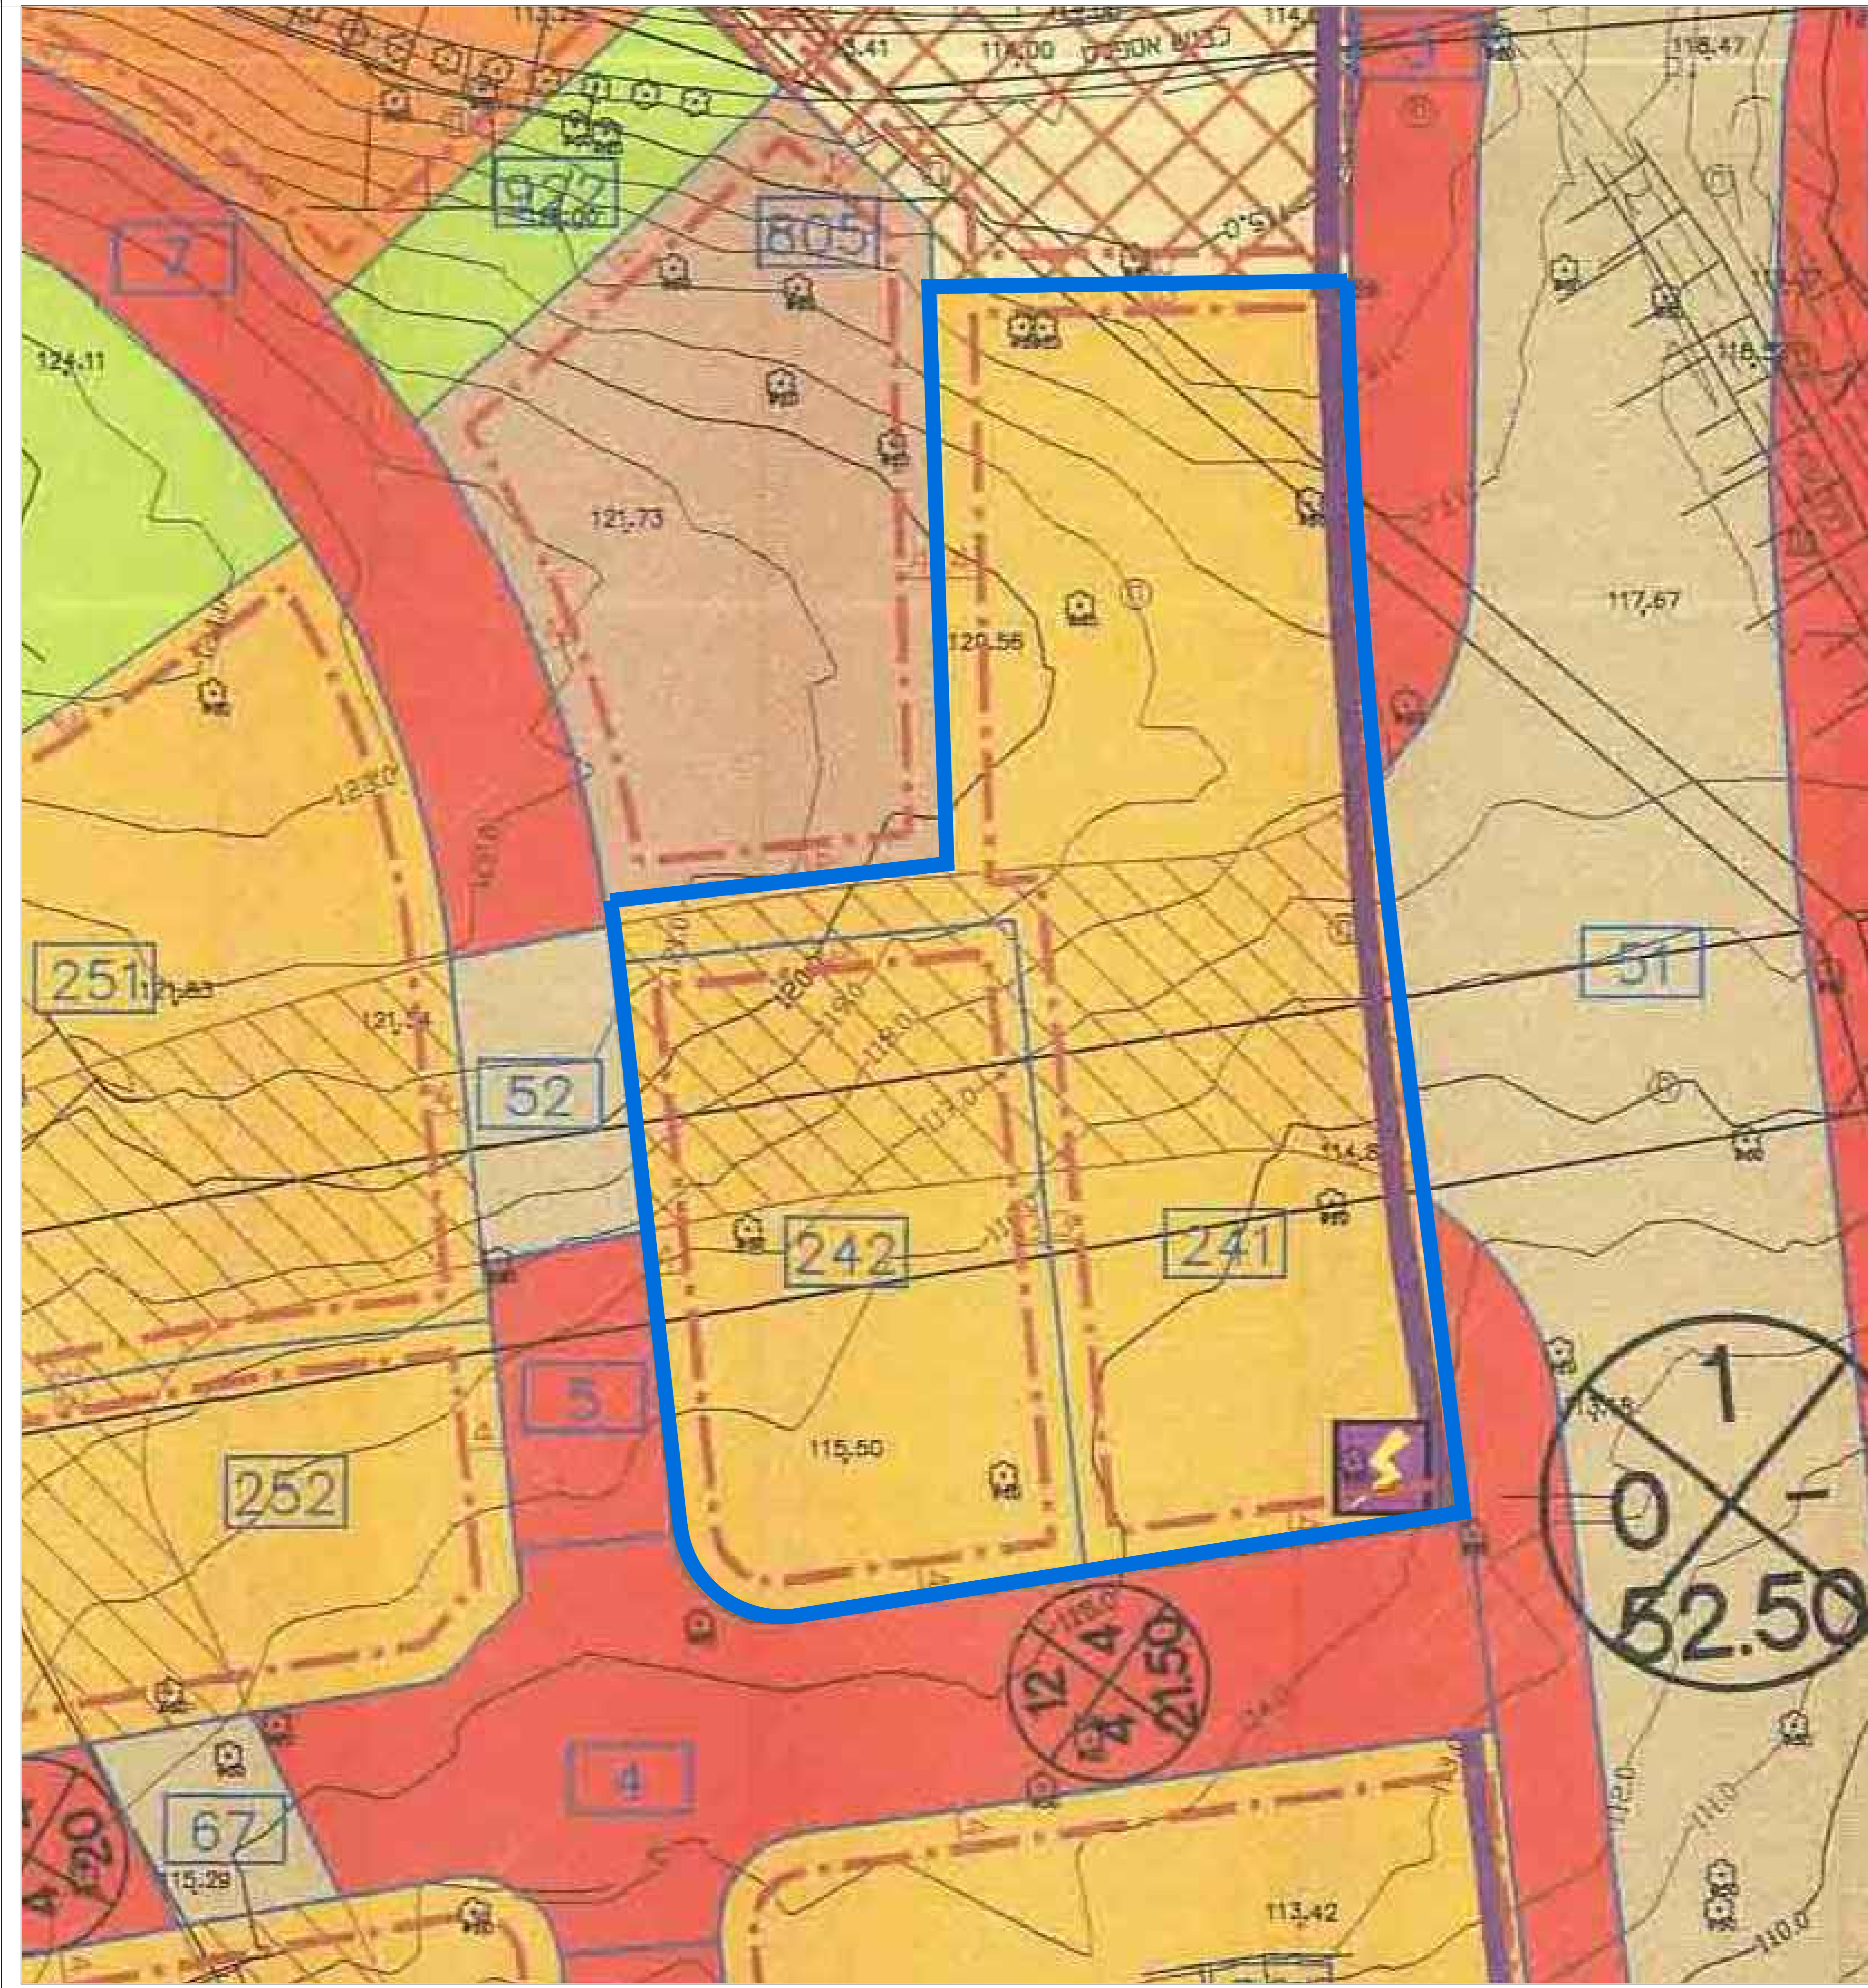

חוק התכנון והבניה התשכ"ה, 1965
 תכנית מתאר מקומית

מס' חריש/ו\ב

תכנית מפורטת "המגף"

תשריט מצב מאושר גליון 1 מתוך 1

מחוז	חיפה
מרחב תכנון מקומי	מרחב תכנון מיוחד חריש
רשות מקומית	חריש
ישוב	חריש
תאריך	29/05/17
שם הנספח	קני"ם
מצב מאושר	1250
תרשים סביבה	-
תרשים נוסף	-
תרשים נוסף	-
תמונה נוספת	-

שמות וחתימות:

עורך התוכנית	שם: בנימין פרי	חתימה:
	תאריך: י"ג אדריליים	

	גבול תכנית
	גבול שטח מסחר
	גבול חלקה מסחר
	גבול תחום מסחר
	מטרים כ"י
	מטרים ל"י
	מבנים מסודות צביר
	דרי מיוחד
	מטרים מבנים מסודות צביר
	מסדר ותוסקה
	שטחים פתוחים
	שטח צבירי מחוץ
	סאדק קן צביר
	ער
	דרך מאשרת
	דרך מוצעת
	דרך משולבת
	דרך נפת
	זקת והוא לשעבר רכב
	זקת והוא לשעבר רגלי
	דרך או ספילה לכיסול
	גזירות סחירות
	תחיה
	זקת והוא לשעבר רכב - לוקט זק
	שטח לאחיד
	חלקה חדשה
	חוזת מסחרית
	קו בנן
	סילת רוקט
	סילת של דרקט
	מספר הדרך
	קו בנן
	רוחב הדרך
	תחת השואה