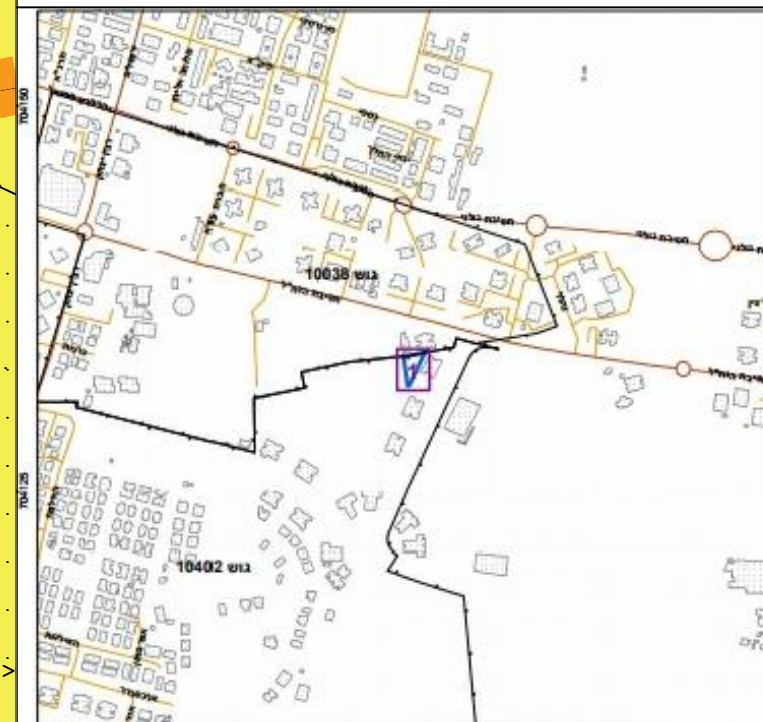

תרשים התמצאות קנ"מ 1:12000

תרשים סביבה קנ"מ 1:3000

תשריט מצב מאושר

302-0546408	
הארכת דרך רחי אלונה	
נמנה למכירה נכס	
תחולה	רקע
תיאור תאריך עריכת הנספח	28/07/2017
רשימת התרשימים	קנ"מ
מצב מאושר	1250
תרשים התמצאות	112000
תרשים סביבה	13000
שם תרשים	-
שמות וזחתימות:	
עורך הנספח	שם: מושיה פססמן תאגיד:
	זחתימה: