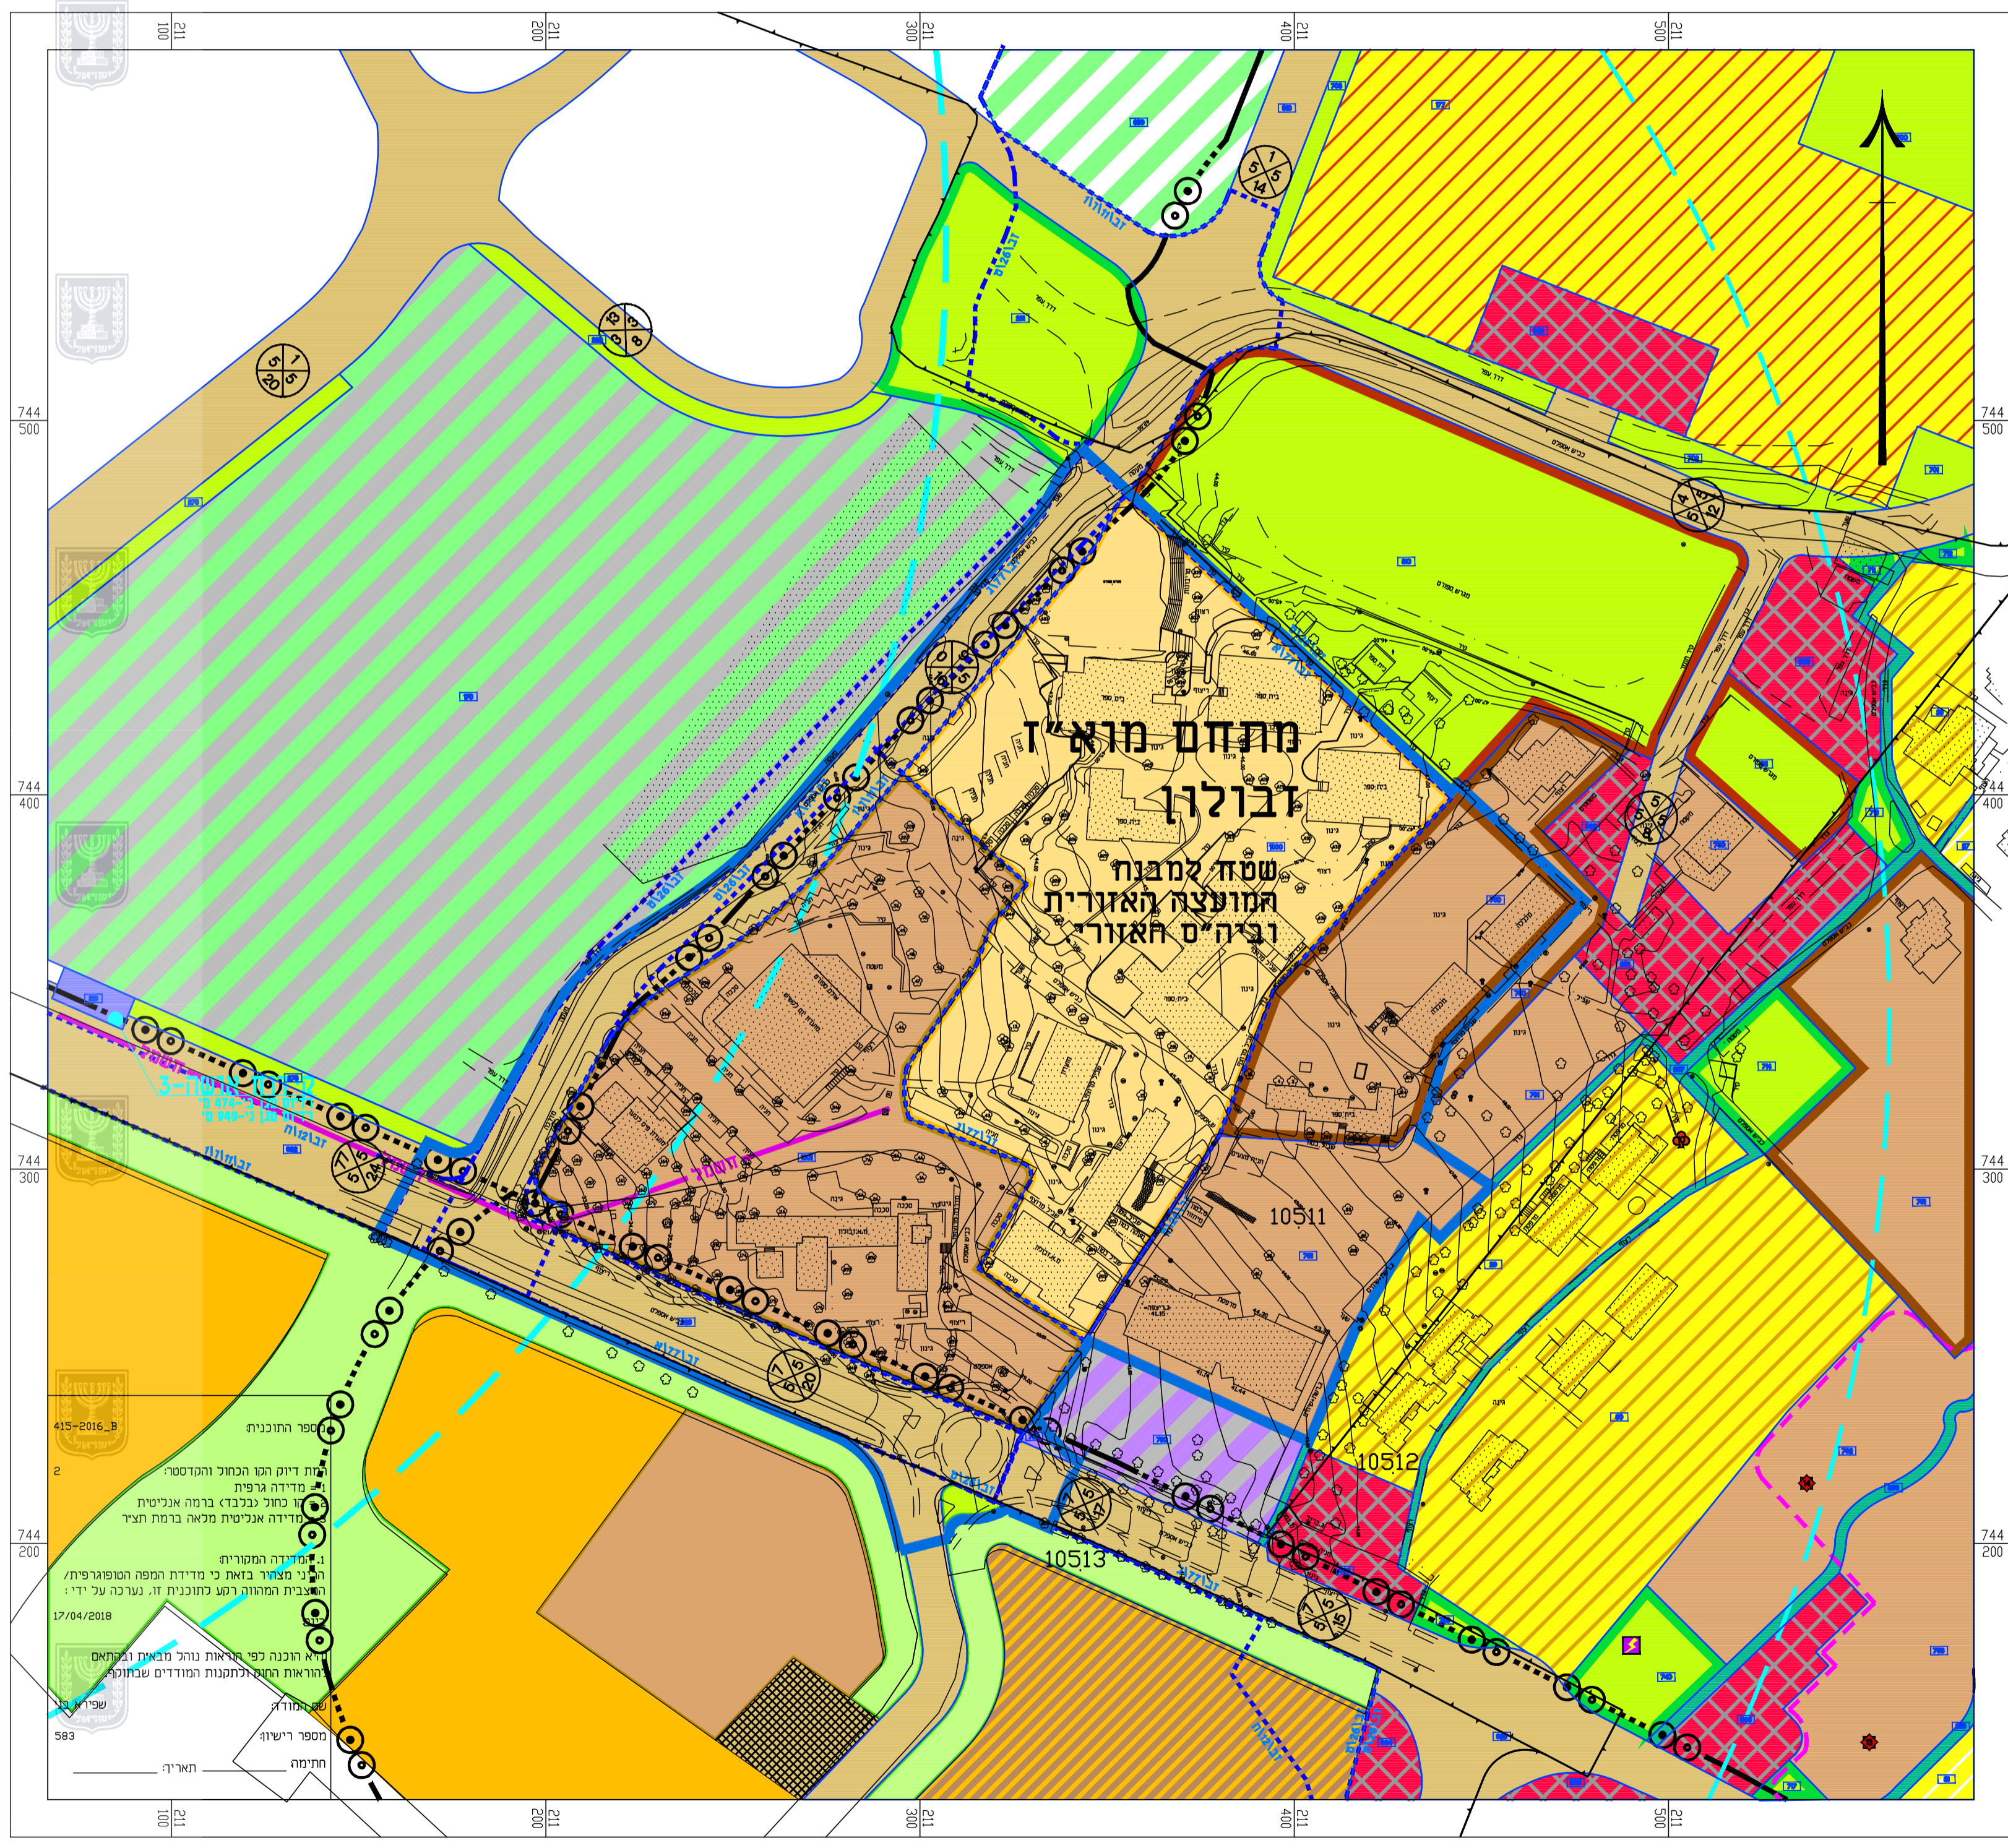

# תשריט מצב מאושר

נספח לתכנית מס' 301-0402958

מוא"ז זבולון  
 איחוד השטחים הציבוריים במתחם  
 תכנית מפורטת

גליון 1 מתוך 1

תחולה	רקע
תיאור	
תאריך עריכת הנספח	17.04.2018
קנ"מ	1:1,250
תרשימים נוספים	קנ"מ

שמות ודחיתומות:	
עורך הנספח	שם: אדריכל ערון מבל תאגיד: ערון מבל אדריכלים ארכיטקטורה ובינוי ערים
דחיתומה:	

## מקרא מצב מאושר

יעודי קרקע לפי מבא"ת

- מגורים א'1
- מגורים א'2
- מגורים א'3
- מתקנים הנדסיים
- מבני משק
- מבנים ומוסדות ציבור
- מבנים ומוסדות ציבור לחינוך
- קרקע חקלאית
- שטח ציבורי פתוח
- פרטי פתוח
- ספורט ונופש
- דרך מאושרת
- שבי
- חניון
- מסחר ומשרדים

- אזור מגורים א'
- שטח למבני ציבור
- בית ספר אזרחי
- מרכז אזרחי
- חניה
- גבול התכנית
- גבול תכנית קיימת
- אתר/מתחם לשמור
- ציר אופניים
- רדיוס מגן
- קו מתח גבוה
- תחנת השנאה
- מבנה לשמור
- גבול ומספר גוש
- גבול ומספר חלקה
- מספר תא שטח
- מס' הדרך
- קו בנין
- רוחב הדרך

מצב מאושר קנ"מ 1:1250