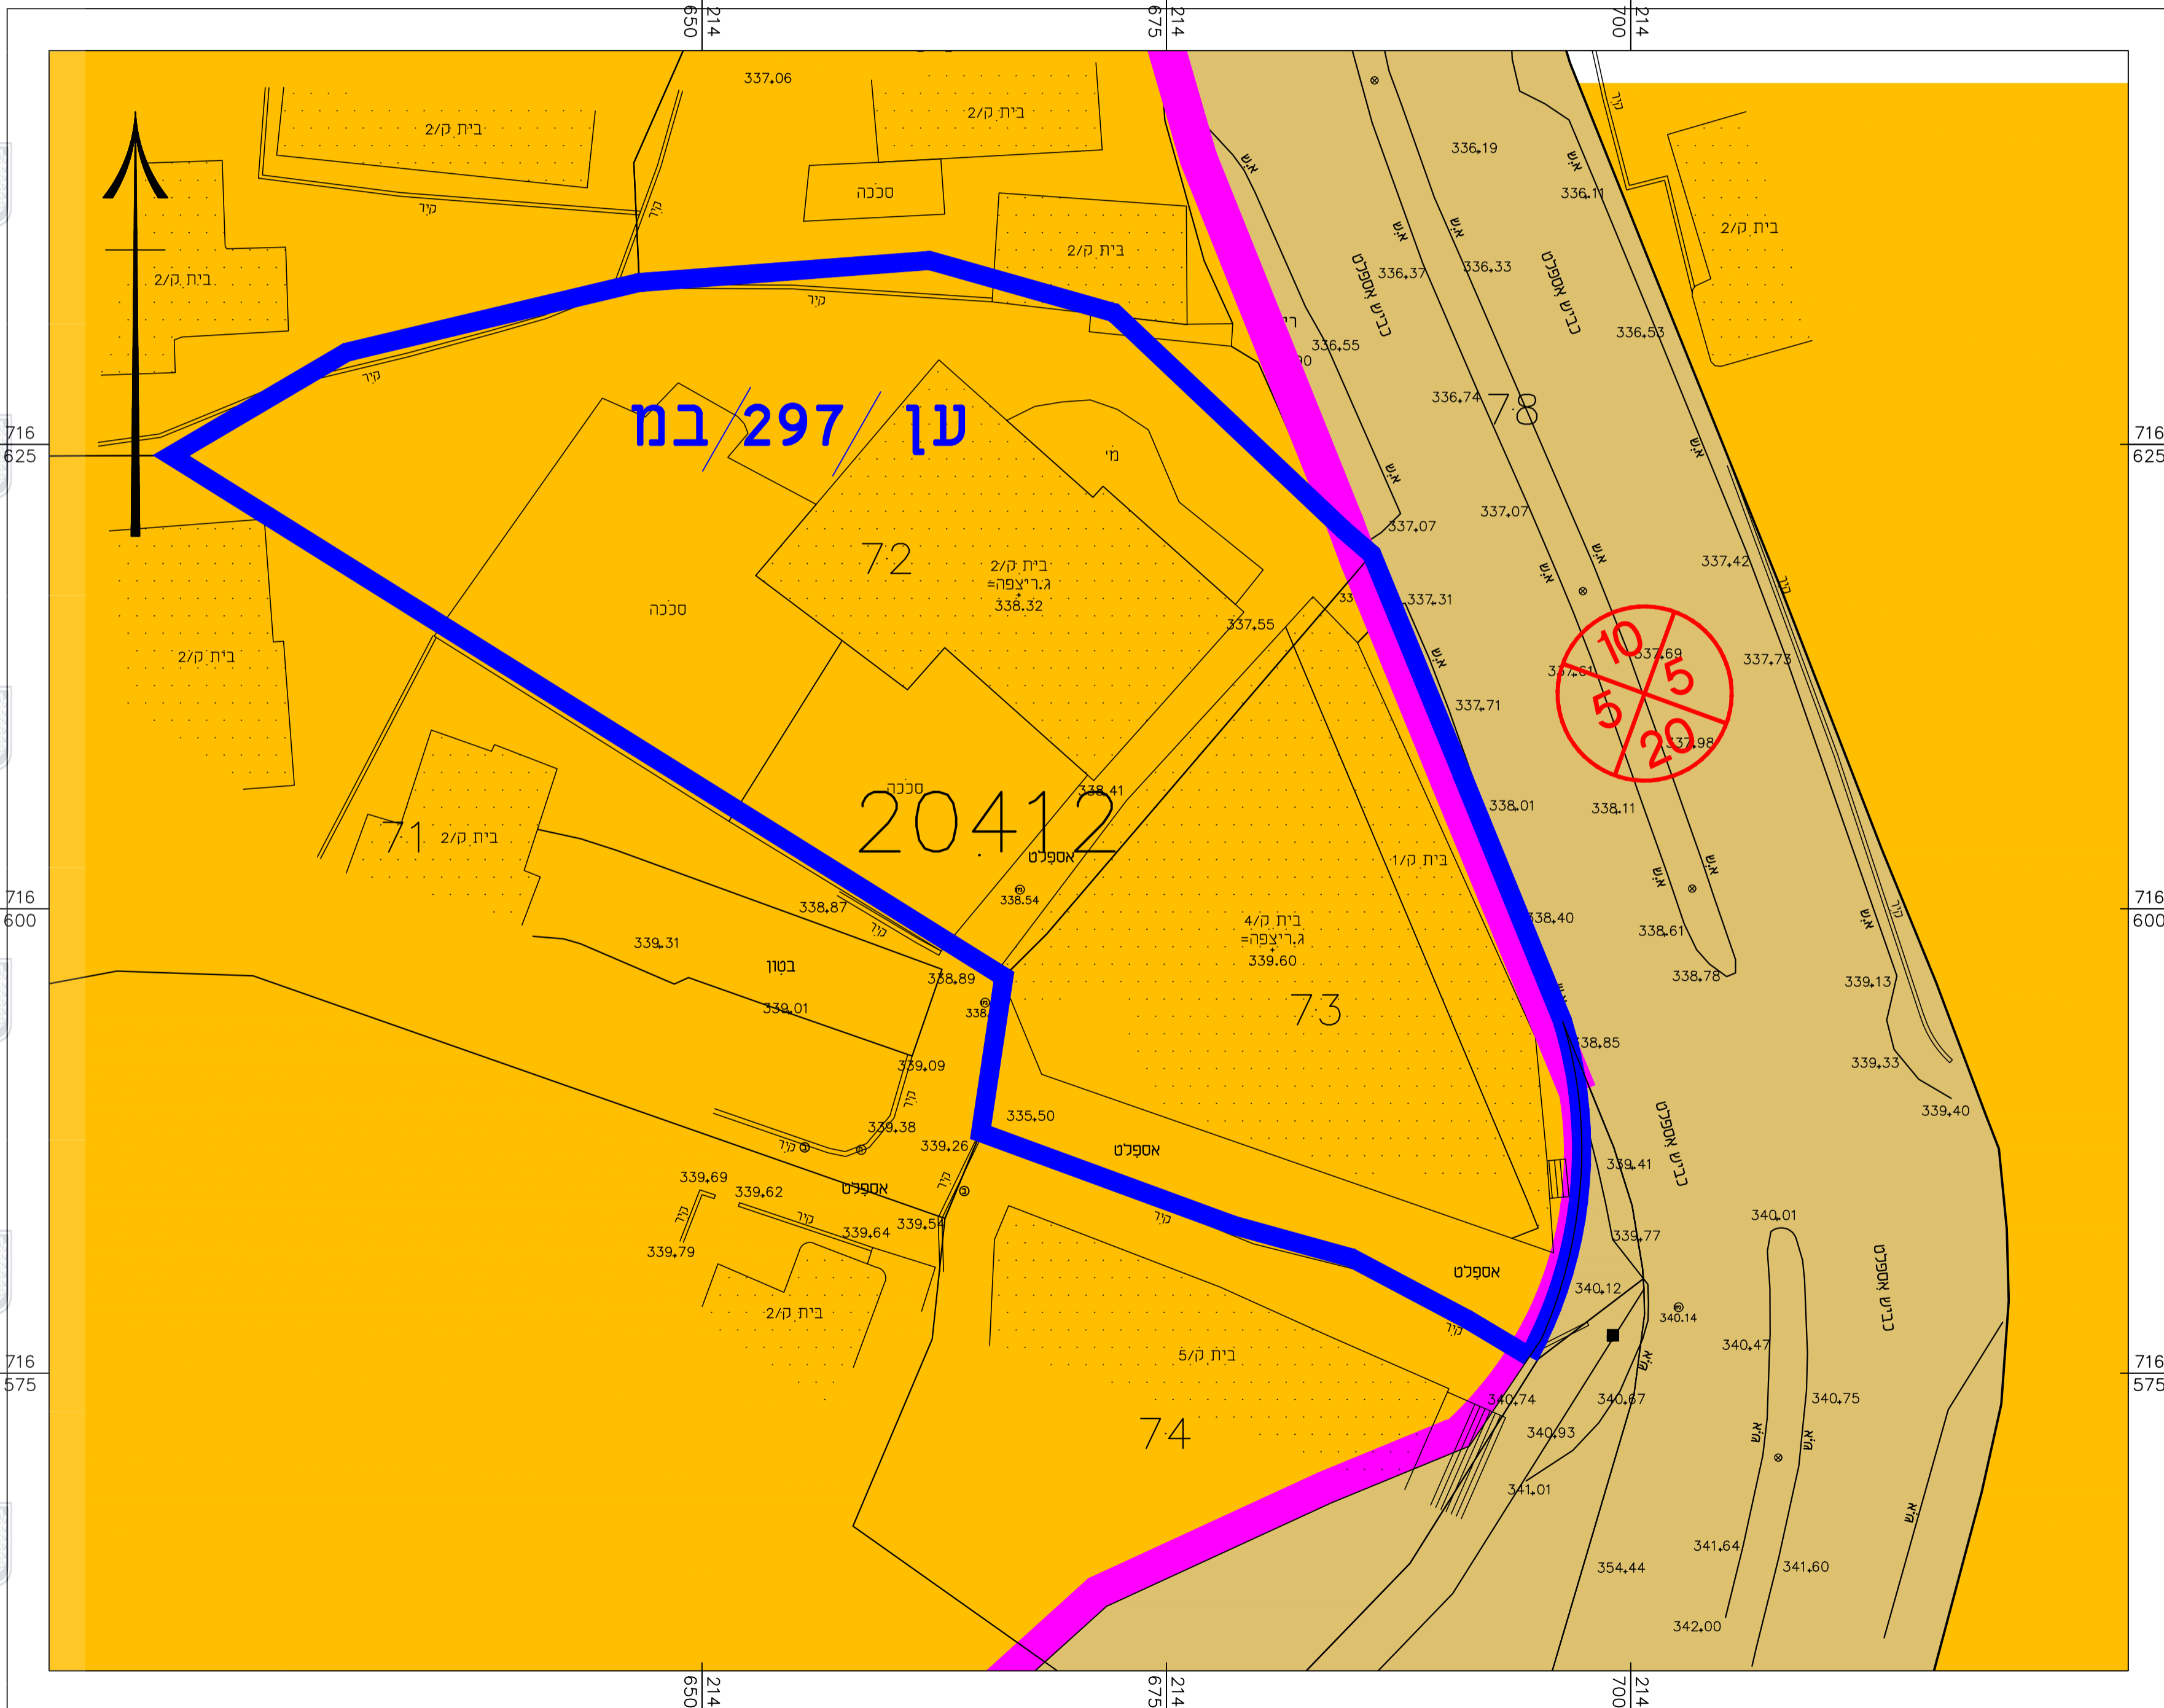

מצב מאושר

חוק התכנון והבנייה, התשכ"ה - 1965 תכנית מפורטת	
מס' 354-0898874	
הגדלת אחוזי בנייה למגרש מגורים בחלקה 73,72 גוש 20412 באום אל פחם	
מצב מאושר	גליון 01 מתוך 01
שם ותאריך	01/09/2020
מבט	1:1000
מחירים	-
מחירים	-
מחירים	-
מחירים	-
מחירים	-

מצב מאושר

- גבול תכנית
- מגורים ב'
- חזית מסחרית
- דרך מאושרת

מצב מאושר לפי תכנית
ען/297 במ

שם ותאריך	
שם:	חוק התכנון והבנייה
תאריך:	01/09/2020