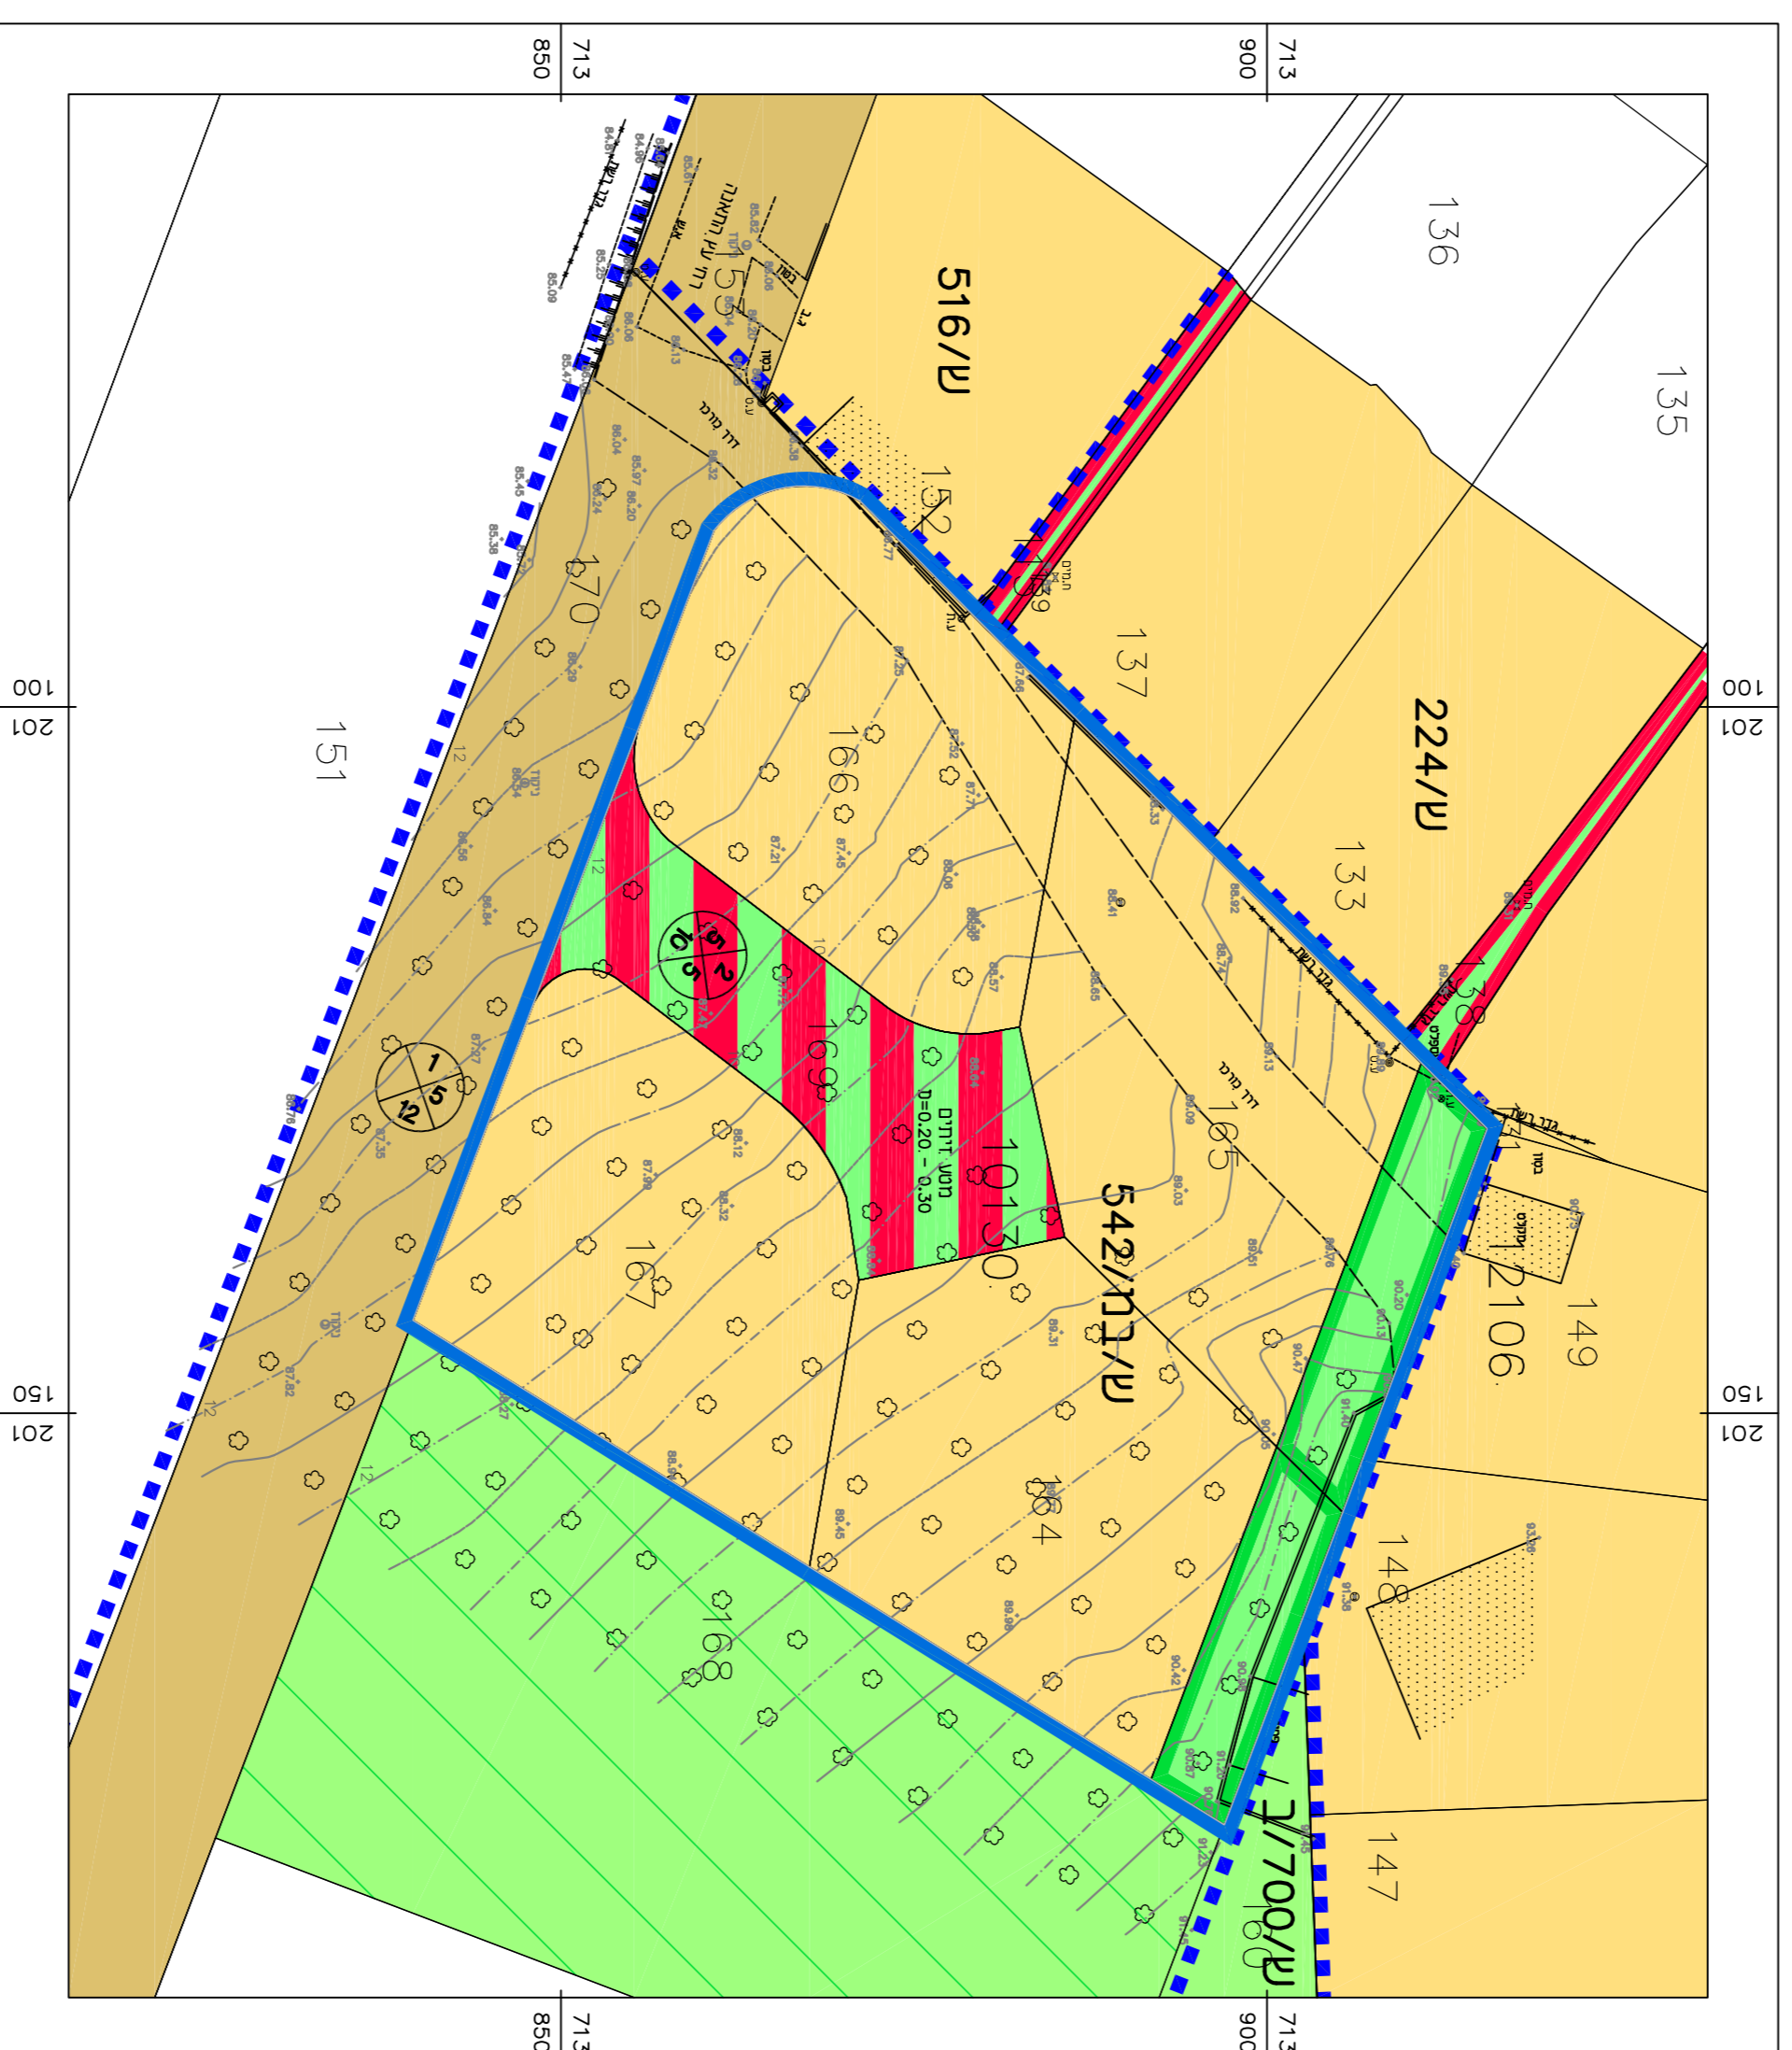

מ.ת. 1:500

מצב מאושר

מקרא
מצב מאושר

-  גבול התכנית
 -  אזור מגורים א'
 -  שטח פרטי פתוח
 -  שטח ציבורי פתוח
 -  שטח ציבורי פתוח מיוחד
 -  שביל חלכי רגל
 -  דרך משולבת
 -  דרך מאושרת
 -  542/מ.ת./ש
- ייעוד שלא לפי תבואת 2006
 - גבול תכנית מאושרת ומספרה
 - ייעוד שלא לפי תבואת 2006

מצב מאושר	
מ.ת. 0915710-353	
אידוד ודלוקה בודלקות 164-167 גוש 10130, גבעת עדה	
נספח לתכנית 1 גליון 1 מתוך 1	
תחולה	רקע
תאריך תאריך הנספח	04/11/2020
רשימת התרשימים	קני"מ
שם תרשים	1:500
שם תרשים	-
שם תרשים	-
שמות ודתימות:	
שם: עורד הונספח	שם: אמת אולפוד
תאריך: ל"ד	תאריך: ל"ד