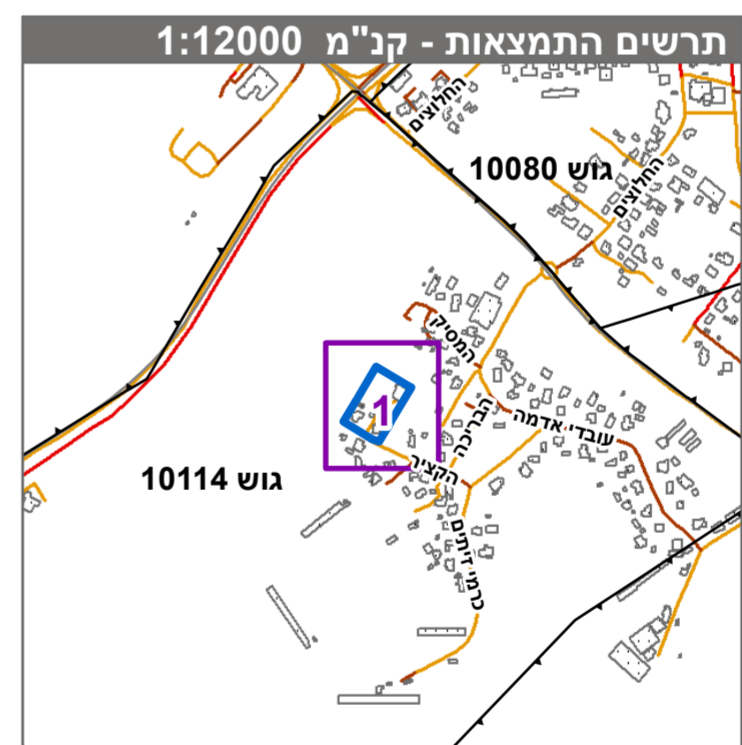

חוק התכנון והבנייה, התשכ"ה - 1965
תכנית מתאר מקומית

מס' 351-0940692

מ/מק/180 החלפת שטחים משק 88 גן השומרון

תשריט מצב מוצע גיליון 1 מתוך 1

מחוז	חיפה
מרחב תכנון מקומי	מנשה-אלונה
רשות מקומית	מנשה
ישוב	גן השומרון
תכנית בסמכות	מקומית
איחוד וחלוקה	ללא איחוד וחלוקה
היתרים או הרשאות	תכנית שמטוחה ניתן להוציא היתרים או הרשאות
מונה תדפיס התשריט	8
מועד הפקה	21/11/2021
שטח התכנית	6.611 דונם קנה מידה 1:500
מועד הפקה	05:41

אישורים בתכנית מס' 351-0940692

שמות*	מגיש התכנית	אבנר זמל
	עורך ראשי	רחל שלם
	יזם	אבנר זמל
	יזם	ענת זמל

בעלי עיני בקרקע*

טבלת גושים וחלקות*

מספר גוש	מספר חלקות	מספר חלקות	מספר חלקות
10114	18-21	18-21	18-21

* הרשימה המלאה מפורטת בהוראות התכנית / בהודעה שפורסמה בעיתונות וברשומות הרגי מצהיר בזאת כי המפה הטופוגרפית/המצבית המהווה רקע לתכנית זו, נערכה על ידי ביום 25.01.2021 והיא הוכנה לפי הוראות טוהל מ"ב"ל ובהתאם להוראות החוק ולתקנות המודדים שבתוקף. דיוק הקו הכחול והקדסטרי: קו כחול (בלבד) ברמה אנליטית

עבד עשלי
שם המודד

611
מספר רישון

חתימה
תאריך