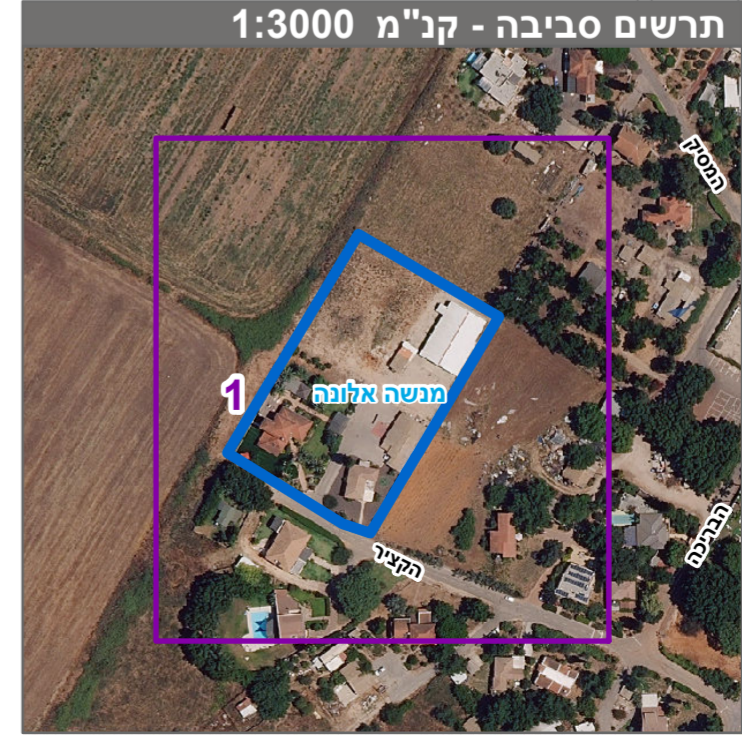

מקרא

מגורים בישוב כפרי
קרקע חקלאית
תחום השפעה
מגרש המחולק לתאי שטח

מידות
להריסה
קו-בנין
עץ/עצים לשימור
עץ/עצים לעקירה

חוק התכנון והבנייה, התשכ"ה - 1965
תכנית מתאר מקומית

מס' 351-0940692

מ/מק/180 החלפת שטחים משק 88 גן השומרון

תשריט מצב מוצע גיליון 1 מתוך 1

מחוז	חיפה
מרחב תכנון מקומי	מנשה-אלונה
רשות מקומית	מנשה
ישוב	גן השומרון
תכנית בסמכות	מקומית
איחוד וחלוקה	ללא איחוד וחלוקה
היתרים או הרשאות	תכנית שמטוחה ניתן להוציא היתרים או הרשאות
מונה תדפיס התשריט	8
מועד הפקה	21/11/2021
שטח התכנית	6.611 דונם קנה מידה 1:500
מועד הפקה	05:41