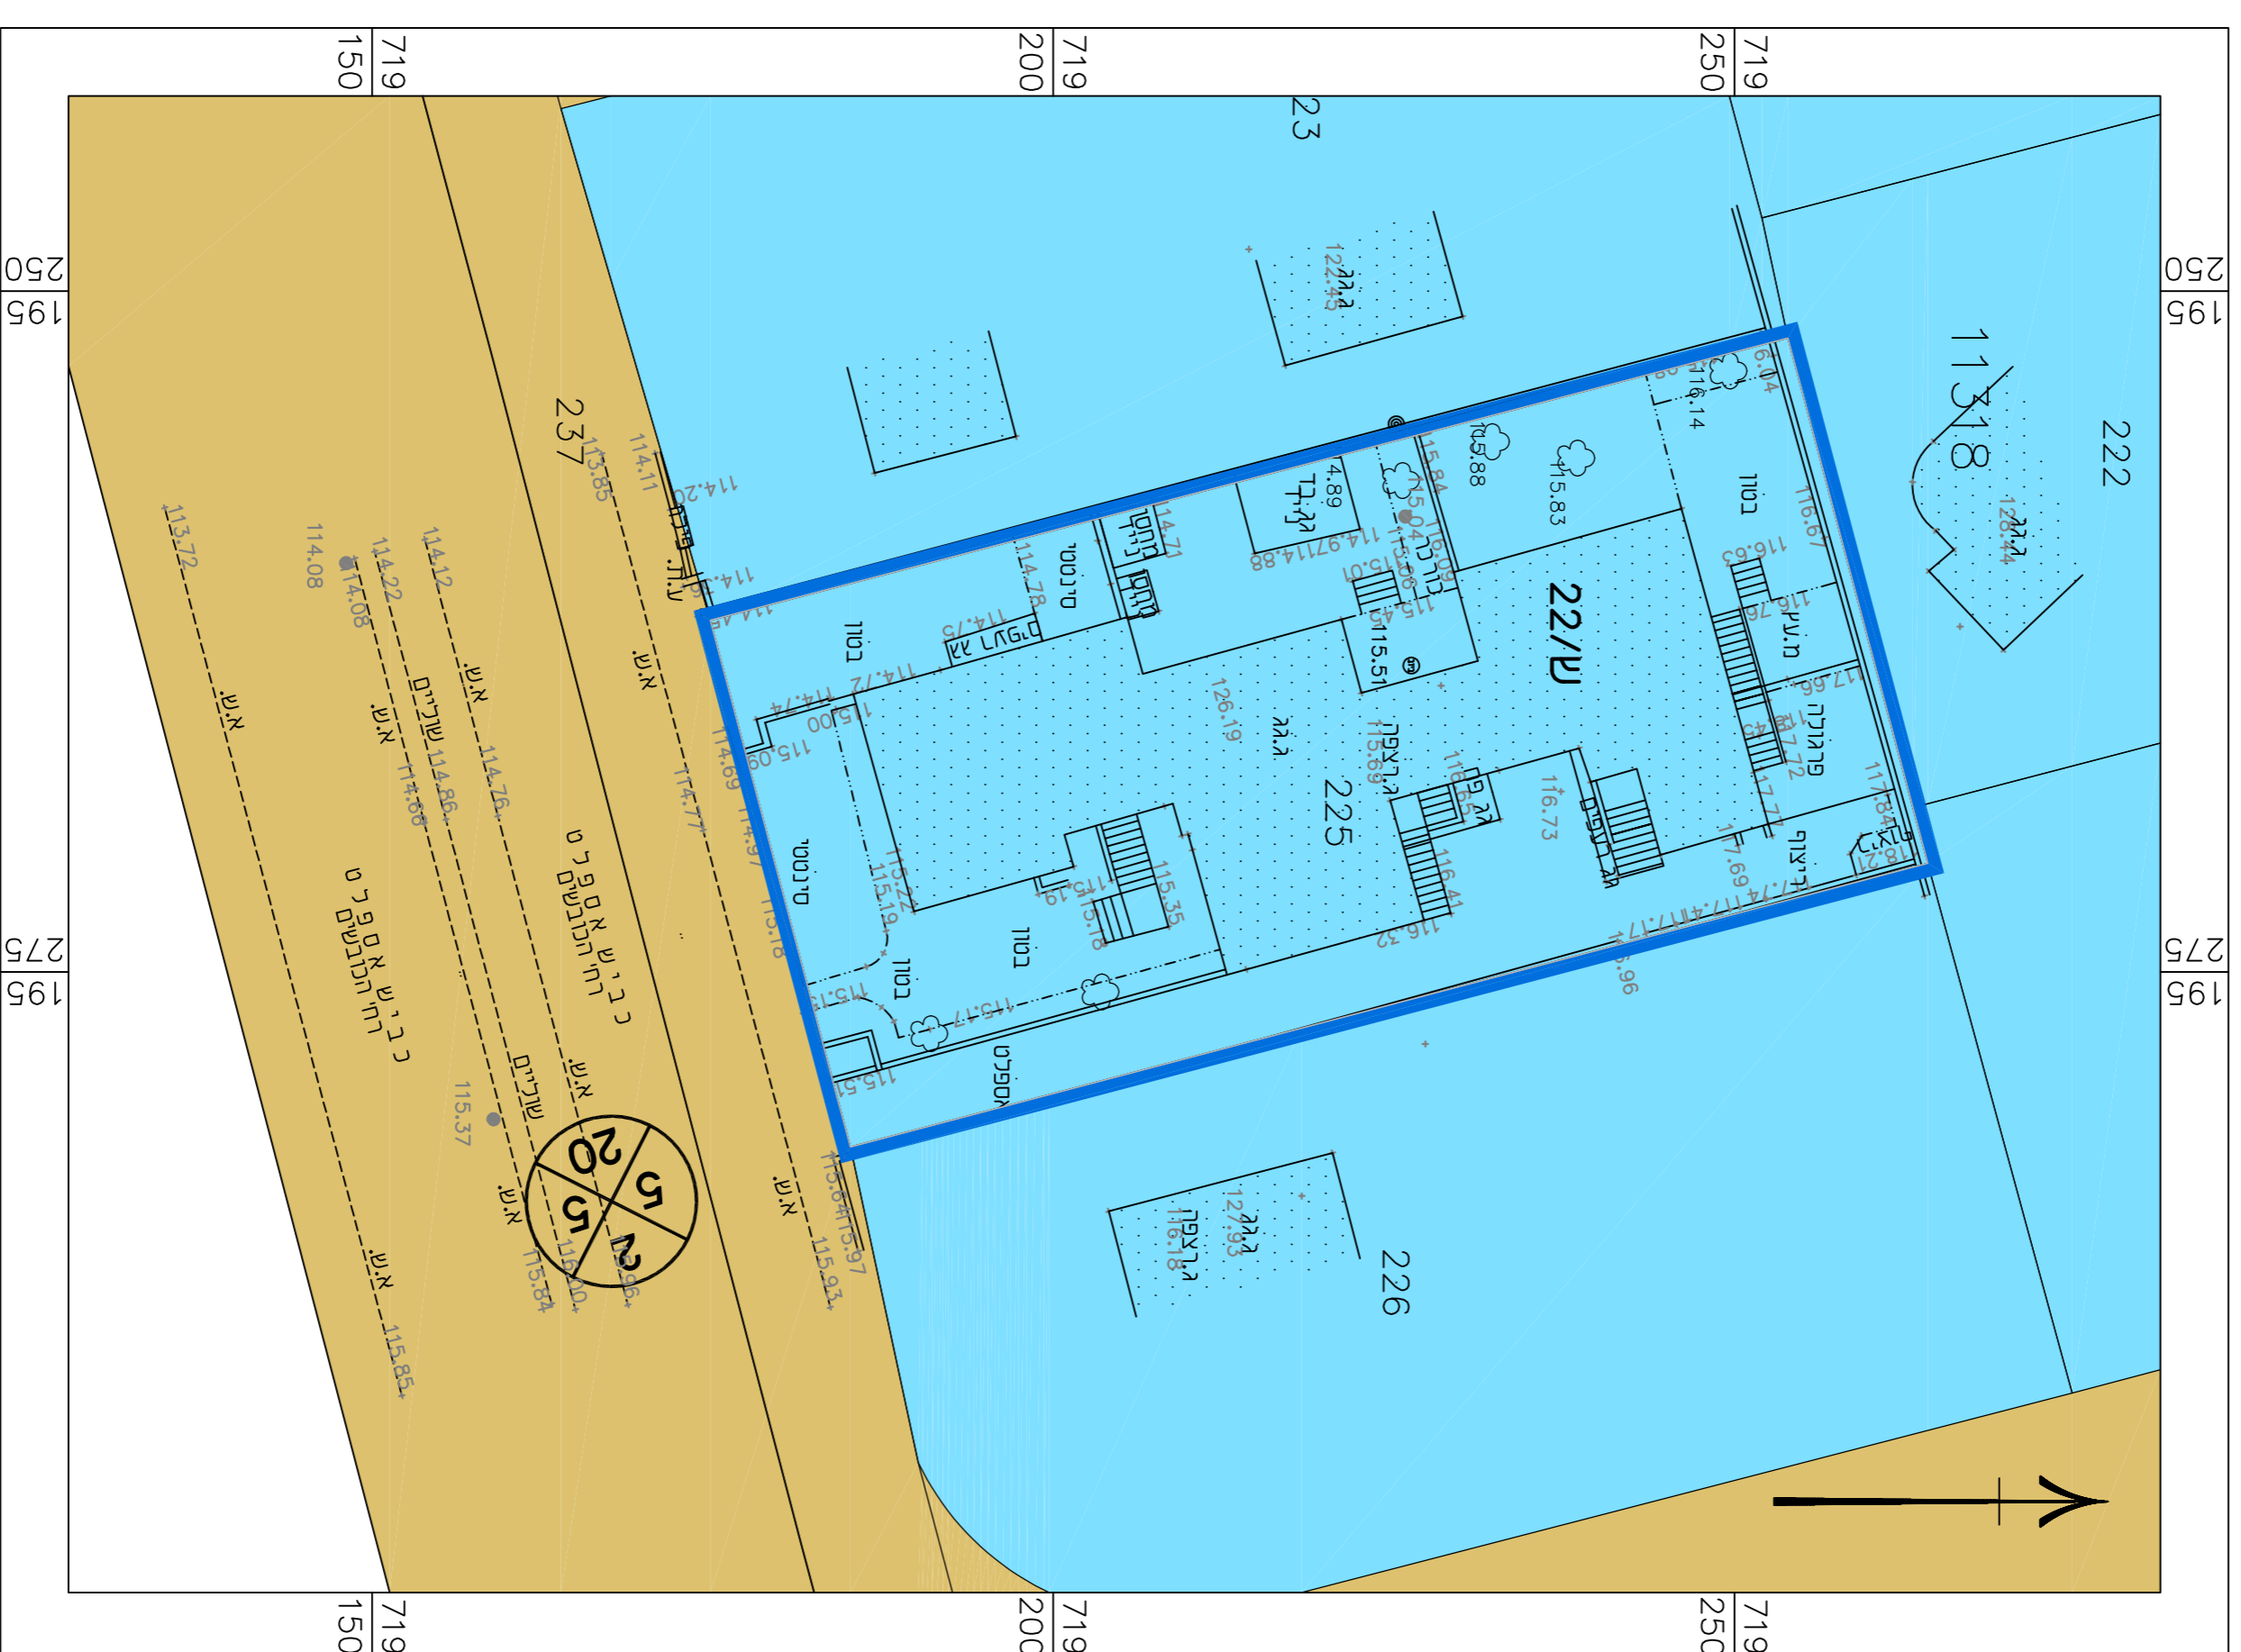

1:250 ק.מ. קצב

קצב מראש

### מקרא קצב מראש

-  גבול התכנית
-  אזור מגורים ב.
-  דרך מראש
-  22/ש מט' תכנית מראש
-  מט' הדרך  
קו בנין  
זכות הדרך
- ייעוד שלא לפי מראש 2006

<b>מקרא קצב מראש</b>	
נטפד לתכנית מט' 353-0924506	
תוספת יחידת דיור וזכויות בניה בדלקה 225 גוש 11318, זכרון יעקב	
גליון 1 מתוך 1	
תחולה	מנחה
תיאור	תאריך עריכת הנתפד 28/12/2020
קו"מ	1:250
תרשימים נוספים	קו"מ
שם תרשים	1A,XXX
שם תרשים	1A,XXX
שם תרשים	1A,XXX
<b>שמות ודתימות:</b>	
שם: <b>עורך</b>	אנת אולצור
שם: <b>הנטפד</b>	תאריך: <b>ליך</b>