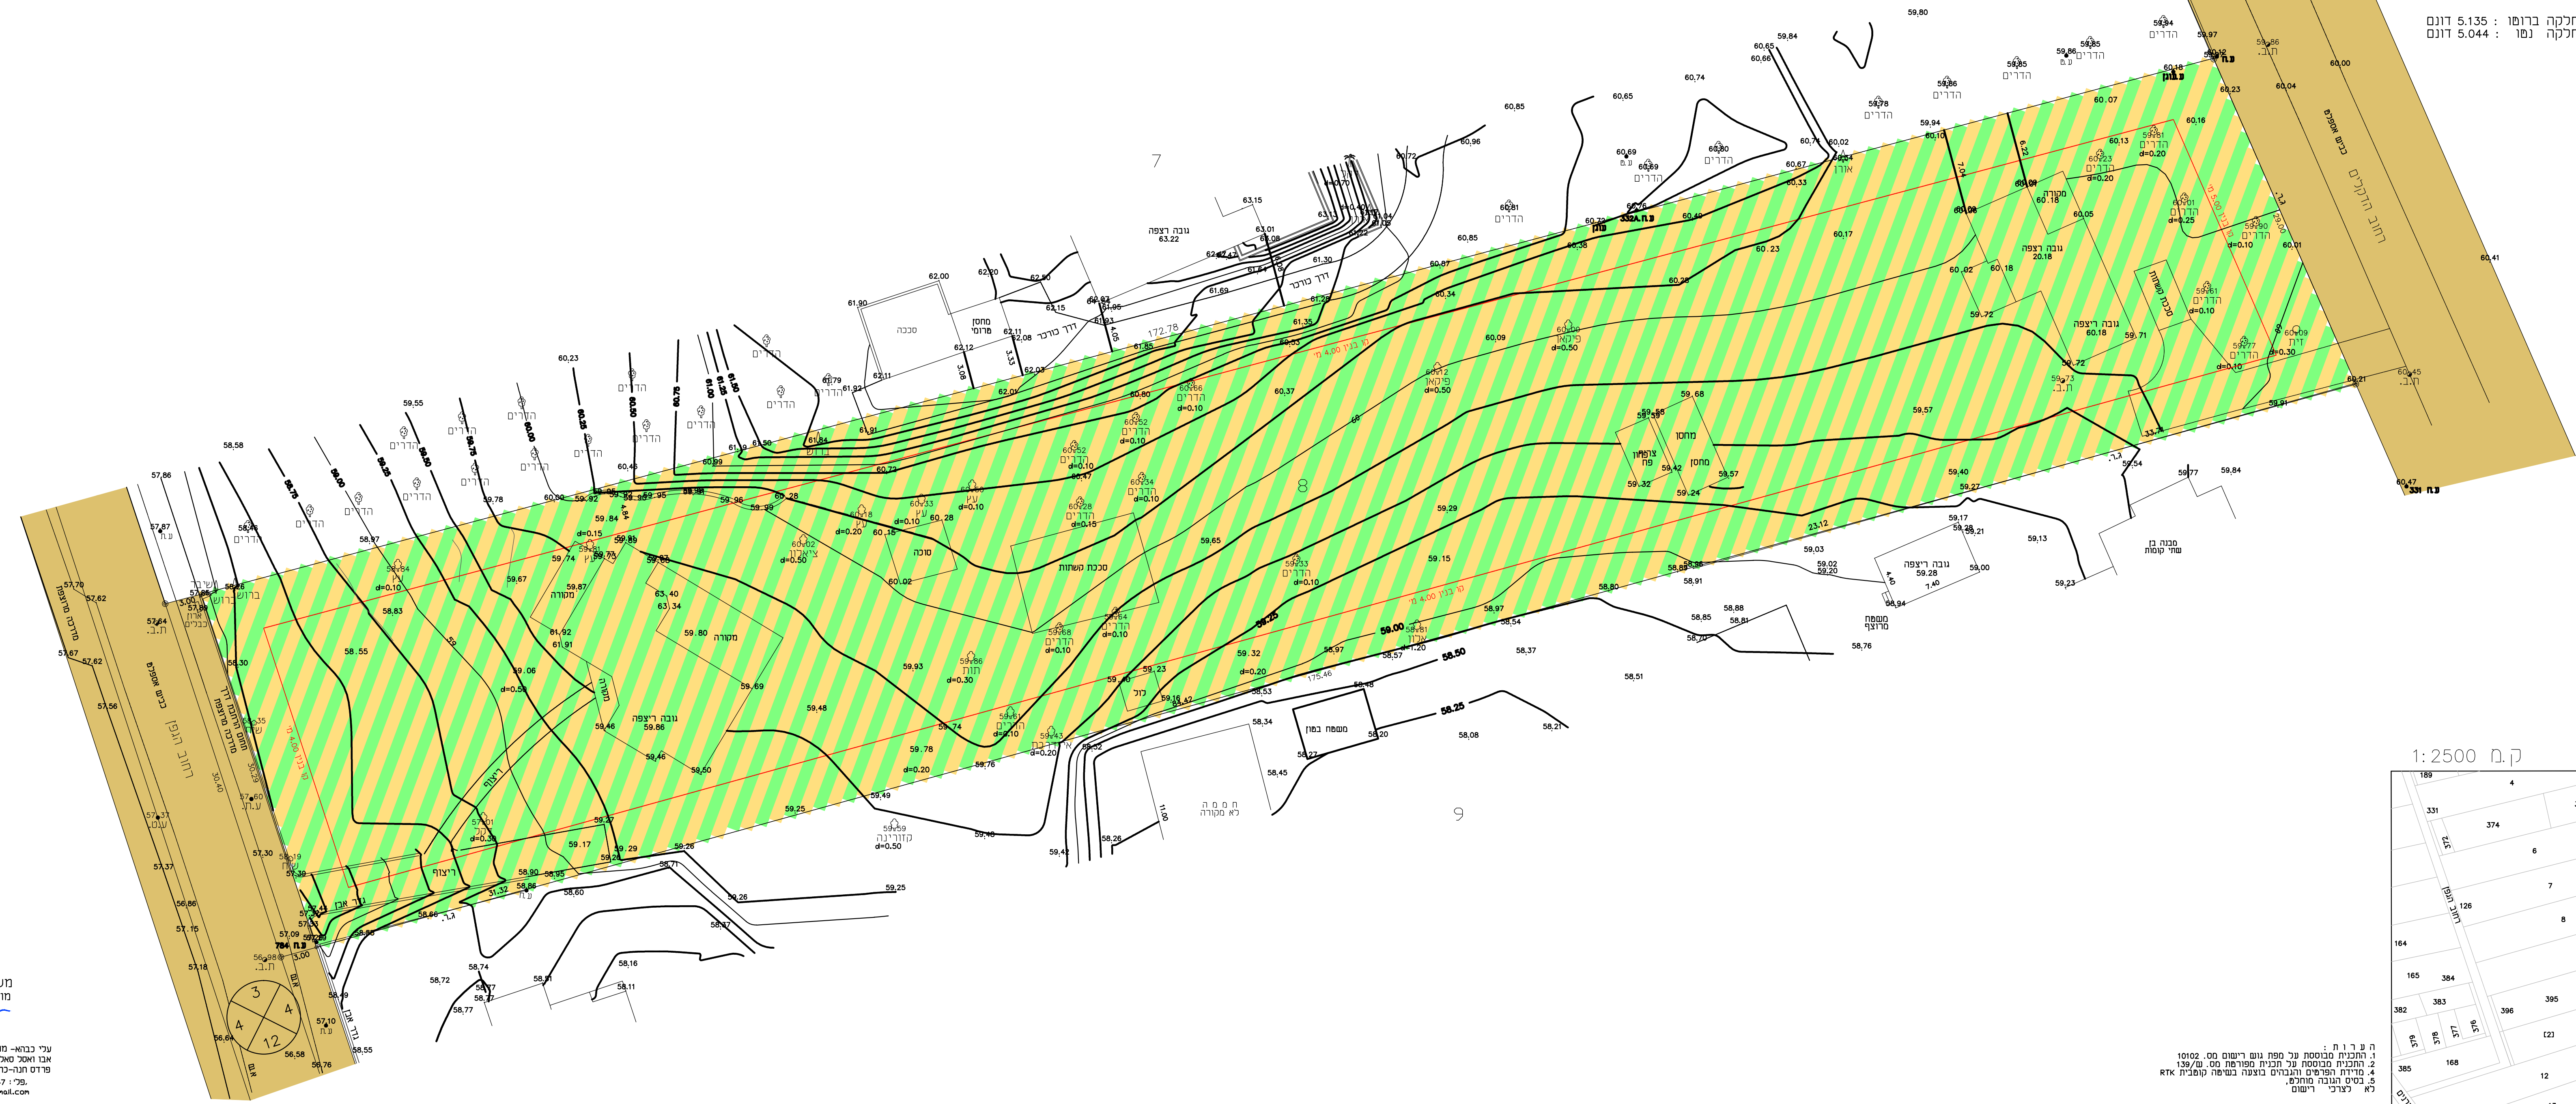

10492.DWG

מפה מצבית

מחוז : חיפה
נפה : חדרה
מקום : פרדס חנה
גוש : 10102
חלקה : 8

שטח החלקה ברופו : 5.135 דונם
שטח החלקה נפו : 5.044 דונם