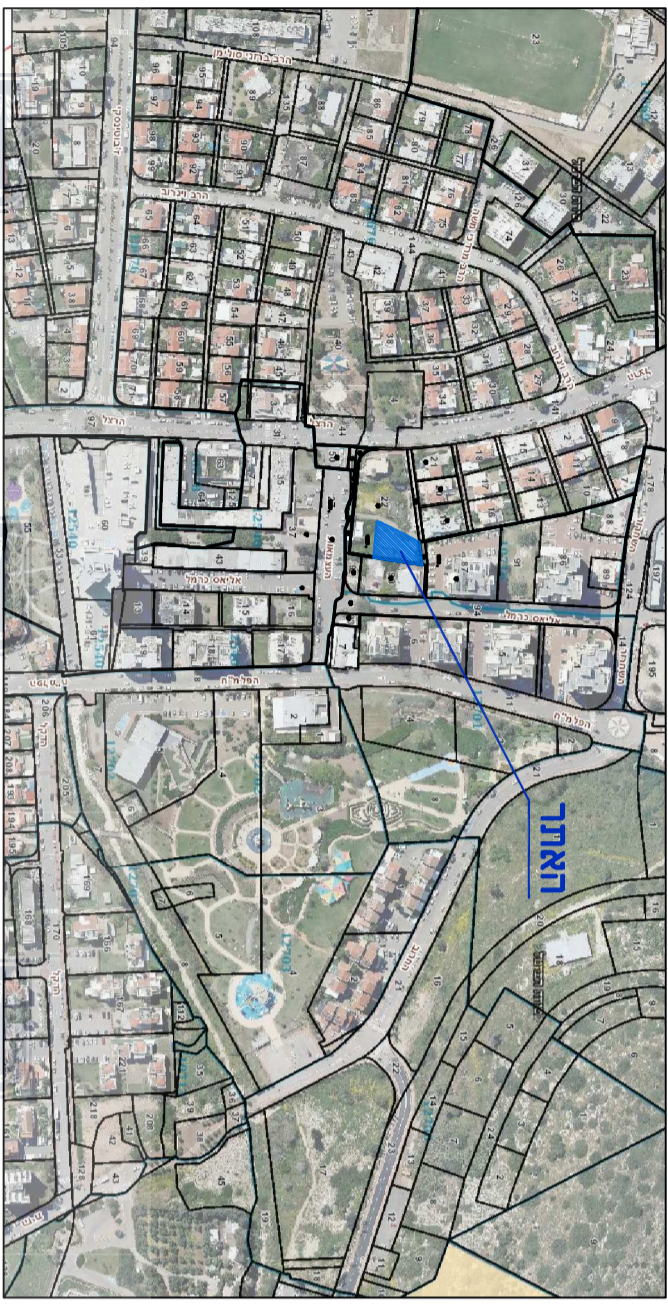

מצב מאושר 1:500

תרשים סביבה 1:5000

דוגמת התכנון והגבייה, התשע"ה - 1965

מס' 355-0866657

מכ\מב 956\9

הגדלת זכויות ותוספת יד"ד ברדוב העצמאות טירת הכרמל

תשריט מצב מאושר גליזון 1 מתוך 1

מחזור	דיפנה
מרחב תכנון מקומי	מורדות הכרמל
רשות מקומית	טירת כרמל
ישורב	טירת כרמל
תאריך	24-5-20

שם התספח	קנין
מצב מאושר	1:500
תרשים סביבה	1:5000
תרשים נוסף	-
תרשים נוסף	-
תמונה נוספת	-

שמות ודתימות:

עורך	אריה שלום	דתימה:
התוכנית	תאגיד:	