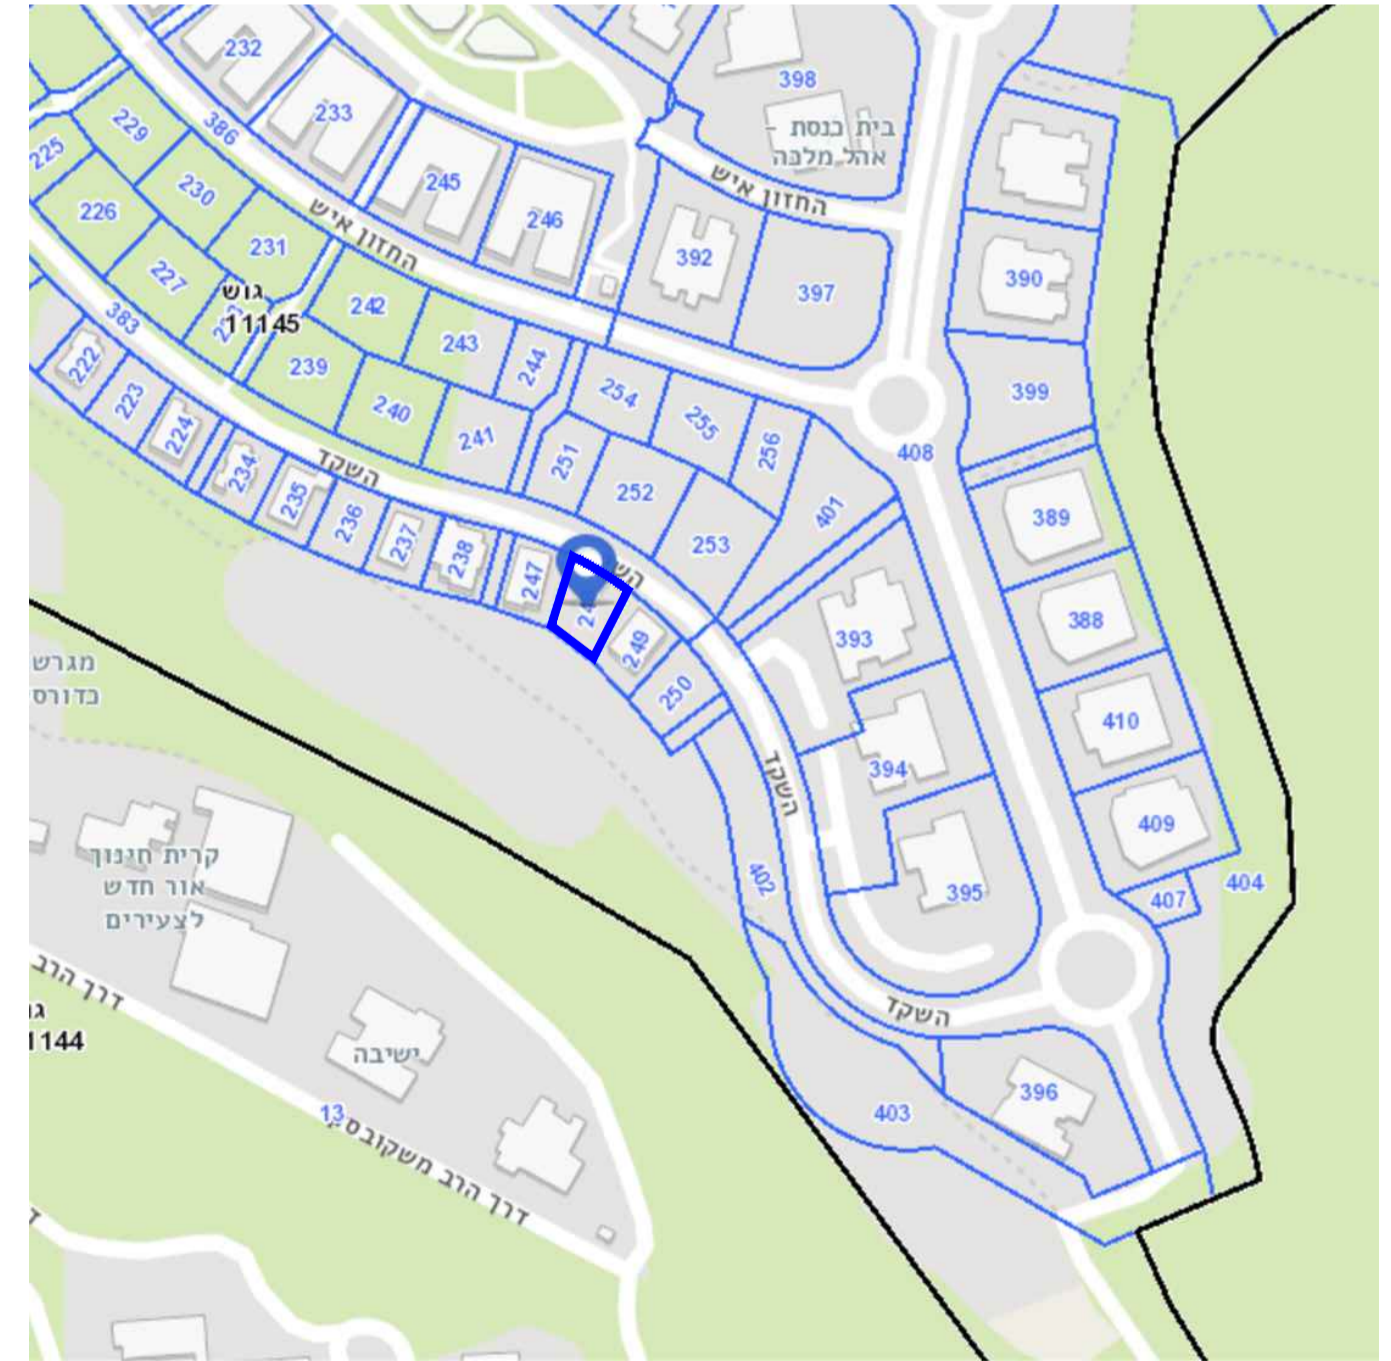

שכונת נוה יובלים
355-0507343

גוש 1145
248
355-0449710
647

מקרא

- גבול תכנית
- - - - - קו בניין
- רוזטה
- מספר הדרך
- קווי בניין
- רוזב הדרך

מס' תכנית מאושרת 355-0449710

יעודי קרקע:

- מגורים
- דרך מאושרת
- שטח ציבורי פתוח

תרשים סביבה 1:2500

תשריט מצב מאושר

נספח לתכנית מס' 355-1013457

מכל 999 - רח'י השקד 54, רכסים

גליון 1 מתוך 1

תחולה	רקע
תיאור תאריך עריכת הנספח	26/08/2021
קני"ח	1:100
תרשימים נוספים	קני"ח
תרשים סביבה	1:2500
מצב מאושר	1:250