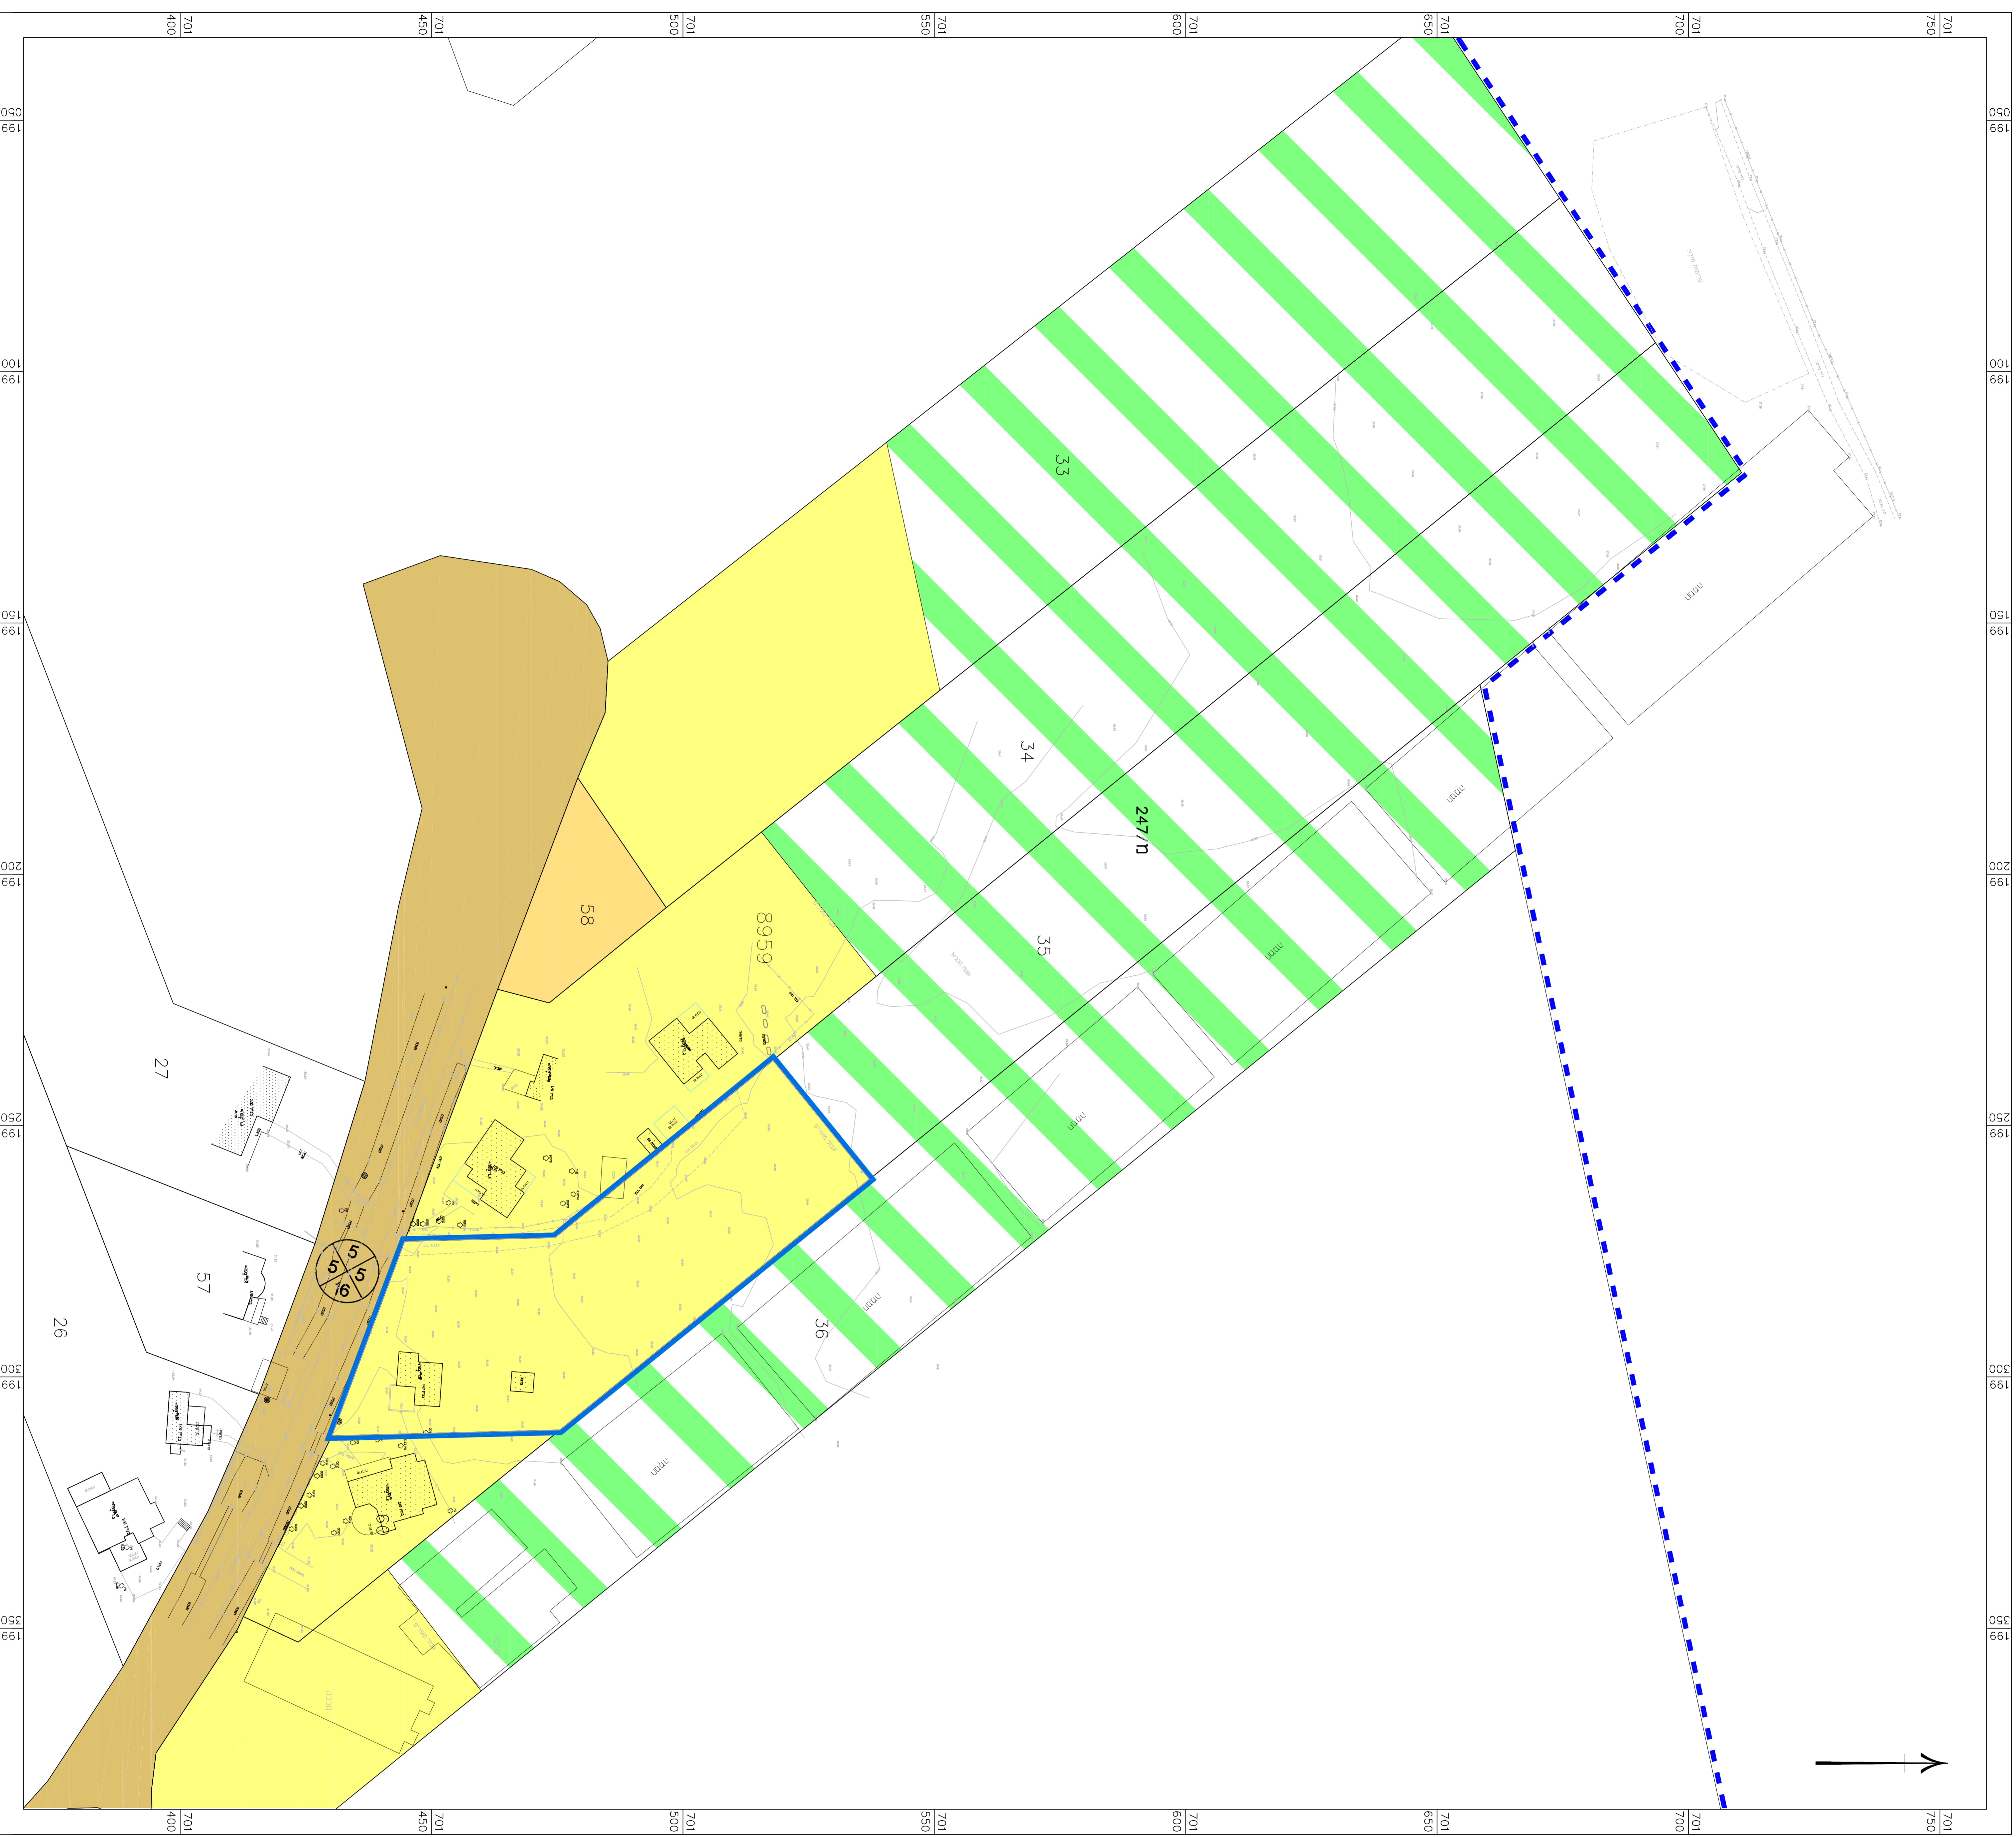

1.500 קו"מ

מצב מאושר

מקרא מצב מאושר

- גבול חומתית
- אזור מנוויל בולוקה א'
- מנוויל קומפליס
- אזור חקלאי
- דרך מאושרת
- גבול תוכנית מאושרת
- מס' תוכנית מאושרת
- מספר הדרך
- קו בויד'ו
- רוחב הדרך

ייעוד שטח לפי תב"מ 2006

מצב מאושר

מס' 351-0911404

חלוקת נחלה 66, שדה יצחק

נספח לתוכנית גליון 1 מתוך 1

תחילה רקע

תיאור תאריך עריכת תוכנית 19/12/2021

רשימת התרשומים קו"מ

מצב מאושר 1.500

שם תרשים -

שם תרשים -

שם תרשים -

שם תרשים -

שם תרשים -

שם תרשים -

שם תרשים -

שם תרשים -