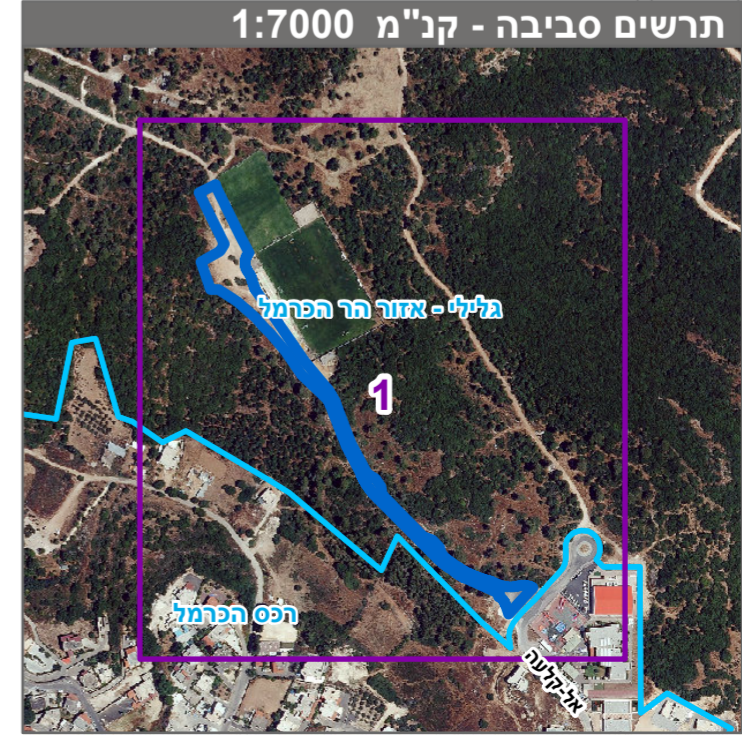

מקרא

גן לאומי
 דרך מאושרת
 עץ/עצים לשימור

תאריך: 03/07/2022
 מספר תוכנית: 399-0840066
 סולם: 1:1250

חוק התכנון והבנייה, התשכ"ה - 1965
תכנית מתאר מקומית

מס' 399-0840066

הסדרת דרך גישה למגרש הכדורגל של עספיא שנמצא בשטח גלילי

תשריט מצב מוצע גיליון 1 מתוך 1

מחוז	חיפה
מרחב תכנון מקומי	גלילית מחוז חיפה
רשות מקומית	שטח גלילי- מחוז חיפה
ישוב	כמפורט בהוראות / הודעה
תכנית בסמכות	מחוזית
איחוד וחלוקה	ללא איחוד וחלוקה
היתרים או הרשאות	תכנית שמטוחה ניתן להוציא היתרים או הרשאות
מונה תדפיס התשריט	23
מועד הפקה	03/07/2022
שטח התכנית	5.987 דונם קנה מידה 1:1250

אישורים בתכנית מס' 399-0840066

שמות*	רשות הטבע והגנים
מגיש התכנית	תאגיד: רשות הטבע והגנים
עורך ראשי	בשורה מארון
יזם	תאגיד: רשות הטבע והגנים

בעלי עינין בקרקע*

* הרשימה המלאה מפורטת בהוראות התכנית / בהודעה שפורסמה בעיתונות וברשומות הרגי מצהיר בזאת כי המפה הטופוגרפית/המצבית המהווה רקע לתכנית זו, נערכה על ידי ביום 16.08.21 והיא הוכנה לפי הוראות טוהל מבאלית ובהתאם להוראות החוק ולתקנות המודדים שבתוקף. דיוק הקו הכחול והקדסטר:מדידה גרפית