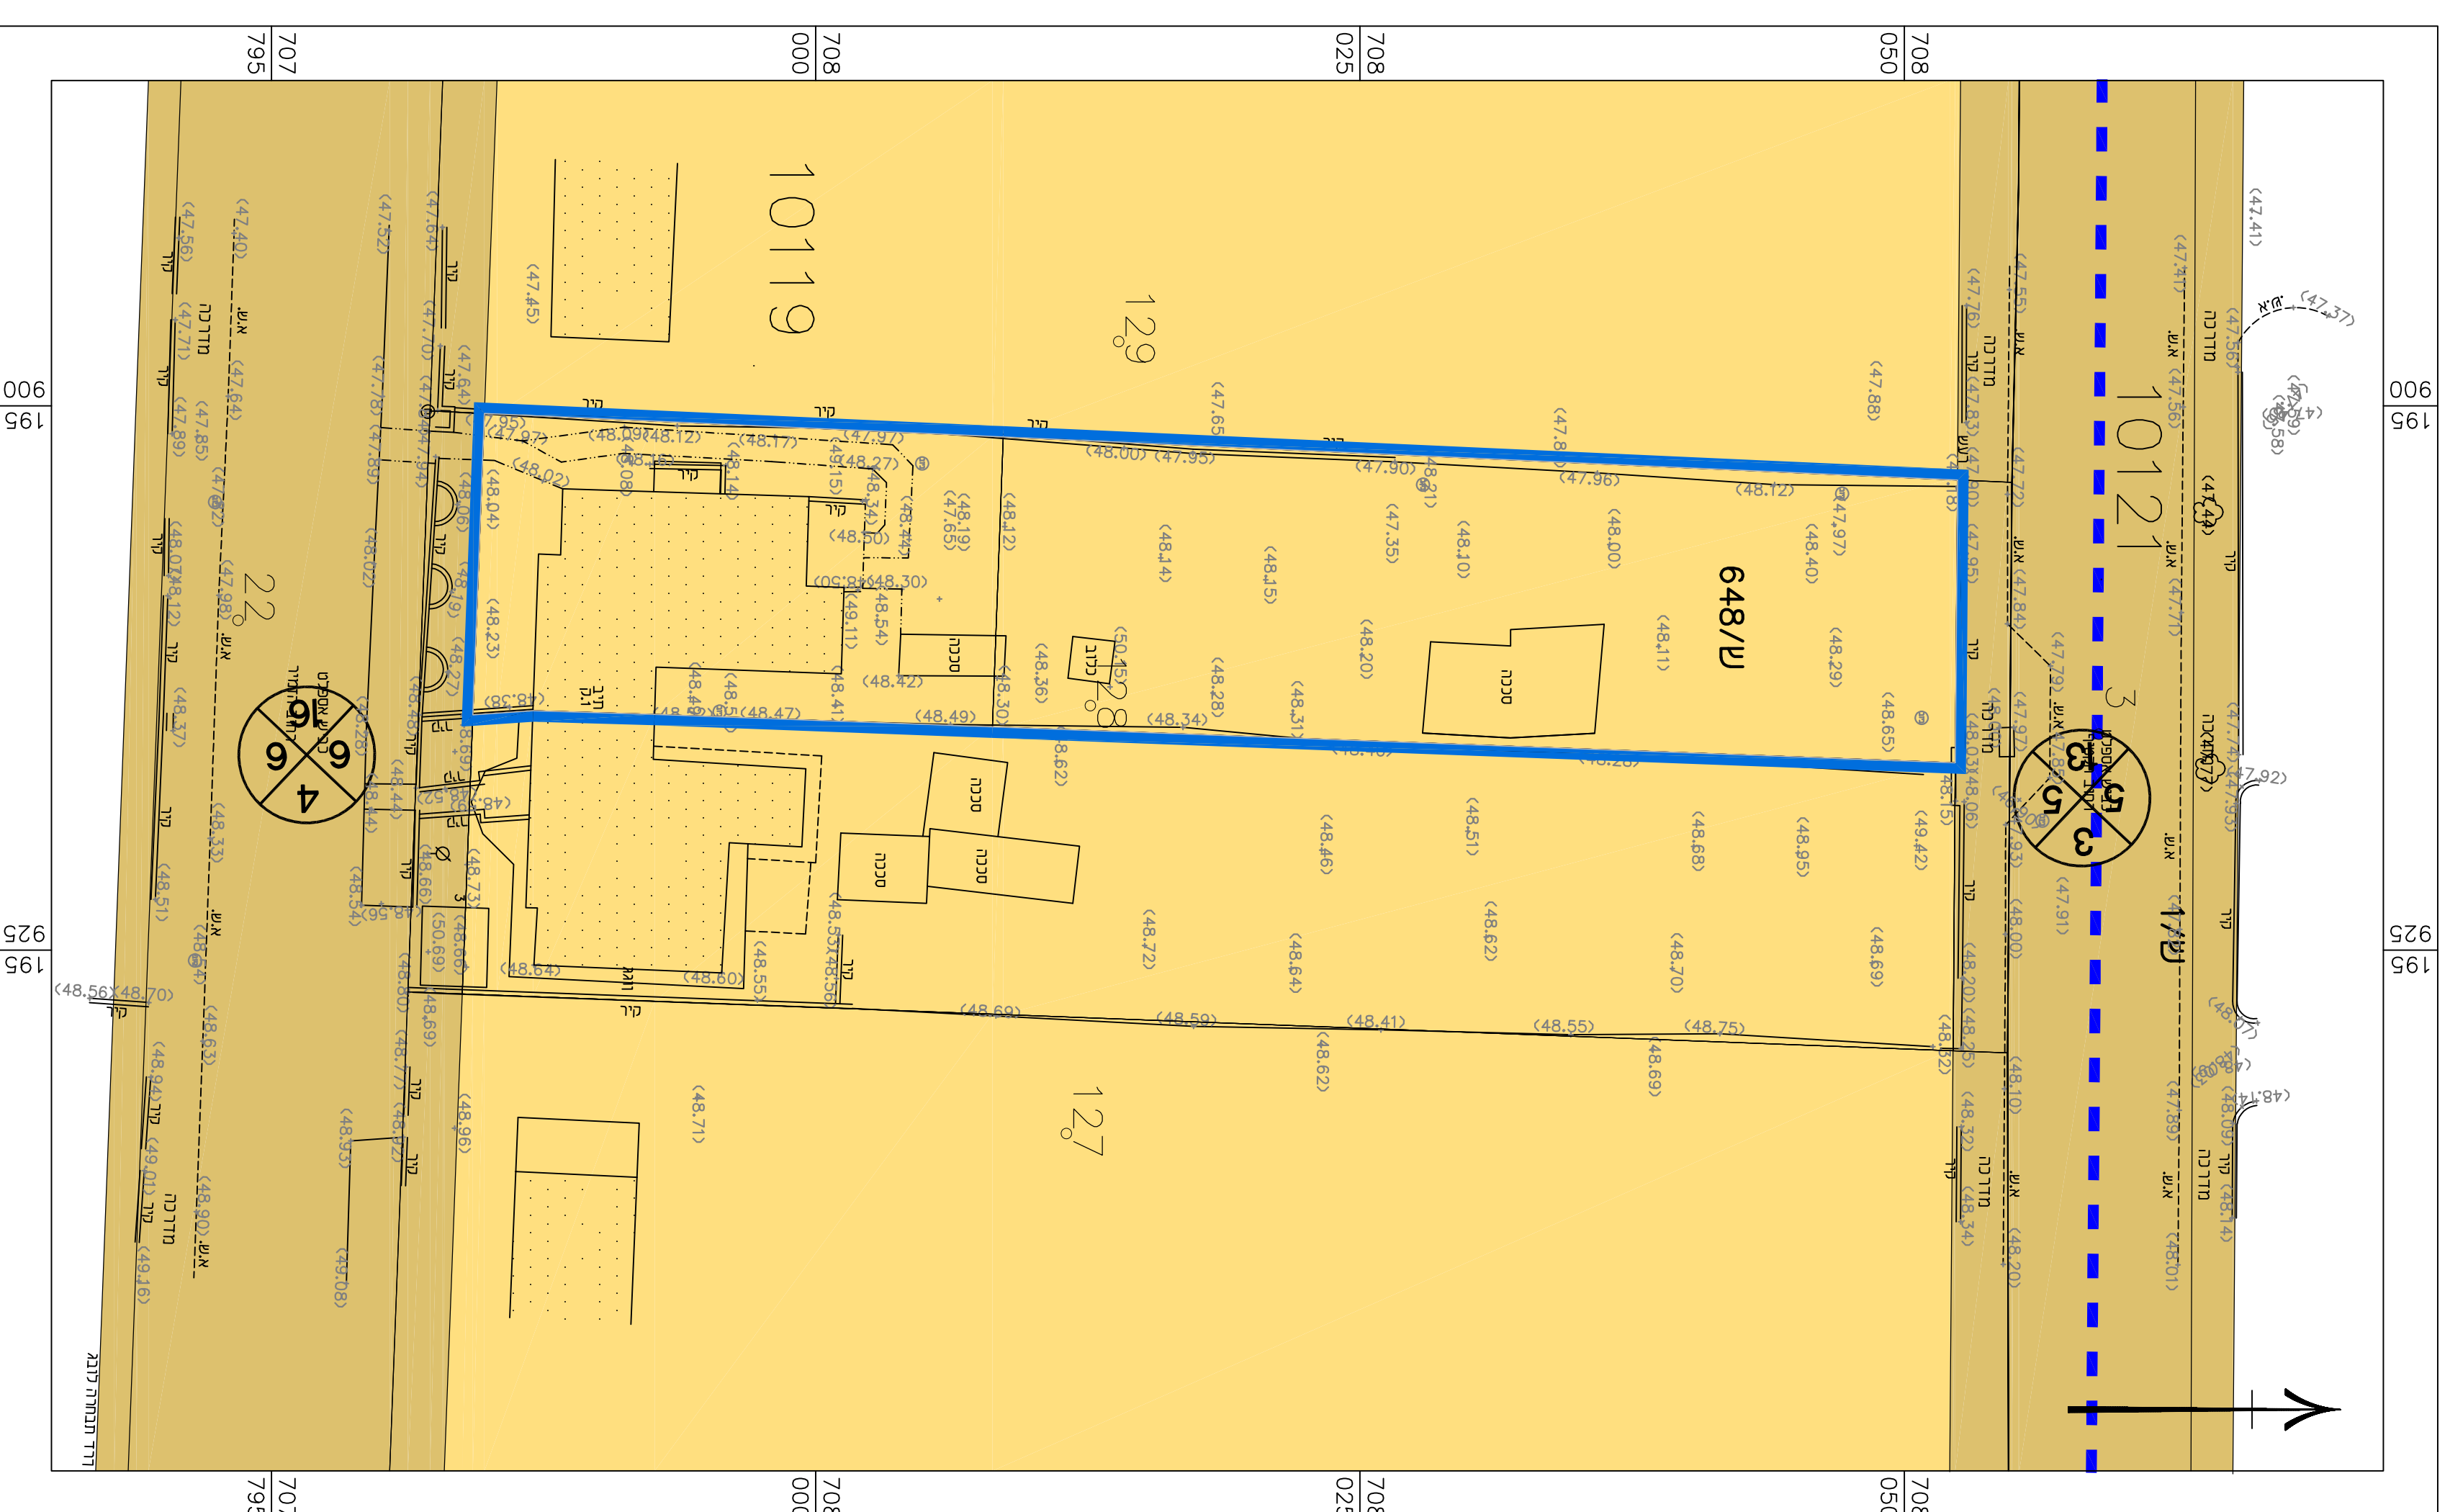

1:250 ק.מ. מארש

מצב מארש

מקרא
מצב מארש

- גבול תכנית
- אזור מוגרס א"ז
- דרך מארש
- גבול תכנית מארש
- מסי תכנית מארש
- מסי הדרך
- קו בנין
- זכות הדרך

• יעד שלא לפי מברא"ת 2006

מצב מארש	
נספח לתכנית מס' 308-0984351	
תוספת יחידות דיור וזכויות בניה	
בדלקה 128 נוש 10119	
גזיון 1 מתוך 1	
תחולה	רקע
תיאור	תאריך עריכת הוספת קני"מ
תכנית	31/05/2021
תכנית	1:250
שם תרשימים	1A.XXX
שם תרשימים	1A.XXX
שם תרשימים	1A.XXX
שמות ודתימות:	
שם: אנת אולצור	שם: נורד
שם: ליד	שם: הוספת

חוק התכנון והבניה, התשכ"ה - 1965
 מחו
 הועדה המחויית החליטה ביום:
 20/07/2022
 לאשר את התוכנית
 25/08/2022
 תאריך י"ר הועדה המחויית