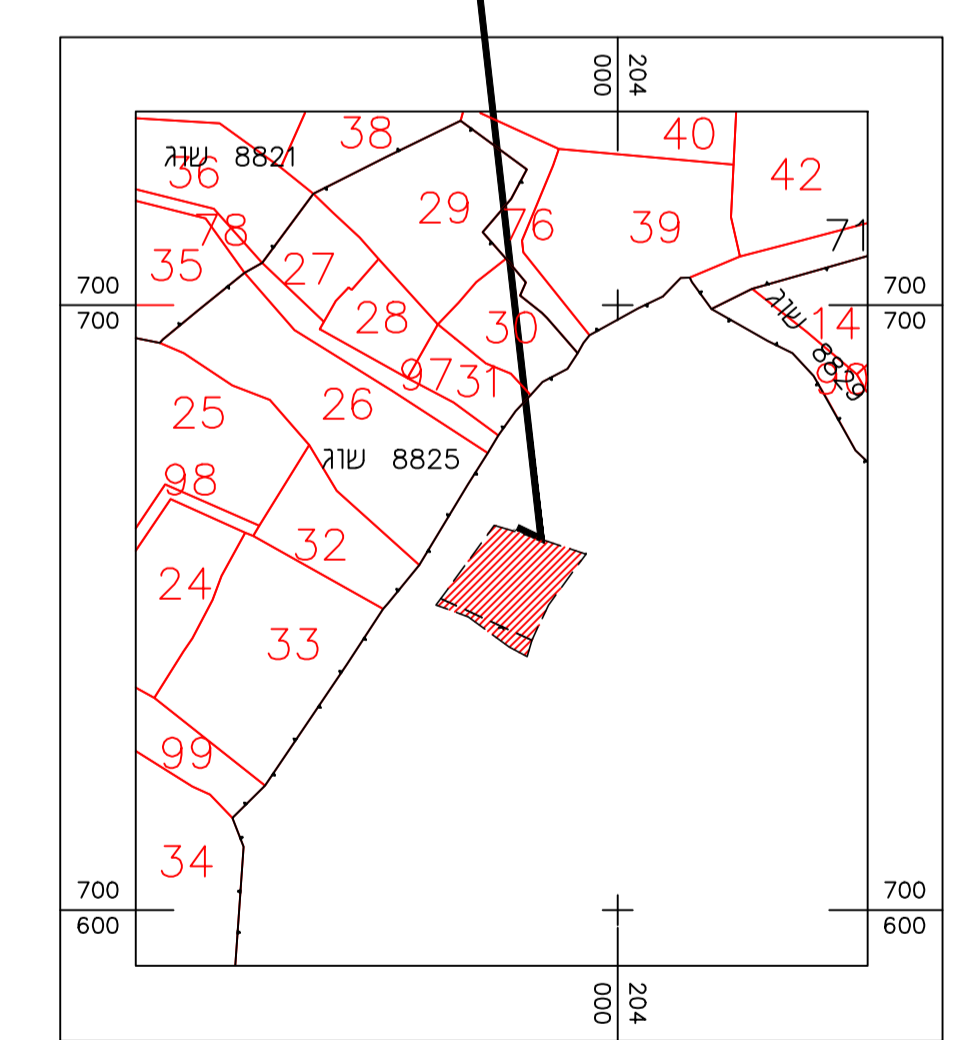

מחוז : חיפה  
 נפה : חדרה  
 מקום : גית  
 גוש : 9102  
 חלקה :  
 מגרש :  
 שטח המגרש 0.242 דונם  
 הוכן ע"י: הבעלים  
 קנה מידה: 1:250

**מצב מאושר** קנ"מ 1 : 250  
 לפי תוכנית ג/1009 + ענ/1052

**מקרא**  
**מצב מאושר**

- גבול התכנית
- מגורים ב'
- שביל
- דרך מאושרת
- גרש 9102
- חלקה
- מגרש
- מספר הדרך
- קו בניין
- רוחב הדרך
- יישוב שא לא לפי תב"ח

**מיקום התוכנית**

תרשים להתמצאות כללית קנ"מ 1:1250

**מיקום התוכנית**

תרשים לסביבה הקרובה קנ"מ 1 : 2500

**מצב מאושר**

נספח לתכנית 354-0927269

שינוי מיקום שביל בשטח  
 בנוי צפוף

גליון 1 מתוך 1

תחולה	רקע
תיאור	
תאריך עריכת	01/12/2020
קנ"מ	1:250
שם תרשים	
שם תרשים	
שם תרשים	
עורך הנספח	שם: פארוק גרה תאריך: פארוק גרה