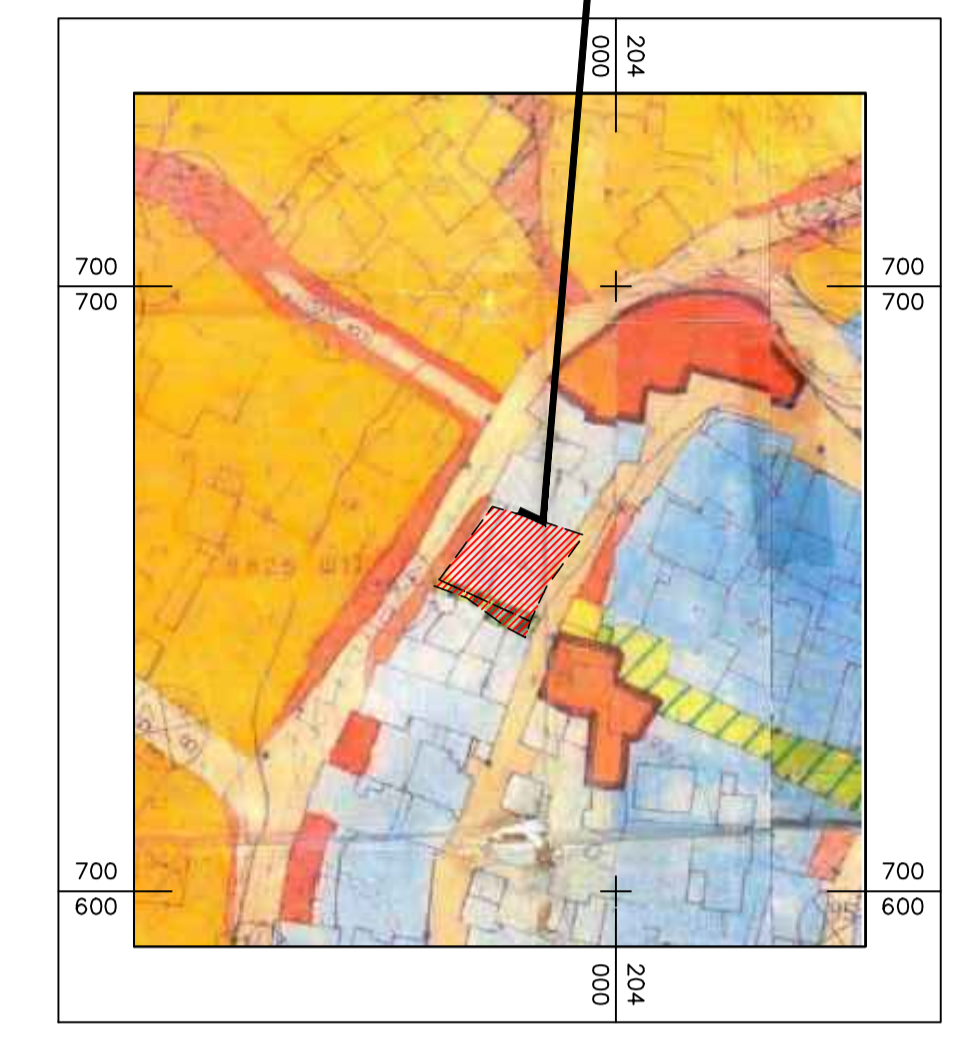

מחוז : חיפה  
 נפה : חדרה  
 מקום : גית  
 גוש : 9102  
 חלקה :  
 מגרש :  
 שטח המגרש 0.242 דונם  
 הוכן ע"י: הבעלים  
 קנה מידה: 1:250

**מצב מאושר** קנ"מ 1 : 250  
 לפי תוכנית ג/1009 + ענ/1052

**מקרא**  
**מצב מאושר**

- גבול התכנית
- מגורים ב'
- שביל
- דרך מאושרת
- גרש 9102
- חלקה
- מגרש
- מספר הדרך
- קו בניין
- רוחב הדרך
- יישוב שא לא לפי תב"ח

**מיקום התוכנית**

תרשים להתמצאות כללית קנ"מ 1:1250

**מיקום התוכנית**

תרשים לסביבה הקרובה קנ"מ 1 : 2500

**מצב מאושר**

נספח לתכנית 354-0927269

שינוי מיקום שביל בשטח  
 בנוי צפוף

גליון 1 מתוך 1

תחולה	רקע
תיאור	
תאריך עריכת	01/12/2020
קנ"מ	1:250
שם תרשים	
שם תרשים	
שם תרשים	
עורך הנספח	שם: פארוק גרה תאריך: פארוק גרה