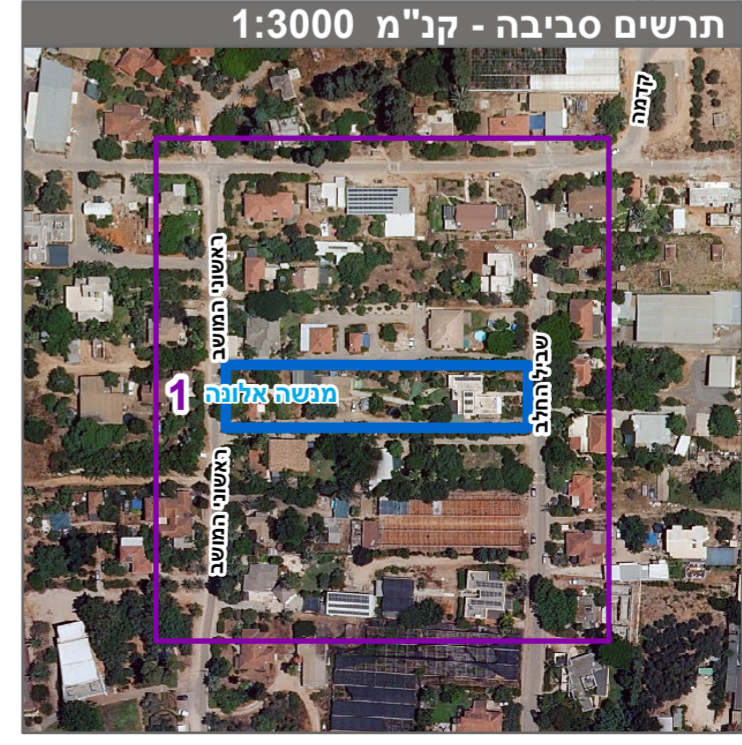

מקרא

מגורים בישוב כפרי

קרקע חקלאית

דרך מאושרת

הנחיות מיוחדות

קו-בנין

להריסה

מידות

חוק התכנון והבניה, התשכ"ה - 1965
תכנית מתאר מקומית

מס' 351-1134303

עין עירון נחלה 52 מ/מק/191

תשריט מצב מוצע	
גיליון 1 מתוך 1	
מחוז	חיפה
מרחב תכנון מקומי	מנשה-אלונה
רשות מקומית	מנשה
ישוב	עין עירון
תכנית בסמכות	מקומית
איחוד וחלוקה	ללא איחוד וחלוקה
היתרים או הרשאות	תכנית שמכונה ניתן להוציא היתרים או הרשאות
מונה תדפיס התשריט	8
מועד הפקה	21/03/2024
שטח התכנית	3.001 דונם קנה מידה 1:500

* הרישום המלא מפורט בהוראות התכנית / בהודעה שפורסמה באתר הרשומות וברשומות הרגי מוצגת בזאת כי המפה הטופוגרפית/המצבית המהווה רקע לתכנית זו, נערכה על ידי ביום 20/08/2022 והיא הוכנה לפי הוראות טוהל מבל"ת ובהתאם להוראות החוק ולתקנות המודדים שבתוקף. דיוק הקו הכחול והקדסטרו: קו כחול (בלבד) ברמה אנליטית