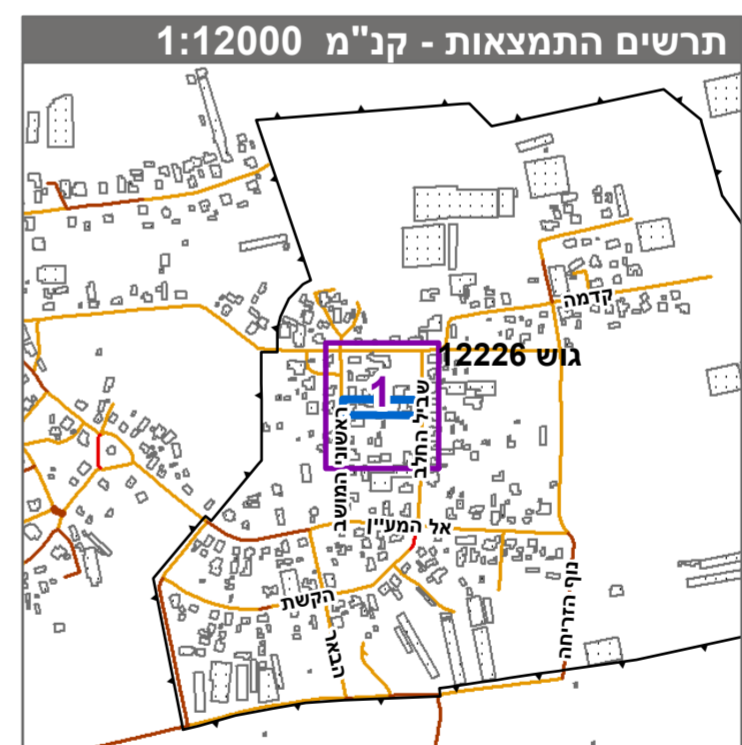

חוק התכנון והבניה, התשכ"ה - 1965
תכנית מתאר מקומית

מס' 351-1134303

עין עירון נחלה 52 מ/מק/191

תשריט מצב מוצע	
גיליון 1 מתוך 1	
מחוז	חיפה
מרחב תכנון מקומי	מנשה-אלונה
רשות מקומית	מנשה
ישוב	עין עירון
תכנית בסמכות	מקומית
איחוד וחלוקה	ללא איחוד וחלוקה
היתרים או הרשאות	תכנית שמכונה ניתן להוציא היתרים או הרשאות
מונה תדפיס התשריט	8
מועד הפקה	21/03/2024
שטח התכנית	3.001 דונם קנה מידה 1:500