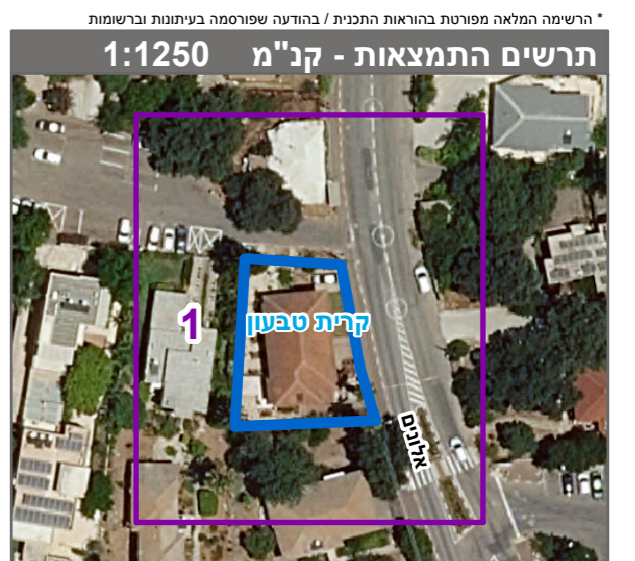

מקרא

תא שטח ומספרו	1	גבול התכנית	גוש 1234
מספר הדרך	2	גבול גוש ומספרו	5
קווי בנין	3	גבול חלקה ומספרה	
חומב הדרך	4		

- מגורים, מסחר ותעסוקה
- קו-בנין
- מידות
- עץ/עצים לשימור

אישורים בתכנית מס' 306-1158070

1176	ג'ורג' חזאן
מספר רישון	שם המודד
תאריך	חתימה

חוק התכנון והבניה, התשכ"ה - 1965
תכנית מתאר מקומית
מס' 306-1158070

קרית טבעון - אלונים 1

תשריט מצב מוצע גיליון 1 מתוך 1

מחוז	חיפה
מרחב תכנון מקומי	קרית טבעון
רשות מקומית	קרית טבעון
ישוב	קרית טבעון
תכנית בסמכות	מקומית
איחוד וחלוקה	ללא איחוד וחלוקה
היתרים או הרשאות	תכנית שמכוחה ניתן להציא היתרים או הרשאות
מונה תדפיס התשריט	12
מועד הפיקה	04/04/2024
שטח התכנית	דונם 0.519 קנה מידה 1:250

שמות*

מגיש תכנית	משה בוקובזא
עורך ראשי	ערוץ תבל
יזם	משה בוקובזא

טבלת גושים וחלקות*

מספר גוש	מספר חלקה	מספר חלקות
10478	161	48
10590	48	

שנת צילום אוויר: 2019