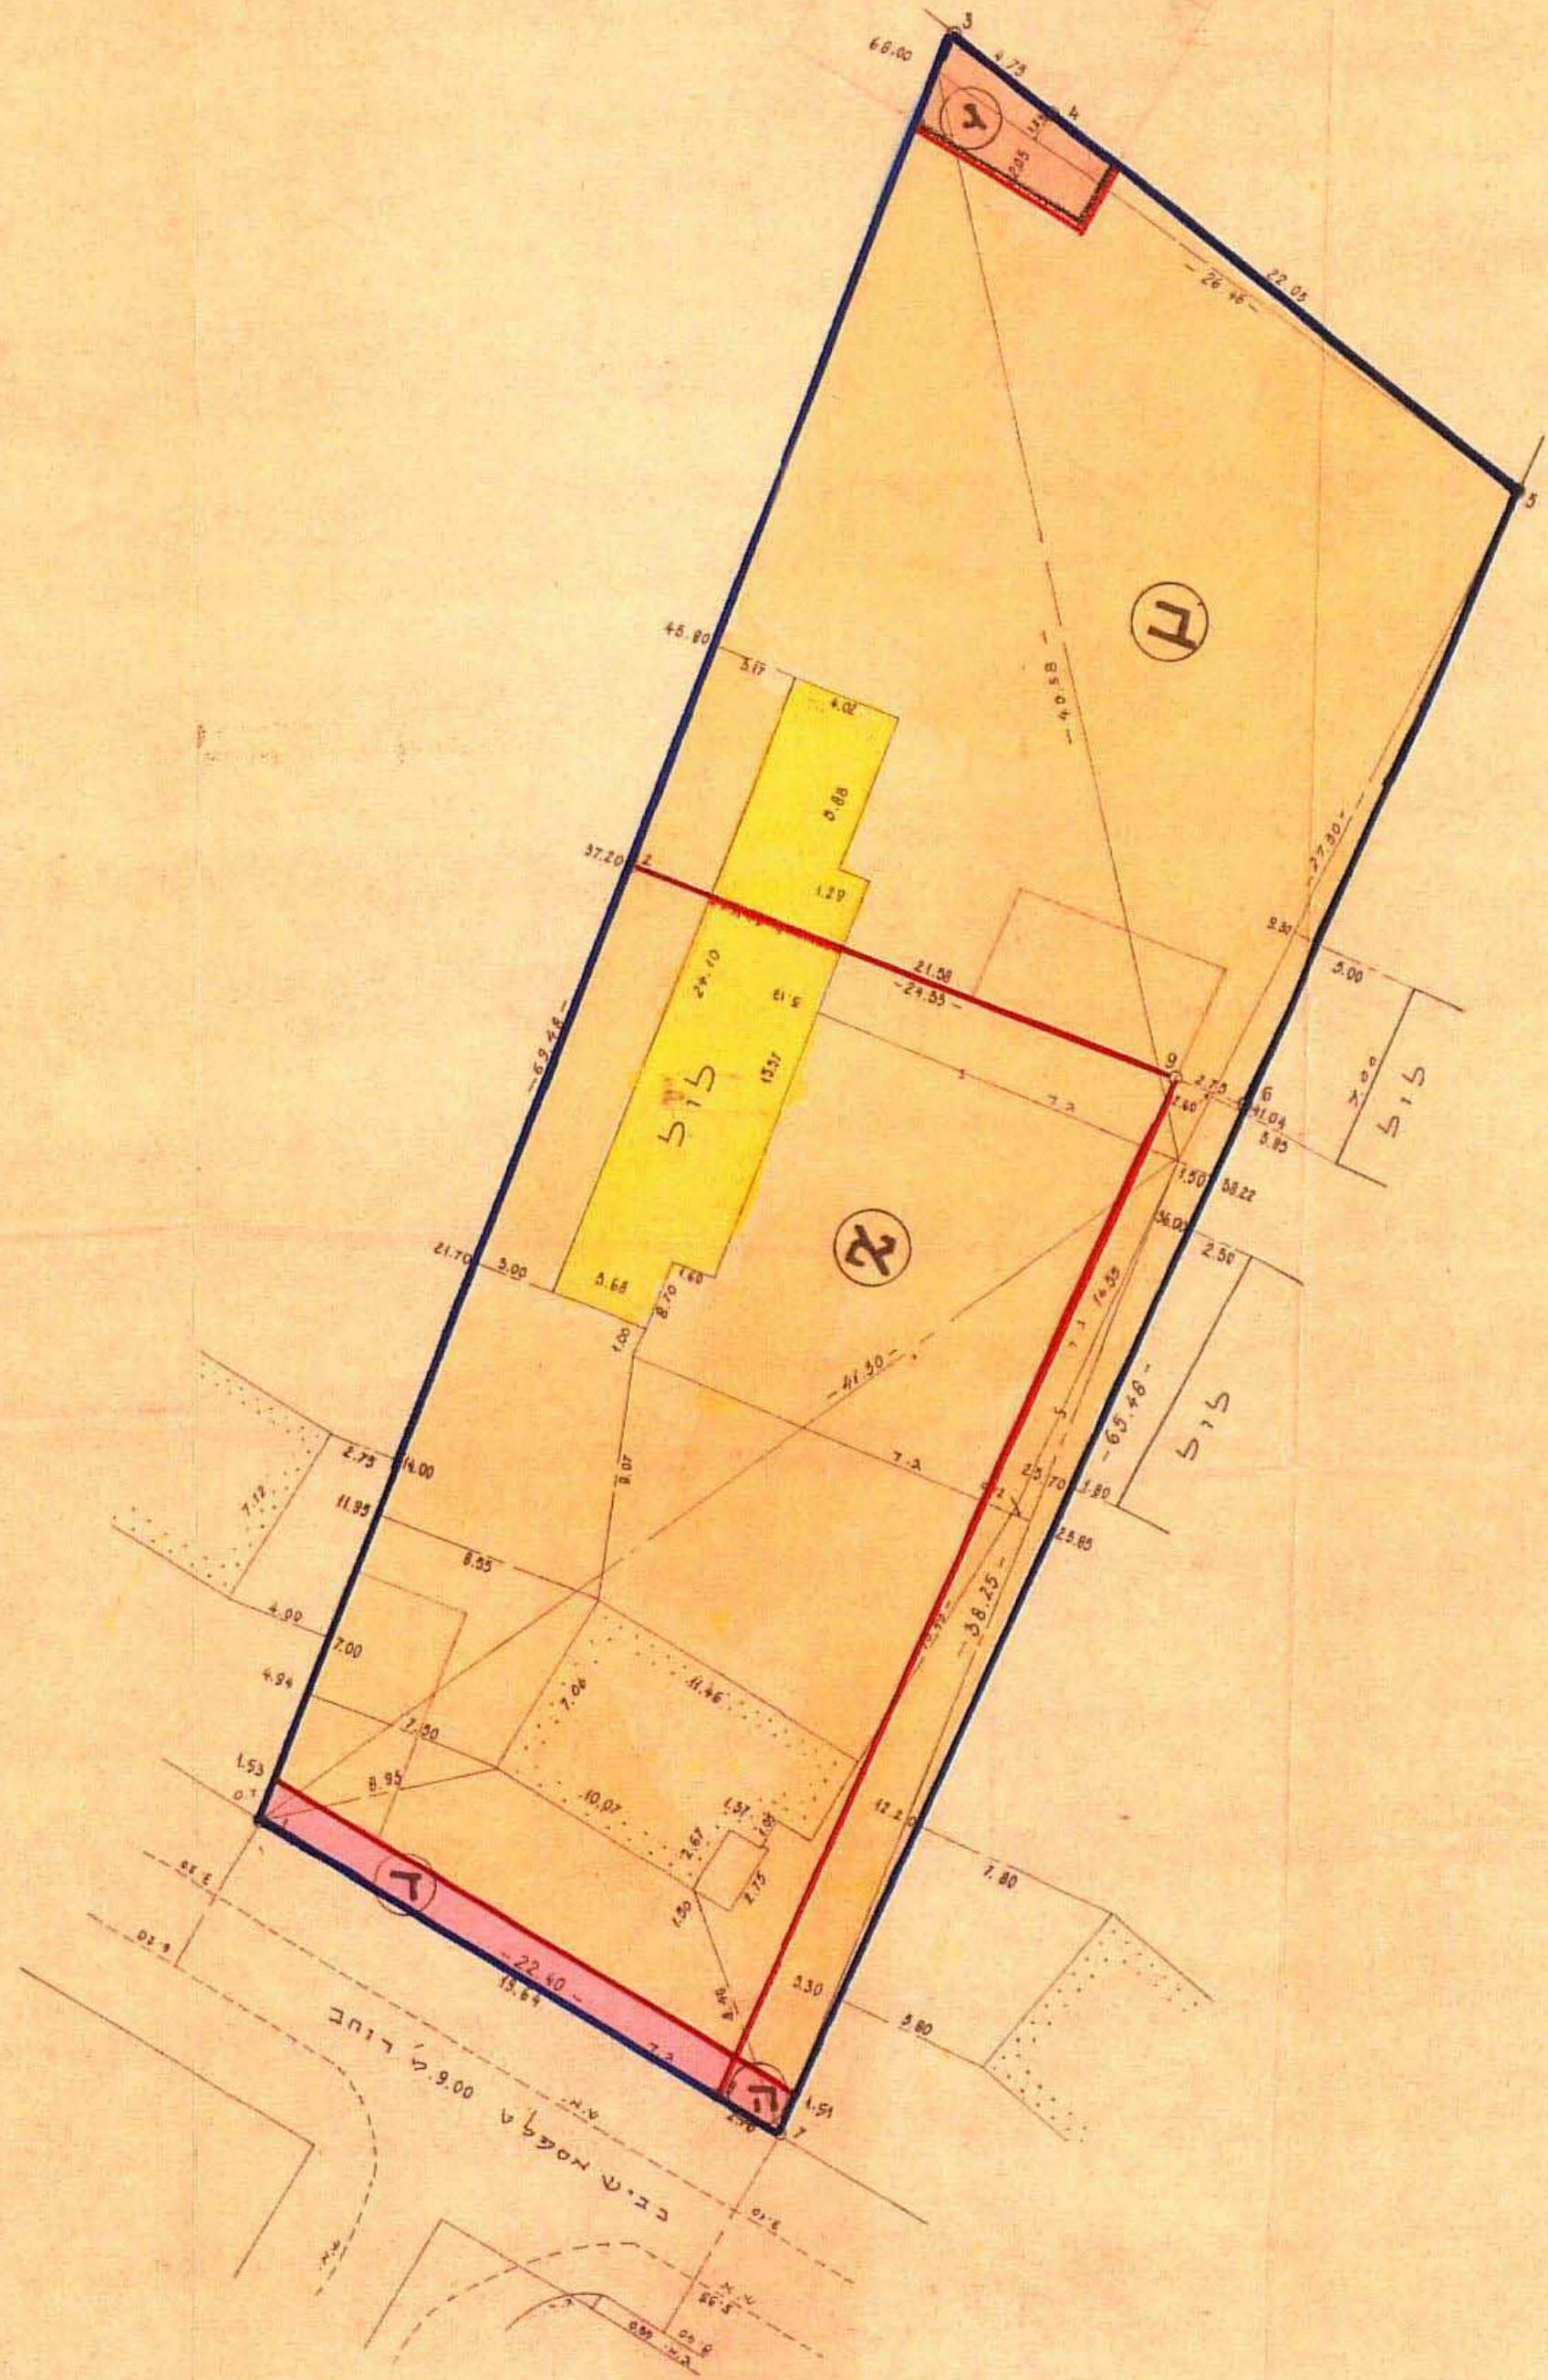

מרחב תכנון מקומי מטה - יהודה

תכנית עיר מעודטת
 שנוי לתכנית מתאר י"ג/116
 גוש 30316 חלקה 21
 במוצא עילית, מחוז ירושלים

מקרא:

- גבול תכנית
- אזור מגורים
- שטח לבנין עבור
- החבת דרך
- גבול מוצא של חלקה
- הריעה

לוח שטחים

מס חלקה	מס חלקות משנה סולעיות	השטח י.ד.
	א	0.782
	ב	0.788
	ג	0.021
	ד	0.030
	ה	0.004
21		1.625

יעקב סומך מודד מוסמך
 מוצא עילית
 24.6.1973

לא לצרכי רשום!

משרד השנים
חוק התכנון והבניה תשכ"ה-1965

משרד השנים
 ירושלים

מס' תכנית: 116/ג
 מס' חלקה: 21
 מס' חלקות משנה סולעיות: א, ב, ג, ד, ה

תאריך: 17.12.74
 יושב ראש הוועדה: [Signature]

החלטת הוועדה: [Text]

מס' מנהל כללי: [Text]