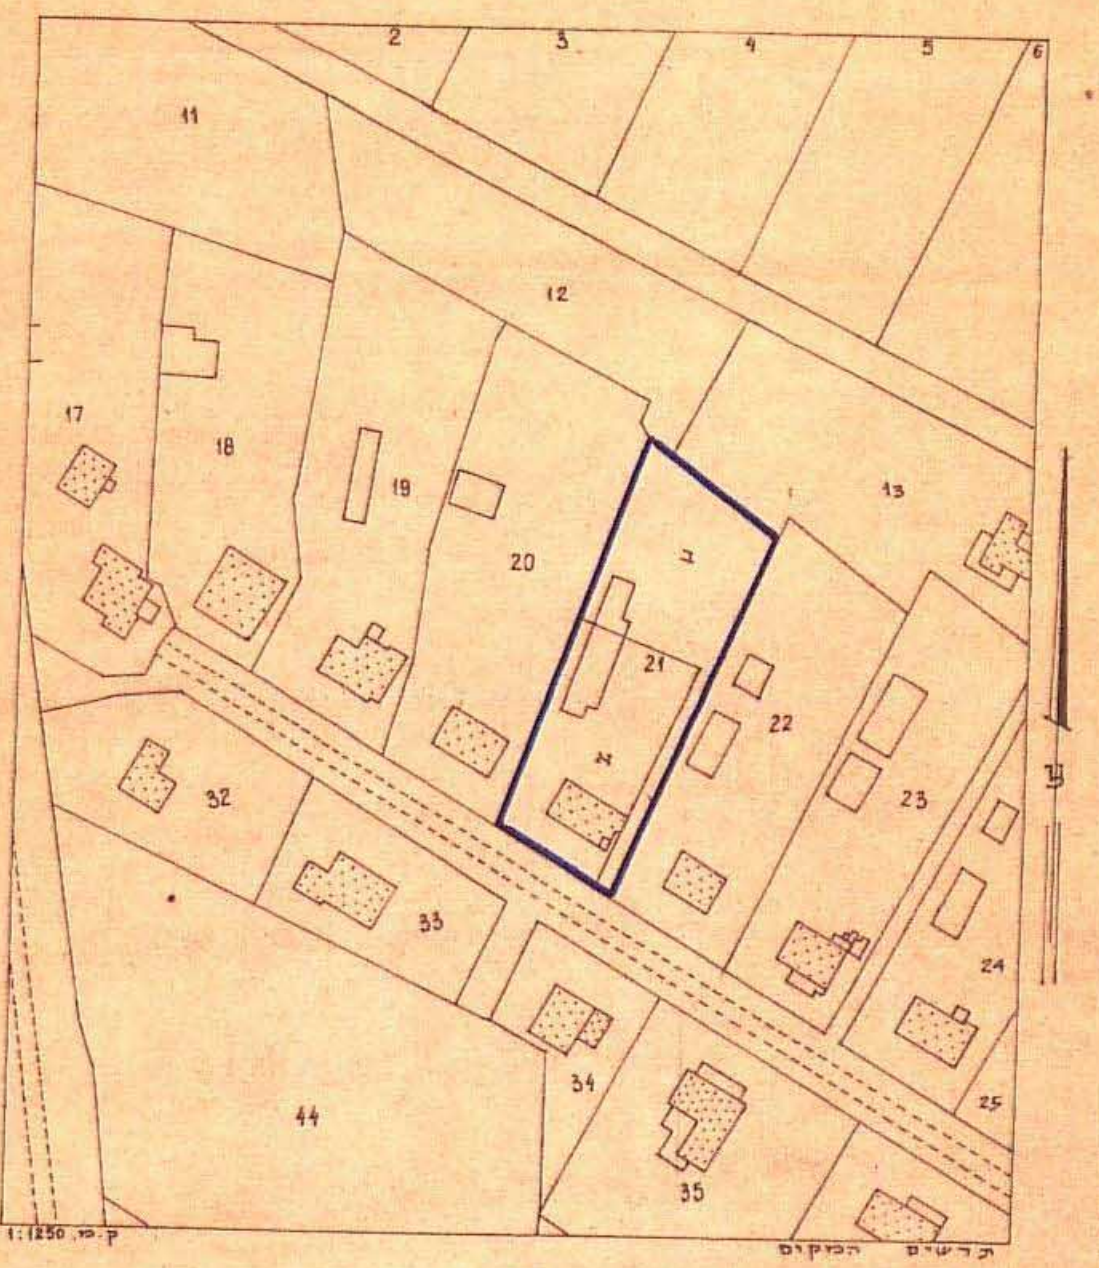

מרחב תכנון מקומי מטה - יהודה

תכנית עיר מעודטת
 שנוי לתכנית מתאר י"ג/116
 גוש 30316 חלקה 21
 במוצא עילית, מחוז ירושלים

מקרא:

- גבול תכנית
- אזור מגורים
- שטח לבנין עבור
- החבת דרך
- גבול מוצא של חלקה
- הריעה

לוח שטחים

מס חלקה	מס חלקות משנה סולעיות	השטח י.ד.
	א	0.782
	ב	0.788
	ג	0.021
	ד	0.030
	ה	0.004
21		1.625

יעקב סומך מודד מוסמך
 מוצא עילית
 24.6.1973

לא לצרכי רשום!

משרד השנים
חוק התכנון והבניה תשכ"ה-1965

משרד השנים
 ירושלים

מס' תכנית: 116/ג
 מס' חלקה: 21
 מס' חלקות משנה סולעיות: א, ב, ג, ד, ה

תאריך: 17.12.74
 יושב ראש הוועדה: [Signature]

החלטת הוועדה: [Text]

מס' מנהל כללי: [Text]