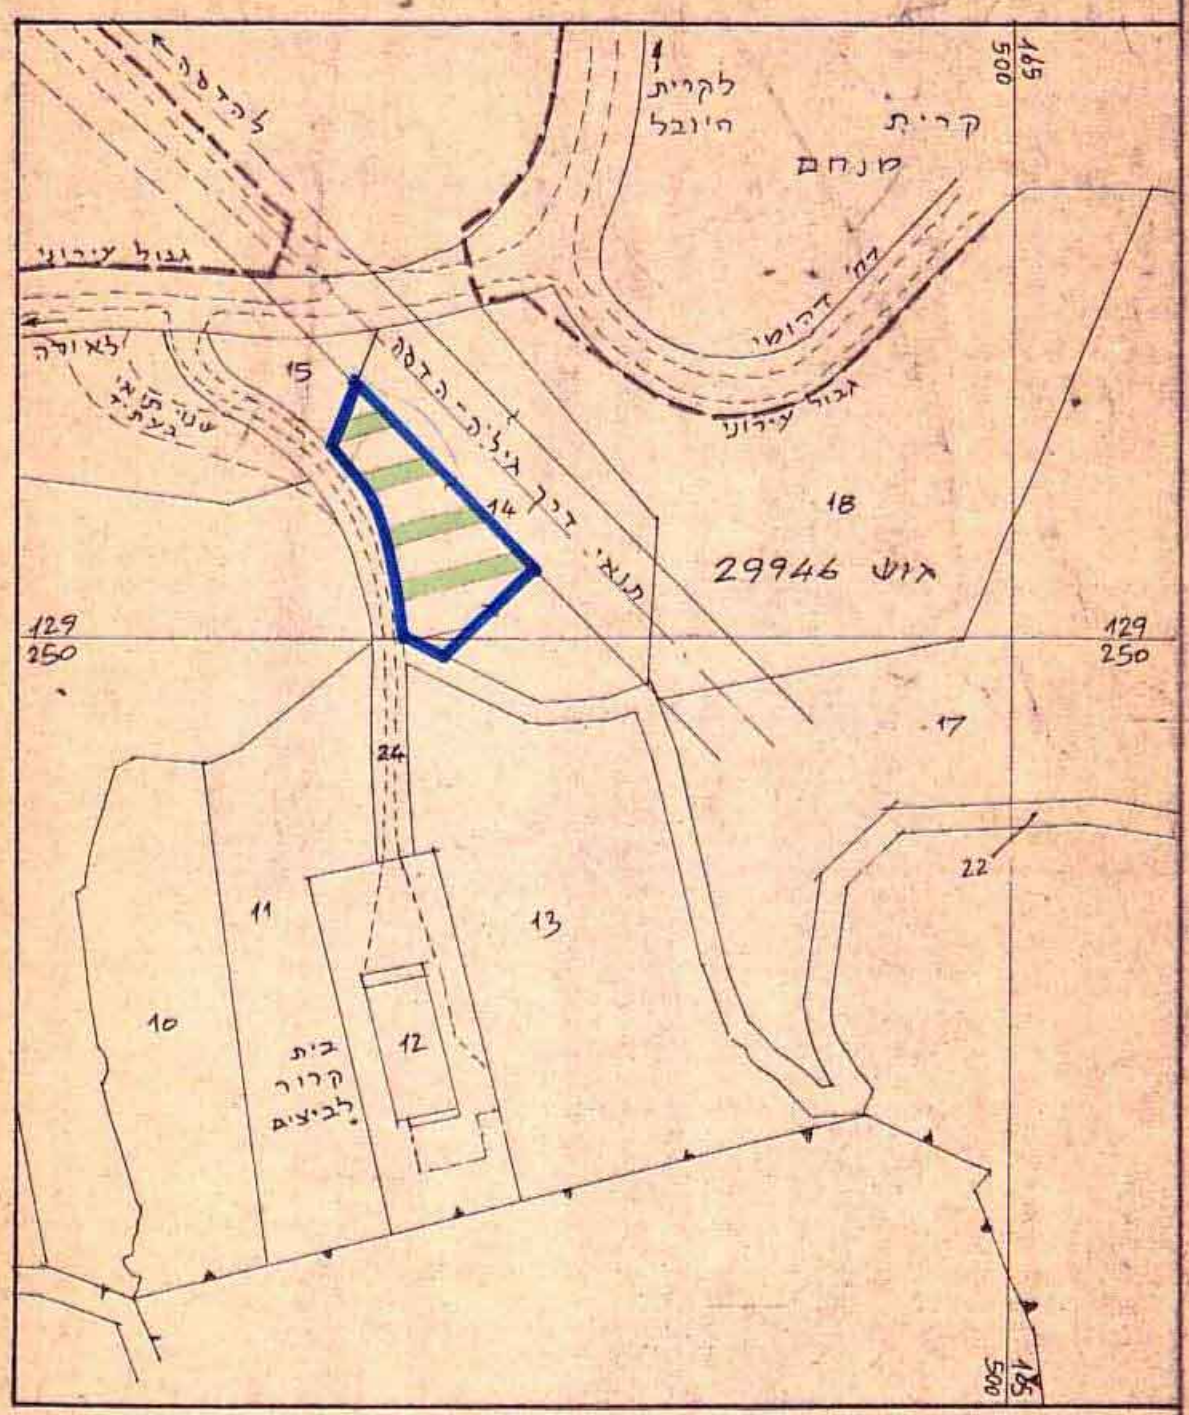

מרחב תכנון מקומי - מטה יהודה

תכנית מס' מ"י/485

שינוי תכנית מתאר מקומית

תשריט

ק.מ. 1:500

פני מחוז ירושלים
 2. דו היבנית תשס"ה-1965
 אשר תכנית

מקרא:

-  גבול התכנית
-  איזור קלאי א'
-  תחנת תדלוק
-  שלח פתוח לגינון וטעינות

הועדה המקומית לתכנון ולבניה
 מרחב מטה יהודה
 גוש 2946
 תיק מס' 485/מ"י

הועדה המקומית לתכנון ולבניה
 מרחב מטה יהודה
 גוש 2946
 תיק מס' 485/מ"י

הועדה המקומית לתכנון ולבניה
 מרחב מטה יהודה
 גוש 2946
 תיק מס' 485/מ"י

תלשים הסביבה - מלב ק"מ
 ק.מ. 1:2500

המודד:
 מ. אלשיך מידד מס' 523415
 רא' טולמן 24 אל' 523415
 רשיון מס' 196
 8.8.1983

המיתכנן:
 המ' התכנית של
 ת.ה. 1834
 תל-אביב.