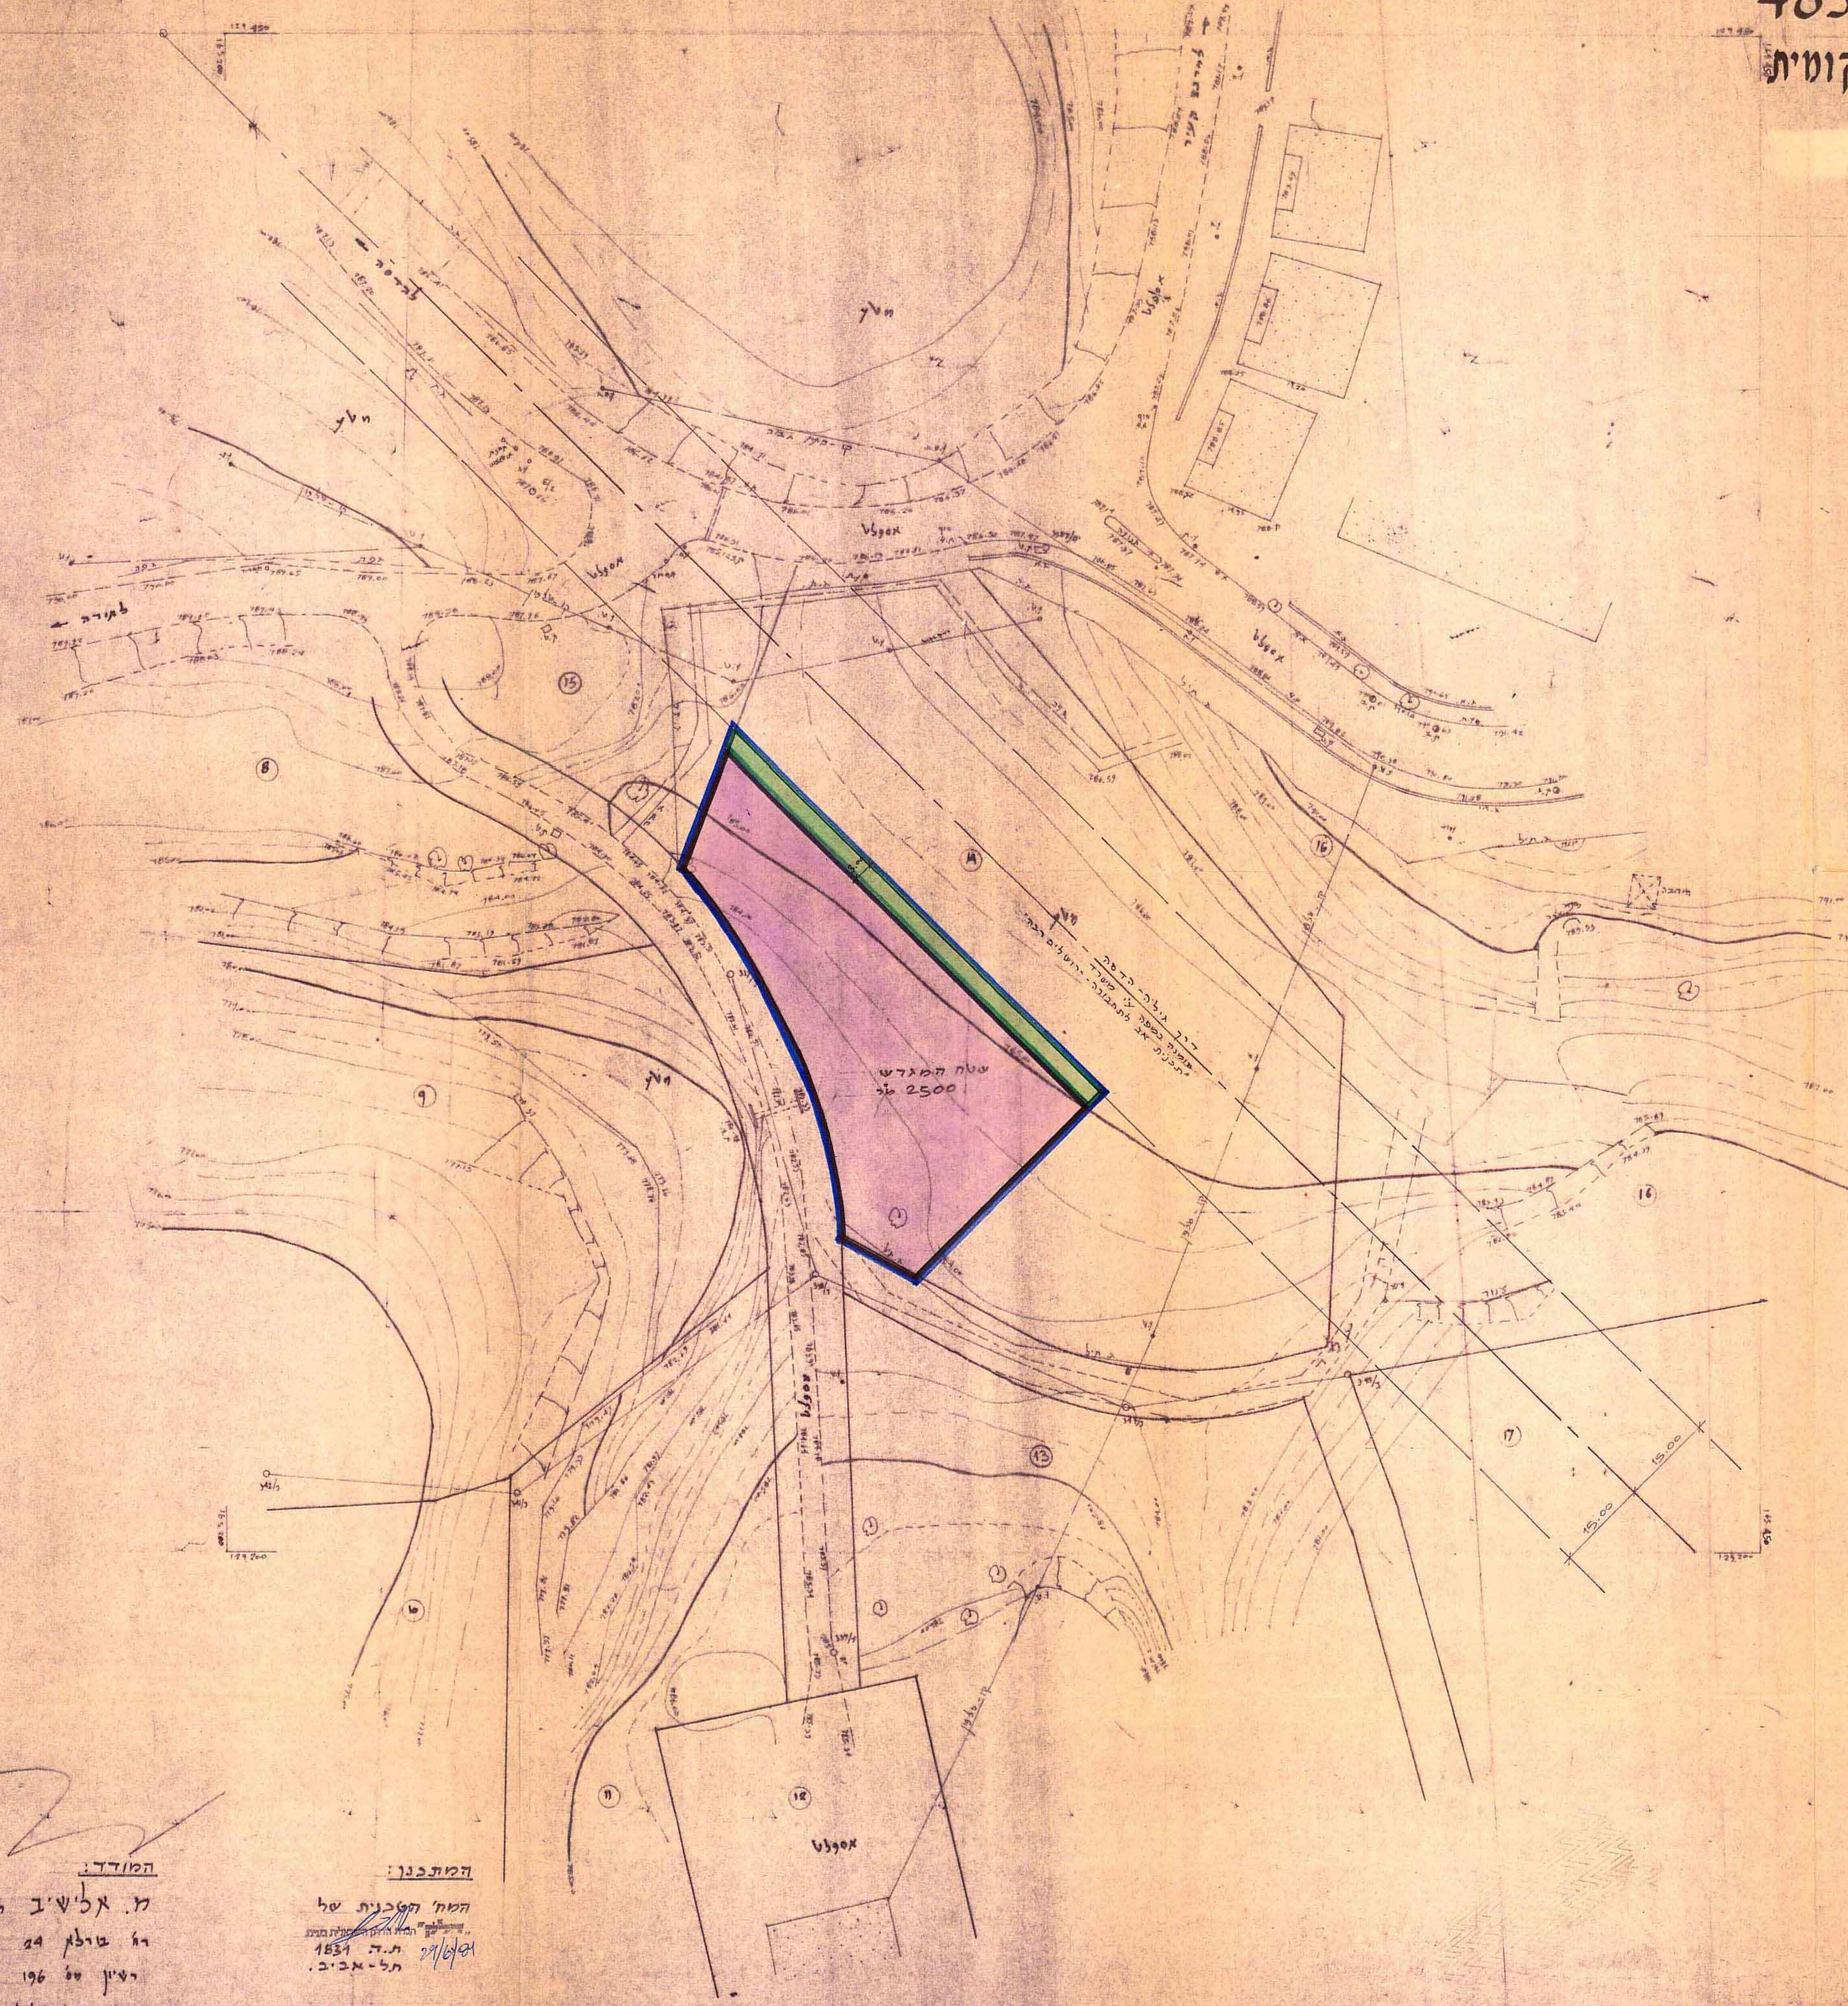

מרחב תכנון מקומי - מטה יהודה

תכנית מס' מ"י/485

שינוי תכנית מתאר מקומית

תשריט

ק.מ. 1:500

פני מחוז ירושלים
2. דו היבנית תשס"ה-1965
אשר תכנית

מקרא:

- גבול התכנית
- איזור קלאי א'
- תחנת תדלוק
- שלח פתוח לגינון וטעינות

הועדה המקומית לתכנון ולבניה
מרחב מטה יהודה
גוש 2946
תיק מס' 485/מ"י

הועדה המקומית לתכנון ולבניה
מרחב מטה יהודה
גוש 2946
תיק מס' 485/מ"י

הועדה המקומית לתכנון ולבניה
מרחב מטה יהודה
גוש 2946
תיק מס' 485/מ"י

תלשים הסביבה - מלב ק"מ
ק.מ. 1:2500

המודד:
מ. אלשיך מידד מס' 523415
רא' טולמן 24 אל' 523415
רשיון מס' 196
8.8.1983

המיתכנן:
המ' התכנית של
ת.ה. 1834
תל-אביב.