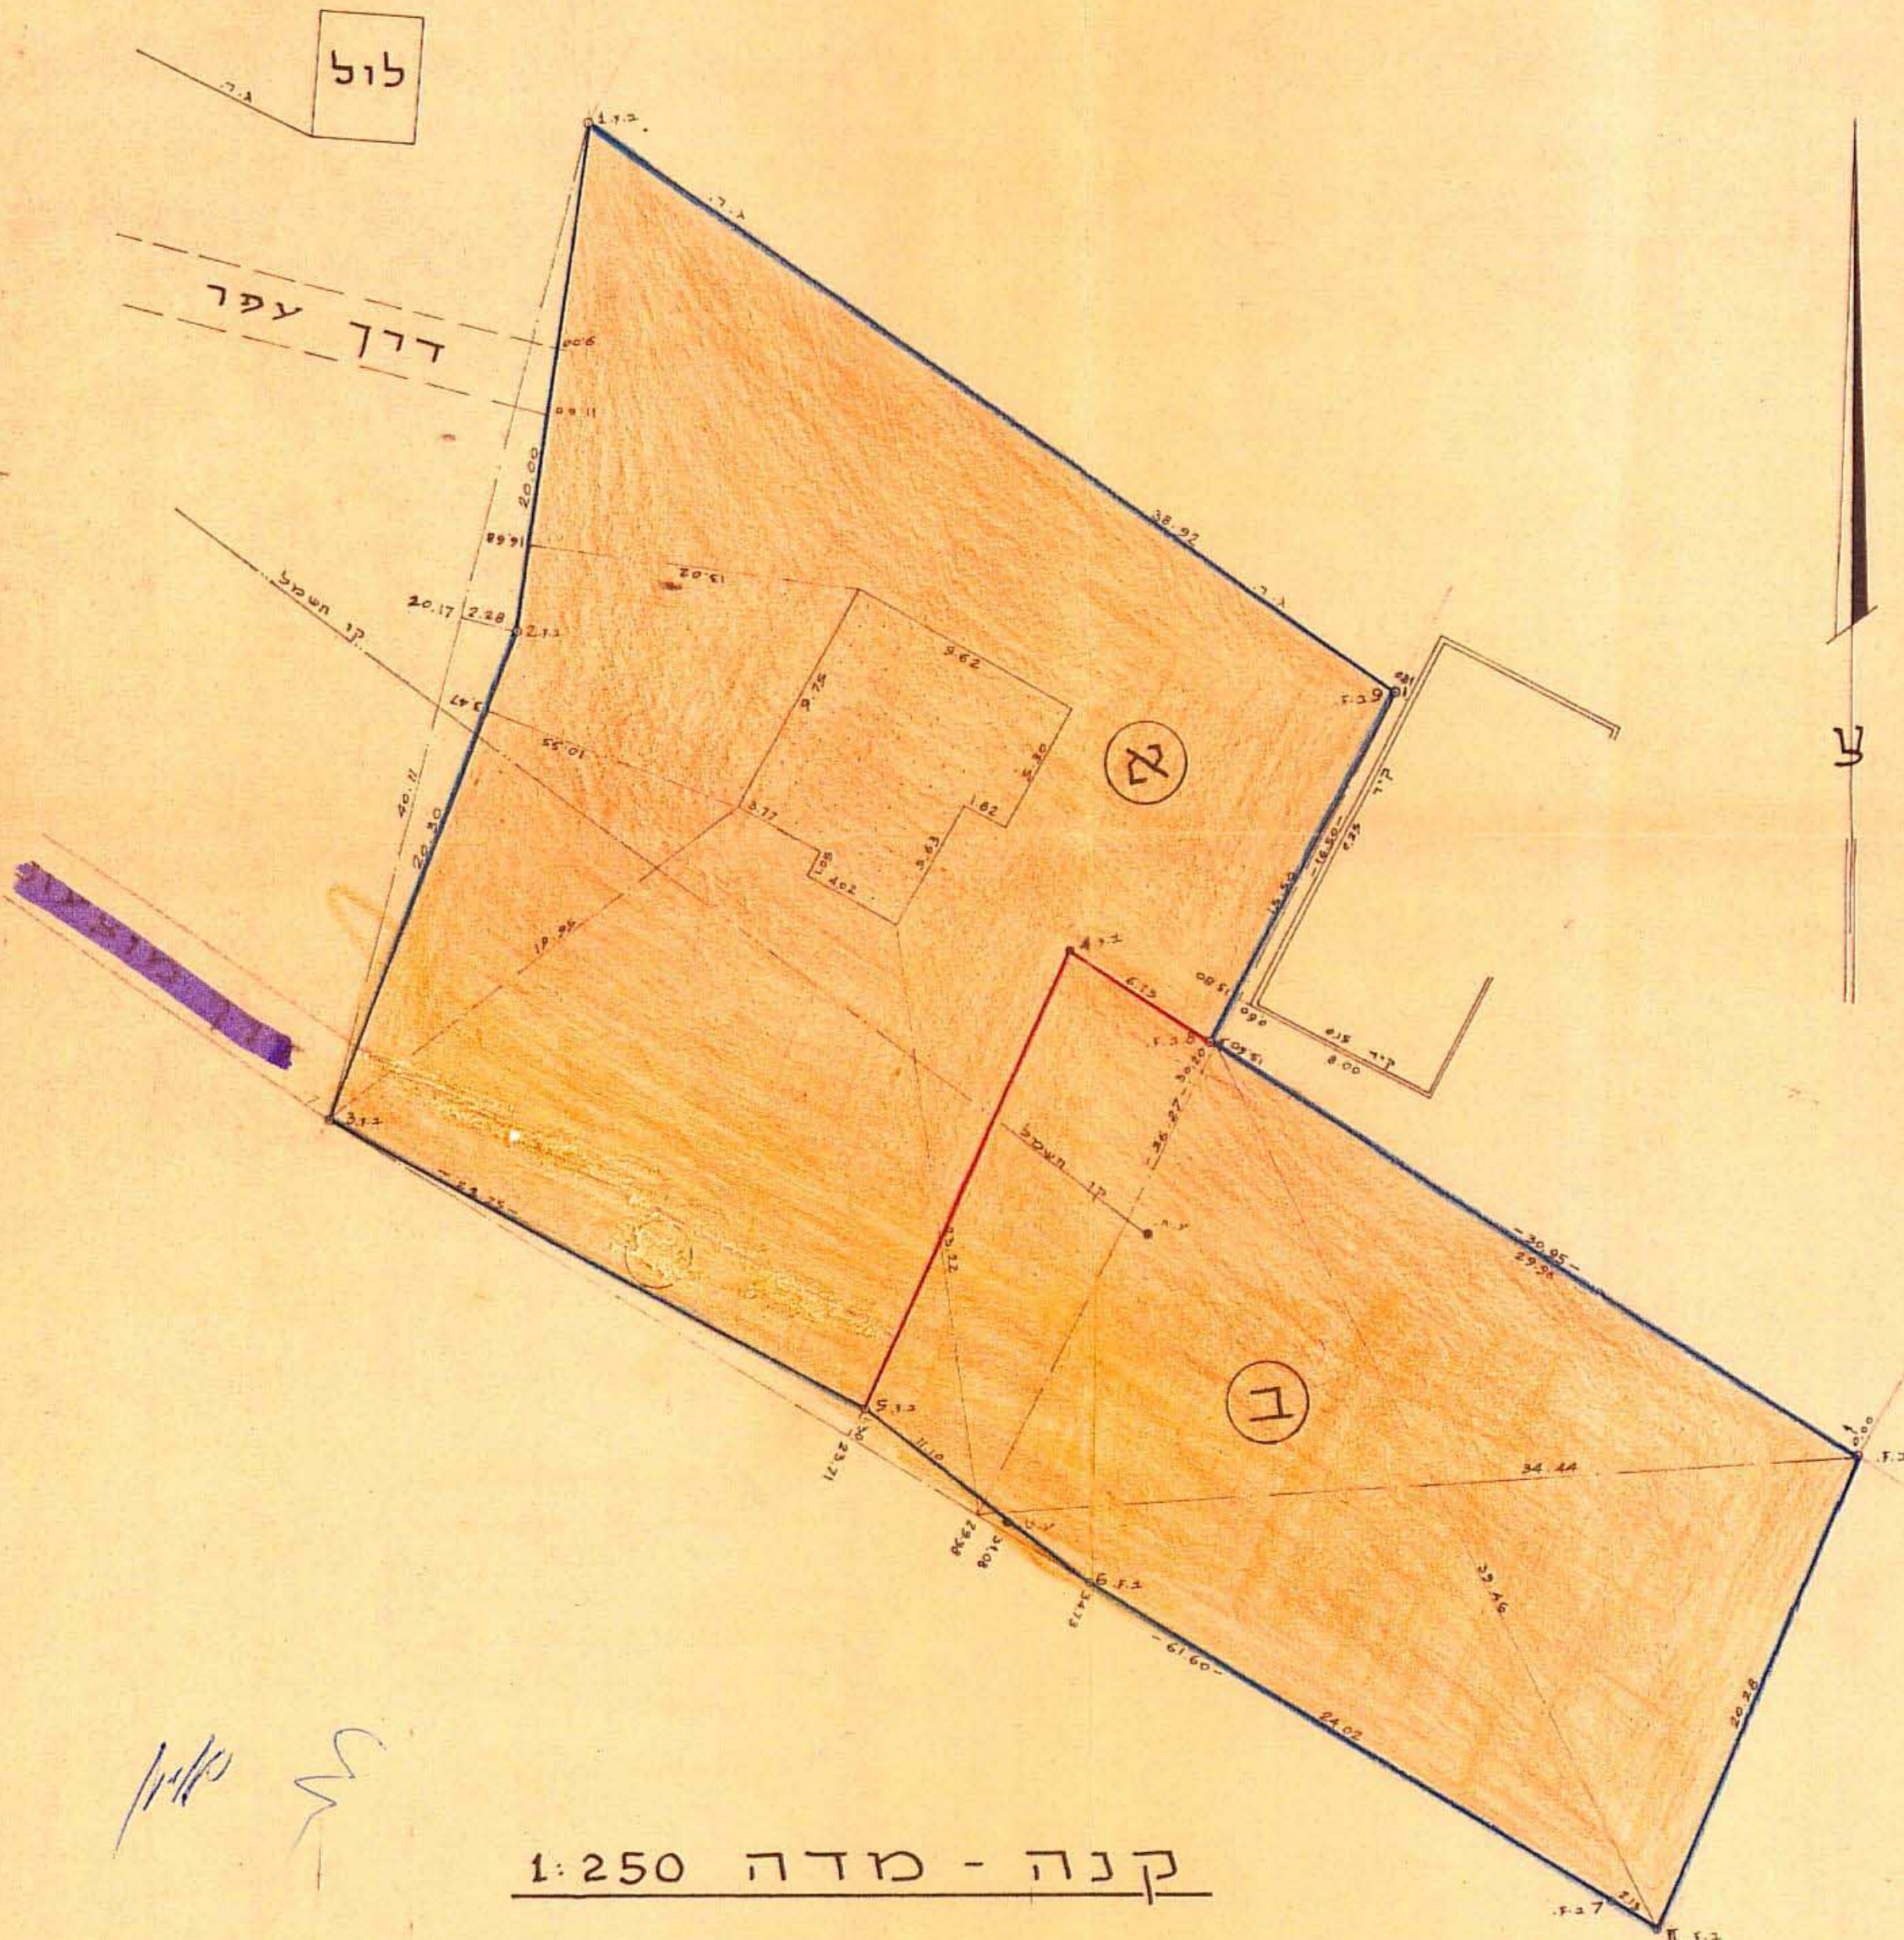

מרחב תכנון מקומי מטה - יהודה

תכנית עיר מפורטת מ' 202/202
 שנוי לתכנית מתאר י'ג/116
 גוש 30316 חלקה 41
 במוצא עילית, נפת ירושלים, מחוז ירושלים

מחוז : ירושלים
 נפה : ירושלים
 עיר : ירושלים
 מקום : מוצא-עילית
 גוש : 30316 חלקה : 41

מקרא :

-  גבול תכנית
-  אזור סגורים
-  דרך מוצעת
-  גבול סופע של חלקה

לוח שטחים

מס' חלקה	מס' חקיקת משנה מוצעות	השטח במ"ר
	א	1.006
	ב	0.750
	ג	0.072
41		1.828

הועדה המקומית לבניה ולתכנון ערים
 מטה - יהודה
 תכנית 202/202 מס' 202/202
 הועדה המקומית בשיבתה ה' 99
 מיום 2.7.72
 החליטה להסכים את
 התכנית המוצעת לעיל.
 יושב ראש הועדה
 מהנדס