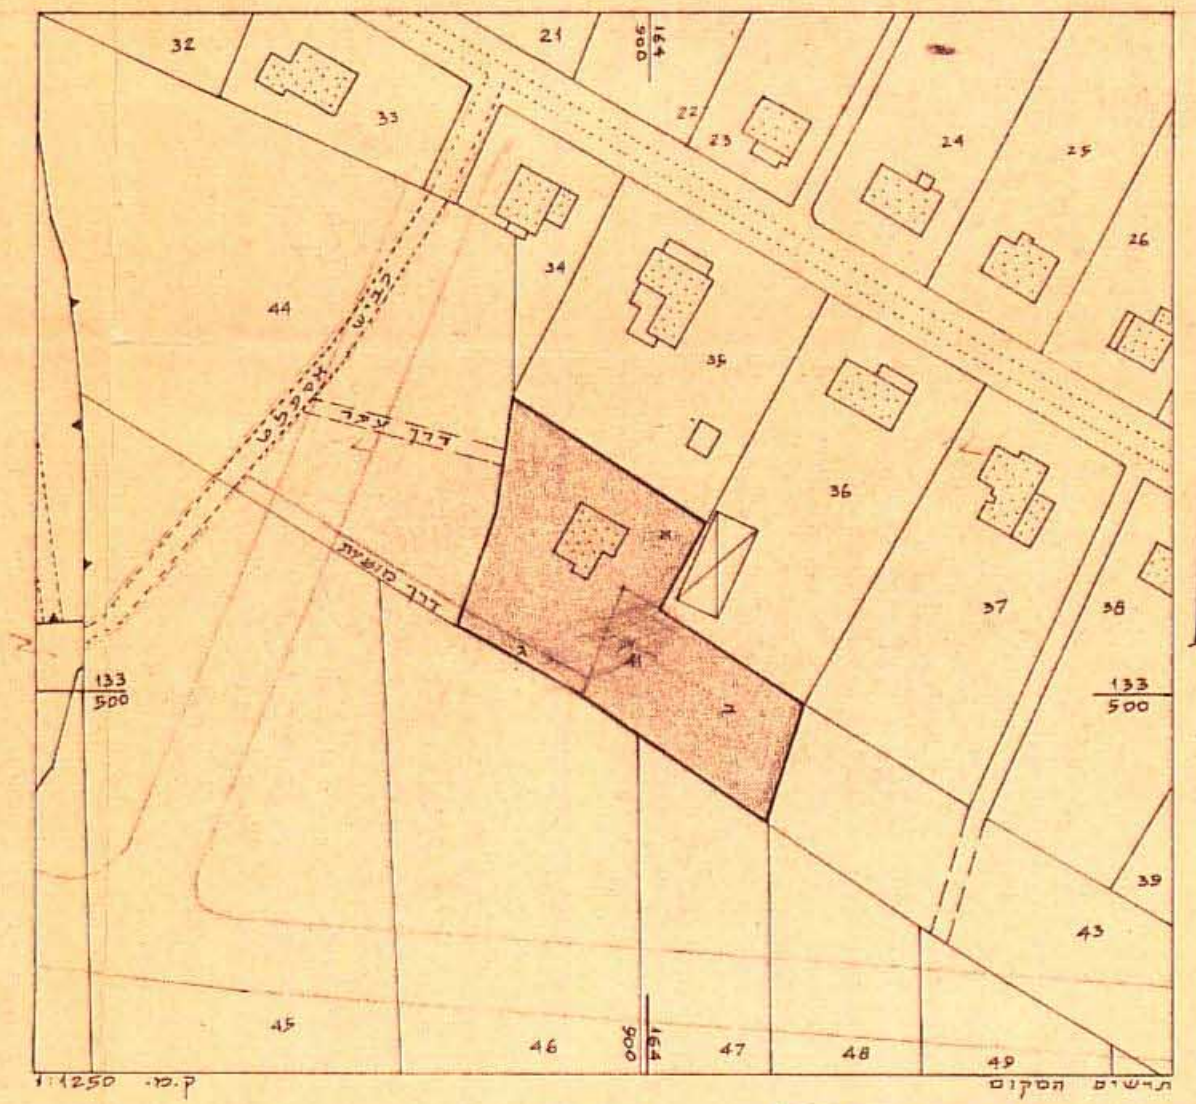

מרחב תכנון מקומי מטה - יהודה

תכנית עיר מפורטת מ' 202/202
 שנוי לתכנית מתאר י'ג/116
 גוש 30316 חלקה 41
 במוצא עילית, נפת ירושלים, מחוז ירושלים

מחוז : ירושלים
 נפה : ירושלים
 עיר : ירושלים
 מקום : מוצא-עילית
 גוש : 30316 חלקה : 41

מקרא :

-  גבול תכנית
-  אזור סגורים
-  דרך מוצעת
-  גבול סופע של חלקה

לוח שטחים

מס' חלקה	מס' חקיקת משנה מוצעות	השטח במ"ר
	א	1.006
	ב	0.750
	ג	0.072
41		1.828

הועדה המקומית לבניה ולתכנון ערים
 מטה - יהודה
 תכנית 202/202 מס' 202/202
 הועדה המקומית בשיבתה ה' 99
 מיום 2.7.72
 החליטה להסכים את
 התכנית המוצעת לעיל.
 יושב ראש הועדה
 מהנדס