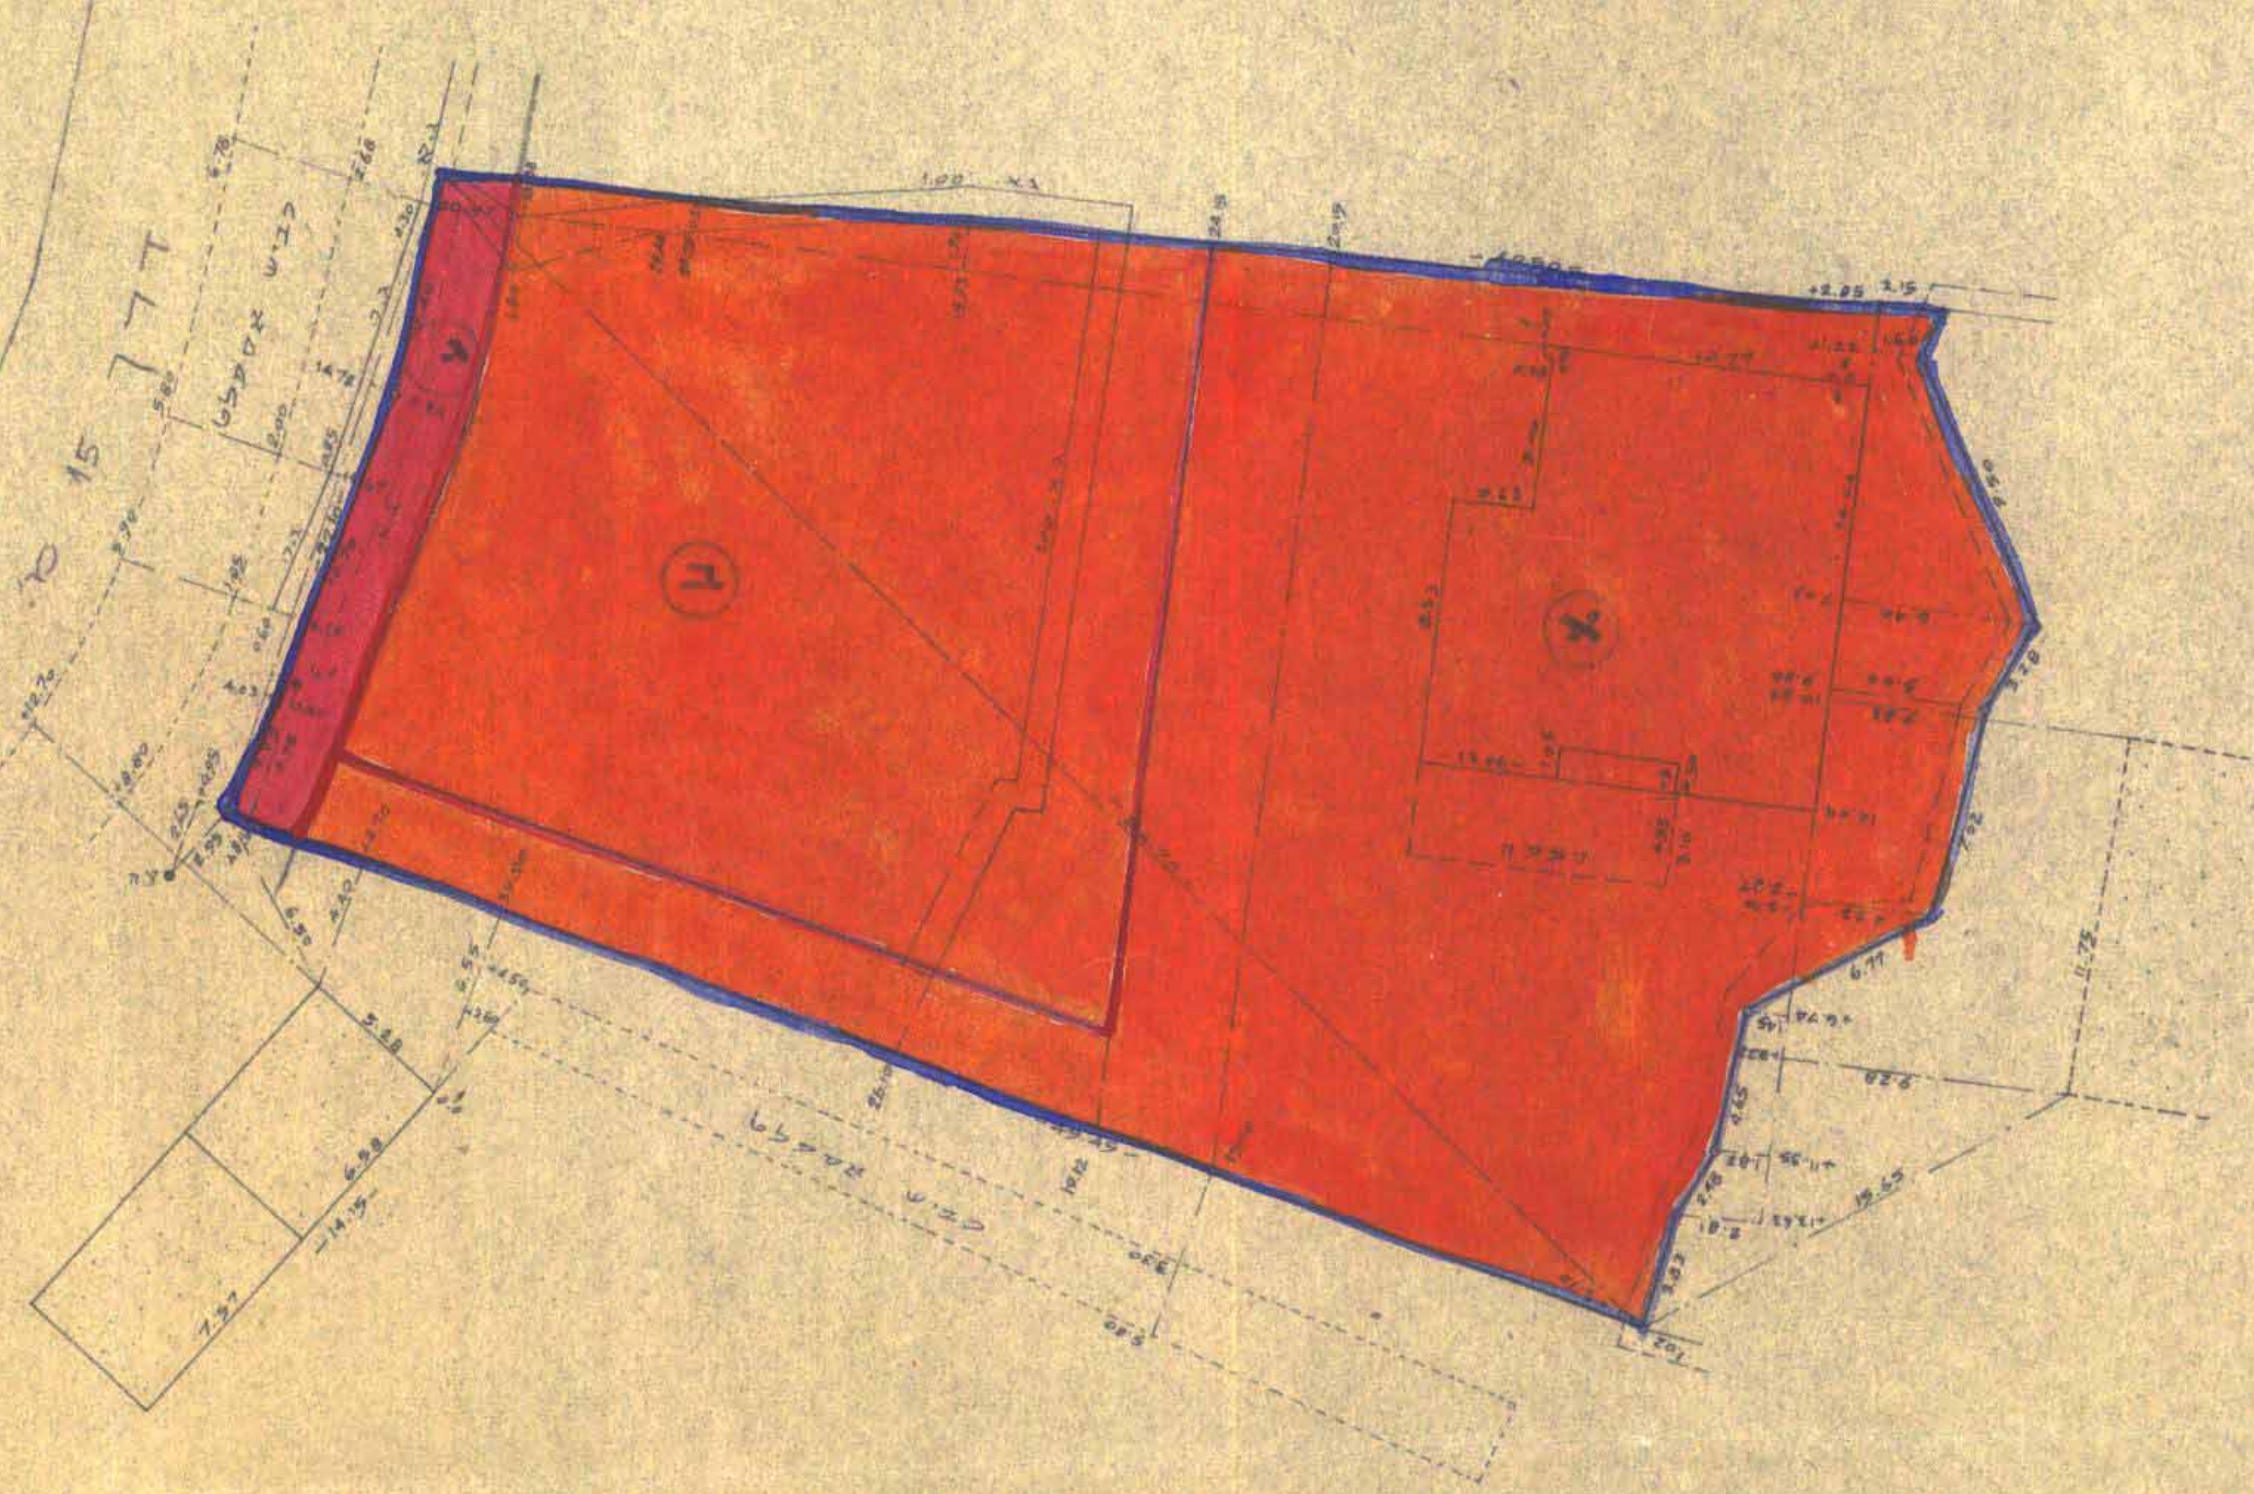

# מרחב תכנון מקומי מטה - יהודה

תכנית עיר מכורטת  
שנוי לתכנית מתאר מבשרת ציון  
גוש 30367 חלקה 13  
במעוז ציון א', נפת ירושלים, מחוז ירושלים

מחוז : ירושלים  
נפה : ירושלים  
עיר : ירושלים  
מקום : מעוז ציון א'  
גוש : 30367 חלקה : 13

מס' תכנית : 21.5.76  
מס' חלקה : 299/א  
תאריך : 2.2.76

מס' תכנית : 35.77  
מס' חלקה : 299/א  
תאריך : 2.2.76

### מקרא :

-  גבול תכנית
-  גבול מגזרים
-  תחבולת דרך
-  גבול מוצע של חלקה

### לוח שטחים

מס' חלקה	משטח חלקה (במ"ר)	משטח חלקה (בדונם)
א	0.860	0.250
ב	0.500	0.143
ג	0.076	0.022
13	1.436	0.415

קנה - מדה 1:250

אדם - מתח מבשרת ציון  
אשור - יעקב הנדסי (1972) עלים

28.78

מחוז ירושלים

לא לצרכי רשום!