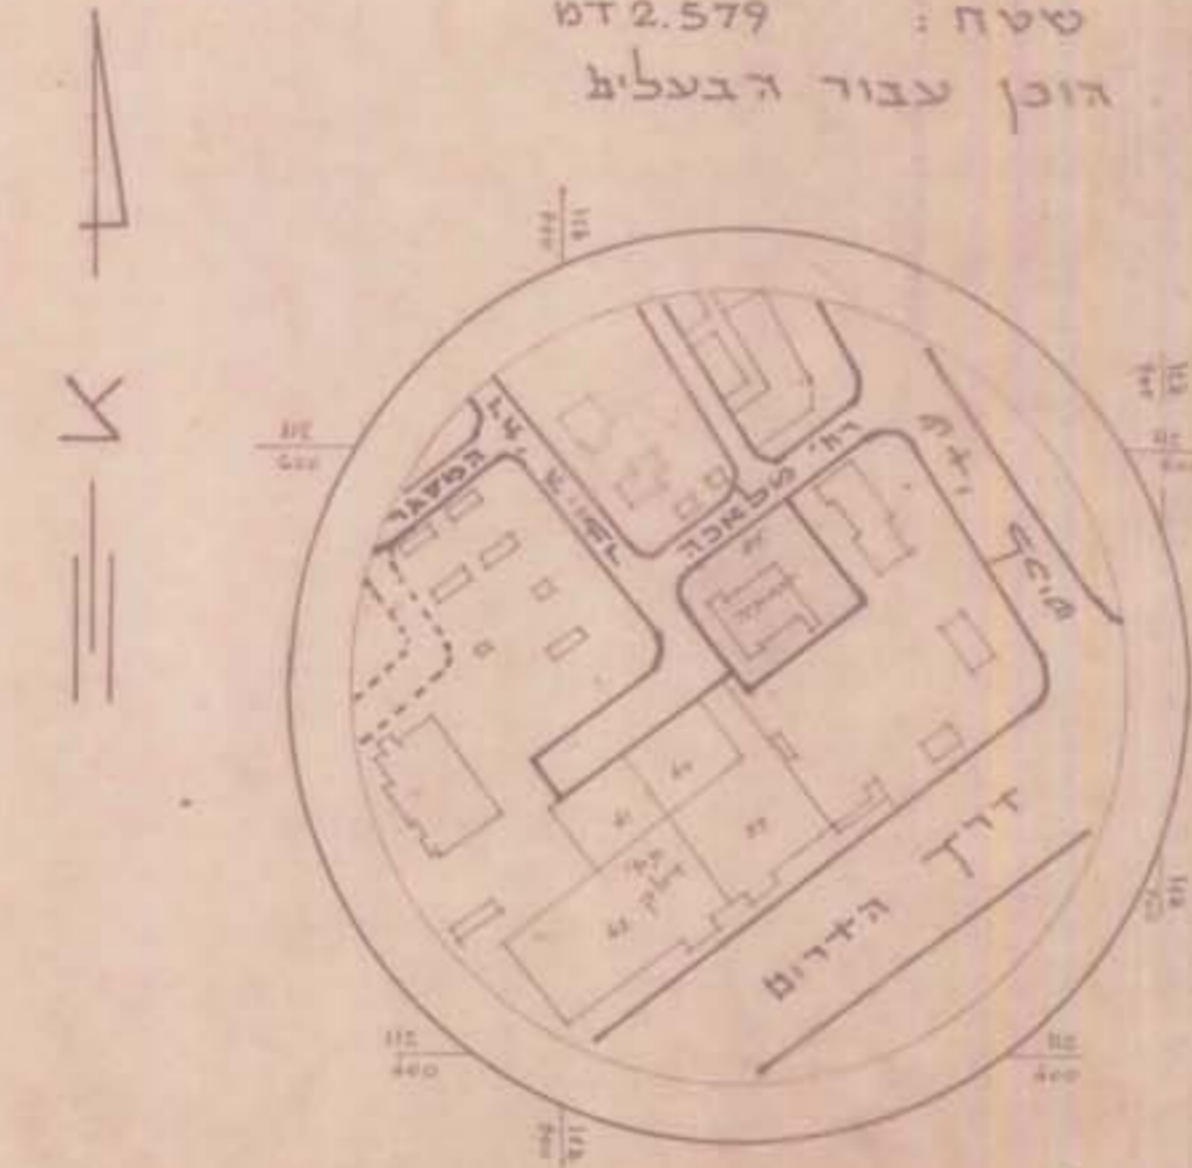

# מפה מצבית

## קנה-מדה = 1:250

מחוז הדרום  
מרחב תכנון מקומי קרית גת  
תקין מס' לתכנית מפורטת

מחוז : דרום  
נפה : אשקלון  
מקום : קרית גת  
גוש : 1908  
חלקה : 25  
שטח התכנית : 3.200 ד'  
היזום : "הבית הלבן" בע"מ ק.גת.  
בעל הקרקע : מנהל מקרקעי-ישראל  
המתכנן : שרל-כהן

מחוז : הדרום  
נפה : אשקלון  
מקום : קרית גת  
גוש : 1908  
חלקה : 25  
שטח התכנית : 3.200 ד'  
היזום : "הבית הלבן" בע"מ ק.גת.  
בעל הקרקע : מנהל מקרקעי-ישראל  
המתכנן : שרל-כהן

תשריט אבטרא = 1:2500

- מקרא
- גבול התכנית
  - גבול המגרש
  - אזור תעשייה
  - דרך קיימת
  - מס הדרך
  - קו בנין
  - רוחב הכביש
  - סכנה קריש