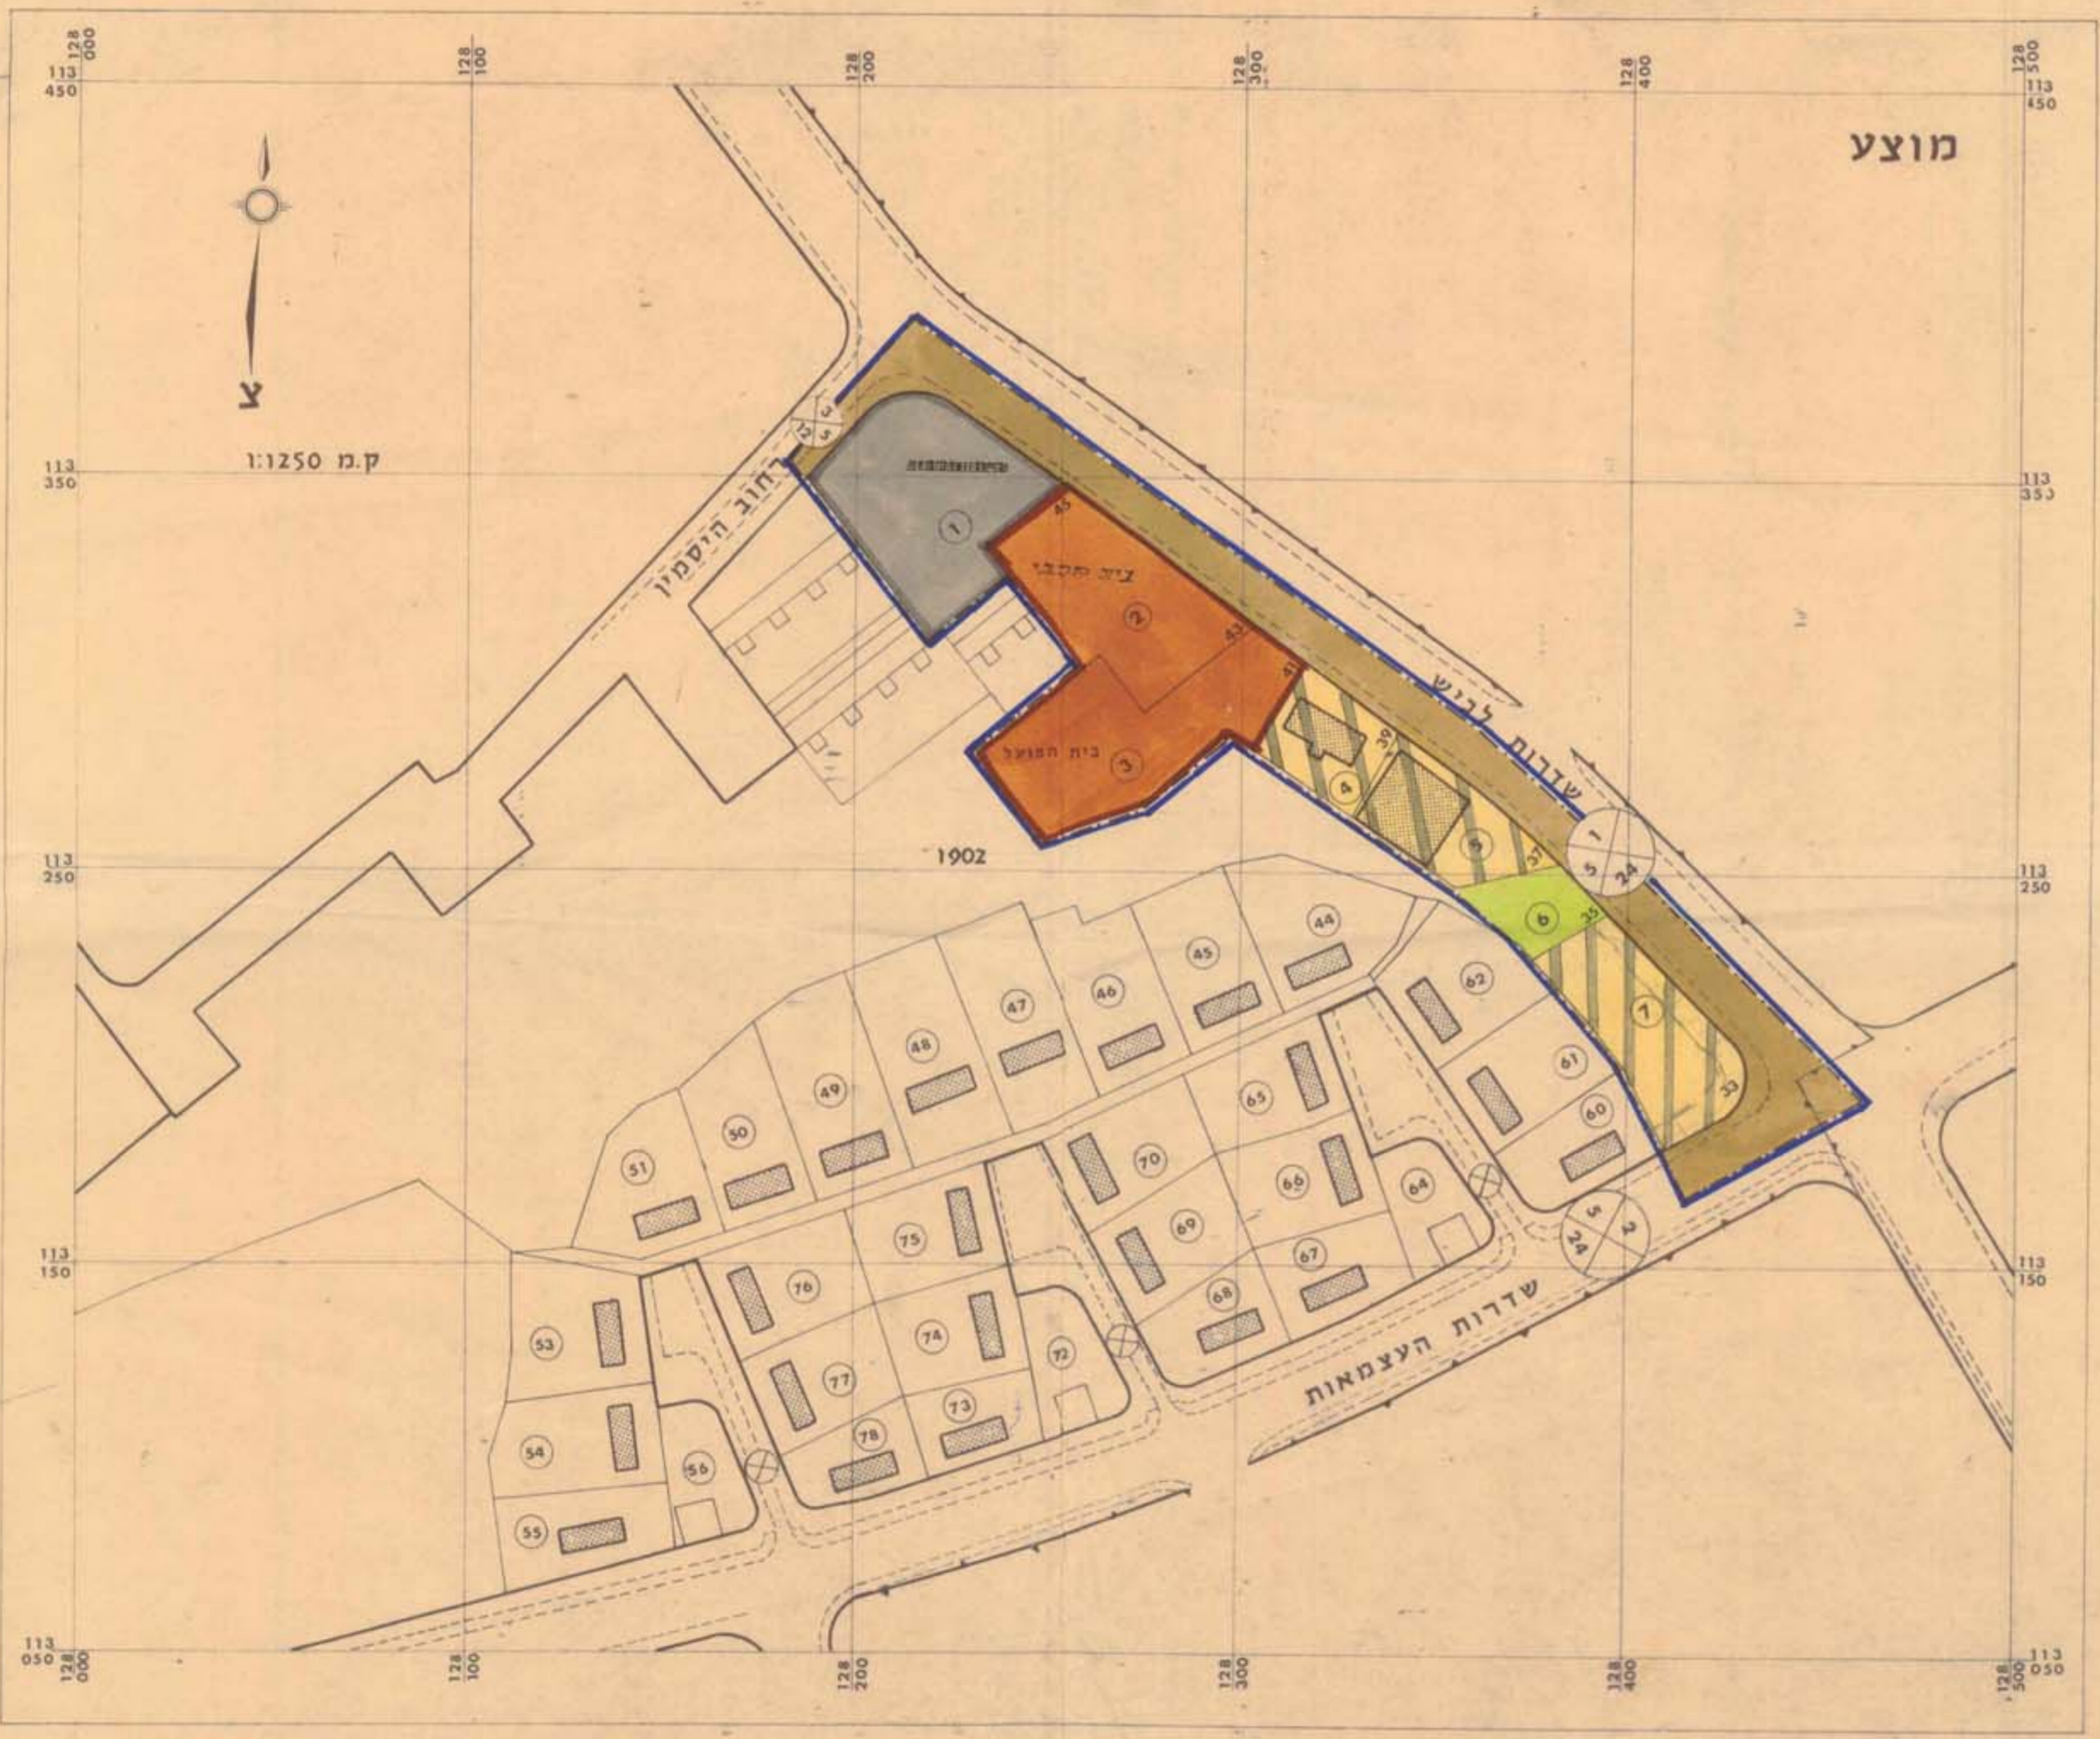

המספרים המסומנים בתוך עיגול הם מספרי חלקות בלתיאם למפת גוש.

מחוז הדרום

מרחב תכנון מקומי קרית-גת

רובע
תיקון מס' 20 לתכנית מתאר ד/19/02/01 הפרחים

מחוז: הדרום
נפה: אשקלון
מקום: קרית-גת
גוש: 1902
שטח התכנית: 14.250
היוזם: עיריית קרית-גת מינהל ההנדסה
בעל הקרקע: מינהל מקדקי ישראל
המתכנן: מינהל ההנדסה

- מקרא:**
- גבול תכנית
 - גבול חלקה
 - מס' המגרש
 - מס' המבנה
 - גבול גוש
 - אזור מגורים ג'
 - אזור מגורים ג' משולב עם מסחר
 - אזור מגורים ב'
 - אזור מסחרי
 - שטח לבנייני ציבור
 - שטח ציבורי פתוח
 - דרך קיימת
 - מספר הדרך
 - קו בנין
 - רוחב הדרך

טבלת שטחים ומוצע

היעוד	מספר המגרשים	שטח	%
אזור מגורים ג' משולב עם מסחר	4, 5, 7	3.358	23.6
אזור לבנייני ציבור	2, 3	4.025	28.3
שטח ציבורי פתוח	6	0.468	3.3
דרכים		4.250	29.8
אזור מסחרי	1	2.150	15.0
סה"כ		14.251	100%