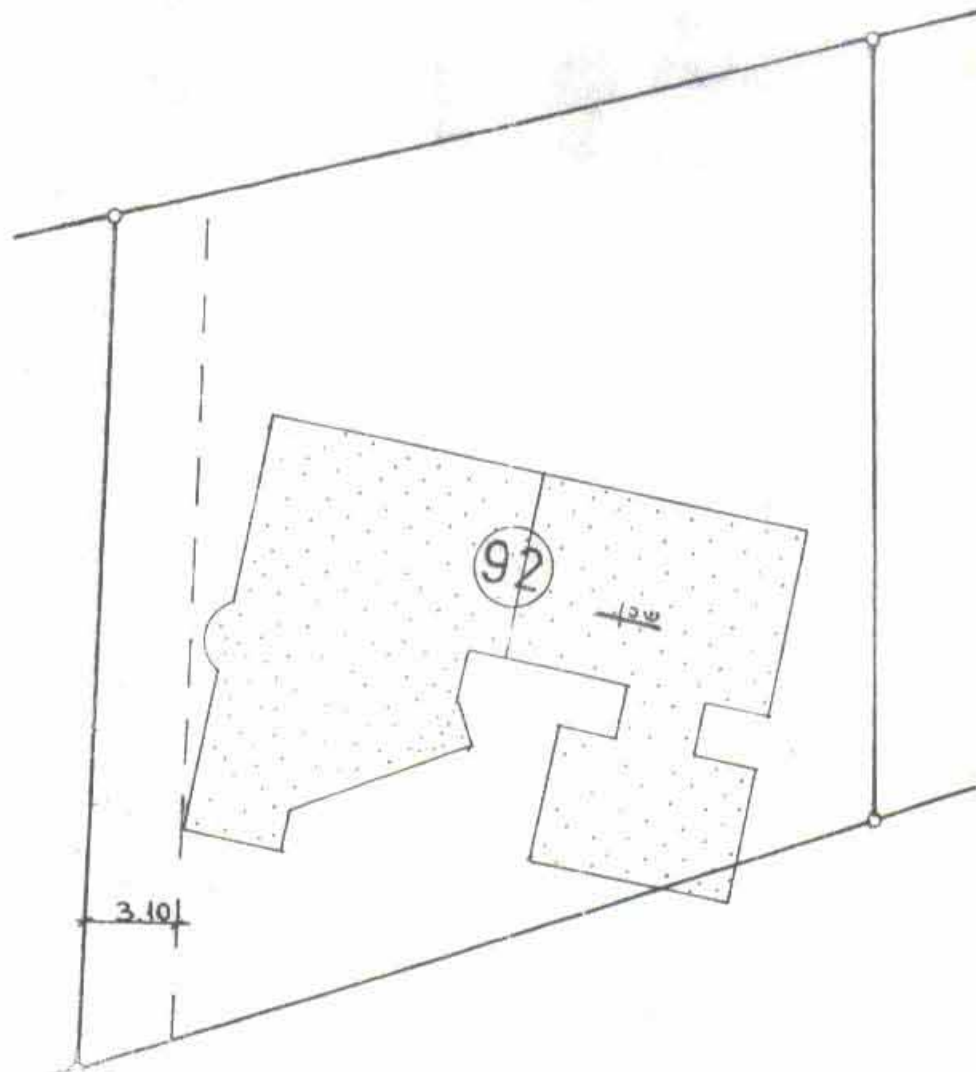

מרחב ונגנון נוקומי ב' ו' שנמש

תכנית מס' ב.ש. 112^א

(שינוי תכנית מתאר מקומית)

תרשים המכילה ק.ח. 1:1250
גוש 5211 חלקה 92

גוש 5213

תשריט ק.ח. 1:250

הועדה המחוזית לתכנון ולבניה
מחוז ירושלים
תשריט מס' 112/א
3
2.481
[Signature]

משרד הפנים מחוז ירושלים
חוק התכנון והבניה תשכ"ה - 1965
מס' התכנון 112/א
24.1.71
[Signature]

מקרא:

- גבול התכנית
- בנין קיים
- קו בנין קיים

משרד הפנים מחוז ירושלים
חוק התכנון והבניה תשכ"ה - 1965
הפקדת התכנית
הועדה המחוזית לתכנון ולבניה
מחוז ירושלים
מס' התכנון 112/א
לחקירת התכנית זו שמספרה 112/א
[Signature]