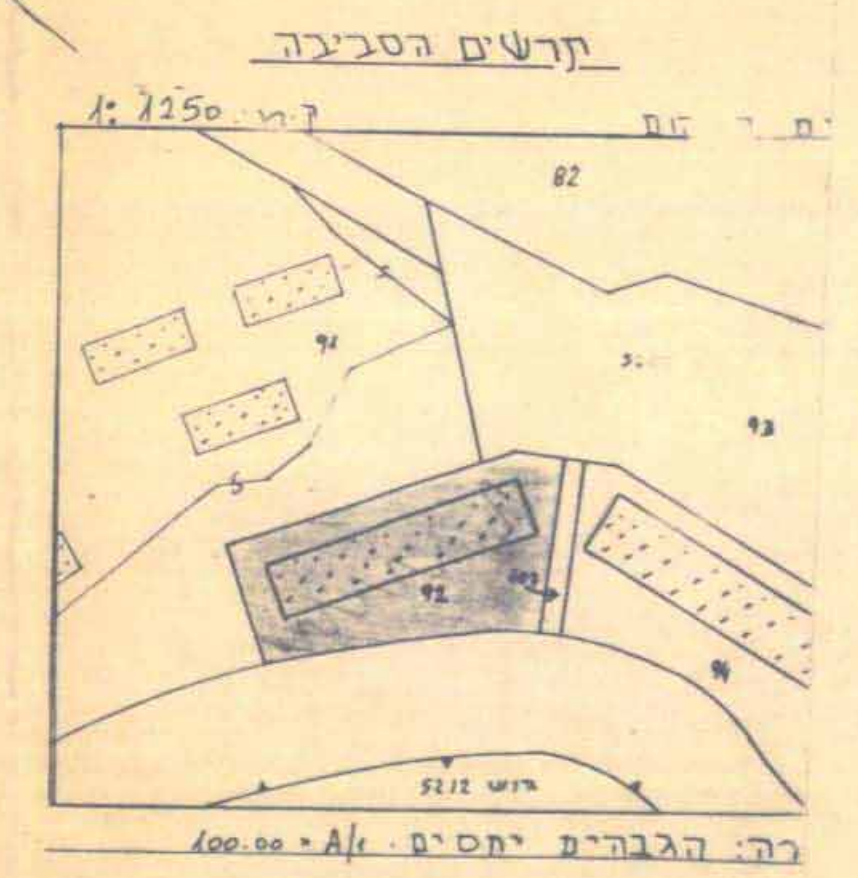

בית - שמש
 גוש : 5209
 חלקה : 92
 שטח : 1248 מ"ר

לצרכי רישום
 6.10.1993
 אברהם ארנסט
 מהנדס סטודנט
 2194 ב.ר.
 טל 2222-88

מרחב תכנון מקומי בית שמש
 תכנית מס ב.ש. 146
 (שינוי לבג.מס.1)
 מחוז ירושלים

רשות מקומית בית שמש
 גוש : 5209
 חלקה : 92
 בעל הקרקע מינהל מקרקעי ישראל
 שטח התכנית : 1248 מ"ר
 ק.מ. 1 : 250