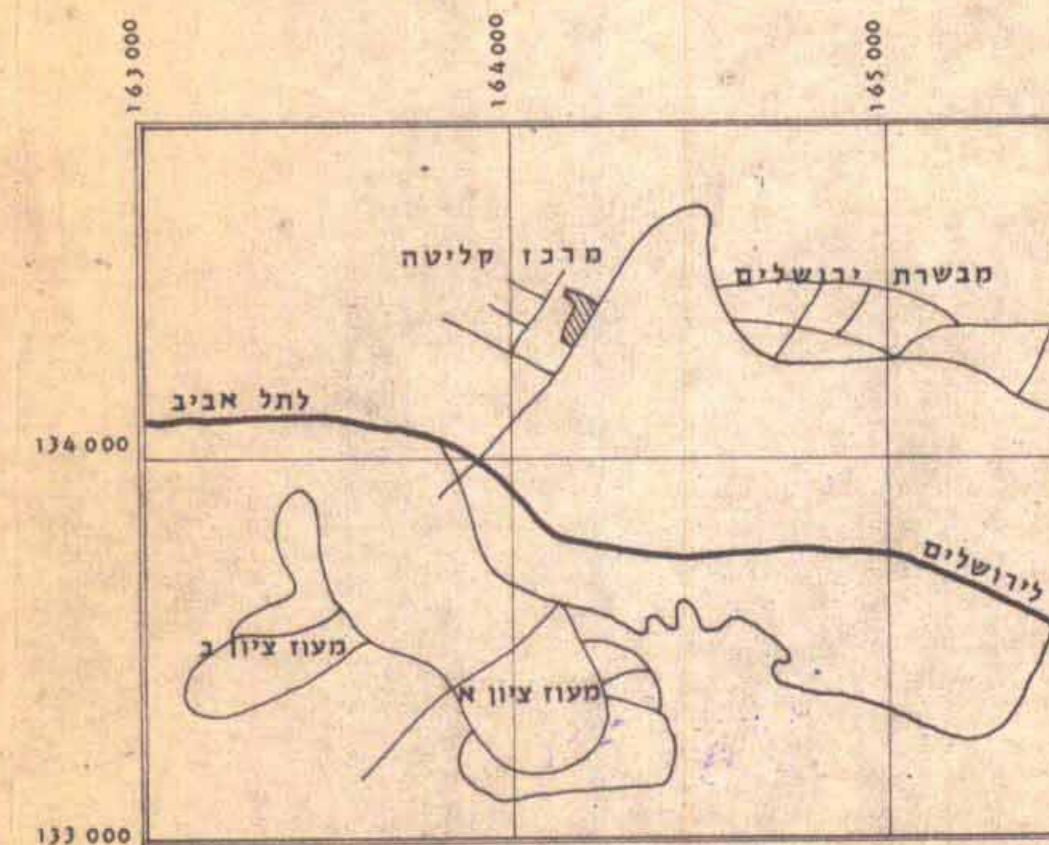

מבשרת ציון

164/134

מרחב תכנון מקומי מטה יהודה

תכנית מס. חי/394 ב'

שני תכנית מכורטת חי/394

מבשרת ציון - שכונה ב

ק.מ. 1:1250

תרשים הסביבה ק.מ. 1:20000