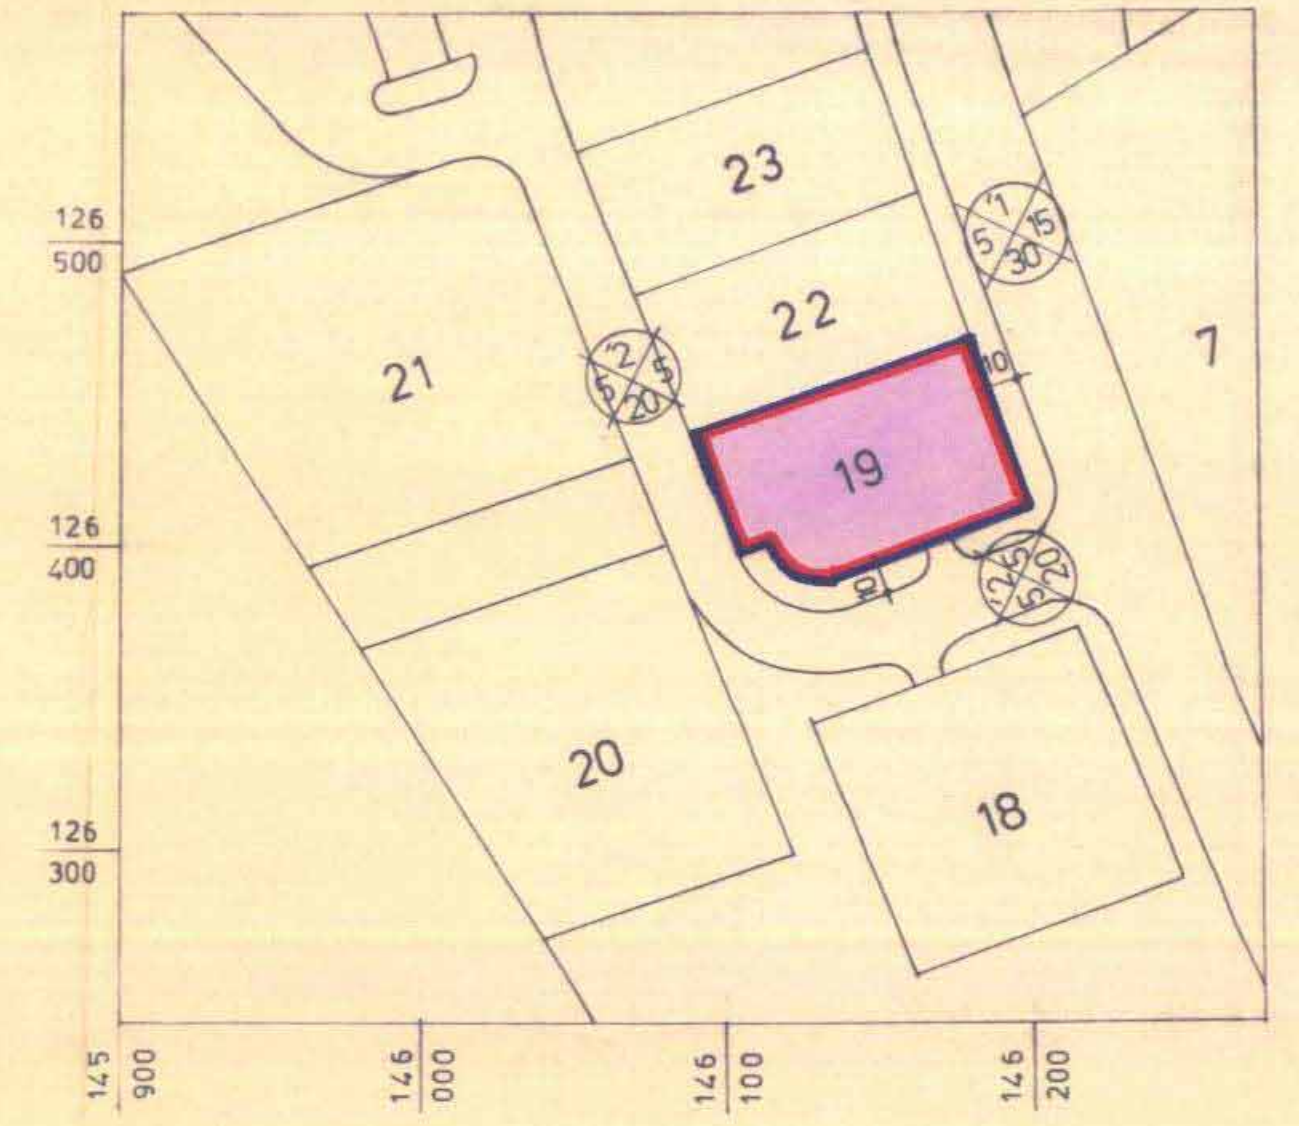

מצב קיים ק.מ. 1:2500