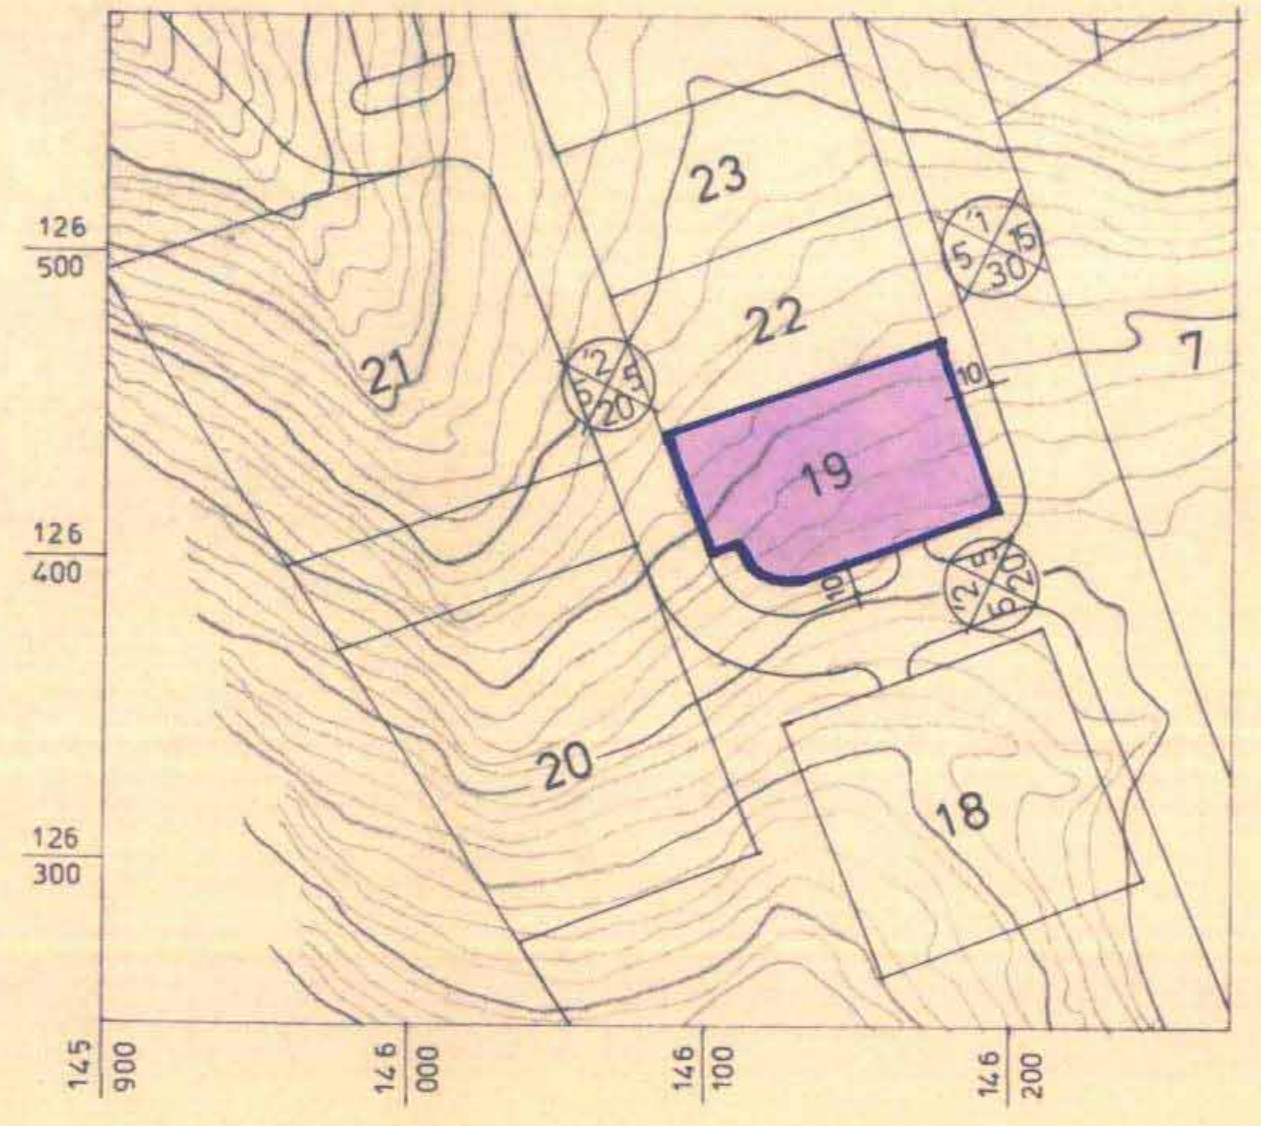

תשרים ק.מ. 1:2500  
מקרא

גבול התכנית  
שטח מיועד לתחנת דלק  
שטח מיועד לתעשייה

משרד הפנים מחוז ירושלים  
חוק התכנון והבניה תשכ"ה-1965  
**הפקדת תכנית**  
הוצעה המחויבה לתכנון ולבניה  
בי"מ בישיבתה מיום 24.11.76  
להפקיד תכנית זו שנספחה לה  
מסגרת תכנון  
י"ד תשמ"ו

חברת הבנייה תעשייה בע"מ

תרשים סביבה ק.מ. 50,000

מצב קיים ק.מ. 1:2500

מצב חדש ק.מ. 1:2500