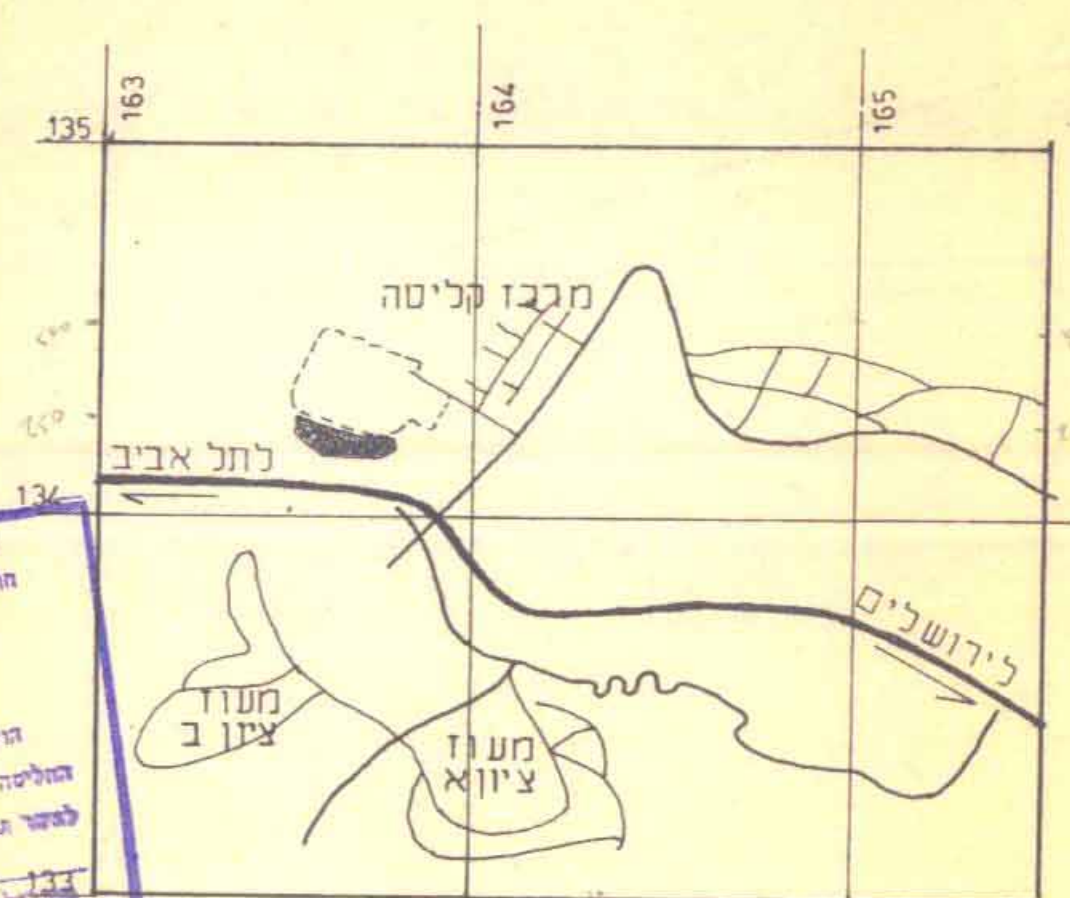

מרחב תכנון מקומי מטה יהודה

תכנית מס' מי/237
(שינוי תכנית מפורטת)
תשריט

קנה מידה 1:1250

תרשים הסביבה 1:20000

משרד הנגיש מחוז ירושלים
חוק התכנון והענין המבני 1965
אשרור התכנית
תוקף התכנית לתכנון ולבנין
2/6/79
מס' התכנית מי/237
מס' התכנית 114

משרד הנגיש מחוז ירושלים
חוק התכנון והענין המבני 1965
הקצרת התכנית
תוקף התכנית לתכנון ולבנין
25/9/79
מס' התכנית מי/237
מס' התכנית 114

מקרא

- גבול התכנית
- מספר מגרש
- אזור מגורים 4
- דרך חדשה
- גבול מגרש מבוטל
- מספר מגרש מבוטל
- שטח פתוח ציבורי
- דרך לבטול [חניה פרטית]
- חניה פרטית

הועדה המקומית לתכנון ולבנין
מרחב שפת-יהודה
תכנית 198
תוקף התכנית לתכנון ולבנין
8/2/79
מס' התכנית מי/237
מס' התכנית 114

טבלת שטחים

מגרש 100	11,690
דרך חדשה	1,240
שפתוח ציבורי	1,604
סך הכל	14,534

מס' התכנית מי/237
מס' התכנית 114